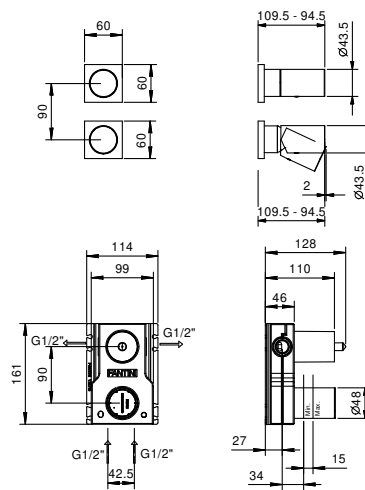

MILANO系列

ART. G781B+M585A 预埋式淋浴开关

1路出水

压力 (巴)	水流速度 (升/分钟)
0.5	8.44
1	11.87
2	16.79
3	20.5
4	23.76

2路出水

压力 (巴)	水流速度 (升/分钟)
0.5	7.45
1	10.47
2	14.59
3	17.9
4	20.7