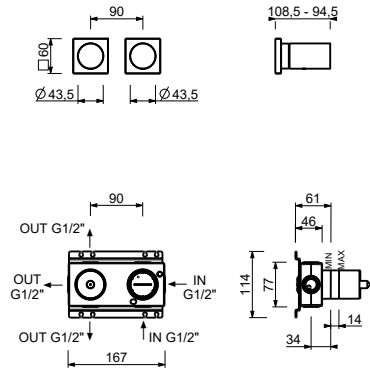

ART. G789B+M687A

预埋式淋浴开关

- 开关手柄
- 带环形装饰盖
- 旋钮式3向分水器
- 1/2" 寸入水管
- 只可横向安装
- 静音系统

日期

项目/备注

外部组件

- | | |
|--|-------------|
| <input type="checkbox"/> 铬色 | 31 02 G789B |
| <input type="checkbox"/> Polished Nickel PVD | 31 95 G789B |
| <input type="checkbox"/> Matt Gun Metal PVD | 31 P5 G789B |
| <input type="checkbox"/> Matt British Gold PVD | 31 P6 G789B |
| <input type="checkbox"/> Matt Copper PVD | 31 P9 G789B |
| <input type="checkbox"/> Deep Black PVD | 31 S1 G789B |
| <input type="checkbox"/> Pure Brass PVD | 31 Q7 G789B |
| <input type="checkbox"/> Raw Metal PVD | 31 Q8 G789B |
| <input type="checkbox"/> 不锈钢拉丝 | 31 93 G789B |

墙内预埋组件

- | | |
|--------------------------|-------------|
| <input type="checkbox"/> | 44 00 M687A |
|--------------------------|-------------|

总价

- | | |
|--|-------------|
| <input type="checkbox"/> 铬色 | 31 02 G789B |
| <input type="checkbox"/> Polished Nickel PVD | 31 95 G789B |
| <input type="checkbox"/> Matt Gun Metal PVD | 31 P5 G789B |
| <input type="checkbox"/> Matt British Gold PVD | 31 P6 G789B |
| <input type="checkbox"/> Matt Copper PVD | 31 P9 G789B |
| <input type="checkbox"/> Deep Black PVD | 31 S1 G789B |
| <input type="checkbox"/> Pure Brass PVD | 31 Q7 G789B |
| <input type="checkbox"/> Raw Metal PVD | 31 Q8 G789B |
| <input type="checkbox"/> 不锈钢拉丝 | 31 93 G789B |

ART. G789B+M687A 预埋式淋浴开关

1路出水

压力 (巴)	水流速度 (升/分钟)
0.5	8.36
1	11.39
2	15.95
3	19.53
4	22.52

2路出水

压力 (巴)	水流速度 (升/分钟)
0.5	7.53
1	10.86
2	15.27
3	18.63
4	21.49

3路出水

压力 (巴)	水流速度 (升/分钟)
0.5	7.36
1	10.17
2	14.28
3	17.38
4	20.08