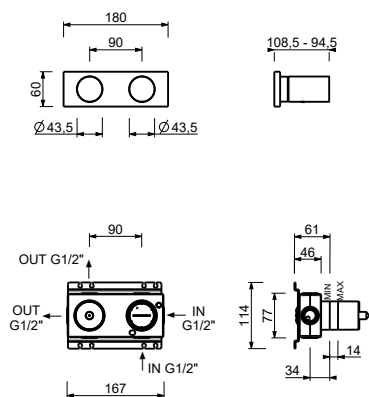

ART. G782B+M685A

预埋式淋浴开关

- 开关手柄
- 带板
- 旋钮式2向分水器
- 1/2" 寸入水管
- 静音系统
- 只可横向安装

日期

项目/备注

外部组件

- | | |
|--|-------------|
| <input type="checkbox"/> 铬色 | 31 02 G782B |
| <input type="checkbox"/> Polished Nickel PVD | 31 95 G782B |
| <input type="checkbox"/> Matt Gun Metal PVD | 31 P5 G782B |
| <input type="checkbox"/> Matt British Gold PVD | 31 P6 G782B |
| <input type="checkbox"/> Matt Copper PVD | 31 P9 G782B |
| <input type="checkbox"/> Deep Black PVD | 31 S1 G782B |
| <input type="checkbox"/> Pure Brass PVD | 31 Q7 G782B |
| <input type="checkbox"/> Raw Metal PVD | 31 Q8 G782B |
| <input type="checkbox"/> 不锈钢拉丝 | 31 93 G782B |

墙内预埋组件

- | | |
|--------------------------|-------------|
| <input type="checkbox"/> | 44 00 M685A |
|--------------------------|-------------|

总价

- | | |
|--|-------------|
| <input type="checkbox"/> 铬色 | 31 02 G782B |
| <input type="checkbox"/> Polished Nickel PVD | 31 95 G782B |
| <input type="checkbox"/> Matt Gun Metal PVD | 31 P5 G782B |
| <input type="checkbox"/> Matt British Gold PVD | 31 P6 G782B |
| <input type="checkbox"/> Matt Copper PVD | 31 P9 G782B |
| <input type="checkbox"/> Deep Black PVD | 31 S1 G782B |
| <input type="checkbox"/> Pure Brass PVD | 31 Q7 G782B |
| <input type="checkbox"/> Raw Metal PVD | 31 Q8 G782B |
| <input type="checkbox"/> 不锈钢拉丝 | 31 93 G782B |

ART. G782B+M685A 预埋式淋浴开关

1路出水

压力 (巴)	水流速度 (升/分钟)
0.5	8.44
1	11.7
2	16.47
3	20.34
4	23.43

2路出水

压力 (巴)	水流速度 (升/分钟)
0.5	7.45
1	10.47
2	14.59
3	17.9
4	20.7