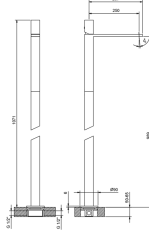

ART. 3036B+3336A

Mitigeur lavabo installation au sol

- entraxe bec 25 cm
- manette
- limiteur de débit 5 l/min à 3 bar
- entrées en 1/2"
- SANS VIDAGE

Date _____

Projet/Commentaire _____

Partie externe

- | | |
|--|-------------|
| <input type="checkbox"/> Chromé | 31 02 3036B |
| <input type="checkbox"/> Polished Nickel PVD | 31 95 3036B |
| <input type="checkbox"/> Matt Gun Metal PVD | 31 P5 3036B |
| <input type="checkbox"/> Matt British Gold PVD | 31 P6 3036B |
| <input type="checkbox"/> Matt Copper PVD | 31 P9 3036B |
| <input type="checkbox"/> Deep Black PVD | 31 S1 3036B |
| <input type="checkbox"/> Acier Brossé | 31 93 3036B |

Piece Partie à encastrer

- | | |
|--------------------------|-------------|
| <input type="checkbox"/> | 19 00 3336A |
|--------------------------|-------------|

ART. 3036B+3336A

Mitigeur lavabo installation au sol