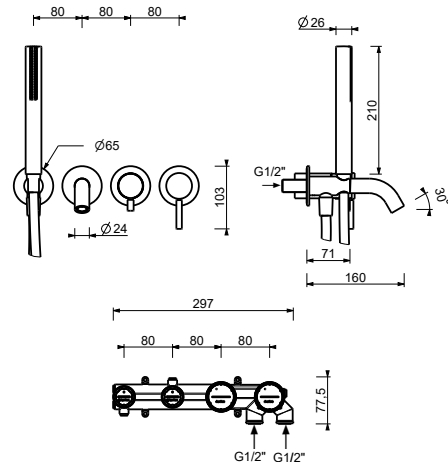

Miscelatore vasca incasso

- interasse bocca 15 cm
- maniglia
- deviatore a rotazione a **2 uscite**
- doccetta SUN
- presa acqua con supporto per doccetta
- flessibile PVC 150 cm
- ingressi da 1/2"

N.B. Doccetta FIT nelle versioni PVD e 93

M720B

Parte esterna

Cromo	50 02 M720B
Nero Opaco	50 13 M720B
Matt Gun Metal PVD	50 P5 M720B
Matt British Gold PVD	50 P6 M720B
Matt Copper PVD	50 P9 M720B
Deep Black PVD	50 S1 M720B
Mokka PVD	50 S5 M720B
Pure Brass PVD	50 Q7 M720B
Raw Metal PVD	50 Q8 M720B
Acciaio spazzolato	50 93 M720B

D220A

Parte da incasso

44 00 D220A