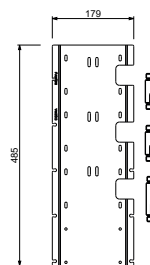

**ESEMPI DI COMBINAZIONI - 1 USCITA****ESEMPI DI COMBINAZIONI - 2 USCITE**

91 00 W275

W276

OPTIONAL - Sistema Easy fix per RUBINETTO ARRESTO 3/4"

piastra e connessioni :

- per montaggio facilitato orizzontale o verticale termostatici
- per montaggio H500A / D491A (3 PZ) - **3 uscite**