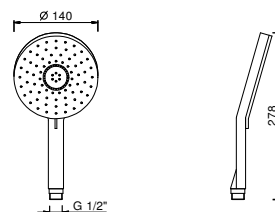

9890

Doccetta

- doccetta DISCO
- materiale di base: ABS
- Ø 14 cm
- 2 getti: 72 ugelli pioggia, 4 ugelli massaggio
- limitatore di portata 12 l/min
- sistema anticalcare
- valvola di non ritorno

Cromo	90 02 9890
-------	------------

8145

Asta doccia

- lunghezza 60 cm
- flessibile PVC 150 cm
- cursore orientabile
- senza presa acqua
- senza doccetta

Cromo	86 02 8145
Nero Opaco	86 13 8145
Matt Gun Metal PVD	86 P5 8145
Matt British Gold PVD	86 P6 8145
Matt Copper PVD	86 P9 8145
Deep Black PVD	86 S1 8145
Mokka PVD	86 S5 8145
Pure Brass PVD	86 Q7 8145
Raw Metal PVD	86 Q8 8145
Acciaio spazzolato	86 93 8145