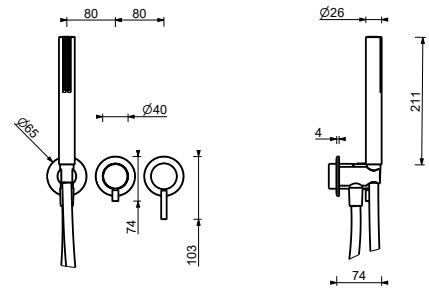

Miscelatore doccia incasso

- maniglie
- deviatore a rotazione a **2 uscite**
- doccetta SUN
- presa acqua con supporto per doccetta
- flessibile PVC 150 cm
- ingressi da 1/2"

N.B. Doccetta FIT nelle versioni PVD e 93

M784B

Parte esterna

Cromo	50 02 M784B
Nero Opaco	50 13 M784B
Matt Gun Metal PVD	50 P5 M784B
Matt British Gold PVD	50 P6 M784B
Matt Copper PVD	50 P9 M784B
Deep Black PVD	50 S1 M784B
Mokka PVD	50 S5 M784B
Pure Brass PVD	50 Q7 M784B
Raw Metal PVD	50 Q8 M784B
Acciaio spazzolato	50 93 M784B

D284A

Parte da incasso

44 00 D284A