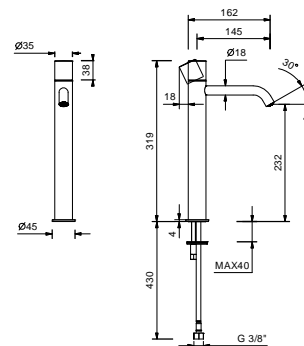

Miscelatore lavabo alto monoforo

- interasse bocca 14,5 cm
- maniglie: CILINDRICA e A LEVA
- limitatore di portata 5 l/min a 3 bar
- flessibili di alimentazione
- SENZA SCARICO

Cromo	50 02 G906WF
Nero Opaco	50 13 G906WF
Matt Gun Metal PVD	50 P5 G906WF
Matt British Gold PVD	50 P6 G906WF
Matt Copper PVD	50 P9 G906WF
Deep Black PVD	50 S1 G906WF
Mokka PVD	50 S5 G906WF
Pure Brass PVD	50 Q7 G906WF
Raw Metal PVD	50 Q8 G906WF
Acciaio spazzolato	50 93 G906WF