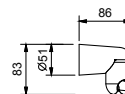

Supporto doccetta snodato

- innesto per flessibile con calotta conica

Cromo 90 02 0992

9349