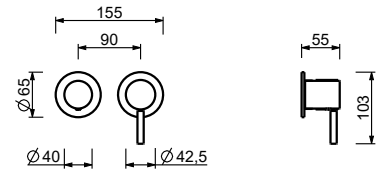

Miscelatore doccia incasso

- maniglie
- con rosoni
- deviatore a rotazione a **3 uscite**
- ingressi da 1/2"
- isolamento acustico
- solo per montaggio orizzontale

G489B

Parte esterna

Cromo	50 02 G489B
Nero Opaco	50 13 G489B
Matt Gun Metal PVD	50 P5 G489B
Matt British Gold PVD	50 P6 G489B
Matt Copper PVD	50 P9 G489B
Deep Black PVD	50 S1 G489B
Mokka PVD	50 S5 G489B
Pure Brass PVD	50 Q7 G489B
Raw Metal PVD	50 Q8 G489B
Acciaio spazzolato	50 93 G489B