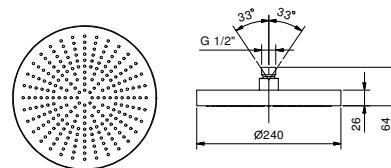

Cromo	86 02 8083
Nero Opaco	86 13 8083
Matt Gun Metal PVD	86 P5 8083
Matt British Gold PVD	86 P6 8083
Matt Copper PVD	86 P9 8083
Deep Black PVD	86 S1 8083
Mokka PVD	86 S5 8083
Pure Brass PVD	86 Q7 8083
Raw Metal PVD	86 Q8 8083
Acciaio spazzolato	86 93 8083