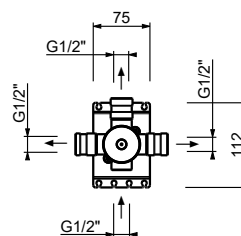

Parte esterna

Cromo	87 02 G577B
Nero Opaco	87 13 G577B
Matt Gun Metal PVD	87 P5 G577B
Matt British Gold PVD	87 P6 G577B
Matt Copper PVD	87 P9 G577B
Deep Black PVD	87 S1 G577B
Mokka PVD	87 S5 G577B
Pure Brass PVD	87 Q7 G577B
Raw Metal PVD	87 Q8 G577B
Acciaio spazzolato	87 93 G577B