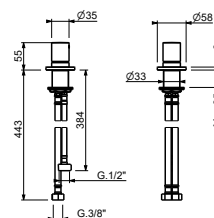

Z656lead \emptyset free**Bocca lavabo**

- h. 28 cm
- interasse bocca 18,5 cm
- limitatore di portata 5 l/min a 3 bar
- ingresso da 1/2"

Cromo	50 02 Z656
Nero Opaco	50 13 Z656
Matt Gun Metal PVD	50 P5 Z656
Matt British Gold PVD	50 P6 Z656
Matt Copper PVD	50 P9 Z656
Deep Black PVD	50 S1 Z656
Mokka PVD	50 S5 Z656
Pure Brass PVD	50 Q7 Z656
Raw Metal PVD	50 Q8 Z656
Acciaio spazzolato	50 93 Z656