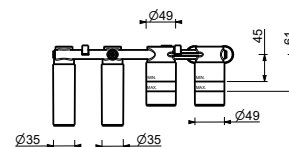

D220A

Parte da incasso

44 00 D220A