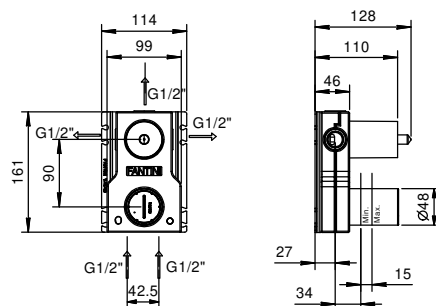

M587A

Parte da incasso

44 00 M587A