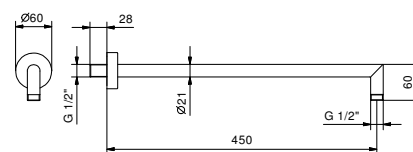

OPTIONAL: Parte da incasso per cartongesso

W046

91 00 W046