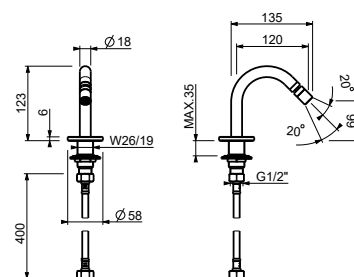

Z659

Bocca bidet

- interasse bocca 12 cm
- limitatore di portata 5 l/min a 3 bar
- ingresso da 1/2"

Cromo	50 02 Z659
Nero Opaco	50 13 Z659
Matt Gun Metal PVD	50 P5 Z659
Matt British Gold PVD	50 P6 Z659
Matt Copper PVD	50 P9 Z659
Deep Black PVD	50 S1 Z659
Mokka PVD	50 S5 Z659
Pure Brass PVD	50 Q7 Z659
Raw Metal PVD	50 Q8 Z659
Acciaio spazzolato	50 93 Z659