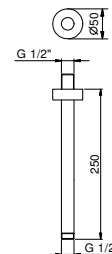

OPTIONAL: Parte da incasso per cartongesso

W046 91 00 W046