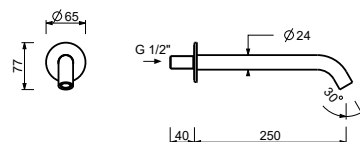

**Z334****Bocca vasca da parete**

- interasse bocca 25 cm
- ingresso da 1/2"

Cromo	50 02 Z334
Nero Opaco	50 13 Z334
Matt Gun Metal PVD	50 P5 Z334
Matt British Gold PVD	50 P6 Z334
Matt Copper PVD	50 P9 Z334
Deep Black PVD	50 S1 Z334
Mokka PVD	50 S5 Z334
Pure Brass PVD	50 Q7 Z334
Raw Metal PVD	50 Q8 Z334
Acciaio spazzolato	50 93 Z334