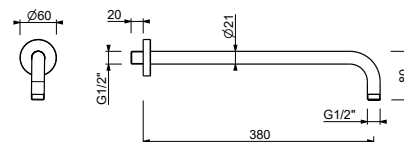

OPTIONAL: Parte da incasso per cartongesso

W046

91 00 W046