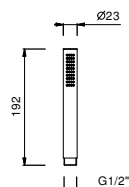

Doccetta

- FIT
- materiale di base: ottone
- materiale di base: acciaio
- limitatore di portata 9 l/min
- sistema anticalcare
- valvola di non ritorno

Cromo	90 02 8783
Nero Opaco	90 13 8783
Matt Gun Metal PVD	90 P5 8783
Matt British Gold PVD	90 P6 8783
Matt Copper PVD	90 P9 8783
Deep Black PVD	90 S1 8783
Mokka PVD	90 S5 8783
Pure Brass PVD	90 Q7 8783
Raw Metal PVD	90 Q8 8783
Acciaio spazzolato	90 93 8783