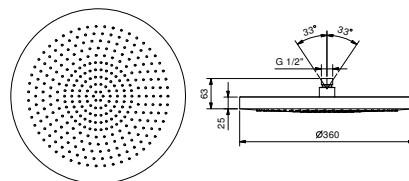

Cromo

86 02 8084

Acciaio spazzolato**86 93 8084**

8027

Braccio doccia

- lunghezza 30 cm
- rosone tondo
- per installazione a parete
- ingresso da 1/2"

Cromo

86 02 8027