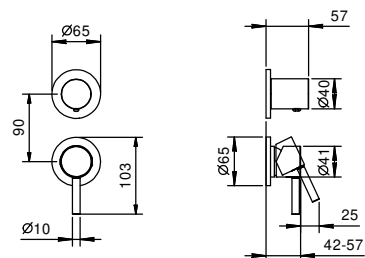

G489B

Parte esterna

Cromo	50 02 G489B
Nero Opaco	50 13 G489B
Matt Gun Metal PVD	50 P5 G489B
Matt British Gold PVD	50 P6 G489B
Matt Copper PVD	50 P9 G489B
Deep Black PVD	50 S1 G489B
Mokka PVD	50 S5 G489B
Pure Brass PVD	50 Q7 G489B
Raw Metal PVD	50 Q8 G489B
Acciaio spazzolato	50 93 G489B