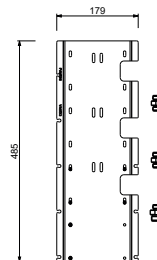

W270

OPTIONAL - Sistema Easy fix per rubinetto arresto ON/OFF

piastra e connessioni :

- per montaggio facilitato orizzontale o verticale termostatici
- per montaggio H500A / H590A (3 PZ) - **3 uscite**