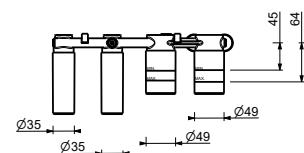

D220A

Parte da incasso

44 00 D220A