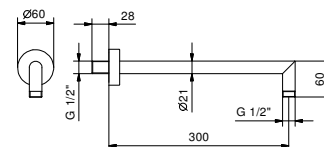

OPTIONAL: Parte da incasso per cartongesso

W046

91 00 W046