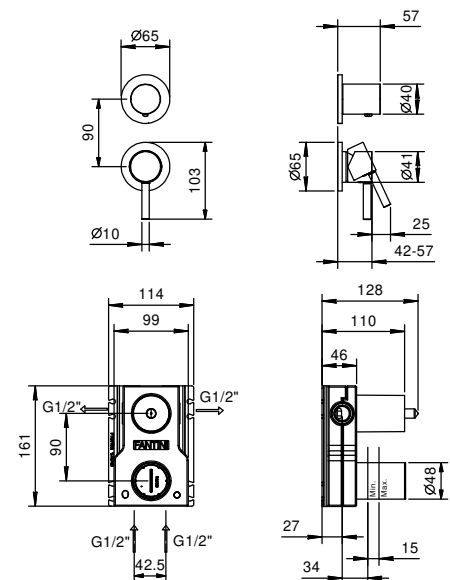

M585A

Parte da incasso

44 00 M585A