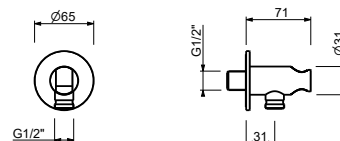

Presa acqua

- rosone tondo
- materiale di base: ottone
- supporto doccetta fisso
- innesto per flessibile con calotta conica

Cromo	91 02 9323
Nero Opaco	91 13 9323
Matt Gun Metal PVD	91 P5 9323
Matt British Gold PVD	91 P6 9323
Matt Copper PVD	91 P9 9323
Deep Black PVD	91 S1 9323
Mokka PVD	91 S5 9323
Pure Brass PVD	91 Q7 9323
Raw Metal PVD	91 Q8 9323
Acciaio spazzolato	91 93 9323