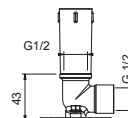

OPTIONAL: Parte da incasso per cartongesso

W046

91 00 W046