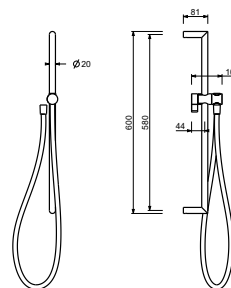

9890

Doccetta

- doccetta DISCO
- materiale di base: ABS
- Ø 14 cm
- 2 getti: 72 ugelli pioggia, 4 ugelli massaggio
- limitatore di portata 12 l/min
- sistema anticalcare
- valvola di non ritorno

Cromo	90 02 9890
-------	------------

8145

Asta doccia

- lunghezza 60 cm
- flessibile PVC 150 cm
- cursore orientabile
- senza presa acqua
- senza doccetta

Cromo	86 02 8145
Nero Opaco	86 13 8145
Matt Gun Metal PVD	86 P5 8145
Matt British Gold PVD	86 P6 8145
Matt Copper PVD	86 P9 8145
Deep Black PVD	86 S1 8145
Mokka PVD	86 S5 8145
Pure Brass PVD	86 Q7 8145
Raw Metal PVD	86 Q8 8145
Acciaio spazzolato	86 93 8145

9247

Asta doccia

- lunghezza 90 cm
- flessibile PVC 150 cm
- cursore orientabile
- senza presa acqua
- senza doccetta

Cromo	86 02 9247
Nero Opaco	86 13 9247
Matt Gun Metal PVD	86 P5 9247
Matt British Gold PVD	86 P6 9247
Matt Copper PVD	86 P9 9247
Deep Black PVD	86 S1 9247
Mokka PVD	86 S5 9247
Acciaio spazzolato	86 93 9247