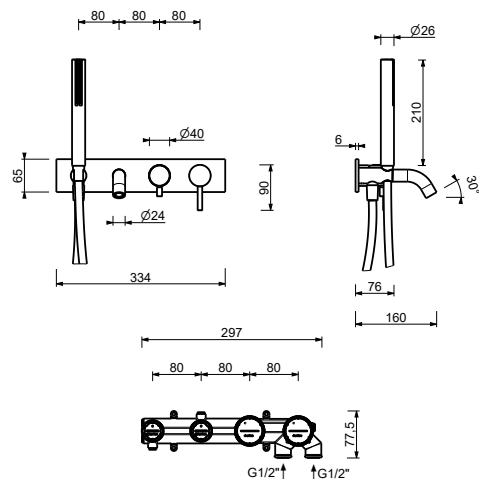

Miscelatore vasca incasso

- interasse bocca 15 cm
- maniglia
- deviatore a rotazione a **2 uscite**
- doccetta SUN
- presa acqua con supporto per doccetta
- flessibile PVC 150 cm
- ingressi da 1/2"

N.B. Doccetta FIT nelle versioni PVD e 93

E020B

Parte esterna

Cromo	50 02 E020B
Nero Opaco	50 13 E020B
Matt Gun Metal PVD	50 P5 E020B
Matt British Gold PVD	50 P6 E020B
Matt Copper PVD	50 P9 E020B
Deep Black PVD	50 S1 E020B
Mokka PVD	50 S5 E020B
Pure Brass PVD	50 Q7 E020B
Raw Metal PVD	50 Q8 E020B
Acciaio spazzolato	50 93 E020B

D220A

Parte da incasso

44 00 D220A