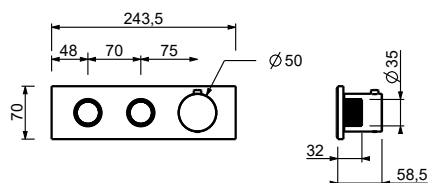

H572B

Parte esterna

Cromo	87 02 H572B
Matt Gun Metal PVD	87 P5 H572B
Matt British Gold PVD	87 P6 H572B
Matt Copper PVD	87 P9 H572B
Deep Black PVD	87 S1 H572B
Mokka PVD	87 S5 H572B
Pure Brass PVD	87 Q7 H572B
Raw Metal PVD	87 Q8 H572B
Acciaio spazzolato	87 93 H572B