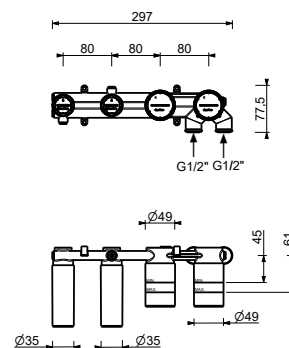

D220A

Parte da incasso

44 00 D220A