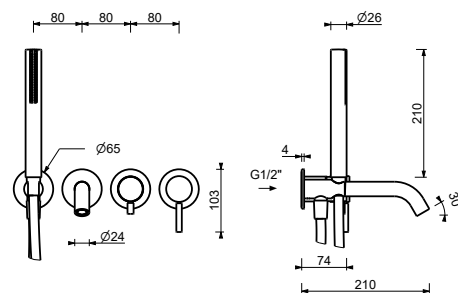

Miscelatore vasca incasso

- interasse bocca 20 cm
- maniglia
- deviatore a rotazione a **2 uscite**
- doccetta SUN
- presa acqua con supporto per doccetta
- flessibile PVC 150 cm
- ingressi da 1/2"

N.B. Doccetta FIT nelle versioni PVD e 93

M721B

Parte esterna

Cromo	50 02 M721B
Nero Opaco	50 13 M721B
Matt Gun Metal PVD	50 P5 M721B
Matt British Gold PVD	50 P6 M721B
Matt Copper PVD	50 P9 M721B
Deep Black PVD	50 S1 M721B
Mokka PVD	50 S5 M721B
Pure Brass PVD	50 Q7 M721B
Raw Metal PVD	50 Q8 M721B
Acciaio spazzolato	50 93 M721B