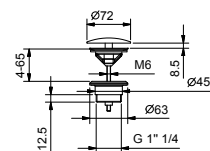

Scarico

- 1" 1/4
- per lavabi senza troppo pieno
- per lavabi con troppo pieno
- uscita libera
- universale

N.B. elenco completo delle finiture nella sezione articoli vari in fondo al listino

Cromo	91 02 8435
Nero Opaco	91 13 8435
Matt Gun Metal PVD	91 P5 8435
Matt British Gold PVD	91 P6 8435
Matt Copper PVD	91 P9 8435
Deep Black PVD	91 S1 8435
Mokka PVD	91 S5 8435
Pure Brass PVD	91 Q7 8435
Raw Metal PVD	91 Q8 8435
Acciaio spazzolato	91 93 8435