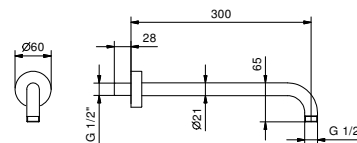

Cromo

86 02 8084

Acciaio spazzolato**86 93 8084**

8027

Braccio doccia

- lunghezza 30 cm
- rosone tondo
- per installazione a parete
- ingresso da 1/2"

Cromo

86 02 8027