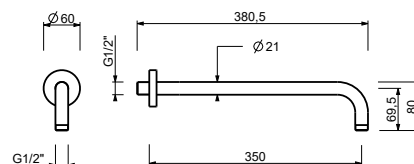

8137

Braccio doccia

- lunghezza 35 cm
- rosone tondo
- per installazione a parete
- ingresso da 1/2"

Cromo	86 02 8137
Nero Opaco	86 13 8137
Matt Gun Metal PVD	86 P5 8137
Matt British Gold PVD	86 P6 8137
Matt Copper PVD	86 P9 8137
Deep Black PVD	86 S1 8137
Mokka PVD	86 S5 8137
Pure Brass PVD	86 Q7 8137
Raw Metal PVD	86 Q8 8137
Acciaio spazzolato	86 93 8137

OPTIONAL: Parte da incasso per cartongesso

W046

91 00 W046

8124

Braccio doccia

- lunghezza 40 cm
- rosone tondo
- per installazione a parete
- ingresso da 1/2"

Cromo	86 02 8124
Nero Opaco	86 13 8124
Matt Gun Metal PVD	86 P5 8124
Matt British Gold PVD	86 P6 8124
Matt Copper PVD	86 P9 8124
Deep Black PVD	86 S1 8124
Mokka PVD	86 S5 8124
Pure Brass PVD	86 Q7 8124
Raw Metal PVD	86 Q8 8124
Acciaio spazzolato	86 93 8124