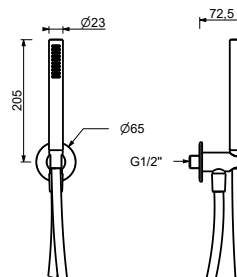

8093

Completo doccia

- rosone tondo Ø 65 mm spessore 4
- doccetta FIT
- presa acqua con supporto per doccetta
- flessibile PVC 150 cm
- ingresso da 1/2"

Cromo	86 02 8093
Nero Opaco	86 13 8093
Matt Gun Metal PVD	86 P5 8093
Matt British Gold PVD	86 P6 8093
Matt Copper PVD	86 P9 8093
Deep Black PVD	86 S1 8093
Mokka PVD	86 S5 8093
Pure Brass PVD	86 Q7 8093
Raw Metal PVD	86 Q8 8093
Acciaio spazzolato	86 93 8093