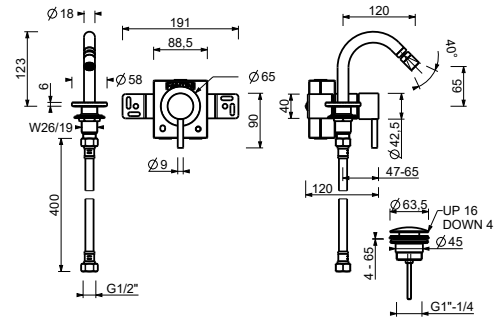

A. CILINDRICA: da posizionare con il foro per grano di fissaggio posteriormente

B. A LEVA: posizionare la maniglia CILINDRICA con il foro per grano di fissaggio anteriormente e avvitare la LEVA.

L'utilizzatore finale può scegliere quale installare tra le due varianti di maniglia.

Miscelatore bidet monoforo

- interasse bocca 12 cm
- maniglia CILINDRICA con LEVA
- limitatore di portata 5 l/min a 3 bar
- ingressi da 1/2"
- CON SCARICO a pressione

G911B

Parte esterna

Cromo	50 02 G911B
Nero Opaco	50 13 G911B
Matt Gun Metal PVD	50 P5 G911B
Matt British Gold PVD	50 P6 G911B
Matt Copper PVD	50 P9 G911B
Deep Black PVD	50 S1 G911B
Mokka PVD	50 S5 G911B
Pure Brass PVD	50 Q7 G911B
Raw Metal PVD	50 Q8 G911B
Acciaio spazzolato	50 93 G911B

M063A

Parte da incasso

	44 00 M063A
--	-------------

Idrospray

- per igiene personale
- miscelatore doccia incluso
- presa acqua con supporto per doccetta
- con rosoni
- flessibile in ottone 120 cm
- ingresso da 1/2"