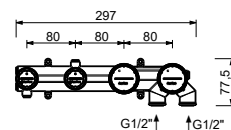

Miscelatore vasca incasso

- interasse bocca 20 cm
- maniglia
- deviatore a rotazione a **2 uscite**
- doccetta SUN
- presa acqua con supporto per doccetta
- flessibile PVC 150 cm
- ingressi da 1/2"

N.B. Doccetta FIT nelle versioni PVD e 93

E021B

Parte esterna

Cromo	50 02 E021B
Nero Opaco	50 13 E021B
Matt Gun Metal PVD	50 P5 E021B
Matt British Gold PVD	50 P6 E021B
Matt Copper PVD	50 P9 E021B
Deep Black PVD	50 S1 E021B
Mokka PVD	50 S5 E021B
Pure Brass PVD	50 Q7 E021B
Raw Metal PVD	50 Q8 E021B
Acciaio spazzolato	50 93 E021B