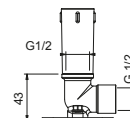

OPTIONAL: Parte da incasso per cartongesso

W046

91 00 W046