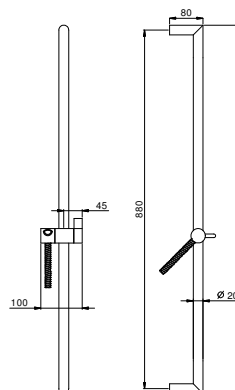

Asta doccia

- lunghezza 90 cm
- flessibile PVC 150 cm
- cursore orientabile
- senza presa acqua
- senza doccetta

Cromo	86 02 9247
Nero Opaco	86 13 9247
Matt Gun Metal PVD	86 P5 9247
Matt British Gold PVD	86 P6 9247
Matt Copper PVD	86 P9 9247
Deep Black PVD	86 S1 9247
Mokka PVD	86 S5 9247
Acciaio spazzolato	86 93 9247