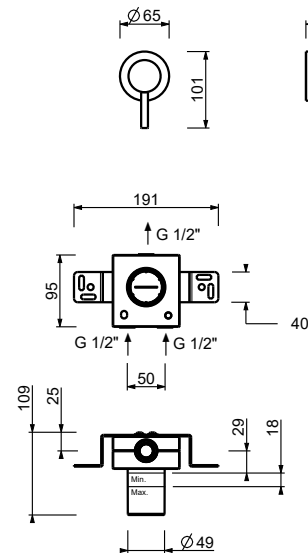

Miscelatore doccia incasso

- maniglia CILINDRICA con LEVA
- **1 uscita** da 1/2"
- ingressi da 1/2"
- isolamento acustico

E863B

Parte esterna

Cromo	50 02 E863B
Nero Opaco	50 13 E863B
Matt Gun Metal PVD	50 P5 E863B
Matt British Gold PVD	50 P6 E863B
Matt Copper PVD	50 P9 E863B
Deep Black PVD	50 S1 E863B
Mokka PVD	50 S5 E863B
Pure Brass PVD	50 Q7 E863B
Raw Metal PVD	50 Q8 E863B
Acciaio spazzolato	50 93 E863B

M063A

Parte da incasso

44 00 M063A