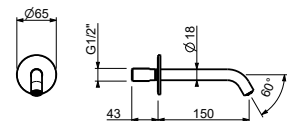

Bocca lavabo da parete

- interasse bocca 15 cm
- limitatore di portata 5 l/min a 3 bar
- ingresso da 1/2"

Cromo	50 02 Z051
Nero Opaco	50 13 Z051
Matt Gun Metal PVD	50 P5 Z051
Matt British Gold PVD	50 P6 Z051
Matt Copper PVD	50 P9 Z051
Deep Black PVD	50 S1 Z051
Mokka PVD	50 S5 Z051
Pure Brass PVD	50 Q7 Z051
Raw Metal PVD	50 Q8 Z051
Acciaio spazzolato	50 93 Z051