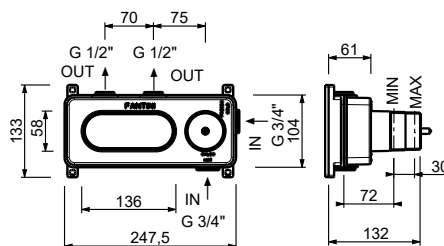

H572A

Parte da incasso

44 00 H572A