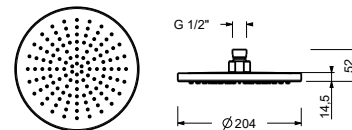

8136

Soffione a pioggia

- Ø 20 cm
- materiale di base: ottone
- materiale di base: acciaio
- limitatore di portata 12 l/min a 3 bar
- sistema anticalcare
- ingresso da 1/2"
- valvola di non ritorno

N.B. Condizioni necessarie per il corretto funzionamento:

Portata min.: 10 l/min

Cromo	86 02 8136
Nero Opaco	86 13 8136
Matt Gun Metal PVD	86 P5 8136
Matt British Gold PVD	86 P6 8136
Matt Copper PVD	86 P9 8136
Deep Black PVD	86 S1 8136
Mokka PVD	86 S5 8136
Pure Brass PVD	86 Q7 8136
Raw Metal PVD	86 Q8 8136
Acciaio spazzolato	86 93 8136

8095

Soffione a pioggia

- Ø 20 cm
- materiale di base: ABS
- limitatore di portata 12 l/min a 3 bar
- sistema anticalcare
- ingresso da 1/2"
- valvola di non ritorno

N.B. Condizioni necessarie per il corretto funzionamento:

Portata min.: 10 l/min