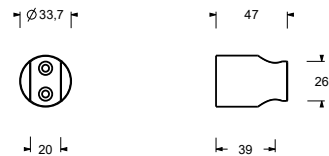

9129

Supporto doccetta fisso

- innesto per flessibile con calotta conica
- materiale di base: ABS
- lunghezza 39 mm

Cromo 90 02 9129
Nero Opaco 90 13 9129

Q133

Supporto doccetta fisso

- lunghezza 57 mm
- materiale di base: ABS
- innesto per flessibile con calotta conica

Cromo 90 02 Q133
Nero Opaco 90 13 Q133
Matt Gun Metal PVD 90 P5 Q133
Matt British Gold PVD 90 P6 Q133
Matt Copper PVD 90 P9 Q133
Deep Black PVD 90 S1 Q133
Mokka PVD 90 S5 Q133
Pure Brass PVD 90 Q7 Q133
Raw Metal PVD 90 Q8 Q133