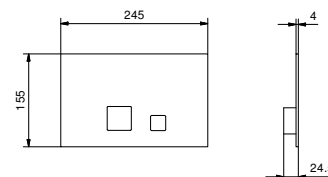

Placca di comando per cassette di scarico GEBERIT

- materiale di base: acciaio
- comandi a filo
- con pulsanti quadri
- senza fissaggi a vista

N.B. elenco completo delle finiture nella sezione articoli vari in fondo al listino

N.B. compatibile SOLO CON Geberit Sigma 8/Sigma 12