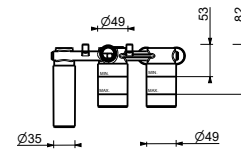

D284A

Parte da incasso

44 00 D284A