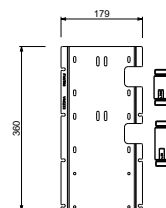

W275

OPTIONAL - Sistema Easy fix per RUBINETTO ARRESTO 3/4"

piastra e connessioni :

- per montaggio facilitato orizzontale o verticale termostatici
- per montaggio art. H500A / D491A - **1 uscita**
- per montaggio H500A / D491A (2 PZ) - **2 uscite**