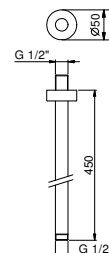

9237

Braccio doccia

- lunghezza 45 cm
- rosone tondo
- per installazione a soffitto
- ingresso da 1/2"

Cromo	86 02 9237
Nero Opaco	86 13 9237
Matt Gun Metal PVD	86 P5 9237
Matt British Gold PVD	86 P6 9237
Matt Copper PVD	86 P9 9237
Deep Black PVD	86 S1 9237
Mokka PVD	86 S5 9237
Pure Brass PVD	86 Q7 9237
Raw Metal PVD	86 Q8 9237
Acciaio spazzolato	86 93 9237