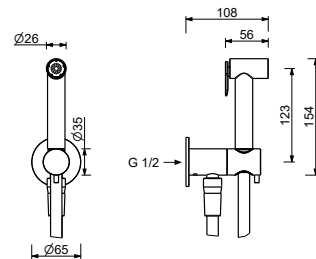

W291

Idroscopino

- per pulizia WC
- presa acqua con supporto per doccetta
- rubinetto di arresto
- rosone tondo
- flessibile in ottone 120 cm

N.B. elenco completo delle finiture nella sezione articoli vari in fondo al listino

Cromo	91 02 W291
Nero Opaco	91 13 W291
Matt Gun Metal PVD	91 P5 W291
Matt British Gold PVD	91 P6 W291
Matt Copper PVD	91 P9 W291
Deep Black PVD	91 S1 W291
Mokka PVD	91 S5 W291
Pure Brass PVD	91 Q7 W291
Raw Metal PVD	91 Q8 W291
Acciaio spazzolato	91 93 W291