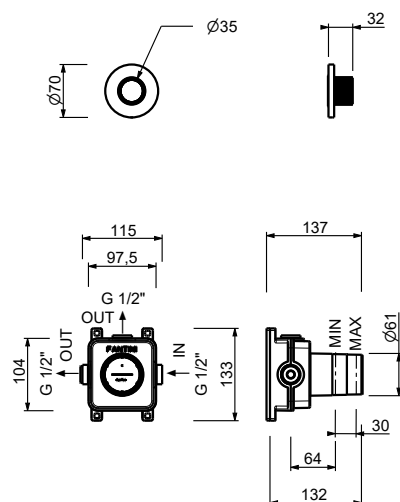

H590A

Parte da incasso

44 00 H590A