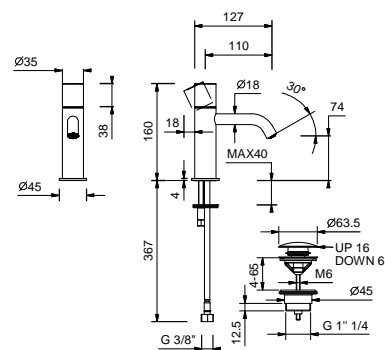

Miscelatore lavabo monoforo

- interasse bocca 11 cm
- maniglie: CILINDRICA e A LEVA
- limitatore di portata 5 l/min a 3 bar
- flessibili di alimentazione
- CON SCARICO a pressione

Cromo	50 02 G904F
Nero Opaco	50 13 G904F
Matt Gun Metal PVD	50 P5 G904F
Matt British Gold PVD	50 P6 G904F
Matt Copper PVD	50 P9 G904F
Deep Black PVD	50 S1 G904F
Mokka PVD	50 S5 G904F
Pure Brass PVD	50 Q7 G904F
Raw Metal PVD	50 Q8 G904F
Acciaio spazzolato	50 93 G904F