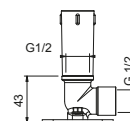

8121

Braccio doccia

- lunghezza 10 cm
- rosone tondo
- per installazione a soffitto
- ingresso da 1/2"

Cromo	86 02 8121
Nero Opaco	86 13 8121
Matt Gun Metal PVD	86 P5 8121
Matt British Gold PVD	86 P6 8121
Matt Copper PVD	86 P9 8121
Deep Black PVD	86 S1 8121
Mokka PVD	86 S5 8121
Pure Brass PVD	86 Q7 8121
Raw Metal PVD	86 Q8 8121
Acciaio spazzolato	86 93 8121

OPTIONAL: Parte da incasso per cartongesso

W046 91 00 W046