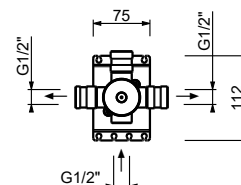

Deviatore incasso 2 uscite 1/2"

- maniglia CILINDRICA
- deviatore a rotazione con chiusura a **2 uscite**
- ingresso da 1/2"

G576B

Parte esterna

Cromo	87 02 G576B
Nero Opaco	87 13 G576B
Matt Gun Metal PVD	87 P5 G576B
Matt British Gold PVD	87 P6 G576B
Matt Copper PVD	87 P9 G576B
Deep Black PVD	87 S1 G576B
Mokka PVD	87 S5 G576B
Pure Brass PVD	87 Q7 G576B
Raw Metal PVD	87 Q8 G576B
Acciaio spazzolato	87 93 G576B