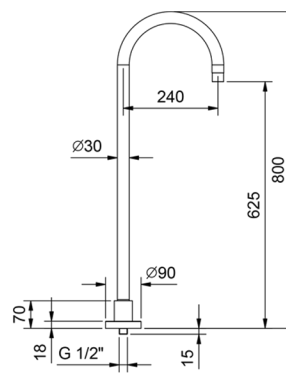

9350

Bocca vasca da pavimento

- interasse bocca 24 cm
- ingresso da 1/2"

Cromo	50 02 9350
Nero Opaco	50 13 9350
Matt Gun Metal PVD	50 P5 9350
Matt British Gold PVD	50 P6 9350
Matt Copper PVD	50 P9 9350
Deep Black PVD	50 S1 9350
Mokka PVD	50 S5 9350
Pure Brass PVD	50 Q7 9350
Raw Metal PVD	50 Q8 9350
Acciaio spazzolato	50 93 9350