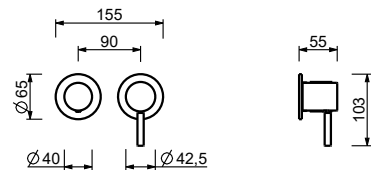

Miscelatore doccia incasso

- maniglie
- con rosoni
- deviatore a rotazione a **2 uscite**
- ingressi da 1/2"
- isolamento acustico
- solo per montaggio orizzontale

G481B

Parte esterna

Cromo	50 02 G481B
Nero Opaco	50 13 G481B
Matt Gun Metal PVD	50 P5 G481B
Matt British Gold PVD	50 P6 G481B
Matt Copper PVD	50 P9 G481B
Deep Black PVD	50 S1 G481B
Mokka PVD	50 S5 G481B
Pure Brass PVD	50 Q7 G481B
Raw Metal PVD	50 Q8 G481B
Acciaio spazzolato	50 93 G481B