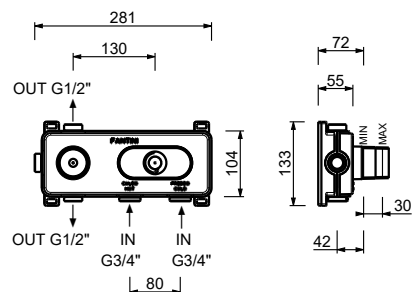

D372A

Parte da incasso

19 00 D372A