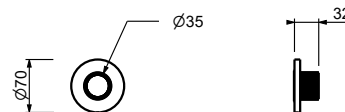

Rubinetto di arresto

- pulsante ON/OFF con regolazione di portata **serigrafia doccia**
- isolamento acustico
- per montaggio orizzontale e verticale
- ingressi da 1/2"

H791B

Parte esterna

Cromo	87 02 H791B
Matt Gun Metal PVD	87 P5 H791B
Matt British Gold PVD	87 P6 H791B
Matt Copper PVD	87 P9 H791B
Deep Black PVD	87 S1 H791B
Mokka PVD	87 S5 H791B
Pure Brass PVD	87 Q7 H791B
Raw Metal PVD	87 Q8 H791B
Acciaio spazzolato	87 93 H791B