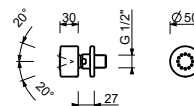

9193

Flessibile

- materiale di base: ottone
- 150 cm
- flessibile in ottone 140 cm nelle versioni in PVD
- Ø 15 mm
- 1/2" conico x 1/2" conico

Cromo	90 02 9193
Nero Opaco	90 13 9193
Matt Gun Metal PVD	90 P5 9193
Matt British Gold PVD	90 P6 9193
Matt Copper PVD	90 P9 9193
Deep Black PVD	90 S1 9193
Mokka PVD	90 S5 9193

9671

Flessibile

- materiale di base: ABS
- 200 cm
- 1/2" conico x 1/2" conico

Cromo	90 02 9671
Nero Opaco	90 13 9671
Matt Gun Metal PVD	90 P5 9671
Matt British Gold PVD	90 P6 9671
Matt Copper PVD	90 P9 9671
Deep Black PVD	90 S1 9671
Mokka PVD	90 S5 9671
Pure Brass PVD	90 Q7 9671
Raw Metal PVD	90 Q8 9671
Acciaio spazzolato	90 93 9671

9248

Soffione laterale

- materiale di base: ottone
- orientabile
- sistema anticalcare
- ingresso da 1/2"

**N.B. Condizioni necessarie per il corretto funzionamento:
Portata min.: 12 l/min**

Cromo	86 02 9248
Nero Opaco	86 13 9248
Matt Gun Metal PVD	86 P5 9248
Matt British Gold PVD	86 P6 9248
Matt Copper PVD	86 P9 9248
Deep Black PVD	86 S1 9248
Mokka PVD	86 S5 9248

8055

Soffione laterale

- orientabile
- materiale di base: ABS
- sistema anticalcare
- ingresso da 1/2"
- parte da incasso integrata

**N.B. Condizioni necessarie per il corretto funzionamento:
Portata min.: 12 l/min**

Cromo	86 02 8055