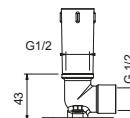

OPTIONAL: Parte da incasso per cartongesso

W046 91 00 W046