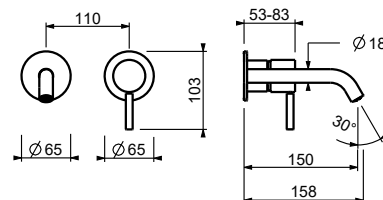

G910B

Parte esterna

Cromo	50 02 G910B
Nero Opaco	50 13 G910B
Matt Gun Metal PVD	50 P5 G910B
Matt British Gold PVD	50 P6 G910B
Matt Copper PVD	50 P9 G910B
Deep Black PVD	50 S1 G910B
Mokka PVD	50 S5 G910B
Pure Brass PVD	50 Q7 G910B
Raw Metal PVD	50 Q8 G910B
Acciaio spazzolato	50 93 G910B