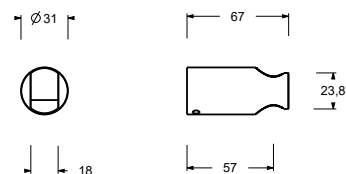

0992

Supporto doccetta snodato

- innesto per flessibile con calotta conica

Cromo 90 02 0992

9349