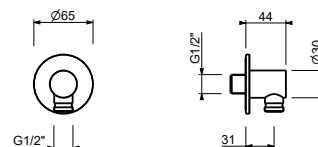

Presa acqua

- rosone tondo
- materiale di base: ottone
- senza supporto doccetta

Cromo	91 02 7034
Nero Opaco	91 13 7034
Matt Gun Metal PVD	91 P5 7034
Matt British Gold PVD	91 P6 7034
Matt Copper PVD	91 P9 7034
Deep Black PVD	91 S1 7034
Mokka PVD	91 S5 7034
Pure Brass PVD	91 Q7 7034
Raw Metal PVD	91 Q8 7034
Acciaio spazzolato	91 93 7034