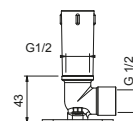

OPTIONAL: Parte da incasso per cartongesso

W046

91 00 W046