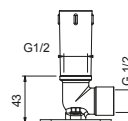

OPTIONAL: Parte da incasso per cartongesso

W046

91 00 W046