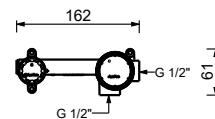

Parte esterna

Cromo	50 02 G913B
Nero Opaco	50 13 G913B
Matt Gun Metal PVD	50 P5 G913B
Matt British Gold PVD	50 P6 G913B
Matt Copper PVD	50 P9 G913B
Deep Black PVD	50 S1 G913B
Mokka PVD	50 S5 G913B
Pure Brass PVD	50 Q7 G913B
Raw Metal PVD	50 Q8 G913B
Acciaio spazzolato	50 93 G913B