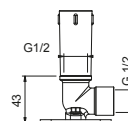

**OPTIONAL: Parte da incasso per cartongesso****W046**

91 00 W046

8124

Braccio doccia

- lunghezza 40 cm
- rosone tondo
- per installazione a parete
- ingresso da 1/2"

Cromo	86 02 8124
Nero Opaco	86 13 8124
Matt Gun Metal PVD	86 P5 8124
Matt British Gold PVD	86 P6 8124
Matt Copper PVD	86 P9 8124
Deep Black PVD	86 S1 8124
Mokka PVD	86 S5 8124
Pure Brass PVD	86 Q7 8124
Raw Metal PVD	86 Q8 8124
Acciaio spazzolato	86 93 8124