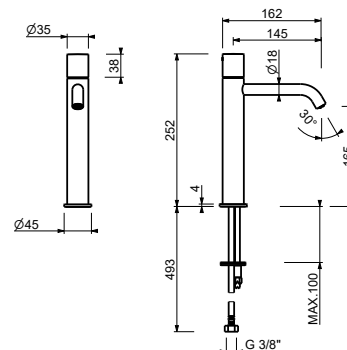

Miscelatore lavabo alto monoforo

- h. 25,2 cm
- interasse bocca 14,5 cm
- maniglie: CILINDRICA e A LEVA
- limitatore di portata 5 l/min a 3 bar
- flessibili di alimentazione
- SENZA SCARICO

Cromo	50 02 G905WF
Nero Opaco	50 13 G905WF
Matt Gun Metal PVD	50 P5 G905WF
Matt British Gold PVD	50 P6 G905WF
Matt Copper PVD	50 P9 G905WF
Deep Black PVD	50 S1 G905WF
Mokka PVD	50 S5 G905WF
Pure Brass PVD	50 Q7 G905WF
Raw Metal PVD	50 Q8 G905WF
Acciaio spazzolato	50 93 G905WF