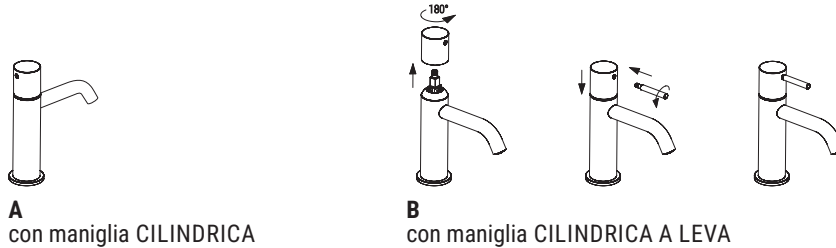

VASCA pag. 182

ARTICOLI VARI pag. 189

Informazioni tecniche

NOSTROMO SMALL è fornita di serie CON MANIGLIA.

All'interno delle confezioni dei miscelatori lavabo e bidet sono contenute entrambe le maniglie:

A. CILINDRICA: da posizionare con il foro per grano di fissaggio posteriormente

B. A LEVA: posizionare la maniglia CILINDRICA con il foro per grano di fissaggio anteriormente e avvitare la LEVA.

L'utilizzatore finale può scegliere quale installare tra le due varianti di maniglia.