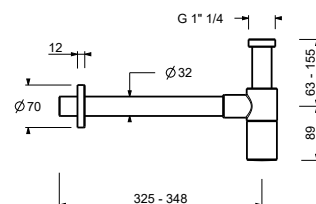

9234

Sifone a bottiglia

- 1" 1/4
- per lavabo

N.B. elenco completo delle finiture nella sezione articoli vari in fondo al listino

Cromo	91 02 9234
Nero Opaco	91 13 9234
Matt Gun Metal PVD	91 P5 9234
Matt British Gold PVD	91 P6 9234
Matt Copper PVD	91 P9 9234
Deep Black PVD	91 S1 9234
Mokka PVD	91 S5 9234
Pure Brass PVD	91 Q7 9234
Raw Metal PVD	91 Q8 9234
Acciaio spazzolato	91 93 9234