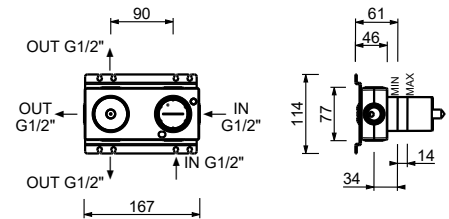

M687A

Parte da incasso

44 00 M687A