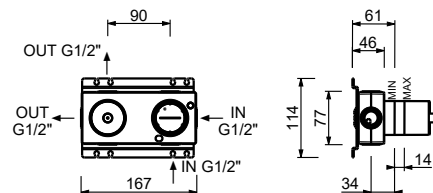

M685A

Parte da incasso

44 00 M685A