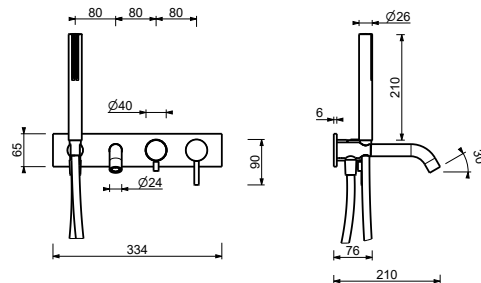

Miscelatore vasca incasso

- interasse bocca 20 cm
- maniglia
- deviatore a rotazione a **2 uscite**
- doccetta SUN
- presa acqua con supporto per doccetta
- flessibile PVC 150 cm
- ingressi da 1/2"

N.B. Doccetta FIT nelle versioni PVD e 93

E021B

Parte esterna

Cromo	50 02 E021B
Nero Opaco	50 13 E021B
Matt Gun Metal PVD	50 P5 E021B
Matt British Gold PVD	50 P6 E021B
Matt Copper PVD	50 P9 E021B
Deep Black PVD	50 S1 E021B
Mokka PVD	50 S5 E021B
Pure Brass PVD	50 Q7 E021B
Raw Metal PVD	50 Q8 E021B
Acciaio spazzolato	50 93 E021B

D220A

Parte da incasso

44 00 D220A