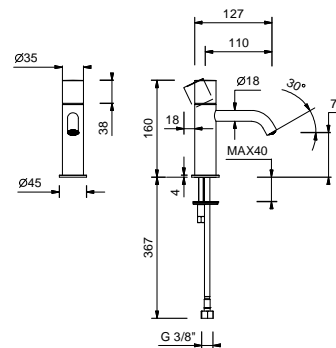

G904WF

lead ϕ free

Miscelatore lavabo monoforo

- interasse bocca 11 cm
- maniglie: CILINDRICA e A LEVA
- limitatore di portata 5 l/min a 3 bar
- flessibili di alimentazione
- SENZA SCARICO

Cromo	50 02 G904WF
Nero Opaco	50 13 G904WF
Matt Gun Metal PVD	50 P5 G904WF
Matt British Gold PVD	50 P6 G904WF
Matt Copper PVD	50 P9 G904WF
Deep Black PVD	50 S1 G904WF
Mokka PVD	50 S5 G904WF
Pure Brass PVD	50 Q7 G904WF
Raw Metal PVD	50 Q8 G904WF
Acciaio spazzolato	50 93 G904WF