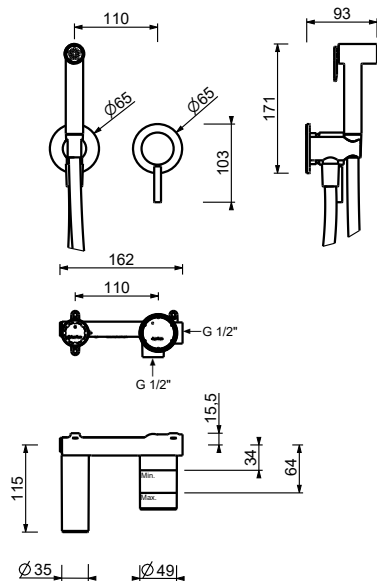

Idrospray

- per igiene personale
- miscelatore doccia incluso
- presa acqua con supporto per doccetta
- con rosoni
- flessibile in ottone 120 cm
- ingresso da 1/2"

N.B. elenco completo delle finiture nella sezione articoli vari in fondo al listino

E857B

Parte esterna

Cromo	50 02 E857B
Nero Opaco	50 13 E857B
Matt Gun Metal PVD	50 P5 E857B
Matt British Gold PVD	50 P6 E857B
Matt Copper PVD	50 P9 E857B
Deep Black PVD	50 S1 E857B
Mokka PVD	50 S5 E857B
Pure Brass PVD	50 Q7 E857B
Raw Metal PVD	50 Q8 E857B
Acciaio spazzolato	50 93 E857B