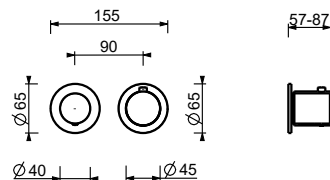

Miscelatore termostatico doccia incasso 1/2"

- maniglie
- con rosoni
- deviatore a rotazione a **2 uscite**
- ingressi da 1/2"
- isolamento acustico
- solo per montaggio orizzontale

G423B

Parte esterna

Cromo	87 02 G423B
Nero Opaco	87 13 G423B
Matt Gun Metal PVD	87 P5 G423B
Matt British Gold PVD	87 P6 G423B
Matt Copper PVD	87 P9 G423B
Deep Black PVD	87 S1 G423B
Mokka PVD	87 S5 G423B
Pure Brass PVD	87 Q7 G423B
Raw Metal PVD	87 Q8 G423B
Acciaio spazzolato	87 93 G423B