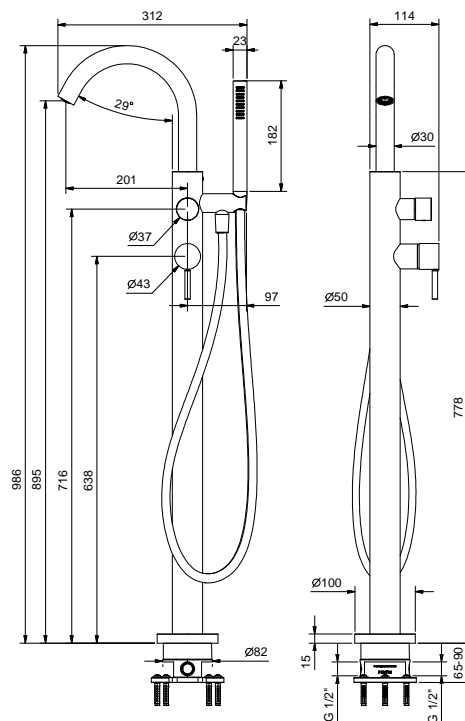

R080A

Parte da incasso

44 00 R080A