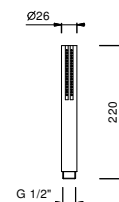

Doccetta

- SUN
- materiale di base: ABS
- limitatore di portata 9 l/min
- sistema anticalcare
- valvola di non ritorno

Cromo	90 02 9673
Nero Opaco	90 13 9673