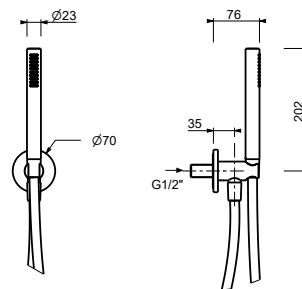

9237

Braccio doccia

- lunghezza 45 cm
- rosone tondo
- per installazione a soffitto
- ingresso da 1/2"

Cromo	86 02 9237
Nero Opaco	86 13 9237
Matt Gun Metal PVD	86 P5 9237
Matt British Gold PVD	86 P6 9237
Matt Copper PVD	86 P9 9237
Deep Black PVD	86 S1 9237
Mokka PVD	86 S5 9237
Pure Brass PVD	86 Q7 9237
Raw Metal PVD	86 Q8 9237
Acciaio spazzolato	86 93 9237

OPTIONAL: Parte da incasso per cartongesso

W046

91 00 W046

8158

Completo doccia

- rosone tondo $\varnothing$ 70 mm spessore 7,5
- doccetta FIT
- presa acqua con supporto per doccetta
- flessibile PVC 150 cm
- ingresso da 1/2"

Cromo	86 02 8158
Matt Gun Metal PVD	86 P5 8158
Matt British Gold PVD	86 P6 8158
Matt Copper PVD	86 P9 8158
Deep Black PVD	86 S1 8158
Mokka PVD	86 S5 8158
Pure Brass PVD	86 Q7 8158
Raw Metal PVD	86 Q8 8158
Acciaio spazzolato	86 93 8158