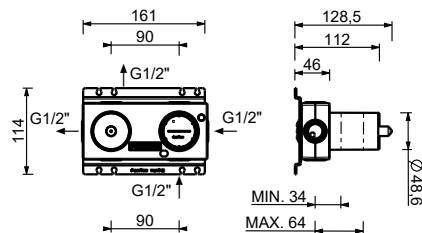

M623A

Parte da incasso

44 00 M623A