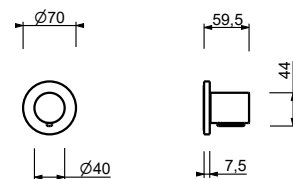

Rubinetto di arresto 3/4"

- maniglia
- vitone ceramico 90°
- ingressi da 3/4"
- isolamento acustico

G490B

Parte esterna

Cromo	87 02 G490B
Nero Opaco	87 13 G490B
Matt Gun Metal PVD	87 P5 G490B
Matt British Gold PVD	87 P6 G490B
Matt Copper PVD	87 P9 G490B
Deep Black PVD	87 S1 G490B
Mokka PVD	87 S5 G490B
Pure Brass PVD	87 Q7 G490B
Raw Metal PVD	87 Q8 G490B
Acciaio spazzolato	87 93 G490B