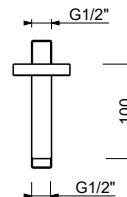

8121

Braccio doccia

- lunghezza 10 cm
- rosone tondo
- per installazione a soffitto
- ingresso da 1/2"

Cromo	86 02 8121
Nero Opaco	86 13 8121
Matt Gun Metal PVD	86 P5 8121
Matt British Gold PVD	86 P6 8121
Matt Copper PVD	86 P9 8121
Deep Black PVD	86 S1 8121
Mokka PVD	86 S5 8121
Pure Brass PVD	86 Q7 8121
Raw Metal PVD	86 Q8 8121
Acciaio spazzolato	86 93 8121

OPTIONAL: Parte da incasso per cartongesso

W046 91 00 W046