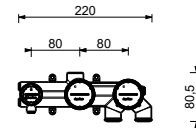

Miscelatore doccia incasso

- maniglie
- deviatore a rotazione a **2 uscite**
- doccetta SUN
- presa acqua con supporto per doccetta
- flessibile PVC 150 cm
- ingressi da 1/2"

N.B. Doccetta FIT nelle versioni PVD e 93

M784B

Parte esterna

Cromo	50 02 M784B
Nero Opaco	50 13 M784B
Matt Gun Metal PVD	50 P5 M784B
Matt British Gold PVD	50 P6 M784B
Matt Copper PVD	50 P9 M784B
Deep Black PVD	50 S1 M784B
Mokka PVD	50 S5 M784B
Pure Brass PVD	50 Q7 M784B
Raw Metal PVD	50 Q8 M784B
Acciaio spazzolato	50 93 M784B