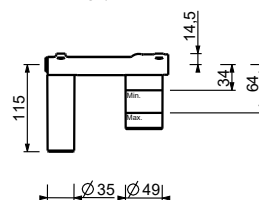

Miscelatore lavabo da parete

- interasse bocca 20 cm
- maniglia CILINDRICA con LEVA
- limitatore di portata 5 l/min a 3 bar
- ingressi da 1/2"
- SENZA SCARICO

G913B

Parte esterna

Cromo	50 02 G913B
Nero Opaco	50 13 G913B
Matt Gun Metal PVD	50 P5 G913B
Matt British Gold PVD	50 P6 G913B
Matt Copper PVD	50 P9 G913B
Deep Black PVD	50 S1 G913B
Mokka PVD	50 S5 G913B
Pure Brass PVD	50 Q7 G913B
Raw Metal PVD	50 Q8 G913B
Acciaio spazzolato	50 93 G913B