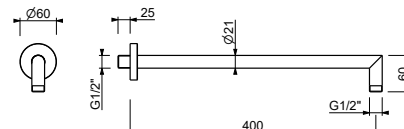

8123

Braccio doccia

- lunghezza 40 cm
- rosone tondo
- per installazione a parete
- ingresso da 1/2"

Cromo	86 02 8123
Nero Opaco	86 13 8123
Matt Gun Metal PVD	86 P5 8123
Matt British Gold PVD	86 P6 8123
Matt Copper PVD	86 P9 8123
Deep Black PVD	86 S1 8123
Mokka PVD	86 S5 8123
Pure Brass PVD	86 Q7 8123
Raw Metal PVD	86 Q8 8123
Acciaio spazzolato	86 93 8123

OPTIONAL: Parte da incasso per cartongesso

W046

91 00 W046

8011

Braccio doccia

- lunghezza 45 cm
- rosone tondo
- per installazione a parete
- ingresso da 1/2"

Cromo	86 02 8011
Nero Opaco	86 13 8011
Matt Gun Metal PVD	86 P5 8011
Matt British Gold PVD	86 P6 8011
Matt Copper PVD	86 P9 8011
Deep Black PVD	86 S1 8011
Mokka PVD	86 S5 8011
Acciaio spazzolato	86 93 8011