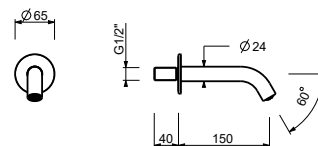

8432

Bocca vasca da parete

- interasse bocca 15 cm
- ingresso da 1/2"

Cromo	50 02 8432
Nero Opaco	50 13 8432
Matt Gun Metal PVD	50 P5 8432
Matt British Gold PVD	50 P6 8432
Matt Copper PVD	50 P9 8432
Deep Black PVD	50 S1 8432
Mokka PVD	50 S5 8432
Pure Brass PVD	50 Q7 8432
Raw Metal PVD	50 Q8 8432
Acciaio spazzolato	50 93 8432