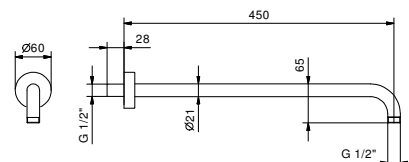

8028

Braccio doccia

- lunghezza 45 cm
- rosone tondo
- per installazione a parete
- ingresso da 1/2"

Cromo	86 02 8028
Nero Opaco	86 13 8028
Matt Gun Metal PVD	86 P5 8028
Matt British Gold PVD	86 P6 8028
Matt Copper PVD	86 P9 8028
Deep Black PVD	86 S1 8028
Mokka PVD	86 S5 8028
Pure Brass PVD	86 Q7 8028
Raw Metal PVD	86 Q8 8028
Acciaio spazzolato	86 93 8028

OPTIONAL: Parte da incasso per cartongesso

W046

91 00 W046

9231

Braccio doccia

- lunghezza 30 cm
- rosone tondo
- per installazione a parete
- ingresso da 1/2"

Cromo	86 02 9231
Nero Opaco	86 13 9231
Matt Gun Metal PVD	86 P5 9231
Matt British Gold PVD	86 P6 9231
Matt Copper PVD	86 P9 9231
Deep Black PVD	86 S1 9231
Mokka PVD	86 S5 9231
Acciaio spazzolato	86 93 9231