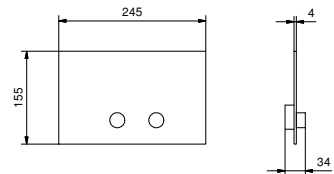

W216

Placca di comando per cassette di scarico TECE

- materiale di base: acciaio
- comandi a rilievo
- con pulsanti tondi
- profondità minima : consultare le istruzioni di montaggio
- senza fissaggi a vista

N.B. elenco completo delle finiture nella sezione articoli vari in fondo al listino

N.B. compatibile SOLO CON Tecebox Octa II

Acciaio lucido	91 38 W216
Nero Opaco	91 13 W216
Matt Gun Metal PVD	91 P5 W216
Matt British Gold PVD	91 P6 W216
Matt Copper PVD	91 P9 W216
Deep Black PVD	91 S1 W216
Mokka PVD	91 S5 W216
Pure Brass PVD	91 Q7 W216
Raw Metal PVD	91 Q8 W216
Acciaio spazzolato	91 93 W216