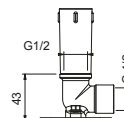

Cromo

86 02 8027

Nero Opaco

86 13 8027

Matt Gun Metal PVD

86 P5 8027

Matt British Gold PVD

86 P6 8027

Matt Copper PVD

86 P9 8027

Deep Black PVD

86 S1 8027

Mokka PVD

86 S5 8027

Pure Brass PVD

86 Q7 8027

Raw Metal PVD

86 Q8 8027

Acciaio spazzolato

86 93 8027

OPTIONAL: Parte da incasso per cartongesso

W046

91 00 W046