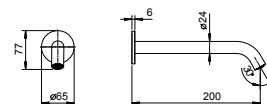

8432

Bocca vasca da parete

- interasse bocca 15 cm
- ingresso da 1/2"

Cromo	50 02 8432
Nero Opaco	50 13 8432
Matt Gun Metal PVD	50 P5 8432
Matt British Gold PVD	50 P6 8432
Matt Copper PVD	50 P9 8432
Deep Black PVD	50 S1 8432
Mokka PVD	50 S5 8432
Pure Brass PVD	50 Q7 8432
Raw Metal PVD	50 Q8 8432
Acciaio spazzolato	50 93 8432

8433

Bocca vasca da parete

- interasse bocca 20 cm
- ingresso da 1/2"

Cromo	50 02 8433
Nero Opaco	50 13 8433
Matt Gun Metal PVD	50 P5 8433
Matt British Gold PVD	50 P6 8433
Matt Copper PVD	50 P9 8433
Deep Black PVD	50 S1 8433
Mokka PVD	50 S5 8433
Pure Brass PVD	50 Q7 8433
Raw Metal PVD	50 Q8 8433
Acciaio spazzolato	50 93 8433

Z334

Bocca vasca da parete

- interasse bocca 25 cm
- ingresso da 1/2"

Cromo	50 02 Z334
Nero Opaco	50 13 Z334
Matt Gun Metal PVD	50 P5 Z334
Matt British Gold PVD	50 P6 Z334
Matt Copper PVD	50 P9 Z334
Deep Black PVD	50 S1 Z334
Mokka PVD	50 S5 Z334
Pure Brass PVD	50 Q7 Z334
Raw Metal PVD	50 Q8 Z334
Acciaio spazzolato	50 93 Z334