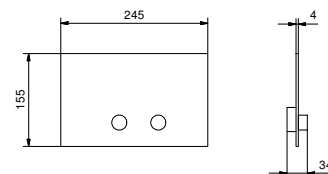

Placca di comando per cassette di scarico GEBERIT

- materiale di base: acciaio
- comandi a rilievo
- con pulsanti tondi
- senza fissaggi a vista

N.B. elenco completo delle finiture nella sezione articoli vari in fondo al listino

N.B. compatibile SOLO CON Geberit Sigma 8/Sigma 12