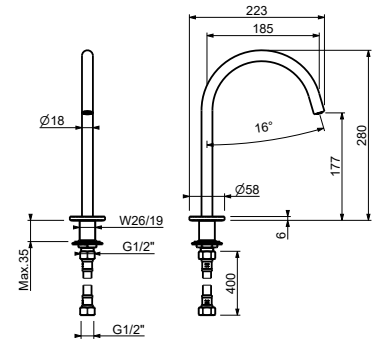

Z656

lead $\emptyset$ free

Bocca lavabo

- h. 28 cm
- interasse bocca 18,5 cm
- limitatore di portata 5 l/min a 3 bar
- ingresso da 1/2"

Cromo	50 02 Z656
Nero Opaco	50 13 Z656
Matt Gun Metal PVD	50 P5 Z656
Matt British Gold PVD	50 P6 Z656
Matt Copper PVD	50 P9 Z656
Deep Black PVD	50 S1 Z656
Mokka PVD	50 S5 Z656
Pure Brass PVD	50 Q7 Z656
Raw Metal PVD	50 Q8 Z656
Acciaio spazzolato	50 93 Z656