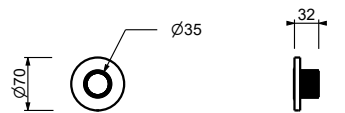

H792B

Parte esterna

Cromo	87 02 H792B
Matt Gun Metal PVD	87 P5 H792B
Matt British Gold PVD	87 P6 H792B
Matt Copper PVD	87 P9 H792B
Deep Black PVD	87 S1 H792B
Mokka PVD	87 S5 H792B
Pure Brass PVD	87 Q7 H792B
Raw Metal PVD	87 Q8 H792B
Acciaio spazzolato	87 93 H792B