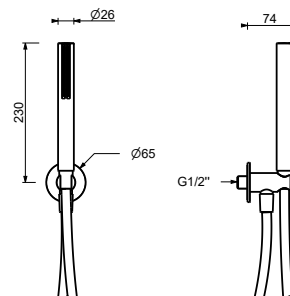

Completo doccia

- rosone tondo $\varnothing$ 65 mm spessore 4
- doccetta SUN
- presa acqua con supporto per doccetta
- flessibile PVC 150 cm
- ingresso da 1/2"

Cromo	86 02 8051
Nero Opaco	86 13 8051