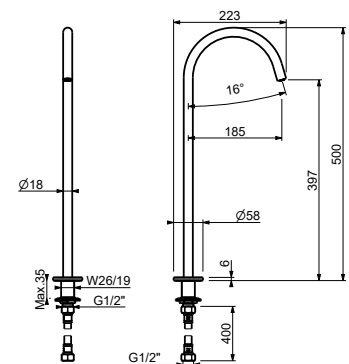

Bocca lavabo

- h. 50 cm
- interasse bocca 18,5 cm
- limitatore di portata 5 l/min a 3 bar
- ingresso da 1/2"

Cromo	50 02 Z657
Nero Opaco	50 13 Z657
Matt Gun Metal PVD	50 P5 Z657
Matt British Gold PVD	50 P6 Z657
Matt Copper PVD	50 P9 Z657
Deep Black PVD	50 S1 Z657
Mokka PVD	50 S5 Z657
Pure Brass PVD	50 Q7 Z657
Raw Metal PVD	50 Q8 Z657
Acciaio spazzolato	50 93 Z657