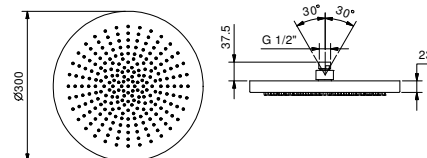

Acciaio lucido	79 38 K073
Nero Opaco	79 13 K073
Matt Gun Metal PVD	79 P5 K073
Matt British Gold PVD	79 P6 K073
Matt Copper PVD	79 P9 K073
Deep Black PVD	79 S1 K073
Mokka PVD	79 S5 K073
Pure Brass PVD	79 Q7 K073
Raw Metal PVD	79 Q8 K073
Acciaio spazzolato	79 93 K073