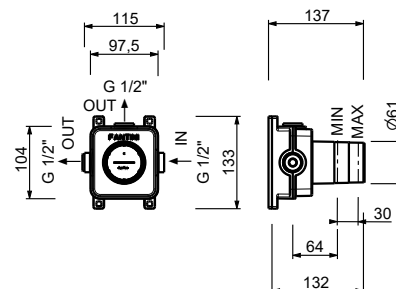

Rubinetto di arresto

- pulsante ON/OFF con regolazione di portata **serigrafia doccia**
- isolamento acustico
- per montaggio orizzontale e verticale
- ingressi da 1/2"

H791B

Parte esterna

Cromo	87 02 H791B
Matt Gun Metal PVD	87 P5 H791B
Matt British Gold PVD	87 P6 H791B
Matt Copper PVD	87 P9 H791B
Deep Black PVD	87 S1 H791B
Mokka PVD	87 S5 H791B
Pure Brass PVD	87 Q7 H791B
Raw Metal PVD	87 Q8 H791B
Acciaio spazzolato	87 93 H791B

H590A

Parte da incasso

44 00 H590A