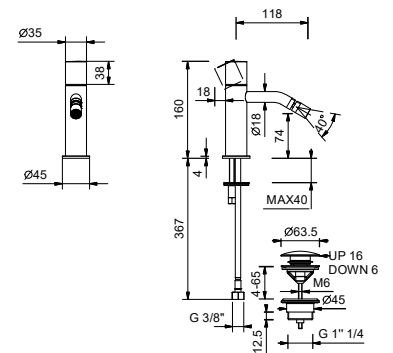

G908F

Miscelatore bidet monoforo

- interasse bocca 12 cm
- maniglie: CILINDRICA e A LEVA
- limitatore di portata 5 l/min a 3 bar
- aeratore snodato
- flessibili di alimentazione
- CON SCARICO a pressione

Cromo	50 02 G908F
Nero Opaco	50 13 G908F
Matt Gun Metal PVD	50 P5 G908F
Matt British Gold PVD	50 P6 G908F
Matt Copper PVD	50 P9 G908F
Deep Black PVD	50 S1 G908F
Mokka PVD	50 S5 G908F
Pure Brass PVD	50 Q7 G908F
Raw Metal PVD	50 Q8 G908F
Acciaio spazzolato	50 93 G908F