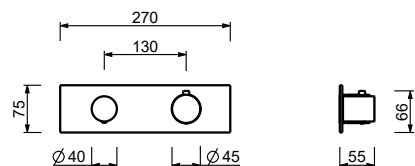

Miscelatore termostatico doccia incasso 3/4"

- maniglie
- deviatore a rotazione con chiusura a **2 uscite**
- solo per montaggio orizzontale
- ingressi da 3/4"

G572B

Parte esterna

Cromo	87 02 G572B
Nero Opaco	87 13 G572B
Matt Gun Metal PVD	87 P5 G572B
Matt British Gold PVD	87 P6 G572B
Matt Copper PVD	87 P9 G572B
Deep Black PVD	87 S1 G572B
Mokka PVD	87 S5 G572B
Pure Brass PVD	87 Q7 G572B
Raw Metal PVD	87 Q8 G572B
Acciaio spazzolato	87 93 G572B