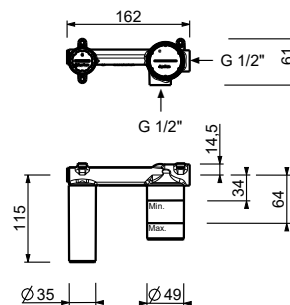

**Miscelatore lavabo da parete**

- interasse bocca 15 cm
- maniglia CILINDRICA con LEVA
- limitatore di portata 5 l/min a 3 bar
- ingressi da 1/2"
- SENZA SCARICO

G910B**Parte esterna**

Cromo	50 02 G910B
Nero Opaco	50 13 G910B
Matt Gun Metal PVD	50 P5 G910B
Matt British Gold PVD	50 P6 G910B
Matt Copper PVD	50 P9 G910B
Deep Black PVD	50 S1 G910B
Mokka PVD	50 S5 G910B
Pure Brass PVD	50 Q7 G910B
Raw Metal PVD	50 Q8 G910B
Acciaio spazzolato	50 93 G910B

**M111A****Parte da incasso**

44 00 M111A

Miscelatore lavabo da parete

- interasse bocca 20 cm
- maniglia CILINDRICA con LEVA
- limitatore di portata 5 l/min a 3 bar
- ingressi da 1/2"
- SENZA SCARICO

G913B**Parte esterna**