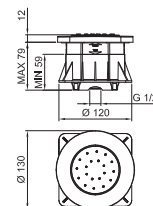

Soffione laterale

- orientabile
- materiale di base: ABS
- sistema anticalcare
- ingresso da 1/2"
- parte da incasso integrata

**N.B. Condizioni necessarie per il corretto funzionamento:
Portata min.: 12 l/min**

Cromo	86 02 8055