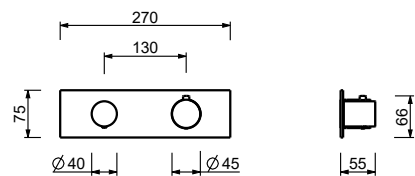

G573B

Parte esterna

Cromo	87 02 G573B
Nero Opaco	87 13 G573B
Matt Gun Metal PVD	87 P5 G573B
Matt British Gold PVD	87 P6 G573B
Matt Copper PVD	87 P9 G573B
Deep Black PVD	87 S1 G573B
Mokka PVD	87 S5 G573B
Pure Brass PVD	87 Q7 G573B
Raw Metal PVD	87 Q8 G573B
Acciaio spazzolato	87 93 G573B