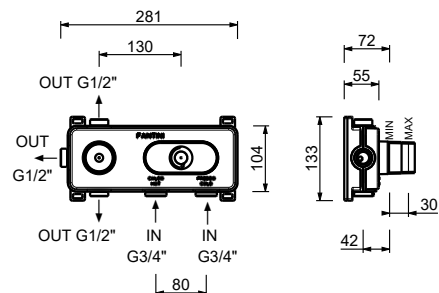

D373A

Parte da incasso

19 00 D373A