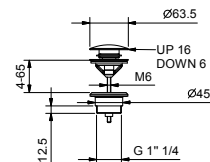

8434

Scarico

- 1" 1/4
- tappo a pressione
- per lavabi senza troppo pieno
- per lavabi con troppo pieno
- universale

N.B. elenco completo delle finiture nella sezione articoli vari in fondo al listino

Cromo	91 02 8434
Nero Opaco	91 13 8434
Matt Gun Metal PVD	91 P5 8434
Matt British Gold PVD	91 P6 8434
Matt Copper PVD	91 P9 8434
Deep Black PVD	91 S1 8434
Mokka PVD	91 S5 8434
Pure Brass PVD	91 Q7 8434
Raw Metal PVD	91 Q8 8434
Acciaio spazzolato	91 93 8434