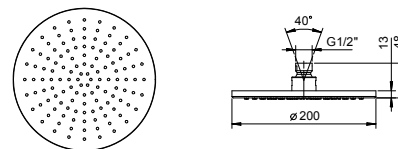

Cromo	86 02 8095

8083

Soffione a pioggia

- Ø 24 cm
- materiale di base: acciaio
- limitatore di portata 12 l/min a 3 bar
- sistema anticalcare
- ingresso da 1/2"
- valvola di non ritorno

N.B. Condizioni necessarie per il corretto funzionamento:

Portata min.: 10 l/min