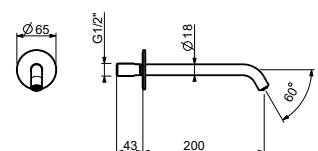

Bocca lavabo da parete

- interasse bocca 20 cm
- limitatore di portata 5 l/min a 3 bar
- ingresso da 1/2"

Cromo	50 02 Z658
Nero Opaco	50 13 Z658
Matt Gun Metal PVD	50 P5 Z658
Matt British Gold PVD	50 P6 Z658
Matt Copper PVD	50 P9 Z658
Deep Black PVD	50 S1 Z658
Mokka PVD	50 S5 Z658
Pure Brass PVD	50 Q7 Z658
Raw Metal PVD	50 Q8 Z658
Acciaio spazzolato	50 93 Z658