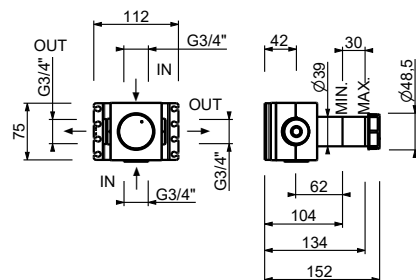

D491A

Parte da incasso

19 00 D491A