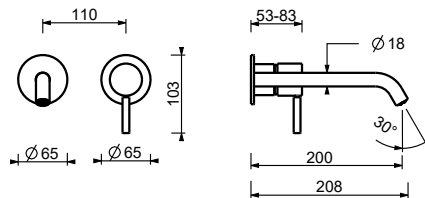

Miscelatore lavabo da parete

- interasse bocca 20 cm
- maniglia CILINDRICA con LEVA
- limitatore di portata 5 l/min a 3 bar
- ingressi da 1/2"
- SENZA SCARICO

G913B

Parte esterna

Cromo	50 02 G913B
Nero Opaco	50 13 G913B
Matt Gun Metal PVD	50 P5 G913B
Matt British Gold PVD	50 P6 G913B
Matt Copper PVD	50 P9 G913B
Deep Black PVD	50 S1 G913B
Mokka PVD	50 S5 G913B
Pure Brass PVD	50 Q7 G913B
Raw Metal PVD	50 Q8 G913B
Acciaio spazzolato	50 93 G913B