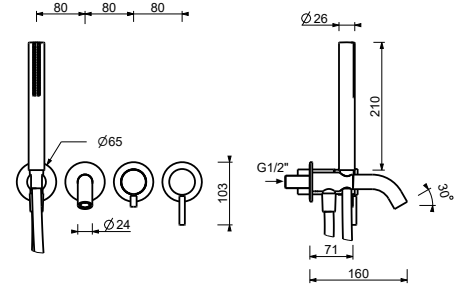

Mitigeur bain-douche à encastrer

- entraxe bec 15 cm
- manette
- inverseur **2 sorties** à rotation
- douchette SUN
- prise d'eau avec support douchette
- flexible PVC 150 cm
- entrées en 1/2"

N.B. douchette FIT dans les finitions PVD et 93

M720B

Partie externe

Chromé	50 02 M720B
Noir Mat	50 13 M720B
Matt Gun Metal PVD	50 P5 M720B
Matt British Gold PVD	50 P6 M720B
Matt Copper PVD	50 P9 M720B
Deep Black PVD	50 S1 M720B
Mokka PVD	50 S5 M720B
Pure Brass PVD	50 Q7 M720B
Raw Metal PVD	50 Q8 M720B
Acier Brossé	50 93 M720B

D220A

Piece Partie à encastrer

44 00 D220A