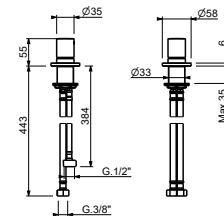

Z656lead \emptyset free**Bec lavabo**

- h. 28 cm
- entraxe bec 18,5 cm
- limiteur de débit 5 l/min à 3 bar
- entrée en 1/2"

Chromé	50 02 Z656
Noir Mat	50 13 Z656
Matt Gun Metal PVD	50 P5 Z656
Matt British Gold PVD	50 P6 Z656
Matt Copper PVD	50 P9 Z656
Deep Black PVD	50 S1 Z656
Mokka PVD	50 S5 Z656
Pure Brass PVD	50 Q7 Z656
Raw Metal PVD	50 Q8 Z656
Acier Brossé	50 93 Z656