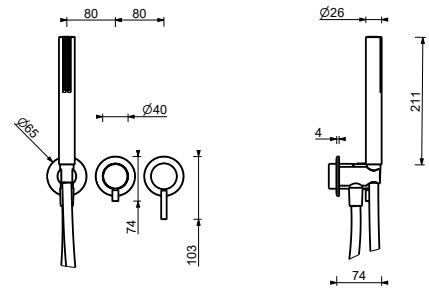

**M687A****Pièce Partie à encastrer**

44 00 M687A

Mitigeur douche à encastrer

- manettes
- inverseur **2 sorties** à rotation
- douchette SUN
- prise d'eau avec support douchette
- flexible PVC 150 cm
- entrées en 1/2"

**D284A****Pièce Partie à encastrer**

44 00 D284A

E829

Colonne de douche avec mitigeur externe

- manettes
- inverseur **2 sorties** à rotation avec arrêt
- flexible PVC 150 cm
- douchette
- pomme de douche Ø 25 cm
- entrées en 1/2"
- coulisseau orientable