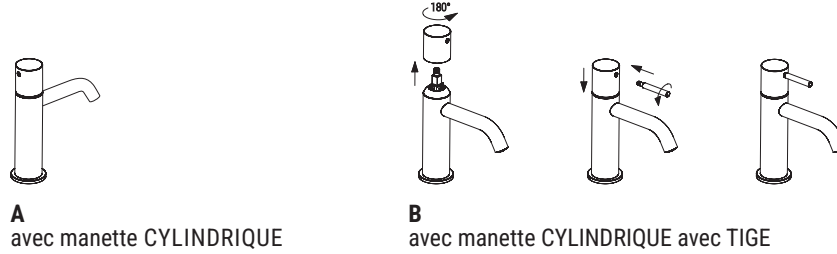

ARTICLES DIVERS pag. 189

Informations techniques

NOSTROMO SMALL est fourni en série AVEC MANETTE.

A l'intérieur des confections des mitigeurs lavabo et bidet il y a toutes les deux manettes:

A. CYLINDRIQUE SANS TIGE : à positionner avec le perçage pour la vis de fixation à l'arrière

B. AVEC TIGE : positionner la manette cylindrique avec le perçage pour la vis de fixation antérieurement et visser la TIGE.

L'utilisateur final peut choisir quelle version de manette installer.

Tous les mitigeurs lavabo et bidet sont équipés de **limiteurs de débit** 5 l/min.