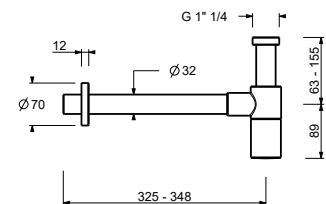

9234

Siphon bouteille

- 1" 1/4
- pour lavabo

N.B. liste complète des finitions dans la section Articles Divers à la fin du Tarif

Chromé	91 02 9234
Noir Mat	91 13 9234
Matt Gun Metal PVD	91 P5 9234
Matt British Gold PVD	91 P6 9234
Matt Copper PVD	91 P9 9234
Deep Black PVD	91 S1 9234
Mokka PVD	91 S5 9234
Pure Brass PVD	91 Q7 9234
Raw Metal PVD	91 Q8 9234
Acier Brossé	91 93 9234