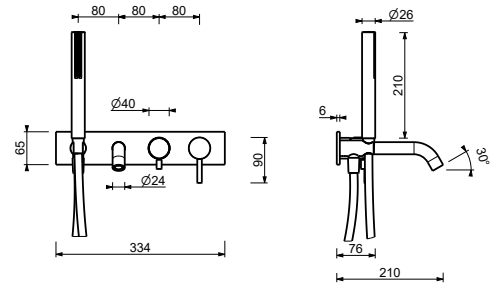

Mitigeur bain-douche à encastrer

- entraxe bec 20 cm
- manette
- inverseur **2 sorties** à rotation
- douchette SUN
- prise d'eau avec support douchette
- flexible PVC 150 cm
- entrées en 1/2"

N.B. douchette FIT dans les finitions PVD et 93

E021B

Partie externe

Chromé	50 02 E021B
Noir Mat	50 13 E021B
Matt Gun Metal PVD	50 P5 E021B
Matt British Gold PVD	50 P6 E021B
Matt Copper PVD	50 P9 E021B
Deep Black PVD	50 S1 E021B
Mokka PVD	50 S5 E021B
Pure Brass PVD	50 Q7 E021B
Raw Metal PVD	50 Q8 E021B
Acier Brossé	50 93 E021B

D220A

Pièce Partie à encastrer

44 00 D220A