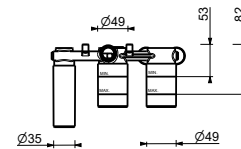

D284A

Pièce Partie à encastrer

44 00 D284A