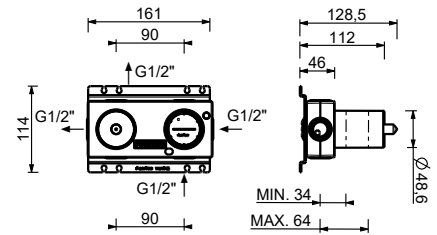

M623A

Pièce Partie à encastrer

44 00 M623A