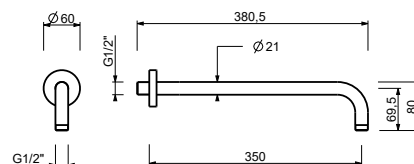

8137

Bras de douche

- longueur 35 cm
- rosace rond
- pour installation murale
- entrée en 1/2"

Chromé	86 02 8137
Noir Mat	86 13 8137
Matt Gun Metal PVD	86 P5 8137
Matt British Gold PVD	86 P6 8137
Matt Copper PVD	86 P9 8137
Deep Black PVD	86 S1 8137
Mokka PVD	86 S5 8137
Pure Brass PVD	86 Q7 8137
Raw Metal PVD	86 Q8 8137
Acier Brossé	86 93 8137

OPTIONNEL: Partie encastrée pour placoplâtre

W046

91 00 W046

8124

Bras de douche

- longueur 40 cm
- rosace rond
- pour installation murale
- entrée en 1/2"

Chromé	86 02 8124
Noir Mat	86 13 8124
Matt Gun Metal PVD	86 P5 8124
Matt British Gold PVD	86 P6 8124
Matt Copper PVD	86 P9 8124
Deep Black PVD	86 S1 8124
Mokka PVD	86 S5 8124
Pure Brass PVD	86 Q7 8124
Raw Metal PVD	86 Q8 8124
Acier Brossé	86 93 8124