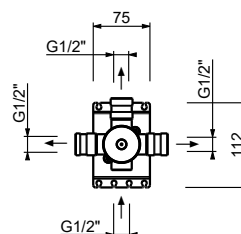

Partie externe

Chromé	87 02 G577B
Noir Mat	87 13 G577B
Matt Gun Metal PVD	87 P5 G577B
Matt British Gold PVD	87 P6 G577B
Matt Copper PVD	87 P9 G577B
Deep Black PVD	87 S1 G577B
Mokka PVD	87 S5 G577B
Pure Brass PVD	87 Q7 G577B
Raw Metal PVD	87 Q8 G577B
Acier Brossé	87 93 G577B