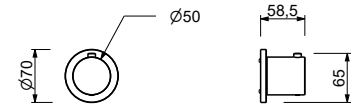

Mitigeur thermostatique douche à encastrer 3/4"

- manette
- entrées en 1/2"
- isolation acoustique
- sans robinets d'arrêt **à commander séparément**

N.B. Le mitigeur doit toujours être commandé avec un robinet d'arrêt de 3/4" ou 1/2"

H700B

Partie externe

Chromé	87 02 H700B
Noir Mat	87 13 H700B
Matt Gun Metal PVD	87 P5 H700B
Matt British Gold PVD	87 P6 H700B
Matt Copper PVD	87 P9 H700B
Deep Black PVD	87 S1 H700B
Mokka PVD	87 S5 H700B
Pure Brass PVD	87 Q7 H700B
Raw Metal PVD	87 Q8 H700B
Acier Brossé	87 93 H700B