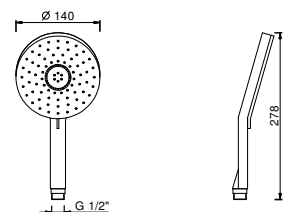

8145

Barre de douche

- longueur 60 cm
- flexible PVC 150 cm
- coulisseau orientable
- sans prise d'eau
- sans douchette

Chromé	86 02 8145
Noir Mat	86 13 8145
Matt Gun Metal PVD	86 P5 8145
Matt British Gold PVD	86 P6 8145
Matt Copper PVD	86 P9 8145
Deep Black PVD	86 S1 8145
Mokka PVD	86 S5 8145
Pure Brass PVD	86 Q7 8145
Raw Metal PVD	86 Q8 8145
Acier Brossé	86 93 8145