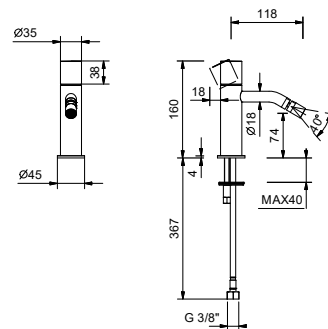

G908WF

Mitigeur bidet monotrou

- entraxe bec 12 cm
- manettes: CYLINDRIQUE et AVEC TIGE
- limiteur de débit 5 l/min à 3 bar
- aérateur orientable
- flexibles d'alimentation
- SANS VIDAGE

Chromé	50 02 G908WF
Noir Mat	50 13 G908WF
Matt Gun Metal PVD	50 P5 G908WF
Matt British Gold PVD	50 P6 G908WF
Matt Copper PVD	50 P9 G908WF
Deep Black PVD	50 S1 G908WF
Mokka PVD	50 S5 G908WF
Pure Brass PVD	50 Q7 G908WF
Raw Metal PVD	50 Q8 G908WF
Acier Brossé	50 93 G908WF