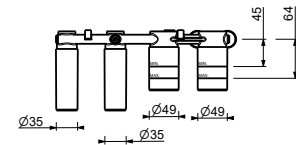

Pièce Partie à encastrer

44 00 D220A