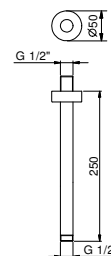

OPTIONNEL: Partie encastrée pour placoplâtre

W046

91 00 W046