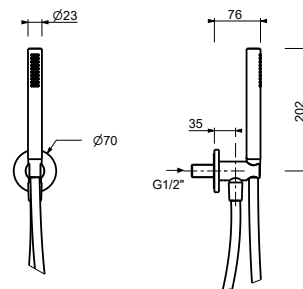

9237

Bras de douche

- longueur 45 cm
- rosace rond
- pour installation plafond
- entrée en 1/2"

Chromé	86 02 9237
Noir Mat	86 13 9237
Matt Gun Metal PVD	86 P5 9237
Matt British Gold PVD	86 P6 9237
Matt Copper PVD	86 P9 9237
Deep Black PVD	86 S1 9237
Mokka PVD	86 S5 9237
Pure Brass PVD	86 Q7 9237
Raw Metal PVD	86 Q8 9237
Acier Brossé	86 93 9237

OPTIONNEL: Partie encastrée pour placoplâtre

W046

91 00 W046

8158

Combiné de douche

- rosace ronde Ø 70 mm épaisseur 7,5
- douchette FIT
- prise d'eau avec support douchette
- flexible PVC 150 cm
- entrée en 1/2"

Chromé	86 02 8158
Matt Gun Metal PVD	86 P5 8158
Matt British Gold PVD	86 P6 8158
Matt Copper PVD	86 P9 8158
Deep Black PVD	86 S1 8158
Mokka PVD	86 S5 8158
Pure Brass PVD	86 Q7 8158
Raw Metal PVD	86 Q8 8158
Acier Brossé	86 93 8158