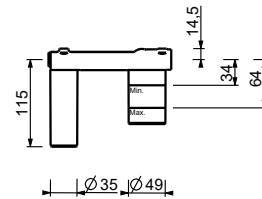

Mitigeur lavabo mural

- entraxe bec 20 cm
- manette CYLINDRIQUE avec TIGE
- limiteur de débit 5 l/min à 3 bar
- entrées en 1/2"
- SANS VIDAGE

G913B

Partie externe

Chromé	50 02 G913B
Noir Mat	50 13 G913B
Matt Gun Metal PVD	50 P5 G913B
Matt British Gold PVD	50 P6 G913B
Matt Copper PVD	50 P9 G913B
Deep Black PVD	50 S1 G913B
Mokka PVD	50 S5 G913B
Pure Brass PVD	50 Q7 G913B
Raw Metal PVD	50 Q8 G913B
Acier Brossé	50 93 G913B