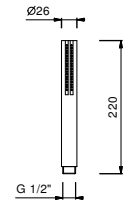

Douchette

- SUN
- matériel de base : ABS
- limiteur de débit 9 l/min
- système anticalcaire
- clapet anti-retour

Chromé	90 02 9673
Noir Mat	90 13 9673