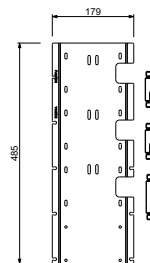

**EXEMPLE DE COMBINAISONS - 1 SORTIE****EXEMPLE DE COMBINAISONS - 2 SORTIES**

91 00 W275

W276

Optionnel : Système "Easy Fix"

Plaques et connexions :

- pour montage horizontal ou vertical facilité pour thermostatiques
- pour montage H500A / D491A (3 PCS) - **3 sorties**