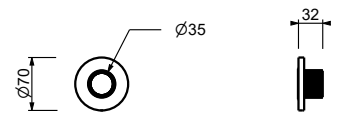

H792B

Partie externe

Chromé	87 02 H792B
Matt Gun Metal PVD	87 P5 H792B
Matt British Gold PVD	87 P6 H792B
Matt Copper PVD	87 P9 H792B
Deep Black PVD	87 S1 H792B
Mokka PVD	87 S5 H792B
Pure Brass PVD	87 Q7 H792B
Raw Metal PVD	87 Q8 H792B
Acier Brossé	87 93 H792B