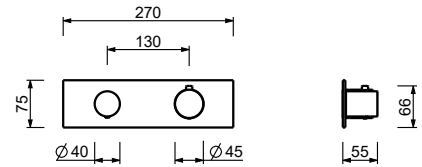

Mitigeur thermostatique douche à encastrer 3/4"

- manettes
- inverseur **2 sorties** à rotation avec arrêt
- seulement installation horizontale
- entrées en 3/4"

G572B

Partie externe

Chromé	87 02 G572B
Noir Mat	87 13 G572B
Matt Gun Metal PVD	87 P5 G572B
Matt British Gold PVD	87 P6 G572B
Matt Copper PVD	87 P9 G572B
Deep Black PVD	87 S1 G572B
Mokka PVD	87 S5 G572B
Pure Brass PVD	87 Q7 G572B
Raw Metal PVD	87 Q8 G572B
Acier Brossé	87 93 G572B