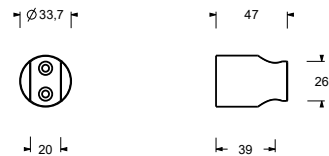

9129

Support douche

- flexible avec écrou conique
- matériel de base : ABS
- longueur 39 mm

Chromé
Noir Mat

90 02 9129
90 13 9129

Q133

Support douche

- longueur 57 mm
- matériel de base : ABS
- flexible avec écrou conique