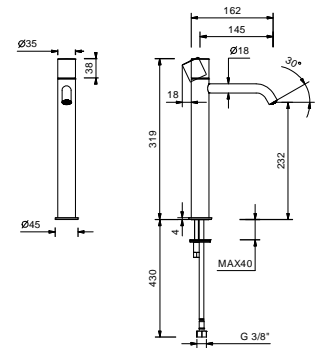

G906WF

lead $\emptyset$ free

Mitigeur lavabo surélevé monotrou

- entraxe bec 14,5 cm
- manettes: CYLINDRIQUE et AVEC TIGE
- limiteur de débit 5 l/min à 3 bar
- flexibles d'alimentation
- SANS VIDAGE

Chromé	50 02 G906WF
Noir Mat	50 13 G906WF
Matt Gun Metal PVD	50 P5 G906WF
Matt British Gold PVD	50 P6 G906WF
Matt Copper PVD	50 P9 G906WF
Deep Black PVD	50 S1 G906WF
Mokka PVD	50 S5 G906WF
Pure Brass PVD	50 Q7 G906WF
Raw Metal PVD	50 Q8 G906WF
Acier Brossé	50 93 G906WF