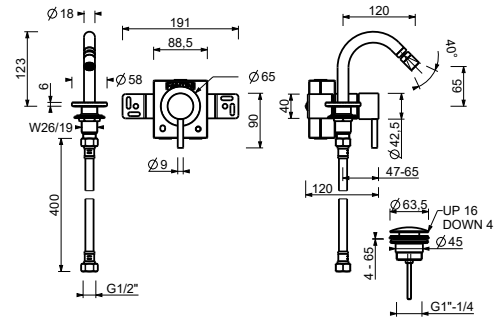

Mitigeur bidet monotrou

- entraxe bec 12 cm
- manette CYLINDRIQUE avec TIGE
- limiteur de débit 5 l/min à 3 bar
- entrées en 1/2"
- AVEC VIDAGE clapet à pression

G911B

Partie externe

Chromé	50 02 G911B
Noir Mat	50 13 G911B
Matt Gun Metal PVD	50 P5 G911B
Matt British Gold PVD	50 P6 G911B
Matt Copper PVD	50 P9 G911B
Deep Black PVD	50 S1 G911B
Mokka PVD	50 S5 G911B
Pure Brass PVD	50 Q7 G911B
Raw Metal PVD	50 Q8 G911B
Acier Brossé	50 93 G911B

M063A

Piece Partie à encastrer

44 00 M063A

Douchette hygiénique

- hygiène personnelle
- Mitigeur de douche inclus
- prise d'eau avec support douchette
- avec rosaces
- flexible en laiton 120 cm
- entrée en 1/2"