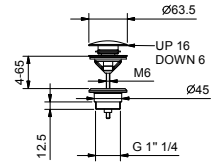

8434

Vidage

- 1" 1/4
- clapet à pression
- pour lavabos sans trop-plein
- pour lavabos avec trop-plein
- universel

N.B. liste complète des finitions dans la section Articles Divers à la fin du Tarif

Chromé	91 02 8434
Noir Mat	91 13 8434
Matt Gun Metal PVD	91 P5 8434
Matt British Gold PVD	91 P6 8434
Matt Copper PVD	91 P9 8434
Deep Black PVD	91 S1 8434
Mokka PVD	91 S5 8434
Pure Brass PVD	91 Q7 8434
Raw Metal PVD	91 Q8 8434
Acier Brossé	91 93 8434