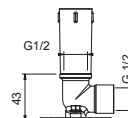

OPTIONNEL: Partie encastrée pour placoplâtre

W046

91 00 W046