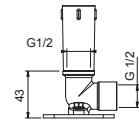

OPTIONNEL: Partie encastrée pour placoplâtre

W046

91 00 W046