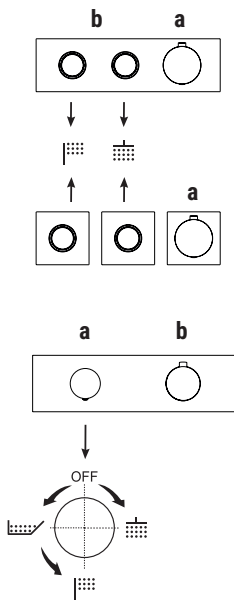

B. AVEC TIGE : positionner la manette cylindrique avec le perçage pour la vis de fixation antérieurement et visser la TIGE.

L'utilisateur final peut choisir quelle version de manette installer.

Tous les mitigeurs lavabo et bidet sont équipés de **limiteurs de débit** 5 l/min.

PERÇAGE DU SANITAIRE:

- Mitigeurs lavabo et bidet monotrou.

Mitigeurs - boutons ON/OFF

Les mitigeurs thermostatiques douche 3/4" avec boutons ON/OFF et réglage du débit sont disponibles avec plaque « unique », où le thermostatique et les boutons sont intégrés (art. H572B+H572A), ou avec mitigeur thermostatique et robinets d'arrêt (avec rosaces) commandables séparément (art. H500B+H500A ou art. H590B/H591B/H592B+H590A).

EXEMPLE:

art. H572B+H572A ou art. H500B+H500A / H590B+H590A / H591B+H590A

a) commande pour régler la température.

b) commande pour: - fonction ON/OFF par pression du bouton
- fonction de réglage du débit par rotation de la bague