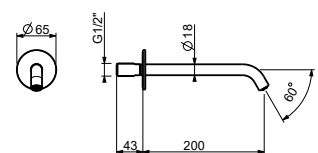

Bec lavabo mural

- entraxe bec 20 cm
- limiteur de débit 5 l/min à 3 bar
- entrée en 1/2"

Chromé	50 02 Z658
Noir Mat	50 13 Z658
Matt Gun Metal PVD	50 P5 Z658
Matt British Gold PVD	50 P6 Z658
Matt Copper PVD	50 P9 Z658
Deep Black PVD	50 S1 Z658
Mokka PVD	50 S5 Z658
Pure Brass PVD	50 Q7 Z658
Raw Metal PVD	50 Q8 Z658
Acier Brossé	50 93 Z658