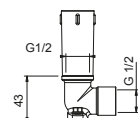

OPTIONNEL: Partie encastrée pour placoplâtre

W046

91 00 W046