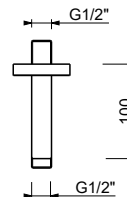

8121

Bras de douche

- longueur 10 cm
- rosace rond
- pour installation plafond
- entrée en 1/2"

Chromé	86 02 8121
Noir Mat	86 13 8121
Matt Gun Metal PVD	86 P5 8121
Matt British Gold PVD	86 P6 8121
Matt Copper PVD	86 P9 8121
Deep Black PVD	86 S1 8121
Mokka PVD	86 S5 8121
Pure Brass PVD	86 Q7 8121
Raw Metal PVD	86 Q8 8121
Acier Brossé	86 93 8121

OPTIONNEL: Partie encastrée pour placoplâtre

W046

91 00 W046