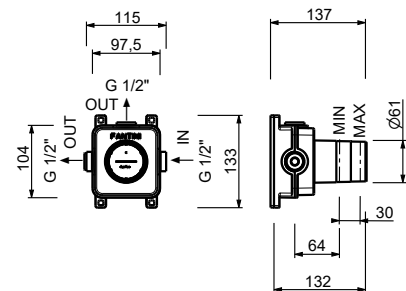

H590A

Pièce Partie à encastrer

44 00 H590A