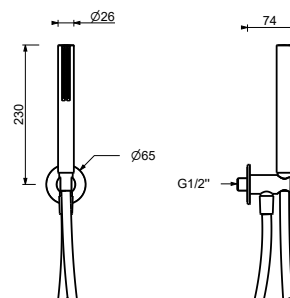

Combiné de douche

- rosace ronde Ø 65 mm épaisseur 4
- douchette SUN
- prise d'eau avec support douchette
- flexible PVC 150 cm
- entrée en 1/2"

Chromé	86 02 8051
Noir Mat	86 13 8051