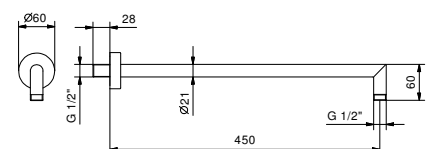

OPTIONNEL: Partie encastrée pour placoplâtre

W046

91 00 W046