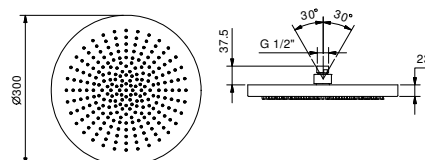

Pomme de douche jet pluie

- ACQUAFIT
- **Fonctions eau:**
- fonction 1 : 240 picots anticalcaires pluie au centre
- Ø 30 cm
- matériel de base : acier
- clapet anti-retour
- limiteur de débit 14 l/min à 3 bar
- système anticalcaire
- entrée en 1/2"

N.B. Conditions nécessaires pour le fonctionnement correct:
débit min.: 12 l/min