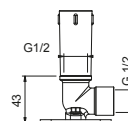

OPTIONNEL: Partie encastrée pour placoplâtre

W046

91 00 W046