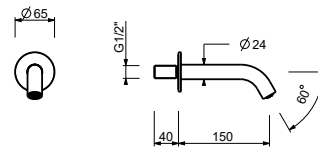

8432

Bec pour mitigeur bain-douche mural

- entraxe bec 15 cm
- entrée en 1/2"

Chromé	50 02 8432
Noir Mat	50 13 8432
Matt Gun Metal PVD	50 P5 8432
Matt British Gold PVD	50 P6 8432
Matt Copper PVD	50 P9 8432
Deep Black PVD	50 S1 8432
Mokka PVD	50 S5 8432
Pure Brass PVD	50 Q7 8432
Raw Metal PVD	50 Q8 8432
Acier Brossé	50 93 8432