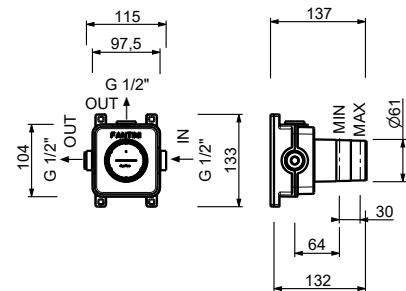

Robinet d'arrêt

- bouton ON/OFF avec réglage du débit **sérigraphie** **douchette**
- isolation acoustique
- pour installation horizontale et verticale
- entrées en 1/2"

H791B

Partie externe

Chromé	87 02 H791B
Matt Gun Metal PVD	87 P5 H791B
Matt British Gold PVD	87 P6 H791B
Matt Copper PVD	87 P9 H791B
Deep Black PVD	87 S1 H791B
Mokka PVD	87 S5 H791B
Pure Brass PVD	87 Q7 H791B
Raw Metal PVD	87 Q8 H791B
Acier Brossé	87 93 H791B

H590A

Pièce Partie à encastrer

44 00 H590A