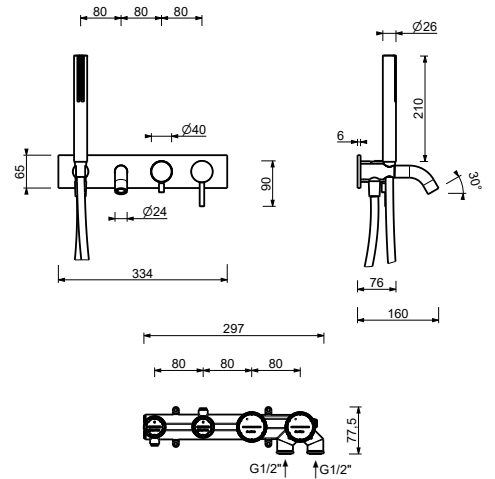

Mitigeur bain-douche à encastrer

- entraxe bec 15 cm
- manette
- inverseur **2 sorties** à rotation
- douchette SUN
- prise d'eau avec support douchette
- flexible PVC 150 cm
- entrées en 1/2"

N.B. douchette FIT dans les finitions PVD et 93

E020B

Partie externe

Chromé	50 02 E020B
Noir Mat	50 13 E020B
Matt Gun Metal PVD	50 P5 E020B
Matt British Gold PVD	50 P6 E020B
Matt Copper PVD	50 P9 E020B
Deep Black PVD	50 S1 E020B
Mokka PVD	50 S5 E020B
Pure Brass PVD	50 Q7 E020B
Raw Metal PVD	50 Q8 E020B
Acier Brossé	50 93 E020B

D220A

Piece Partie à encastrer

44 00 D220A