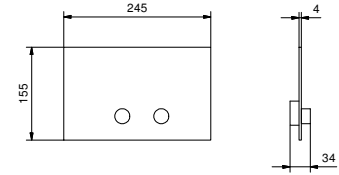

W216

Plaque de déclenchement pour réservoir TECE

- matériel de base : acier
- boutons en relief
- avec boutons ronds
- profondeur minimale : voir les instructions d'installation
- sans fixations visibles

N.B. liste complète des finitions dans la section Articles Divers à la fin du Tarif

N.B. compatible UNIQUEMENT AVEC Tecebox Octa II

Acier Brillant	91 38 W216
Noir Mat	91 13 W216
Matt Gun Metal PVD	91 P5 W216
Matt British Gold PVD	91 P6 W216
Matt Copper PVD	91 P9 W216
Deep Black PVD	91 S1 W216
Mokka PVD	91 S5 W216
Pure Brass PVD	91 Q7 W216
Raw Metal PVD	91 Q8 W216
Acier Brossé	91 93 W216