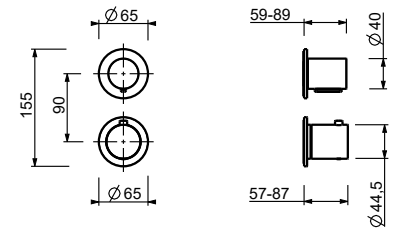

G423B

Partie externe

Chromé	87 02 G423B
Noir Mat	87 13 G423B
Matt Gun Metal PVD	87 P5 G423B
Matt British Gold PVD	87 P6 G423B
Matt Copper PVD	87 P9 G423B
Deep Black PVD	87 S1 G423B
Mokka PVD	87 S5 G423B
Pure Brass PVD	87 Q7 G423B
Raw Metal PVD	87 Q8 G423B
Acier Brossé	87 93 G423B