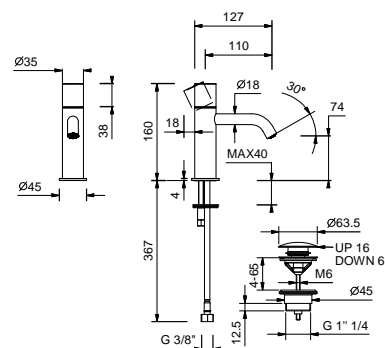

Mitigeur lavabo monotrou

- entraxe bec 11 cm
- manettes: CYLINDRIQUE et AVEC TIGE
- limiteur de débit 5 l/min à 3 bar
- flexibles d'alimentation
- AVEC VIDAGE clapet à pression

Chromé	50 02 G904F
Noir Mat	50 13 G904F
Matt Gun Metal PVD	50 P5 G904F
Matt British Gold PVD	50 P6 G904F
Matt Copper PVD	50 P9 G904F
Deep Black PVD	50 S1 G904F
Mokka PVD	50 S5 G904F
Pure Brass PVD	50 Q7 G904F
Raw Metal PVD	50 Q8 G904F
Acier Brossé	50 93 G904F