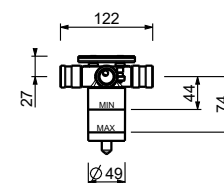

Partie externe

Chromé	87 02 G577B
Noir Mat	87 13 G577B
Matt Gun Metal PVD	87 P5 G577B
Matt British Gold PVD	87 P6 G577B
Matt Copper PVD	87 P9 G577B
Deep Black PVD	87 S1 G577B
Mokka PVD	87 S5 G577B
Pure Brass PVD	87 Q7 G577B
Raw Metal PVD	87 Q8 G577B
Acier Brossé	87 93 G577B