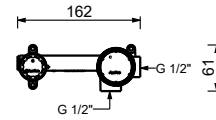

Partie externe

Chromé	50 02 G913B
Noir Mat	50 13 G913B
Matt Gun Metal PVD	50 P5 G913B
Matt British Gold PVD	50 P6 G913B
Matt Copper PVD	50 P9 G913B
Deep Black PVD	50 S1 G913B
Mokka PVD	50 S5 G913B
Pure Brass PVD	50 Q7 G913B
Raw Metal PVD	50 Q8 G913B
Acier Brossé	50 93 G913B