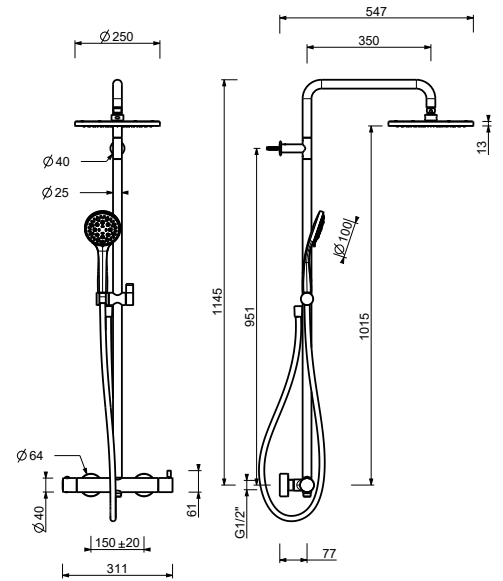

**D284A****Pièce Partie à encastrer**

44 00 D284A

E829

Colonne de douche avec mitigeur externe

- manettes
- inverseur **2 sorties** à rotation avec arrêt
- flexible PVC 150 cm
- douchette
- pomme de douche Ø 25 cm
- entrées en 1/2"
- coulisseau orientable

N.B. Douchette FIT et Pomme de Douche Ø 20 cm dans les versions P9 et S1

Chromé	50 02 E829
Noir Mat	50 13 E829
Matt Gun Metal PVD	50 P5 E829
Matt British Gold PVD	50 P6 E829
Matt Copper PVD	50 P9 E829
Deep Black PVD	50 S1 E829
Mokka PVD	50 S5 E829