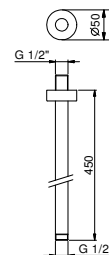

9237

Bras de douche

- longueur 45 cm
- rosace rond
- pour installation plafond
- entrée en 1/2"

Chromé	86 02 9237
Noir Mat	86 13 9237
Matt Gun Metal PVD	86 P5 9237
Matt British Gold PVD	86 P6 9237
Matt Copper PVD	86 P9 9237
Deep Black PVD	86 S1 9237
Mokka PVD	86 S5 9237
Pure Brass PVD	86 Q7 9237
Raw Metal PVD	86 Q8 9237
Acier Brossé	86 93 9237