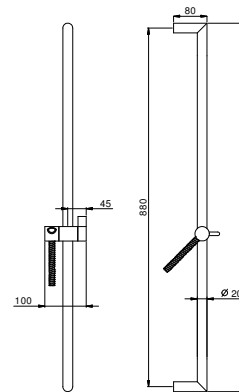

Barre de douche

- longueur 90 cm
- flexible PVC 150 cm
- coulisseau orientable
- sans prise d'eau
- sans douchette

Chromé	86 02 9247
Noir Mat	86 13 9247
Matt Gun Metal PVD	86 P5 9247
Matt British Gold PVD	86 P6 9247
Matt Copper PVD	86 P9 9247
Deep Black PVD	86 S1 9247
Mokka PVD	86 S5 9247
Acier Brossé	86 93 9247