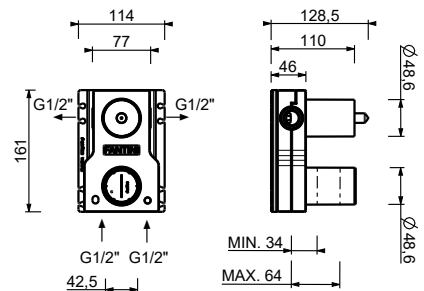

M523A

Piece Partie à encastrer

44 00 M523A