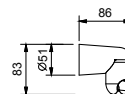

Support douche

- flexible avec écrou conique

Chromé

90 02 0992

9349