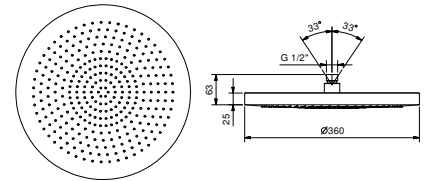

Chromé
Acier Brossé

86 02 8084
86 93 8084

8027**Bras de douche**

- longueur 30 cm
- rosace rond
- pour installation murale
- entrée en 1/2"

Chromé
Noir Mat
Matt Gun Metal PVD
Matt British Gold PVD
Matt Copper PVD
Deep Black PVD
Mokka PVD
Pure Brass PVD
Raw Metal PVD
Acier Brossé