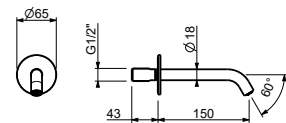

Bec lavabo mural

- entraxe bec 15 cm
- limiteur de débit 5 l/min à 3 bar
- entrée en 1/2"

Chromé	50 02 Z051
Noir Mat	50 13 Z051
Matt Gun Metal PVD	50 P5 Z051
Matt British Gold PVD	50 P6 Z051
Matt Copper PVD	50 P9 Z051
Deep Black PVD	50 S1 Z051
Mokka PVD	50 S5 Z051
Pure Brass PVD	50 Q7 Z051
Raw Metal PVD	50 Q8 Z051
Acier Brossé	50 93 Z051