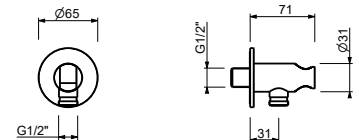

Prise d'eau

- rosace rond
- matériel de base : laiton
- support douchette
- flexible avec écrou conique

Chromé	91 02 9323
Noir Mat	91 13 9323
Matt Gun Metal PVD	91 P5 9323
Matt British Gold PVD	91 P6 9323
Matt Copper PVD	91 P9 9323
Deep Black PVD	91 S1 9323
Mokka PVD	91 S5 9323
Pure Brass PVD	91 Q7 9323
Raw Metal PVD	91 Q8 9323
Acier Brossé	91 93 9323