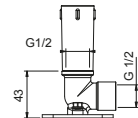

OPTIONNEL: Partie encastrée pour placoplâtre

W046

91 00 W046