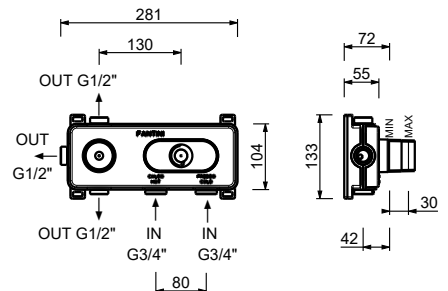

D373A

Piece Partie à encastrer

19 00 D373A