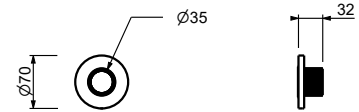

Robinet d'arrêt

- bouton ON/OFF avec réglage du débit **sérigraphie** **douchette**
- isolation acoustique
- pour installation horizontale et verticale
- entrées en 1/2"

H791B

Partie externe

Chromé	87 02 H791B
Matt Gun Metal PVD	87 P5 H791B
Matt British Gold PVD	87 P6 H791B
Matt Copper PVD	87 P9 H791B
Deep Black PVD	87 S1 H791B
Mokka PVD	87 S5 H791B
Pure Brass PVD	87 Q7 H791B
Raw Metal PVD	87 Q8 H791B
Acier Brossé	87 93 H791B