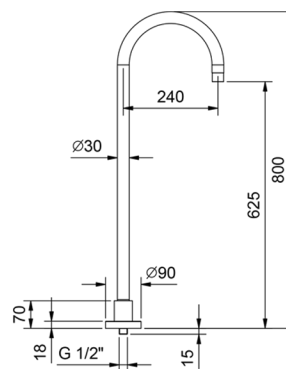

9350

Bec pour mitigeur bain-douche installation au sol

- entraxe bec 24 cm
- entrée en 1/2"

Chromé	50 02 9350
Noir Mat	50 13 9350
Matt Gun Metal PVD	50 P5 9350
Matt British Gold PVD	50 P6 9350
Matt Copper PVD	50 P9 9350
Deep Black PVD	50 S1 9350
Mokka PVD	50 S5 9350
Pure Brass PVD	50 Q7 9350
Raw Metal PVD	50 Q8 9350
Acier Brossé	50 93 9350