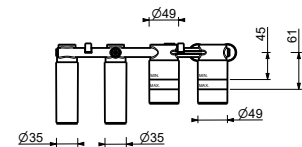

Piece Partie à encastrer

44 00 D220A