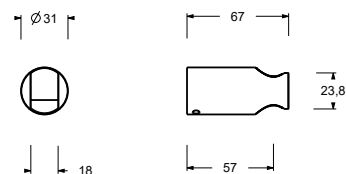

0992

Support douche

- flexible avec écrou conique

Chromé

90 02 0992

9349