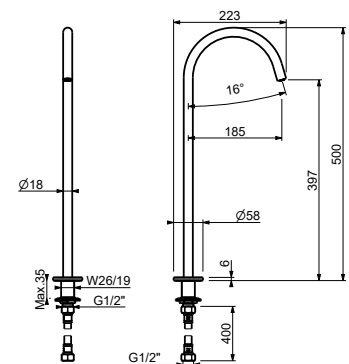

Bec lavabo

- h. 50 cm
- entraxe bec 18,5 cm
- limiteur de débit 5 l/min à 3 bar
- entrée en 1/2"

Chromé	50 02 Z657
Noir Mat	50 13 Z657
Matt Gun Metal PVD	50 P5 Z657
Matt British Gold PVD	50 P6 Z657
Matt Copper PVD	50 P9 Z657
Deep Black PVD	50 S1 Z657
Mokka PVD	50 S5 Z657
Pure Brass PVD	50 Q7 Z657
Raw Metal PVD	50 Q8 Z657
Acier Brossé	50 93 Z657