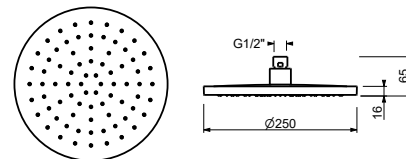

8157

Pomme de douche jet pluie

- Ø 25 cm
- matériel de base : ABS
- limiteur de débit 9 l/min à 3 bar
- système anticalcaire
- entrée en 1/2"
- clapet anti-retour

N.B. Conditions nécessaires pour le fonctionnement correct:
débit min.: 10 l/min