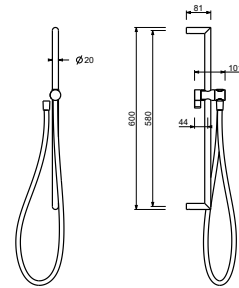

9890

Douchette

- douchette DISCO
- matériel de base : ABS
- Ø 14 cm
- 2 jets : 72 picots pluie, 4 picots massage
- limiteur de débit 12 l/min
- système anticalcaire
- clapet anti-retour

Chromé	90 02 9890
--------	------------

8145

Barre de douche

- longueur 60 cm
- flexible PVC 150 cm
- coulisseau orientable
- sans prise d'eau
- sans douchette

Chromé	86 02 8145
Noir Mat	86 13 8145
Matt Gun Metal PVD	86 P5 8145
Matt British Gold PVD	86 P6 8145
Matt Copper PVD	86 P9 8145
Deep Black PVD	86 S1 8145
Mokka PVD	86 S5 8145
Pure Brass PVD	86 Q7 8145
Raw Metal PVD	86 Q8 8145
Acier Brossé	86 93 8145

9247

Barre de douche

- longueur 90 cm
- flexible PVC 150 cm
- coulisseau orientable
- sans prise d'eau
- sans douchette

Chromé	86 02 9247
Noir Mat	86 13 9247
Matt Gun Metal PVD	86 P5 9247
Matt British Gold PVD	86 P6 9247
Matt Copper PVD	86 P9 9247
Deep Black PVD	86 S1 9247
Mokka PVD	86 S5 9247
Acier Brossé	86 93 9247