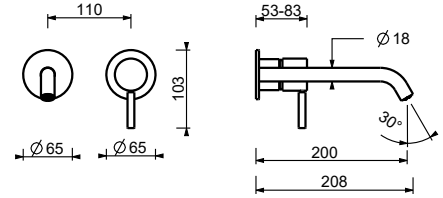

Mitigeur lavabo mural

- entraxe bec 20 cm
- manette CYLINDRIQUE avec TIGE
- limiteur de débit 5 l/min à 3 bar
- entrées en 1/2"
- SANS VIDAGE

G913B

Partie externe

Chromé	50 02 G913B
Noir Mat	50 13 G913B
Matt Gun Metal PVD	50 P5 G913B
Matt British Gold PVD	50 P6 G913B
Matt Copper PVD	50 P9 G913B
Deep Black PVD	50 S1 G913B
Mokka PVD	50 S5 G913B
Pure Brass PVD	50 Q7 G913B
Raw Metal PVD	50 Q8 G913B
Acier Brossé	50 93 G913B