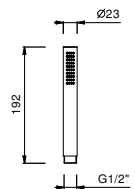

Douchette

- FIT
- matériel de base : laiton
- matériel de base : acier
- limiteur de débit 9 l/min
- système anticalcaire
- clapet anti-retour

Chromé	90 02 8783
Noir Mat	90 13 8783
Matt Gun Metal PVD	90 P5 8783
Matt British Gold PVD	90 P6 8783
Matt Copper PVD	90 P9 8783
Deep Black PVD	90 S1 8783
Mokka PVD	90 S5 8783
Pure Brass PVD	90 Q7 8783
Raw Metal PVD	90 Q8 8783
Acier Brossé	90 93 8783