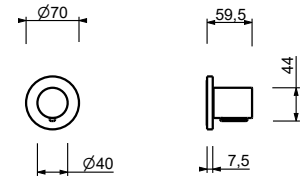

Robinet d'arrêt 3/4"

- manette
- tête céramique 90°
- entrées en 3/4"
- isolation acoustique

G490B

Partie externe

Chromé	87 02 G490B
Noir Mat	87 13 G490B
Matt Gun Metal PVD	87 P5 G490B
Matt British Gold PVD	87 P6 G490B
Matt Copper PVD	87 P9 G490B
Deep Black PVD	87 S1 G490B
Mokka PVD	87 S5 G490B
Pure Brass PVD	87 Q7 G490B
Raw Metal PVD	87 Q8 G490B
Acier Brossé	87 93 G490B