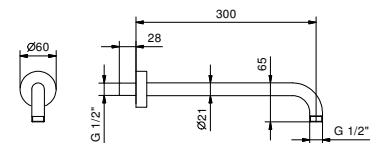

Bras de douche

- longueur 30 cm
- rosace rond
- pour installation murale
- entrée en 1/2"

Chromé
Noir Mat
Matt Gun Metal PVD
Matt British Gold PVD
Matt Copper PVD
Deep Black PVD
Mokka PVD
Pure Brass PVD
Raw Metal PVD
Acier Brossé

86 02 8027
86 13 8027
86 P5 8027
86 P6 8027
86 P9 8027
86 S1 8027
86 S5 8027
86 Q7 8027
86 Q8 8027
86 93 8027