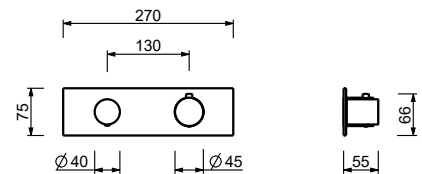

G573B

Partie externe

Chromé	87 02 G573B
Noir Mat	87 13 G573B
Matt Gun Metal PVD	87 P5 G573B
Matt British Gold PVD	87 P6 G573B
Matt Copper PVD	87 P9 G573B
Deep Black PVD	87 S1 G573B
Mokka PVD	87 S5 G573B
Pure Brass PVD	87 Q7 G573B
Raw Metal PVD	87 Q8 G573B
Acier Brossé	87 93 G573B