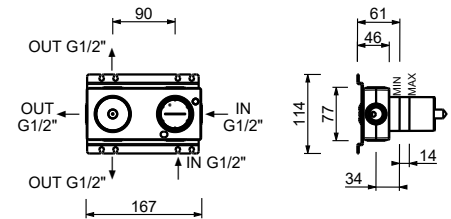

M687A

Pièce Partie à encastrer

44 00 M687A