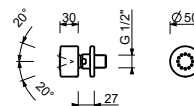

9248

Pomme de douche latérale

- matériel de base : laiton
- orientable
- système anticalcaire
- entrée en 1/2"

N.B. Conditions nécessaires pour le fonctionnement correct:
débit min.: 12 l/min

Chromé	86 02 9248
Noir Mat	86 13 9248
Matt Gun Metal PVD	86 P5 9248
Matt British Gold PVD	86 P6 9248
Matt Copper PVD	86 P9 9248
Deep Black PVD	86 S1 9248
Mokka PVD	86 S5 9248