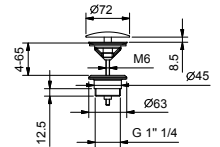

9234

Siphon bouteille

- 1" 1/4
- pour lavabo

N.B. liste complète des finitions dans la section Articles Divers à la fin du Tarif

Chromé	91 02 9234
Noir Mat	91 13 9234
Matt Gun Metal PVD	91 P5 9234
Matt British Gold PVD	91 P6 9234
Matt Copper PVD	91 P9 9234
Deep Black PVD	91 S1 9234
Mokka PVD	91 S5 9234
Pure Brass PVD	91 Q7 9234
Raw Metal PVD	91 Q8 9234
Acier Brossé	91 93 9234