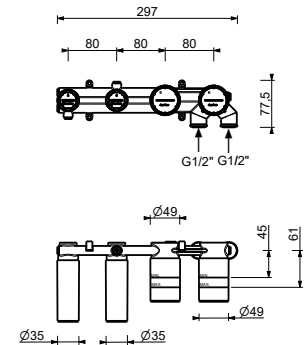

D220A

Pièce Partie à encastrer

44 00 D220A