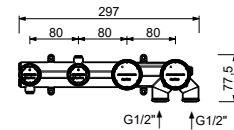

Partie externe

Chromé	50 02 E021B
Noir Mat	50 13 E021B
Matt Gun Metal PVD	50 P5 E021B
Matt British Gold PVD	50 P6 E021B
Matt Copper PVD	50 P9 E021B
Deep Black PVD	50 S1 E021B
Mokka PVD	50 S5 E021B
Pure Brass PVD	50 Q7 E021B
Raw Metal PVD	50 Q8 E021B
Acier Brossé	50 93 E021B