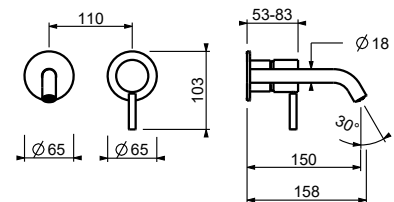

G910B

Partie externe

Chromé	50 02 G910B
Noir Mat	50 13 G910B
Matt Gun Metal PVD	50 P5 G910B
Matt British Gold PVD	50 P6 G910B
Matt Copper PVD	50 P9 G910B
Deep Black PVD	50 S1 G910B
Mokka PVD	50 S5 G910B
Pure Brass PVD	50 Q7 G910B
Raw Metal PVD	50 Q8 G910B
Acier Brossé	50 93 G910B