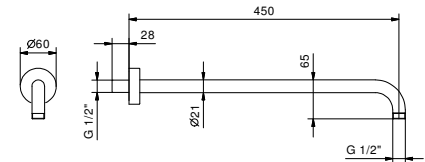

8028

Bras de douche

- longueur 45 cm
- rosace rond
- pour installation murale
- entrée en 1/2"

Chromé	86 02 8028
Noir Mat	86 13 8028
Matt Gun Metal PVD	86 P5 8028
Matt British Gold PVD	86 P6 8028
Matt Copper PVD	86 P9 8028
Deep Black PVD	86 S1 8028
Mokka PVD	86 S5 8028
Pure Brass PVD	86 Q7 8028
Raw Metal PVD	86 Q8 8028
Acier Brossé	86 93 8028

OPTIONNEL: Partie encastrée pour placoplâtre

W046

91 00 W046

9231

Bras de douche

- longueur 30 cm
- rosace rond
- pour installation murale
- entrée en 1/2"

Chromé	86 02 9231
Noir Mat	86 13 9231
Matt Gun Metal PVD	86 P5 9231
Matt British Gold PVD	86 P6 9231
Matt Copper PVD	86 P9 9231
Deep Black PVD	86 S1 9231
Mokka PVD	86 S5 9231
Acier Brossé	86 93 9231