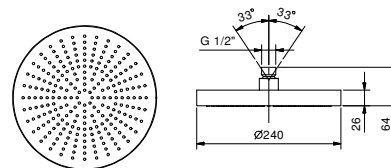

Pomme de douche jet pluie

- Ø 24 cm
- matériel de base : acier
- limiteur de débit 12 l/min à 3 bar
- système anticalcaire
- entrée en 1/2"
- clapet anti-retour

N.B. Conditions nécessaires pour le fonctionnement correct:
débit min.: 10 l/min