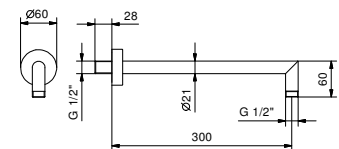

OPTIONNEL: Partie encastrée pour placoplâtre

W046

91 00 W046