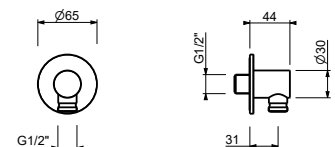

Prise d'eau

- rosace rond
- matériel de base : laiton
- sans support douchette

Chromé	91 02 7034
Noir Mat	91 13 7034
Matt Gun Metal PVD	91 P5 7034
Matt British Gold PVD	91 P6 7034
Matt Copper PVD	91 P9 7034
Deep Black PVD	91 S1 7034
Mokka PVD	91 S5 7034
Pure Brass PVD	91 Q7 7034
Raw Metal PVD	91 Q8 7034
Acier Brossé	91 93 7034