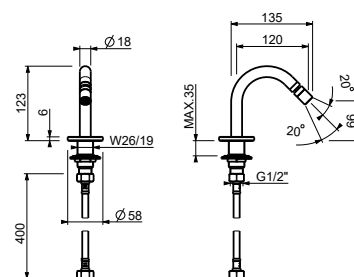

Z659

Bec de bidet

- entraxe bec 12 cm
- limiteur de débit 5 l/min à 3 bar
- entrée en 1/2"

Chromé	50 02 Z659
Noir Mat	50 13 Z659
Matt Gun Metal PVD	50 P5 Z659
Matt British Gold PVD	50 P6 Z659
Matt Copper PVD	50 P9 Z659
Deep Black PVD	50 S1 Z659
Mokka PVD	50 S5 Z659
Pure Brass PVD	50 Q7 Z659
Raw Metal PVD	50 Q8 Z659
Acier Brossé	50 93 Z659