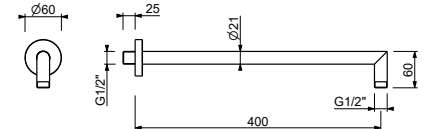

8123

Bras de douche

- longueur 40 cm
- rosace rond
- pour installation murale
- entrée en 1/2"

Chromé	86 02 8123
Noir Mat	86 13 8123
Matt Gun Metal PVD	86 P5 8123
Matt British Gold PVD	86 P6 8123
Matt Copper PVD	86 P9 8123
Deep Black PVD	86 S1 8123
Mokka PVD	86 S5 8123
Pure Brass PVD	86 Q7 8123
Raw Metal PVD	86 Q8 8123
Acier Brossé	86 93 8123

OPTIONNEL: Partie encastrée pour placoplâtre

W046

91 00 W046

8011

Bras de douche

- longueur 45 cm
- rosace rond
- pour installation murale
- entrée en 1/2"

Chromé	86 02 8011
Noir Mat	86 13 8011
Matt Gun Metal PVD	86 P5 8011
Matt British Gold PVD	86 P6 8011
Matt Copper PVD	86 P9 8011
Deep Black PVD	86 S1 8011
Mokka PVD	86 S5 8011
Acier Brossé	86 93 8011