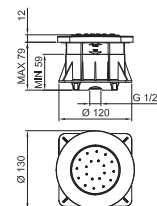

Pomme de douche latérale

- orientable
- matériel de base : ABS
- système anticalcaire
- entrée en 1/2"
- avec partie à encastrer

N.B. Conditions nécessaires pour le fonctionnement correct:
débit min.: 12 l/min

Chromé	86 02 8055