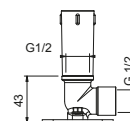

8121

Bras de douche

- longueur 10 cm
- rosace rond
- pour installation plafond
- entrée en 1/2"

Chromé	86 02 8121
Noir Mat	86 13 8121
Matt Gun Metal PVD	86 P5 8121
Matt British Gold PVD	86 P6 8121
Matt Copper PVD	86 P9 8121
Deep Black PVD	86 S1 8121
Mokka PVD	86 S5 8121
Pure Brass PVD	86 Q7 8121
Raw Metal PVD	86 Q8 8121
Acier Brossé	86 93 8121

OPTIONNEL: Partie encastrée pour placoplâtre

W046

91 00 W046