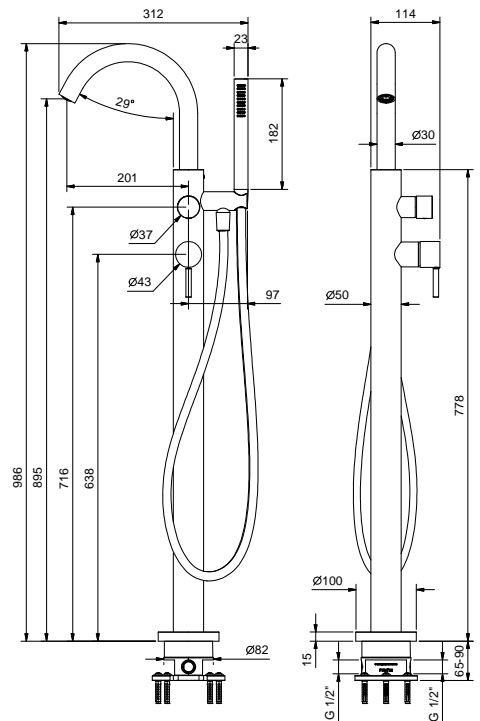

R080A

Pièce Partie à encastrer

44 00 R080A