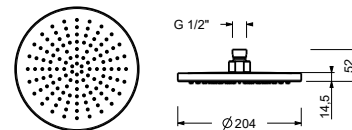

8136

Pomme de douche jet pluie

- Ø 20 cm
- matériel de base : laiton
- matériel de base : acier
- limiteur de débit 12 l/min à 3 bar
- système anticalcaire
- entrée en 1/2"
- clapet anti-retour

N.B. Conditions nécessaires pour le fonctionnement correct:
débit min.: 10 l/min

Chromé	86 02 8136
Noir Mat	86 13 8136
Matt Gun Metal PVD	86 P5 8136
Matt British Gold PVD	86 P6 8136
Matt Copper PVD	86 P9 8136
Deep Black PVD	86 S1 8136
Mokka PVD	86 S5 8136
Pure Brass PVD	86 Q7 8136
Raw Metal PVD	86 Q8 8136
Acier Brossé	86 93 8136

8095

Pomme de douche jet pluie

- Ø 20 cm
- matériel de base : ABS
- limiteur de débit 12 l/min à 3 bar
- système anticalcaire
- entrée en 1/2"
- clapet anti-retour

N.B. Conditions nécessaires pour le fonctionnement correct:
débit min.: 10 l/min