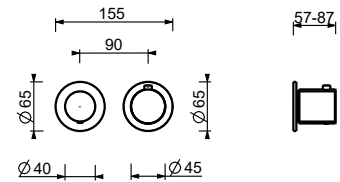

Mitigeur thermostatique douche à encastrer 1/2"

- manettes
- avec rosaces
- inverseur **2 sorties** à rotation
- entrées en 1/2"
- isolation acoustique
- seulement installation horizontale

G423B

Partie externe

Chromé	87 02 G423B
Noir Mat	87 13 G423B
Matt Gun Metal PVD	87 P5 G423B
Matt British Gold PVD	87 P6 G423B
Matt Copper PVD	87 P9 G423B
Deep Black PVD	87 S1 G423B
Mokka PVD	87 S5 G423B
Pure Brass PVD	87 Q7 G423B
Raw Metal PVD	87 Q8 G423B
Acier Brossé	87 93 G423B