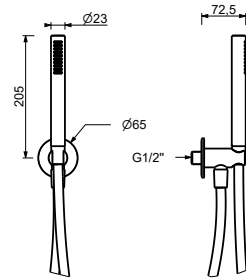

- rosace ronde Ø 65 mm épaisseur 4
- douchette FIT
- prise d'eau avec support douchette
- flexible PVC 150 cm
- entrée en 1/2"

Chromé	86 02 8093
Noir Mat	86 13 8093
Matt Gun Metal PVD	86 P5 8093
Matt British Gold PVD	86 P6 8093
Matt Copper PVD	86 P9 8093
Deep Black PVD	86 S1 8093
Mokka PVD	86 S5 8093
Pure Brass PVD	86 Q7 8093
Raw Metal PVD	86 Q8 8093
Acier Brossé	86 93 8093