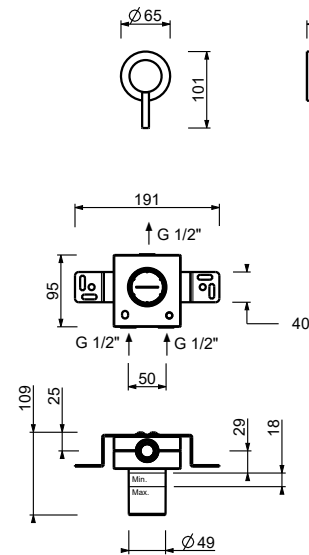

Mitigeur douche à encastrer

- manette CYLINDRIQUE avec TIGE
- **1 sortie** en 1/2"
- entrées en 1/2"
- isolation acoustique

E863B

Partie externe

Chromé	50 02 E863B
Noir Mat	50 13 E863B
Matt Gun Metal PVD	50 P5 E863B
Matt British Gold PVD	50 P6 E863B
Matt Copper PVD	50 P9 E863B
Deep Black PVD	50 S1 E863B
Mokka PVD	50 S5 E863B
Pure Brass PVD	50 Q7 E863B
Raw Metal PVD	50 Q8 E863B
Acier Brossé	50 93 E863B

M063A

Piece Partie à encastrer

44 00 M063A