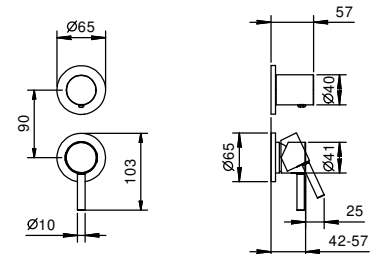

G489B

Partie externe

Chromé	50 02 G489B
Noir Mat	50 13 G489B
Matt Gun Metal PVD	50 P5 G489B
Matt British Gold PVD	50 P6 G489B
Matt Copper PVD	50 P9 G489B
Deep Black PVD	50 S1 G489B
Mokka PVD	50 S5 G489B
Pure Brass PVD	50 Q7 G489B
Raw Metal PVD	50 Q8 G489B
Acier Brossé	50 93 G489B