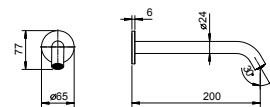

8432

Bec pour mitigeur bain-douche mural

- entraxe bec 15 cm
- entrée en 1/2"

Chromé	50 02 8432
Noir Mat	50 13 8432
Matt Gun Metal PVD	50 P5 8432
Matt British Gold PVD	50 P6 8432
Matt Copper PVD	50 P9 8432
Deep Black PVD	50 S1 8432
Mokka PVD	50 S5 8432
Pure Brass PVD	50 Q7 8432
Raw Metal PVD	50 Q8 8432
Acier Brossé	50 93 8432

8433

Bec pour mitigeur bain-douche mural

- entraxe bec 20 cm
- entrée en 1/2"

Chromé	50 02 8433
Noir Mat	50 13 8433
Matt Gun Metal PVD	50 P5 8433
Matt British Gold PVD	50 P6 8433
Matt Copper PVD	50 P9 8433
Deep Black PVD	50 S1 8433
Mokka PVD	50 S5 8433
Pure Brass PVD	50 Q7 8433
Raw Metal PVD	50 Q8 8433
Acier Brossé	50 93 8433

Z334

Bec pour mitigeur bain-douche mural

- entraxe bec 25 cm
- entrée en 1/2"

Chromé	50 02 Z334
Noir Mat	50 13 Z334
Matt Gun Metal PVD	50 P5 Z334
Matt British Gold PVD	50 P6 Z334
Matt Copper PVD	50 P9 Z334
Deep Black PVD	50 S1 Z334
Mokka PVD	50 S5 Z334
Pure Brass PVD	50 Q7 Z334
Raw Metal PVD	50 Q8 Z334
Acier Brossé	50 93 Z334