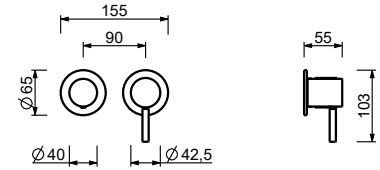

Mitigeur douche à encastrer

- manettes
- avec rosaces
- inverseur **2 sorties** à rotation
- entrées en 1/2"
- isolation acoustique
- seulement installation horizontale

G481B

Partie externe

Chromé	50 02 G481B
Noir Mat	50 13 G481B
Matt Gun Metal PVD	50 P5 G481B
Matt British Gold PVD	50 P6 G481B
Matt Copper PVD	50 P9 G481B
Deep Black PVD	50 S1 G481B
Mokka PVD	50 S5 G481B
Pure Brass PVD	50 Q7 G481B
Raw Metal PVD	50 Q8 G481B
Acier Brossé	50 93 G481B