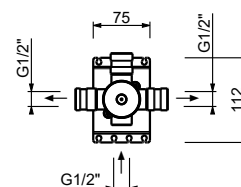

Inverseur à encastrer 2 sorties 1/2"

- manette CYLINDRIQUE
- inverseur **2 sorties** à rotation avec arrêt
- entrée en 1/2"

G576B

Partie externe

Chromé	87 02 G576B
Noir Mat	87 13 G576B
Matt Gun Metal PVD	87 P5 G576B
Matt British Gold PVD	87 P6 G576B
Matt Copper PVD	87 P9 G576B
Deep Black PVD	87 S1 G576B
Mokka PVD	87 S5 G576B
Pure Brass PVD	87 Q7 G576B
Raw Metal PVD	87 Q8 G576B
Acier Brossé	87 93 G576B