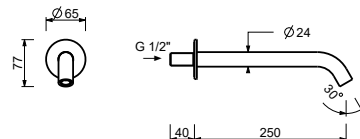

**Z334****Bec pour mitigeur bain-douche mural**

- entraxe bec 25 cm
- entrée en 1/2"

Chromé	50 02 Z334
Noir Mat	50 13 Z334
Matt Gun Metal PVD	50 P5 Z334
Matt British Gold PVD	50 P6 Z334
Matt Copper PVD	50 P9 Z334
Deep Black PVD	50 S1 Z334
Mokka PVD	50 S5 Z334
Pure Brass PVD	50 Q7 Z334
Raw Metal PVD	50 Q8 Z334
Acier Brossé	50 93 Z334