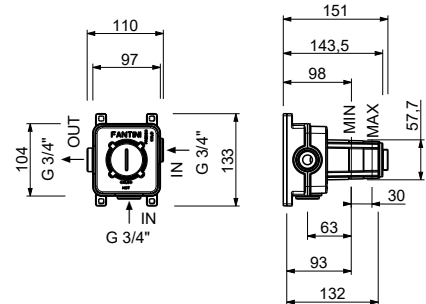

Mitigeur thermostatique douche à encastrer 3/4"

- manette
- entrées en 1/2"
- isolation acoustique
- sans robinets d'arrêt **à commander séparément**

N.B. Le mitigeur doit toujours être commandé avec un robinet d'arrêt de 3/4" ou 1/2"

H700B

Partie externe

Chromé	87 02 H700B
Noir Mat	87 13 H700B
Matt Gun Metal PVD	87 P5 H700B
Matt British Gold PVD	87 P6 H700B
Matt Copper PVD	87 P9 H700B
Deep Black PVD	87 S1 H700B
Mokka PVD	87 S5 H700B
Pure Brass PVD	87 Q7 H700B
Raw Metal PVD	87 Q8 H700B
Acier Brossé	87 93 H700B

H500A

Pièce Partie à encastrer

44 00 H500A