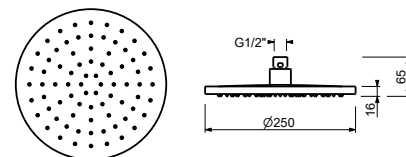

Pomme de douche jet pluie

- Ø 25 cm
- matériel de base : laiton
- matériel de base : acier
- limiteur de débit 9 l/min à 3 bar
- système anticalcaire
- entrée en 1/2"
- clapet anti-retour

N.B. Conditions nécessaires pour le fonctionnement correct:
débit min.: 10 l/min