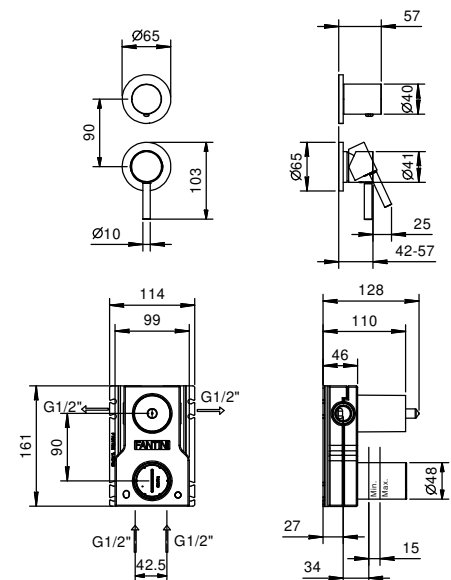

M585A

Piece Partie à encastrer

44 00 M585A