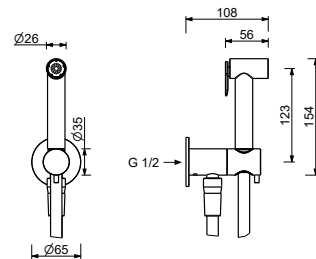

W291

Douchette nettoyage WC

- nettoyage WC
- prise d'eau avec support douchette
- robinets d'arrêt
- rosace rond
- flexible en laiton 120 cm

N.B. liste complète des finitions dans la section Articles Divers à la fin du Tarif

Chromé	91 02 W291
Noir Mat	91 13 W291
Matt Gun Metal PVD	91 P5 W291
Matt British Gold PVD	91 P6 W291
Matt Copper PVD	91 P9 W291
Deep Black PVD	91 S1 W291
Mokka PVD	91 S5 W291
Pure Brass PVD	91 Q7 W291
Raw Metal PVD	91 Q8 W291
Acier Brossé	91 93 W291