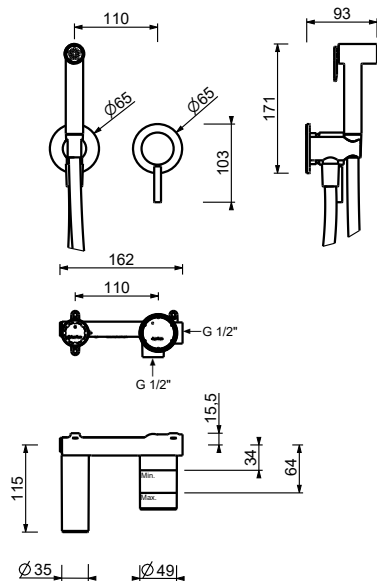

Douchette hygiénique

- hygiène personnelle
- Mitigeur de douche inclus
- prise d'eau avec support douchette
- avec rosaces
- flexible en laiton 120 cm
- entrée en 1/2"

N.B. liste complète des finitions dans la section Articles Divers à la fin du Tarif

E857B

Partie externe

Chromé	50 02 E857B
Noir Mat	50 13 E857B
Matt Gun Metal PVD	50 P5 E857B
Matt British Gold PVD	50 P6 E857B
Matt Copper PVD	50 P9 E857B
Deep Black PVD	50 S1 E857B
Mokka PVD	50 S5 E857B
Pure Brass PVD	50 Q7 E857B
Raw Metal PVD	50 Q8 E857B
Acier Brossé	50 93 E857B