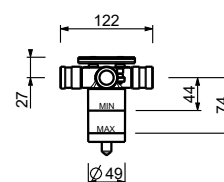

Inverseur à encastrer 2 sorties 1/2"

- manette CYLINDRIQUE
- inverseur **2 sorties** à rotation avec arrêt
- entrée en 1/2"

G576B

Partie externe

Chromé	87 02 G576B
Noir Mat	87 13 G576B
Matt Gun Metal PVD	87 P5 G576B
Matt British Gold PVD	87 P6 G576B
Matt Copper PVD	87 P9 G576B
Deep Black PVD	87 S1 G576B
Mokka PVD	87 S5 G576B
Pure Brass PVD	87 Q7 G576B
Raw Metal PVD	87 Q8 G576B
Acier Brossé	87 93 G576B