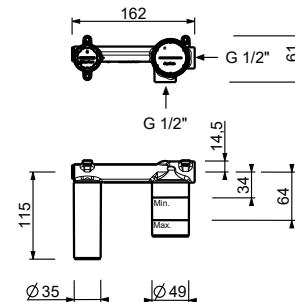

M111A

Piece Partie à encastrer

44 00 M111A