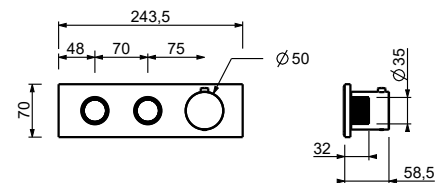

H572B

Partie externe

Chromé	87 02 H572B
Matt Gun Metal PVD	87 P5 H572B
Matt British Gold PVD	87 P6 H572B
Matt Copper PVD	87 P9 H572B
Deep Black PVD	87 S1 H572B
Mokka PVD	87 S5 H572B
Pure Brass PVD	87 Q7 H572B
Raw Metal PVD	87 Q8 H572B
Acier Brossé	87 93 H572B