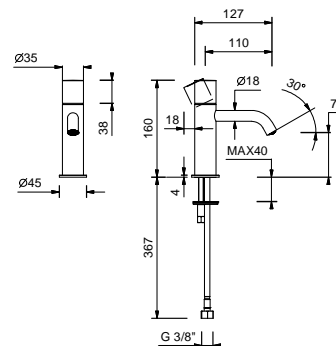

G904WF

lead ϕ free

Mitigeur lavabo monotrou

- entraxe bec 11 cm
- manettes: CYLINDRIQUE et AVEC TIGE
- limiteur de débit 5 l/min à 3 bar
- flexibles d'alimentation
- SANS VIDAGE

Chromé	50 02 G904WF
Noir Mat	50 13 G904WF
Matt Gun Metal PVD	50 P5 G904WF
Matt British Gold PVD	50 P6 G904WF
Matt Copper PVD	50 P9 G904WF
Deep Black PVD	50 S1 G904WF
Mokka PVD	50 S5 G904WF
Pure Brass PVD	50 Q7 G904WF
Raw Metal PVD	50 Q8 G904WF
Acier Brossé	50 93 G904WF