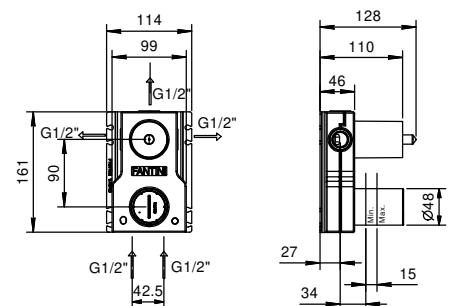

M587A

Piece Partie à encastrer

44 00 M587A