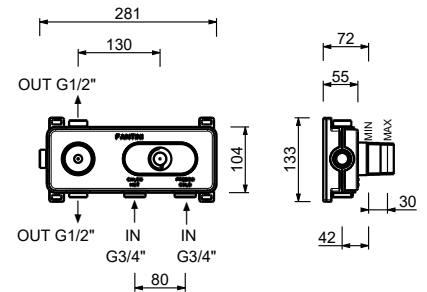

D372A

Piece Partie à encastrer

19 00 D372A