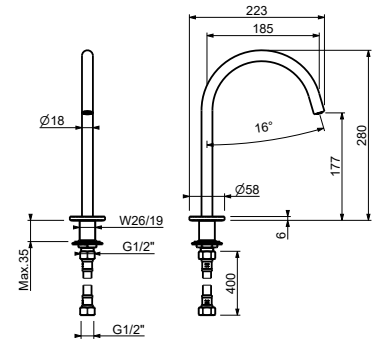

Z656

lead $\emptyset$ free

Bec lavabo

- h. 28 cm
- entraxe bec 18,5 cm
- limiteur de débit 5 l/min à 3 bar
- entrée en 1/2"

Chromé	50 02 Z656
Noir Mat	50 13 Z656
Matt Gun Metal PVD	50 P5 Z656
Matt British Gold PVD	50 P6 Z656
Matt Copper PVD	50 P9 Z656
Deep Black PVD	50 S1 Z656
Mokka PVD	50 S5 Z656
Pure Brass PVD	50 Q7 Z656
Raw Metal PVD	50 Q8 Z656
Acier Brossé	50 93 Z656