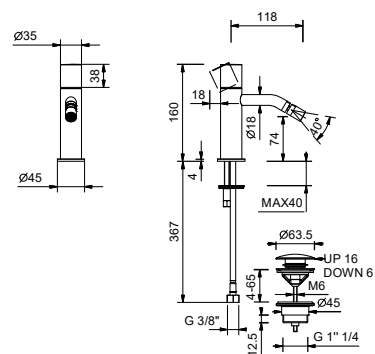

G908F

Mitigeur bidet monotrou

- entraxe bec 12 cm
- manettes: CYLINDRIQUE et AVEC TIGE
- limiteur de débit 5 l/min à 3 bar
- aérateur orientable
- flexibles d'alimentation
- AVEC VIDAGE clapet à pression

Chromé	50 02 G908F
Noir Mat	50 13 G908F
Matt Gun Metal PVD	50 P5 G908F
Matt British Gold PVD	50 P6 G908F
Matt Copper PVD	50 P9 G908F
Deep Black PVD	50 S1 G908F
Mokka PVD	50 S5 G908F
Pure Brass PVD	50 Q7 G908F
Raw Metal PVD	50 Q8 G908F
Acier Brossé	50 93 G908F