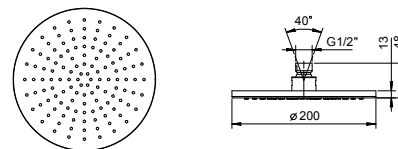

8136

Pomme de douche jet pluie

- Ø 20 cm
- matériel de base : laiton
- matériel de base : acier
- limiteur de débit 12 l/min à 3 bar
- système anticalcaire
- entrée en 1/2"
- clapet anti-retour

N.B. Conditions nécessaires pour le fonctionnement correct:
débit min.: 10 l/min

Chromé	86 02 8136
Noir Mat	86 13 8136
Matt Gun Metal PVD	86 P5 8136
Matt British Gold PVD	86 P6 8136
Matt Copper PVD	86 P9 8136
Deep Black PVD	86 S1 8136
Mokka PVD	86 S5 8136
Pure Brass PVD	86 Q7 8136
Raw Metal PVD	86 Q8 8136
Acier Brossé	86 93 8136

8095

Pomme de douche jet pluie

- Ø 20 cm
- matériel de base : ABS
- limiteur de débit 12 l/min à 3 bar
- système anticalcaire
- entrée en 1/2"
- clapet anti-retour

N.B. Conditions nécessaires pour le fonctionnement correct:
débit min.: 10 l/min

Chromé	86 02 8095

8083

Pomme de douche jet pluie

- Ø 24 cm
- matériel de base : acier
- limiteur de débit 12 l/min à 3 bar
- système anticalcaire
- entrée en 1/2"
- clapet anti-retour

N.B. Conditions nécessaires pour le fonctionnement correct:
débit min.: 10 l/min

Chromé	86 02 8083
Noir Mat	86 13 8083
Matt Gun Metal PVD	86 P5 8083
Matt British Gold PVD	86 P6 8083
Matt Copper PVD	86 P9 8083
Deep Black PVD	86 S1 8083
Mokka PVD	86 S5 8083
Pure Brass PVD	86 Q7 8083
Raw Metal PVD	86 Q8 8083
Acier Brossé	86 93 8083