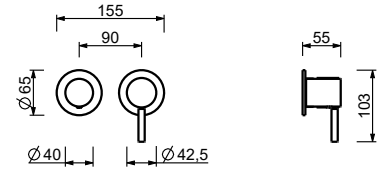

Mitigeur douche à encastrer

- manettes
- avec rosaces
- inverseur **3 sorties** à rotation
- entrées en 1/2"
- isolation acoustique
- seulement installation horizontale

G489B

Partie externe

Chromé	50 02 G489B
Noir Mat	50 13 G489B
Matt Gun Metal PVD	50 P5 G489B
Matt British Gold PVD	50 P6 G489B
Matt Copper PVD	50 P9 G489B
Deep Black PVD	50 S1 G489B
Mokka PVD	50 S5 G489B
Pure Brass PVD	50 Q7 G489B
Raw Metal PVD	50 Q8 G489B
Acier Brossé	50 93 G489B