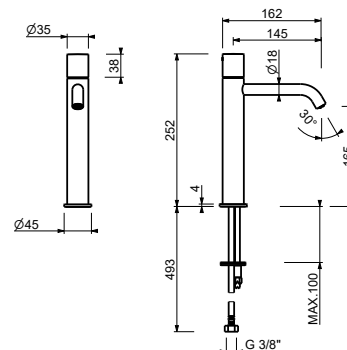

Mitigeur lavabo surélevé monotrou

- h. 25,2 cm
- entraxe bec 14,5 cm
- manettes: CYLINDRIQUE et AVEC TIGE
- limiteur de débit 5 l/min à 3 bar
- flexibles d'alimentation
- SANS VIDAGE

Chromé	50 02 G905WF
Noir Mat	50 13 G905WF
Matt Gun Metal PVD	50 P5 G905WF
Matt British Gold PVD	50 P6 G905WF
Matt Copper PVD	50 P9 G905WF
Deep Black PVD	50 S1 G905WF
Mokka PVD	50 S5 G905WF
Pure Brass PVD	50 Q7 G905WF
Raw Metal PVD	50 Q8 G905WF
Acier Brossé	50 93 G905WF