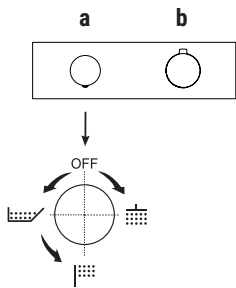

Der Endnutzer kann zwischen den beiden Griffvarianten wählen.

Wasch- und Bidet-Mischer sind mit einem **Perlator** bis zu 5 l/min ausgestattet.

BOHRLÖCHER FÜR ARMATUREN IN WASCHTISCHEN:

- Einloch-Waschtisch und Bidetmischer.

BEISPIEL:

Art. H572B+H572A oder Art. H500B+H500A / H590B+H590A / H591B+H590A

a) Temperatureinstellung.

- b) Bedienung für:
- ON/OFF-Funktion durch Drücken der Taste
 - Durchflussregelung durch Drehen des Rings