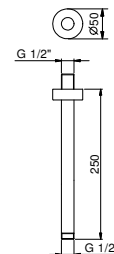

Brausearm

- Länge 25 cm
- runde Rosette
- Deckenmontage
- 1/2" Eingang

Chrom	86 02 9236
Schwarz matt	86 13 9236
Matt Gun Metal PVD	86 P5 9236
Matt British Gold PVD	86 P6 9236
Matt Copper PVD	86 P9 9236
Deep Black PVD	86 S1 9236
Mokka PVD	86 S5 9236
Pure Brass PVD	86 Q7 9236
Raw Metal PVD	86 Q8 9236
Edelstahl gebürstet	86 93 9236