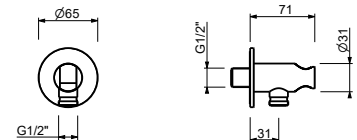

Wandbogen

- runde Rosette
- Basismaterial: Messing
- Handbrausehalter
- mit Schlauchhalterung und Kegelschraube

Chrom	91 02 9323
Schwarz matt	91 13 9323
Matt Gun Metal PVD	91 P5 9323
Matt British Gold PVD	91 P6 9323
Matt Copper PVD	91 P9 9323
Deep Black PVD	91 S1 9323
Mokka PVD	91 S5 9323
Pure Brass PVD	91 Q7 9323
Raw Metal PVD	91 Q8 9323
Edelstahl gebürstet	91 93 9323