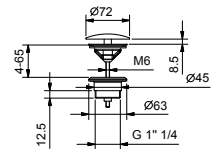

Ablauf

- 1" 1/4
- für Waschbecken ohne Überlaufloch
- für Waschbecken mit Überlaufloch
- offener Abfluss
- Universell

Hinweis: vollständige Liste der Oberflächen bei dem Abschnitt Zubehör am Ende der Preisliste

Chrom	91 02 8435
Schwarz matt	91 13 8435
Matt Gun Metal PVD	91 P5 8435
Matt British Gold PVD	91 P6 8435
Matt Copper PVD	91 P9 8435
Deep Black PVD	91 S1 8435
Mokka PVD	91 S5 8435
Pure Brass PVD	91 Q7 8435
Raw Metal PVD	91 Q8 8435
Edelstahl gebürstet	91 93 8435