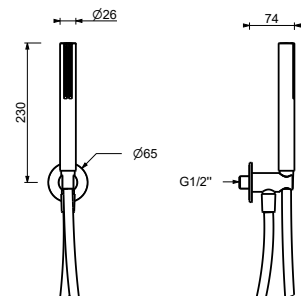

**OPTIONAL: UP-Teil für Gipskarton****W046**

91 00 W046

9237

Brausearm

- Länge 45 cm
- runde Rosette
- Deckenmontage
- 1/2" Eingang

Chrom	86 02 9237
Schwarz matt	86 13 9237
Matt Gun Metal PVD	86 P5 9237
Matt British Gold PVD	86 P6 9237
Matt Copper PVD	86 P9 9237
Deep Black PVD	86 S1 9237
Mokka PVD	86 S5 9237
Pure Brass PVD	86 Q7 9237
Raw Metal PVD	86 Q8 9237
Edelstahl gebürstet	86 93 9237

OPTIONAL: UP-Teil für Gipskarton

W046

91 00 W046

8158

Brauseset

- Runde Rosette Ø 70 mm Dicke 7,5
- Handbrause FIT
- Wandbogen mit Brausehalter
- Schlauch PVC 150 cm
- 1/2" Eingang

Chrom	86 02 8158
Matt Gun Metal PVD	86 P5 8158
Matt British Gold PVD	86 P6 8158
Matt Copper PVD	86 P9 8158
Deep Black PVD	86 S1 8158
Mokka PVD	86 S5 8158
Pure Brass PVD	86 Q7 8158
Raw Metal PVD	86 Q8 8158
Edelstahl gebürstet	86 93 8158

8051

Brauseset

- Runde Rosette Ø 65 mm Dicke 4
- Handbrause SUN
- Wandbogen mit Brausehalter
- Schlauch PVC 150 cm
- 1/2" Eingang

Chrom	86 02 8051
Schwarz matt	86 13 8051

8093

Brauseset

- Runde Rosette Ø 65 mm Dicke 4
- Handbrause FIT
- Wandbogen mit Brausehalter
- Schlauch PVC 150 cm
- 1/2" Eingang