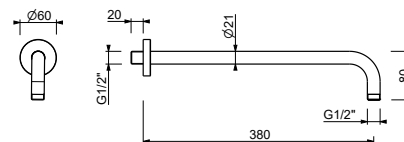

OPTIONAL: UP-Teil für Gipskarton

W046 91 00 W046

8124

Brausearm

- Länge 40cm
- runde Rosette
- Wandmontage
- 1/2" Eingang

Chrom	86 02 8124
Schwarz matt	86 13 8124
Matt Gun Metal PVD	86 P5 8124
Matt British Gold PVD	86 P6 8124
Matt Copper PVD	86 P9 8124
Deep Black PVD	86 S1 8124
Mokka PVD	86 S5 8124
Pure Brass PVD	86 Q7 8124
Raw Metal PVD	86 Q8 8124
Edelstahl gebürstet	86 93 8124