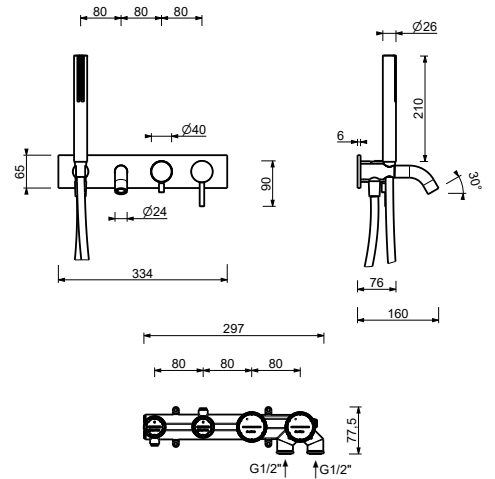

UP-Wannenmischer

- Achsabstand Auslauf 15 cm
- Griff
- Drehumsteller **2-Wege**
- Handbrause SUN
- Wandbogen mit Brausehalter
- Schlauch PVC 150 cm
- 1/2" Eingänge

Hinweis: Handbrause FIT in PVD- und 93 Ausführung

E020B

AP-Teil

Chrom	50 02 E020B
Schwarz matt	50 13 E020B
Matt Gun Metal PVD	50 P5 E020B
Matt British Gold PVD	50 P6 E020B
Matt Copper PVD	50 P9 E020B
Deep Black PVD	50 S1 E020B
Mokka PVD	50 S5 E020B
Pure Brass PVD	50 Q7 E020B
Raw Metal PVD	50 Q8 E020B
Edelstahl gebürstet	50 93 E020B

D220A

UP-Teil

44 00 D220A