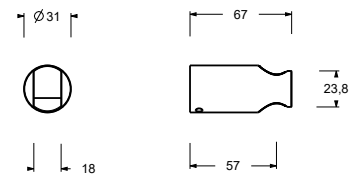

0992

Handbrausehalter verstellbar

- mit Schlauchhalterung und Kegelschraube

Chrom 90 02 0992

9349