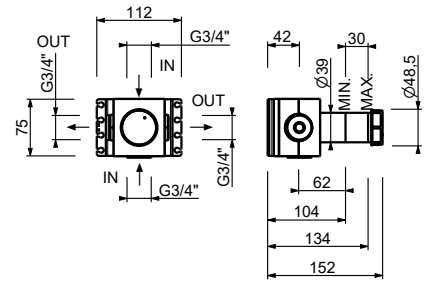

D491A

UP-Teil

19 00 D491A