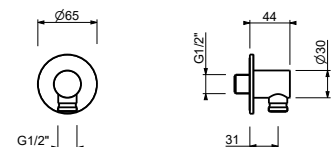

Wandbogen

- runde Rosette
- Basismaterial: Messing
- ohne Brausehalter

Chrom	91 02 7034
Schwarz matt	91 13 7034
Matt Gun Metal PVD	91 P5 7034
Matt British Gold PVD	91 P6 7034
Matt Copper PVD	91 P9 7034
Deep Black PVD	91 S1 7034
Mokka PVD	91 S5 7034
Pure Brass PVD	91 Q7 7034
Raw Metal PVD	91 Q8 7034
Edelstahl gebürstet	91 93 7034