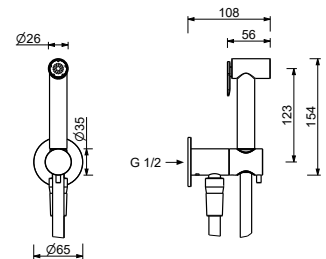

W291

Hydrobrush

- für die WC-Reinigung
- Wandbogen mit Brausehalter
- Absperrventil
- runde Rosette
- 120 cm Messingschlauch

Hinweis: vollständige Liste der Oberflächen bei dem Abschnitt Zubehör am Ende der Preisliste

Chrom	91 02 W291
Schwarz matt	91 13 W291
Matt Gun Metal PVD	91 P5 W291
Matt British Gold PVD	91 P6 W291
Matt Copper PVD	91 P9 W291
Deep Black PVD	91 S1 W291
Mokka PVD	91 S5 W291
Pure Brass PVD	91 Q7 W291
Raw Metal PVD	91 Q8 W291
Edelstahl gebürstet	91 93 W291