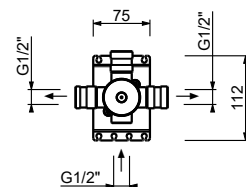

1/2" 2-Wege-UP-Umsteller

- ZYLINDRISCHER Griff
- Drehumsteller **2-Wege** mit Absperrung
- 1/2" Eingang

G576B

AP-Teil

Chrom	87 02 G576B
Schwarz matt	87 13 G576B
Matt Gun Metal PVD	87 P5 G576B
Matt British Gold PVD	87 P6 G576B
Matt Copper PVD	87 P9 G576B
Deep Black PVD	87 S1 G576B
Mokka PVD	87 S5 G576B
Pure Brass PVD	87 Q7 G576B
Raw Metal PVD	87 Q8 G576B
Edelstahl gebürstet	87 93 G576B