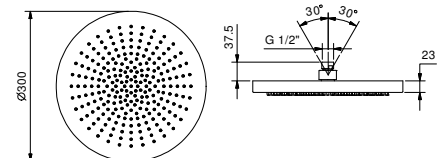

Edelstahl poliert	79 38 K073
Schwarz matt	79 13 K073
Matt Gun Metal PVD	79 P5 K073
Matt British Gold PVD	79 P6 K073
Matt Copper PVD	79 P9 K073
Deep Black PVD	79 S1 K073
Mokka PVD	79 S5 K073
Pure Brass PVD	79 Q7 K073
Raw Metal PVD	79 Q8 K073
Edelstahl gebürstet	79 93 K073