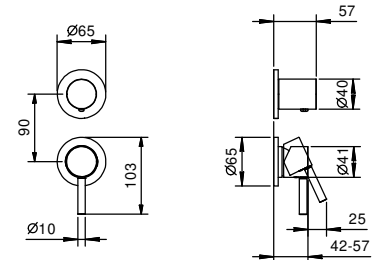

M063A

UP-Teil

44 00 M063A

UP-Brauseemischer

- Griffe
- Drehumsteller **2-Wege**
- 1/2" Eingänge
- Schallschutz
- nur für vertikale Montage

G481B

AP-Teil

Chrom	50 02 G481B
Schwarz matt	50 13 G481B
Matt Gun Metal PVD	50 P5 G481B
Matt British Gold PVD	50 P6 G481B
Matt Copper PVD	50 P9 G481B
Deep Black PVD	50 S1 G481B
Mokka PVD	50 S5 G481B
Pure Brass PVD	50 Q7 G481B
Raw Metal PVD	50 Q8 G481B
Edelstahl gebürstet	50 93 G481B