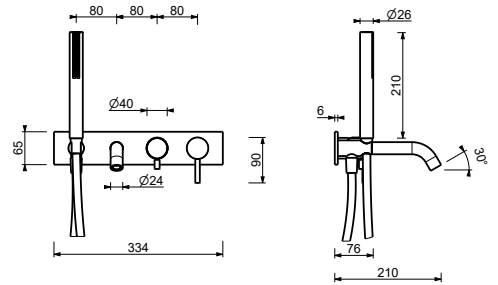

UP-Wannenmischer

- Achsabstand Auslauf 20 cm
- Griff
- Drehumsteller **2-Wege**
- Handbrause SUN
- Wandbogen mit Brausehalter
- Schlauch PVC 150 cm
- 1/2" Eingänge

Hinweis: Handbrause FIT in PVD- und 93 Ausführung

E021B

AP-Teil

Chrom	50 02 E021B
Schwarz matt	50 13 E021B
Matt Gun Metal PVD	50 P5 E021B
Matt British Gold PVD	50 P6 E021B
Matt Copper PVD	50 P9 E021B
Deep Black PVD	50 S1 E021B
Mokka PVD	50 S5 E021B
Pure Brass PVD	50 Q7 E021B
Raw Metal PVD	50 Q8 E021B
Edelstahl gebürstet	50 93 E021B

D220A

UP-Teil

44 00 D220A