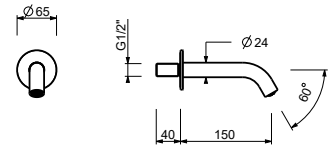

8432

Wannen-Wand-Auslauf

- Achsabstand Auslauf 15 cm
- 1/2" Eingang

Chrom	50 02 8432
Schwarz matt	50 13 8432
Matt Gun Metal PVD	50 P5 8432
Matt British Gold PVD	50 P6 8432
Matt Copper PVD	50 P9 8432
Deep Black PVD	50 S1 8432
Mokka PVD	50 S5 8432
Pure Brass PVD	50 Q7 8432
Raw Metal PVD	50 Q8 8432
Edelstahl gebürstet	50 93 8432