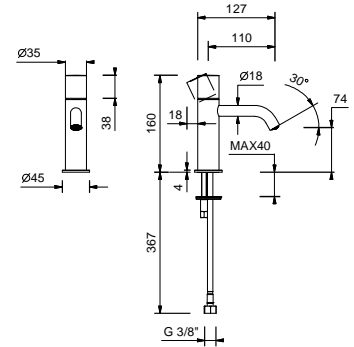

G904WF

lead ϕ free

1-Loch-Waschtischmischer

- Achsabstand Auslauf 11 cm
- Griffe: ZYLINDER und HEBEL
- Wasserdurchflussbegrenzer auf 5 l/min bei 3 bar
- Versorgungsleitung/schläuche
- OHNE ABLAUF

Chrom	50 02 G904WF
Schwarz matt	50 13 G904WF
Matt Gun Metal PVD	50 P5 G904WF
Matt British Gold PVD	50 P6 G904WF
Matt Copper PVD	50 P9 G904WF
Deep Black PVD	50 S1 G904WF
Mokka PVD	50 S5 G904WF
Pure Brass PVD	50 Q7 G904WF
Raw Metal PVD	50 Q8 G904WF
Edelstahl gebürstet	50 93 G904WF