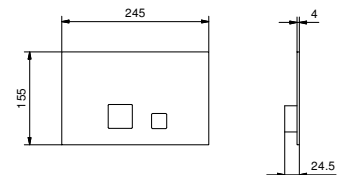

Betätigungsplatte GEBERIT

- Basismaterial: Edelstahl
- flächenbündig
- mit quadratischem Druckknopf
- ohne sichtbarer Befestigung

Hinweis: vollständige Liste der Oberflächen bei dem Abschnitt Zubehör am Ende der Preisliste

Hinweis: kompatibel NUR MIT Geberit Sigma 8/Sigma 12