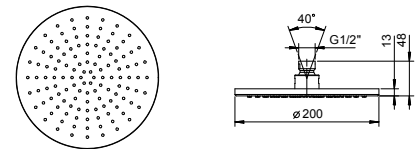

8136

Regenkopfbrause

- Ø 20 cm
- Basismaterial: Messing
- Basismaterial: Edelstahl
- Wasserdurchflussbegrenzer auf 12 l/min bei 3 bar
- Antikalksystem
- 1/2" Eingang
- Rückflussverhinderer

Hinweis: Nötige Bedingungen für korrektes Funktionieren:
Mindestzufuhr: 10 l/min

Chrom	86 02 8136
Schwarz matt	86 13 8136
Matt Gun Metal PVD	86 P5 8136
Matt British Gold PVD	86 P6 8136
Matt Copper PVD	86 P9 8136
Deep Black PVD	86 S1 8136
Mokka PVD	86 S5 8136
Pure Brass PVD	86 Q7 8136
Raw Metal PVD	86 Q8 8136
Edelstahl gebürstet	86 93 8136

8095

Regenkopfbrause

- Ø 20 cm
- Basismaterial: ABS
- Wasserdurchflussbegrenzer auf 12 l/min bei 3 bar
- Antikalksystem
- 1/2" Eingang
- Rückflussverhinderer

Hinweis: Nötige Bedingungen für korrektes Funktionieren:
Mindestzufuhr: 10 l/min

Chrom	86 02 8095

8083

Regenkopfbrause

- Ø 24 cm
- Basismaterial: Edelstahl
- Wasserdurchflussbegrenzer auf 12 l/min bei 3 bar
- Antikalksystem
- 1/2" Eingang
- Rückflussverhinderer

Hinweis: Nötige Bedingungen für korrektes Funktionieren:
Mindestzufuhr: 10 l/min

Chrom	86 02 8083
Schwarz matt	86 13 8083
Matt Gun Metal PVD	86 P5 8083
Matt British Gold PVD	86 P6 8083
Matt Copper PVD	86 P9 8083
Deep Black PVD	86 S1 8083
Mokka PVD	86 S5 8083
Pure Brass PVD	86 Q7 8083
Raw Metal PVD	86 Q8 8083
Edelstahl gebürstet	86 93 8083