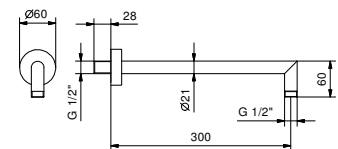

OPTIONAL: UP-Teil für Gipskarton

W046

91 00 W046

9231

Brausearm

- Länge 30 cm
- runde Rosette
- Wandmontage
- 1/2" Eingang

Chrom	86 02 9231
Schwarz matt	86 13 9231
Matt Gun Metal PVD	86 P5 9231
Matt British Gold PVD	86 P6 9231
Matt Copper PVD	86 P9 9231
Deep Black PVD	86 S1 9231
Mokka PVD	86 S5 9231
Edelstahl gebürstet	86 93 9231