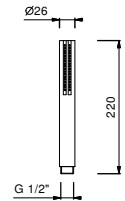

Handbrause

- SUN
- Basismaterial: ABS
- Durchflussbegrenzer auf 9 l/min
- Antikalksystem
- Rückflussverhinderer

Chrom	90 02 9673
Schwarz matt	90 13 9673