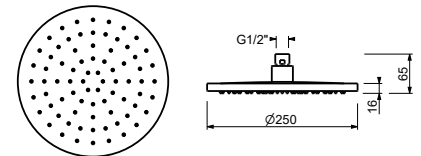

Regenkopfbrause

- Ø 25 cm
- Basismaterial: Messing
- Basismaterial: Edelstahl
- Wasserdurchflussbegrenzer auf 9 l/min bei 3 bar
- Antikalksystem
- 1/2" Eingang
- Rückflussverhinderer

Hinweis: Nötige Bedingungen für korrektes Funktionieren:
Mindestzufuhr: 10 l/min

Chrom	86 02 8159
Schwarz matt	86 13 8159
Matt Gun Metal PVD	86 P5 8159
Matt British Gold PVD	86 P6 8159
Matt Copper PVD	86 P9 8159
Deep Black PVD	86 S1 8159
Mokka PVD	86 S5 8159
Edelstahl gebürstet	86 93 8159

K073

Regenkopfbrause

- ACQUAFIT
- **Wasserfunktionen:**
- Funktion 1: 240 Antikalk-Düsen, Konzentrierter Regen in der Mitte
- Ø 30 cm
- Basismaterial: Edelstahl
- Rückflussverhinderer
- Wasserdurchflussbegrenzer auf 14 l/min bei 3 bar
- Antikalksystem
- 1/2" Eingang

Hinweis: Nötige Bedingungen für korrektes Funktionieren:
Mindestzufuhr: 12 l/min