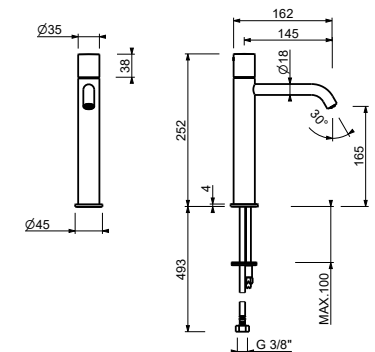

1-Loch-Waschtischmischer hoch

- H. 25,2 cm
- Achsabstand Auslauf 14,5 cm
- Griffe: ZYLINDER und HEBEL
- Wasserdurchflussbegrenzer auf 5 l/min bei 3 bar
- Versorgungsleitung/schläuche
- OHNE ABLAUF

Chrom	50 02 G905WF
Schwarz matt	50 13 G905WF
Matt Gun Metal PVD	50 P5 G905WF
Matt British Gold PVD	50 P6 G905WF
Matt Copper PVD	50 P9 G905WF
Deep Black PVD	50 S1 G905WF
Mokka PVD	50 S5 G905WF
Pure Brass PVD	50 Q7 G905WF
Raw Metal PVD	50 Q8 G905WF
Edelstahl gebürstet	50 93 G905WF