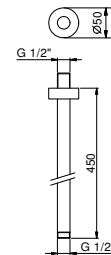

**OPTIONAL: UP-Teil für Gipskarton****W046**

91 00 W046

9237

Brausearm

- Länge 45 cm
- runde Rosette
- Deckenmontage
- 1/2" Eingang

Chrom	86 02 9237
Schwarz matt	86 13 9237
Matt Gun Metal PVD	86 P5 9237
Matt British Gold PVD	86 P6 9237
Matt Copper PVD	86 P9 9237
Deep Black PVD	86 S1 9237
Mokka PVD	86 S5 9237
Pure Brass PVD	86 Q7 9237
Raw Metal PVD	86 Q8 9237
Edelstahl gebürstet	86 93 9237