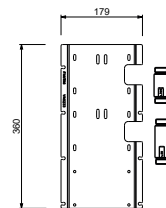

BEISPIEL FÜR KOMBINATIONEN - 3 AUSGÄNGE

91 00 W270

W275

OPTIONAL - "Easy Fix" System

- Platte und Verbindungen
- für einfache horizontale oder vertikale Thermostatmontage
 - für Montage Art H500A / D491A - **1 Ausgang**
 - für Montage Art H500A / D491A (2Stk) - **2 Ausgänge**