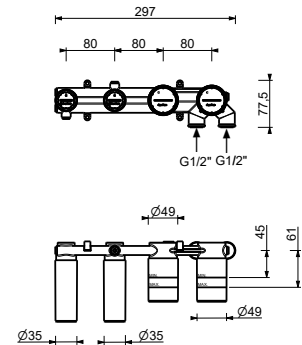

D220A

UP-Teil

44 00 D220A