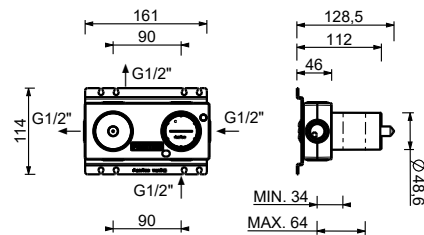

M623A

UP-Teil

44 00 M623A