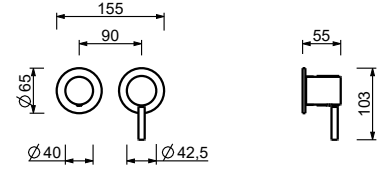

M587A

UP-Teil

44 00 M587A

UP-Brausemischer

- Griffe
- mit Rosette
- Drehumsteller **3-Wege**
- 1/2" Eingänge
- Schallschutz
- nur für horizontale Montage

G489B

AP-Teil

Chrom	50 02 G489B
Schwarz matt	50 13 G489B
Matt Gun Metal PVD	50 P5 G489B
Matt British Gold PVD	50 P6 G489B
Matt Copper PVD	50 P9 G489B
Deep Black PVD	50 S1 G489B
Mokka PVD	50 S5 G489B
Pure Brass PVD	50 Q7 G489B
Raw Metal PVD	50 Q8 G489B
Edelstahl gebürstet	50 93 G489B