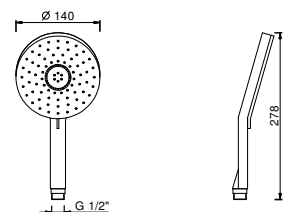

9890

Handbrause

- Handbrause DISCO
- Basismaterial: ABS
- Ø 14 cm
- 2 Wasserstrahlen: 72 Regen-Düsen, 4 Massage-Düsen
- Durchflussbegrenzer auf 12 l/min
- Antikalksystem
- Rückflussverhinderer

Chrom	90 02 9890
-------	------------