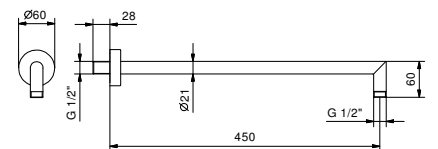

OPTIONAL: UP-Teil für Gipskarton

W046 91 00 W046

8011

Brausearm

- Länge 45 cm
- runde Rosette
- Wandmontage
- 1/2" Eingang

Chrom	86 02 8011
Schwarz matt	86 13 8011
Matt Gun Metal PVD	86 P5 8011
Matt British Gold PVD	86 P6 8011
Matt Copper PVD	86 P9 8011
Deep Black PVD	86 S1 8011
Mokka PVD	86 S5 8011
Edelstahl gebürstet	86 93 8011