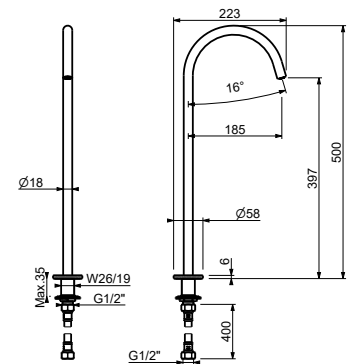

Z657

lead \emptyset free

Waschbeckenstandeinlauf

- H. 50 cm
- Achsabstand Auslauf 18,5 cm
- Wasserdurchflussbegrenzer auf 5 l/min bei 3 bar
- 1/2" Eingang

Chrom	50 02 Z657
Schwarz matt	50 13 Z657
Matt Gun Metal PVD	50 P5 Z657
Matt British Gold PVD	50 P6 Z657
Matt Copper PVD	50 P9 Z657
Deep Black PVD	50 S1 Z657
Mokka PVD	50 S5 Z657
Pure Brass PVD	50 Q7 Z657
Raw Metal PVD	50 Q8 Z657
Edelstahl gebürstet	50 93 Z657