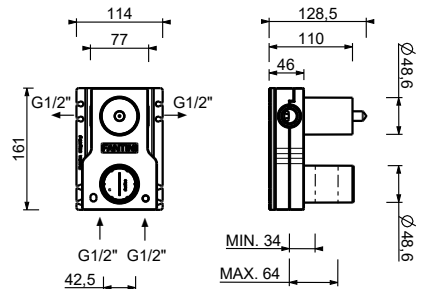

M523A

UP-Teil

44 00 M523A