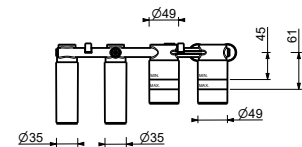

D220A

UP-Teil

44 00 D220A