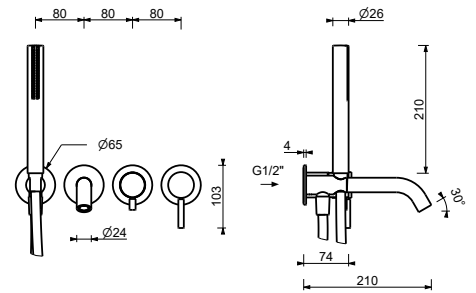

UP-Wannenmischer

- Achsabstand Auslauf 20 cm
- Griff
- Drehumsteller **2-Wege**
- Handbrause SUN
- Wandbogen mit Brausehalter
- Schlauch PVC 150 cm
- 1/2" Eingänge

Hinweis: Handbrause FIT in PVD- und 93 Ausführung

M721B

AP-Teil

Chrom	50 02 M721B
Schwarz matt	50 13 M721B
Matt Gun Metal PVD	50 P5 M721B
Matt British Gold PVD	50 P6 M721B
Matt Copper PVD	50 P9 M721B
Deep Black PVD	50 S1 M721B
Mokka PVD	50 S5 M721B
Pure Brass PVD	50 Q7 M721B
Raw Metal PVD	50 Q8 M721B
Edelstahl gebürstet	50 93 M721B