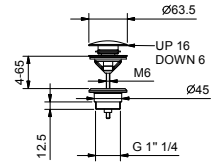

8434

Ablauf

- 1" 1/4
- Druckverschluss
- für Waschbecken ohne Überlaufloch
- für Waschbecken mit Überlaufloch
- Universell

Hinweis: vollständige Liste der Oberflächen bei dem Abschnitt Zubehör am Ende der Preisliste

Chrom	91 02 8434
Schwarz matt	91 13 8434
Matt Gun Metal PVD	91 P5 8434
Matt British Gold PVD	91 P6 8434
Matt Copper PVD	91 P9 8434
Deep Black PVD	91 S1 8434
Mokka PVD	91 S5 8434
Pure Brass PVD	91 Q7 8434
Raw Metal PVD	91 Q8 8434
Edelstahl gebürstet	91 93 8434