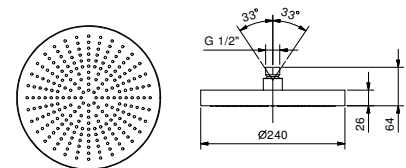

Regenkopfbrause

- Ø 24 cm
- Basismaterial: Edelstahl
- Wasserdurchflussbegrenzer auf 12 l/min bei 3 bar
- Antikalksystem
- 1/2" Eingang
- Rückflussverhinderer

Hinweis: Nötige Bedingungen für korrektes Funktionieren:
Mindestzufuhr: 10 l/min