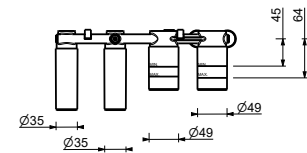

D220A

UP-Teil

44 00 D220A