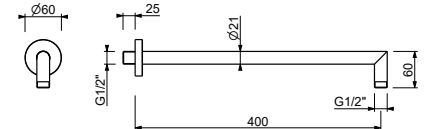

OPTIONAL: UP-Teil für Gipskarton

W046

91 00 W046

8123

Brausearm

- Länge 40cm
- runde Rosette
- Wandmontage
- 1/2" Eingang

Chrom	86 02 8123
Schwarz matt	86 13 8123
Matt Gun Metal PVD	86 P5 8123
Matt British Gold PVD	86 P6 8123
Matt Copper PVD	86 P9 8123
Deep Black PVD	86 S1 8123
Mokka PVD	86 S5 8123
Pure Brass PVD	86 Q7 8123
Raw Metal PVD	86 Q8 8123
Edelstahl gebürstet	86 93 8123