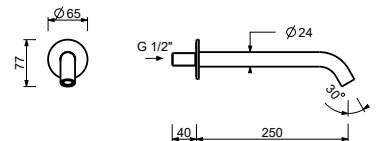

Z334

Wannen-Wand-Auslauf

- Achsabstand Auslauf 25 cm
- 1/2" Eingang

Chrom	50 02 Z334
Schwarz matt	50 13 Z334
Matt Gun Metal PVD	50 P5 Z334
Matt British Gold PVD	50 P6 Z334
Matt Copper PVD	50 P9 Z334
Deep Black PVD	50 S1 Z334
Mokka PVD	50 S5 Z334
Pure Brass PVD	50 Q7 Z334
Raw Metal PVD	50 Q8 Z334
Edelstahl gebürstet	50 93 Z334