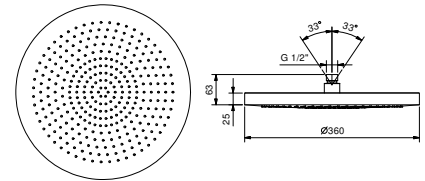

8084

Regenkopfbrause

- Ø 36 cm
- Basismaterial: Edelstahl
- Antikalksystem
- 1/2" Eingang
- Rückflussverhinderer

Hinweis: Nötige Bedingungen für korrektes Funktionieren:
Mindestzufuhr: 15 l/m

Chrom 86 02 8084
Edelstahl gebürstet 86 93 8084

8027