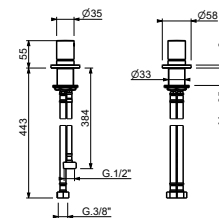

G995

Waschtischmischer

- Griffe: ZYLINDER und HEBEL
- Versorgungsleitung/schläuche

Chrom	50 02 G995
Schwarz matt	50 13 G995
Matt Gun Metal PVD	50 P5 G995
Matt British Gold PVD	50 P6 G995
Matt Copper PVD	50 P9 G995
Deep Black PVD	50 S1 G995
Mokka PVD	50 S5 G995
Pure Brass PVD	50 Q7 G995
Raw Metal PVD	50 Q8 G995
Edelstahl gebürstet	50 93 G995