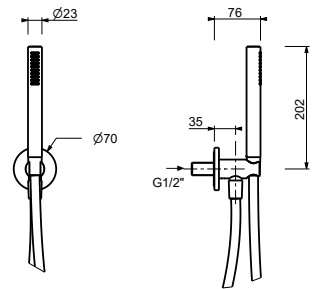

**OPTIONAL: UP-Teil für Gipskarton****W046**

91 00 W046

9237

Brausearm

- Länge 45 cm
- runde Rosette
- Deckenmontage
- 1/2" Eingang

Chrom	86 02 9237
Schwarz matt	86 13 9237
Matt Gun Metal PVD	86 P5 9237
Matt British Gold PVD	86 P6 9237
Matt Copper PVD	86 P9 9237
Deep Black PVD	86 S1 9237
Mokka PVD	86 S5 9237
Pure Brass PVD	86 Q7 9237
Raw Metal PVD	86 Q8 9237
Edelstahl gebürstet	86 93 9237

OPTIONAL: UP-Teil für Gipskarton

W046

91 00 W046

8158

Brauseset

- Runde Rosette Ø 70 mm Dicke 7,5
- Handbrause FIT
- Wandbogen mit Brausehalter
- Schlauch PVC 150 cm
- 1/2" Eingang

Chrom	86 02 8158
Matt Gun Metal PVD	86 P5 8158
Matt British Gold PVD	86 P6 8158
Matt Copper PVD	86 P9 8158
Deep Black PVD	86 S1 8158
Mokka PVD	86 S5 8158
Pure Brass PVD	86 Q7 8158
Raw Metal PVD	86 Q8 8158
Edelstahl gebürstet	86 93 8158

8051

Brauseset

- Runde Rosette Ø 65 mm Dicke 4
- Handbrause SUN
- Wandbogen mit Brausehalter
- Schlauch PVC 150 cm
- 1/2" Eingang

Chrom	86 02 8051
Schwarz matt	86 13 8051

8093

Brauseset

- Runde Rosette Ø 65 mm Dicke 4
- Handbrause FIT
- Wandbogen mit Brausehalter
- Schlauch PVC 150 cm
- 1/2" Eingang