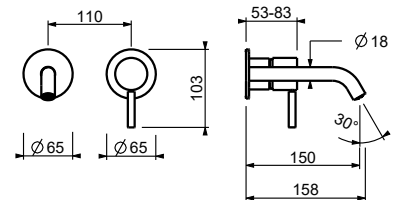

G910B

AP-Teil

Chrom	50 02 G910B
Schwarz matt	50 13 G910B
Matt Gun Metal PVD	50 P5 G910B
Matt British Gold PVD	50 P6 G910B
Matt Copper PVD	50 P9 G910B
Deep Black PVD	50 S1 G910B
Mokka PVD	50 S5 G910B
Pure Brass PVD	50 Q7 G910B
Raw Metal PVD	50 Q8 G910B
Edelstahl gebürstet	50 93 G910B