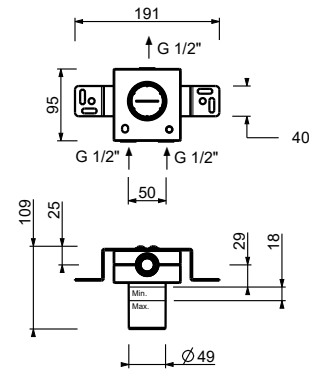

UP-Brausemischer

- ZYLINDRISCHER Griff mit HEBEL
- 1/2" **1 Ausgang**
- 1/2" Eingänge
- Schallschutz

E863B

AP-Teil

Chrom	50 02 E863B
Schwarz matt	50 13 E863B
Matt Gun Metal PVD	50 P5 E863B
Matt British Gold PVD	50 P6 E863B
Matt Copper PVD	50 P9 E863B
Deep Black PVD	50 S1 E863B
Mokka PVD	50 S5 E863B
Pure Brass PVD	50 Q7 E863B
Raw Metal PVD	50 Q8 E863B
Edelstahl gebürstet	50 93 E863B