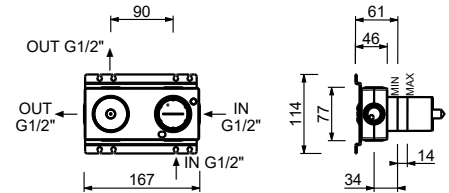

M685A

UP-Teil

44 00 M685A