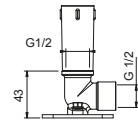

OPTIONAL: UP-Teil für Gipskarton

W046 91 00 W046