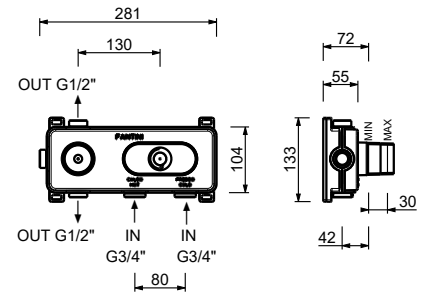

D372A

UP-Teil

19 00 D372A