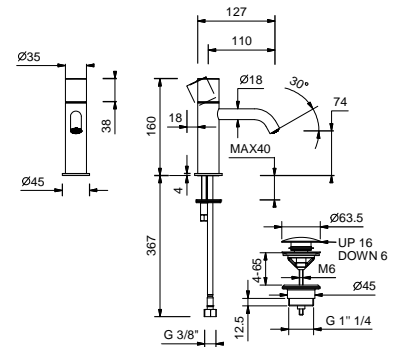

1-Loch-Waschtischmischer

- Achsabstand Auslauf 11 cm
- Griffe: ZYLINDER und HEBEL
- Wasserdurchflussbegrenzer auf 5 l/min bei 3 bar
- Versorgungsleitung/schläuche
- ABLAUF mit Druckverschluss

Chrom	50 02 G904F
Schwarz matt	50 13 G904F
Matt Gun Metal PVD	50 P5 G904F
Matt British Gold PVD	50 P6 G904F
Matt Copper PVD	50 P9 G904F
Deep Black PVD	50 S1 G904F
Mokka PVD	50 S5 G904F
Pure Brass PVD	50 Q7 G904F
Raw Metal PVD	50 Q8 G904F
Edelstahl gebürstet	50 93 G904F