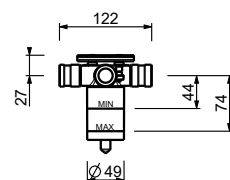

UP-Teil

19 00 D376A