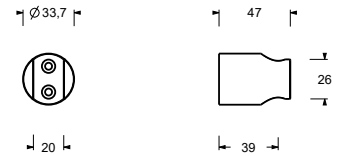

9129

Handbrausehalter

- mit Schlauchhalterung und Kegelschraube
- Basismaterial: ABS
- Länge 39 mm

Chrom 90 02 9129
Schwarz matt 90 13 9129

Q133

Handbrausehalter

- Länge 57 mm
- Basismaterial: ABS
- mit Schlauchhalterung und Kegelschraube