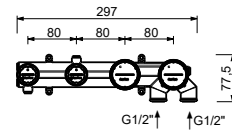

UP-Wannenmischer

- Achsabstand Auslauf 20 cm
- Griff
- Drehumsteller **2-Wege**
- Handbrause SUN
- Wandbogen mit Brausehalter
- Schlauch PVC 150 cm
- 1/2" Eingänge

Hinweis: Handbrause FIT in PVD- und 93 Ausführung

E021B

AP-Teil

Chrom	50 02 E021B
Schwarz matt	50 13 E021B
Matt Gun Metal PVD	50 P5 E021B
Matt British Gold PVD	50 P6 E021B
Matt Copper PVD	50 P9 E021B
Deep Black PVD	50 S1 E021B
Mokka PVD	50 S5 E021B
Pure Brass PVD	50 Q7 E021B
Raw Metal PVD	50 Q8 E021B
Edelstahl gebürstet	50 93 E021B