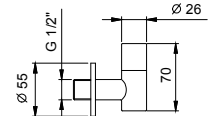

8364

Paar Eckventile

- mit Absperrventil
- leicht zu reinigende Filter
- 1/2" Eingang

Hinweis: vollständige Liste der Oberflächen bei dem Abschnitt Zubehör am Ende der Preisliste