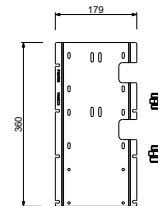

D491A

UP-Teil

19 00 D491A

W269

OPTIONAL - "Easy Fix" System

- Platte und Verbindungen
- für einfache horizontale oder vertikale Thermostatmontage
 - für Montage Art H500A / H590A - **1 Ausgang**
 - für Montage Art H500A / H590A (2Stk) - **2 Ausgänge**