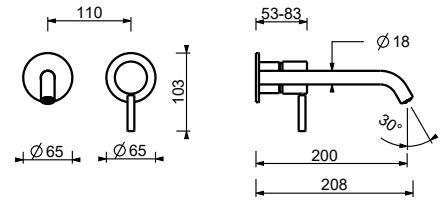

M111A

UP-Teil

44 00 M111A

Wandwaschtischmischer

- Achsabstand Auslauf 20 cm
- ZYLINDRISCHER Griff mit HEBEL
- Wasserdurchflussbegrenzer auf 5 l/min bei 3 bar
- 1/2" Eingänge
- OHNE ABLAUF

G913B

AP-Teil

Chrom	50 02 G913B
Schwarz matt	50 13 G913B
Matt Gun Metal PVD	50 P5 G913B
Matt British Gold PVD	50 P6 G913B
Matt Copper PVD	50 P9 G913B
Deep Black PVD	50 S1 G913B
Mokka PVD	50 S5 G913B
Pure Brass PVD	50 Q7 G913B
Raw Metal PVD	50 Q8 G913B
Edelstahl gebürstet	50 93 G913B