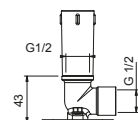

OPTIONAL: UP-Teil für Gipskarton

W046

91 00 W046