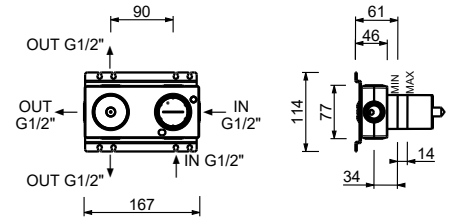

M687A

UP-Teil

44 00 M687A

UP-Brausemischer

- Griffe
- Drehumsteller **2-Wege**
- Handbrause SUN
- Wandbogen mit Brausehalter
- Schlauch PVC 150 cm
- 1/2" Eingänge

Hinweis: Handbrause FIT in PVD- und 93 Ausführung