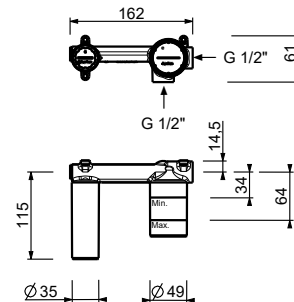

M111A

UP-Teil

44 00 M111A