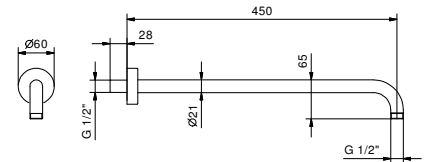

OPTIONAL: UP-Teil für Gipskarton

W046 91 00 W046

8028

Brausearm

- Länge 45 cm
- runde Rosette
- Wandmontage
- 1/2" Eingang

Chrom	86 02 8028
Schwarz matt	86 13 8028
Matt Gun Metal PVD	86 P5 8028
Matt British Gold PVD	86 P6 8028
Matt Copper PVD	86 P9 8028
Deep Black PVD	86 S1 8028
Mokka PVD	86 S5 8028
Pure Brass PVD	86 Q7 8028
Raw Metal PVD	86 Q8 8028
Edelstahl gebürstet	86 93 8028