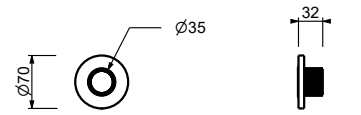

H590A

UP-Teil

44 00 H590A

Absperrventil

- ON/OFF-Taste mit Durchflussregelung **AUX-Siebdruck**
- Schallschutz
- für horizontale und vertikale Installation
- 1/2" Eingänge

H792B

AP-Teil

Chrom	87 02 H792B
Matt Gun Metal PVD	87 P5 H792B
Matt British Gold PVD	87 P6 H792B
Matt Copper PVD	87 P9 H792B
Deep Black PVD	87 S1 H792B
Mokka PVD	87 S5 H792B
Pure Brass PVD	87 Q7 H792B
Raw Metal PVD	87 Q8 H792B
Edelstahl gebürstet	87 93 H792B