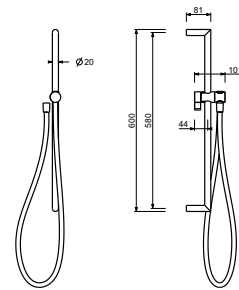

9890

Handbrause

- Handbrause DISCO
- Basismaterial: ABS
- Ø 14 cm
- 2 Wasserstrahlen: 72 Regen-Düsen, 4 Massage-Düsen
- Durchflussbegrenzer auf 12 l/min
- Antikalksystem
- Rückflussverhinderer

Chrom	90 02 9890
-------	------------

8145

Brausestange

- Länge 60cm
- Schlauch PVC 150 cm
- verstellbarer Brausehalter
- ohne Wandbogen
- ohne Handbrause

Chrom	86 02 8145
Schwarz matt	86 13 8145
Matt Gun Metal PVD	86 P5 8145
Matt British Gold PVD	86 P6 8145
Matt Copper PVD	86 P9 8145
Deep Black PVD	86 S1 8145
Mokka PVD	86 S5 8145
Pure Brass PVD	86 Q7 8145
Raw Metal PVD	86 Q8 8145
Edelstahl gebürstet	86 93 8145

9247

Brausestange

- Länge 90cm
- Schlauch PVC 150 cm
- verstellbarer Brausehalter
- ohne Wandbogen
- ohne Handbrause

Chrom	86 02 9247
Schwarz matt	86 13 9247
Matt Gun Metal PVD	86 P5 9247
Matt British Gold PVD	86 P6 9247
Matt Copper PVD	86 P9 9247
Deep Black PVD	86 S1 9247
Mokka PVD	86 S5 9247
Edelstahl gebürstet	86 93 9247