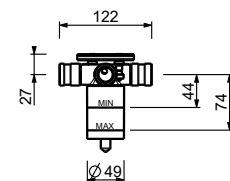

UP-Teil

19 00 D377A