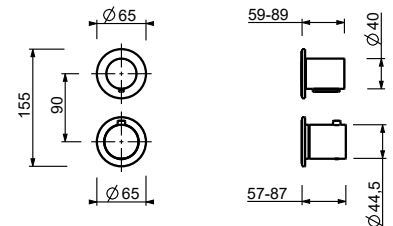

G423B

AP-Teil

Chrom	87 02 G423B
Schwarz matt	87 13 G423B
Matt Gun Metal PVD	87 P5 G423B
Matt British Gold PVD	87 P6 G423B
Matt Copper PVD	87 P9 G423B
Deep Black PVD	87 S1 G423B
Mokka PVD	87 S5 G423B
Pure Brass PVD	87 Q7 G423B
Raw Metal PVD	87 Q8 G423B
Edelstahl gebürstet	87 93 G423B