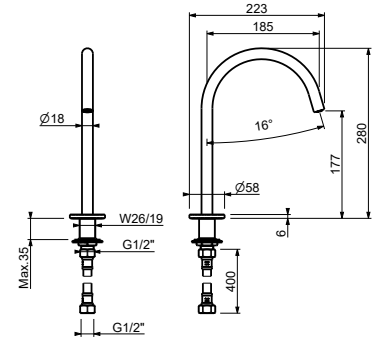

Z656

lead \emptyset free

Waschbeckenstandeinlauf

- H. 28 cm
- Achsabstand Auslauf 18,5 cm
- Wasserdurchflussbegrenzer auf 5 l/min bei 3 bar
- 1/2" Eingang

Chrom	50 02 Z656
Schwarz matt	50 13 Z656
Matt Gun Metal PVD	50 P5 Z656
Matt British Gold PVD	50 P6 Z656
Matt Copper PVD	50 P9 Z656
Deep Black PVD	50 S1 Z656
Mokka PVD	50 S5 Z656
Pure Brass PVD	50 Q7 Z656
Raw Metal PVD	50 Q8 Z656
Edelstahl gebürstet	50 93 Z656