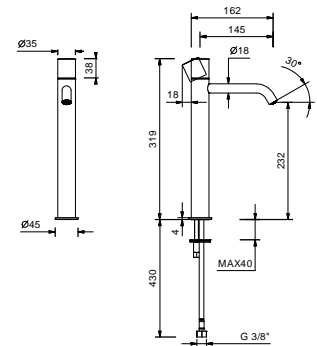

G906WF
lead ϕ free

1-Loch-Waschtischmischer hoch

- Achsabstand Auslauf 14,5 cm
- Griffe: ZYLINDER und HEBEL
- Wasserdurchflussbegrenzer auf 5 l/min bei 3 bar
- Versorgungsleitung/schläuche
- OHNE ABLAUF

Chrom	50 02 G906WF
Schwarz matt	50 13 G906WF
Matt Gun Metal PVD	50 P5 G906WF
Matt British Gold PVD	50 P6 G906WF
Matt Copper PVD	50 P9 G906WF
Deep Black PVD	50 S1 G906WF
Mokka PVD	50 S5 G906WF
Pure Brass PVD	50 Q7 G906WF
Raw Metal PVD	50 Q8 G906WF
Edelstahl gebürstet	50 93 G906WF