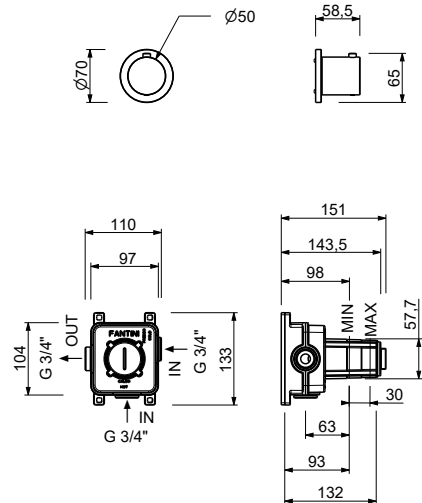

3/4" UP-Thermostatbrausemischer

- Griff
- 1/2" Eingänge
- Schallschutz
- ohne Absperrventil, **muss separat dazu bestellt werden**

HINWEIS: Der Mischer muss immer mit einem 3/4"- oder 1/2"-Absperrventil bestellt werden

H700B

AP-Teil

Chrom	87 02 H700B
Schwarz matt	87 13 H700B
Matt Gun Metal PVD	87 P5 H700B
Matt British Gold PVD	87 P6 H700B
Matt Copper PVD	87 P9 H700B
Deep Black PVD	87 S1 H700B
Mokka PVD	87 S5 H700B
Pure Brass PVD	87 Q7 H700B
Raw Metal PVD	87 Q8 H700B
Edelstahl gebürstet	87 93 H700B

H500A

UP-Teil

44 00 H500A