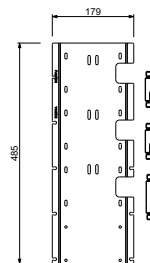

BEISPIEL FÜR KOMBINATIONEN - 1 AUSGANG

BEISPIEL FÜR KOMBINATIONEN - 2 AUSGÄNGE

91 00 W275

W276

OPTIONAL - "Easy Fix" System

Platte und Verbindungen

- für einfache horizontale oder vertikale Thermostatmontage
- für Montage Art H500A / D491A (3Stk) - **3 Ausgänge**