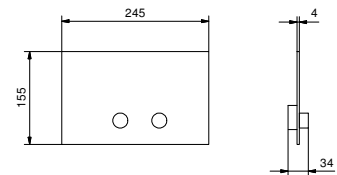

Betätigungsplatte GEBERIT

- Basismaterial: Edelstahl
- Reliefknöpfen
- mit rundem Druckknopf
- ohne sichtbarer Befestigung

Hinweis: vollständige Liste der Oberflächen bei dem Abschnitt Zubehör am Ende der Preisliste

Hinweis: kompatibel NUR MIT Geberit Sigma 8/Sigma 12