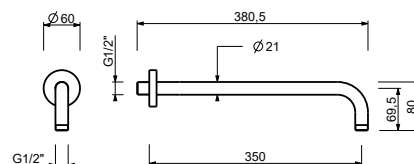

OPTIONAL: UP-Teil für Gipskarton

W046 91 00 W046

8137

Brausearm

- Länge 35 cm
- runde Rosette
- Wandmontage
- 1/2" Eingang

Chrom	86 02 8137
Schwarz matt	86 13 8137
Matt Gun Metal PVD	86 P5 8137
Matt British Gold PVD	86 P6 8137
Matt Copper PVD	86 P9 8137
Deep Black PVD	86 S1 8137
Mokka PVD	86 S5 8137
Pure Brass PVD	86 Q7 8137
Raw Metal PVD	86 Q8 8137
Edelstahl gebürstet	86 93 8137