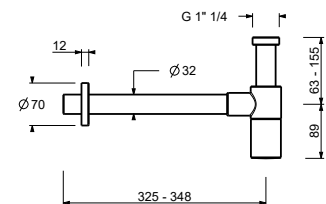

9234

Flaschensiphon

- 1" 1/4
- für Waschbecken

Hinweis: vollständige Liste der Oberflächen bei dem Abschnitt Zubehör am Ende der Preisliste

Chrom	91 02 9234
Schwarz matt	91 13 9234
Matt Gun Metal PVD	91 P5 9234
Matt British Gold PVD	91 P6 9234
Matt Copper PVD	91 P9 9234
Deep Black PVD	91 S1 9234
Mokka PVD	91 S5 9234
Pure Brass PVD	91 Q7 9234
Raw Metal PVD	91 Q8 9234
Edelstahl gebürstet	91 93 9234