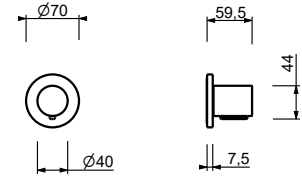

3/4" Absperrventil

- Griff
- 90° Keramikventil
- 3/4" Eingänge
- Schallschutz

G490B

AP-Teil

Chrom	87 02 G490B
Schwarz matt	87 13 G490B
Matt Gun Metal PVD	87 P5 G490B
Matt British Gold PVD	87 P6 G490B
Matt Copper PVD	87 P9 G490B
Deep Black PVD	87 S1 G490B
Mokka PVD	87 S5 G490B
Pure Brass PVD	87 Q7 G490B
Raw Metal PVD	87 Q8 G490B
Edelstahl gebürstet	87 93 G490B