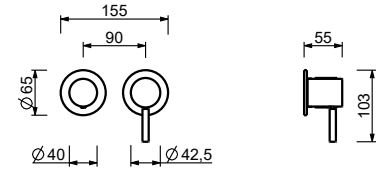

M585A

UP-Teil

44 00 M585A

UP-Brausemischer

- Griffe
- mit Rosette
- Drehumsteller **2-Wege**
- 1/2" Eingänge
- Schallschutz
- nur für horizontale Montage

G481B

AP-Teil

Chrom	50 02 G481B
Schwarz matt	50 13 G481B
Matt Gun Metal PVD	50 P5 G481B
Matt British Gold PVD	50 P6 G481B
Matt Copper PVD	50 P9 G481B
Deep Black PVD	50 S1 G481B
Mokka PVD	50 S5 G481B
Pure Brass PVD	50 Q7 G481B
Raw Metal PVD	50 Q8 G481B
Edelstahl gebürstet	50 93 G481B