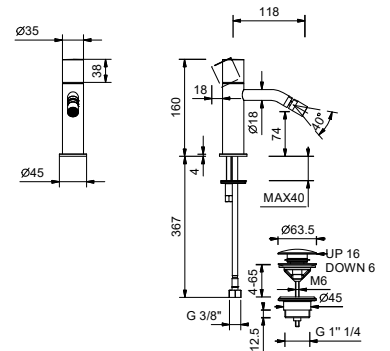

G908F

1-Loch-Bidetmischer

- Achsabstand Auslauf 12 cm
- Griffe: ZYLINDER und HEBEL
- Wasserdurchflussbegrenzer auf 5 l/min bei 3 bar
- Perlator mit Gelenk
- Versorgungsleitung/schläuche
- ABLAUF mit Druckverschluss

Chrom	50 02 G908F
Schwarz matt	50 13 G908F
Matt Gun Metal PVD	50 P5 G908F
Matt British Gold PVD	50 P6 G908F
Matt Copper PVD	50 P9 G908F
Deep Black PVD	50 S1 G908F
Mokka PVD	50 S5 G908F
Pure Brass PVD	50 Q7 G908F
Raw Metal PVD	50 Q8 G908F
Edelstahl gebürstet	50 93 G908F