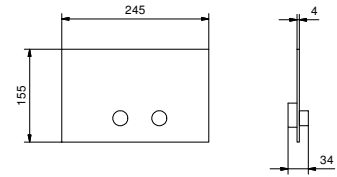

W216

Betätigungsplatte TECE

- Basismaterial: Edelstahl
- Reliefknöpfen
- mit rundem Druckknopf
- Mindestdiefe: siehe Einbauanleitung
- ohne sichtbarer Befestigung

Hinweis: vollständige Liste der Oberflächen bei dem Abschnitt Zubehör am Ende der Preisliste

Hinweis: kompatibel NUR MIT Tecebox Octa II

Edelstahl poliert	91 38 W216
Schwarz matt	91 13 W216
Matt Gun Metal PVD	91 P5 W216
Matt British Gold PVD	91 P6 W216
Matt Copper PVD	91 P9 W216
Deep Black PVD	91 S1 W216
Mokka PVD	91 S5 W216
Pure Brass PVD	91 Q7 W216
Raw Metal PVD	91 Q8 W216
Edelstahl gebürstet	91 93 W216