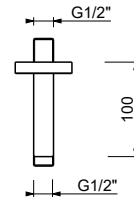

8121

Brausearm

- Länge 10 cm
- runde Rosette
- Deckenmontage
- 1/2" Eingang

Chrom	86 02 8121
Schwarz matt	86 13 8121
Matt Gun Metal PVD	86 P5 8121
Matt British Gold PVD	86 P6 8121
Matt Copper PVD	86 P9 8121
Deep Black PVD	86 S1 8121
Mokka PVD	86 S5 8121
Pure Brass PVD	86 Q7 8121
Raw Metal PVD	86 Q8 8121
Edelstahl gebürstet	86 93 8121