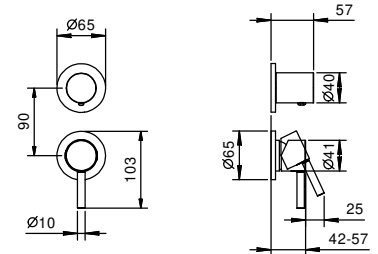

M685A

UP-Teil

44 00 M685A

UP-Brauseemischer

- Griffe
- Drehumsteller **3-Wege**
- 1/2" Eingänge
- Schallschutz
- nur für vertikale Montage

G489B

AP-Teil

Chrom	50 02 G489B
Schwarz matt	50 13 G489B
Matt Gun Metal PVD	50 P5 G489B
Matt British Gold PVD	50 P6 G489B
Matt Copper PVD	50 P9 G489B
Deep Black PVD	50 S1 G489B
Mokka PVD	50 S5 G489B
Pure Brass PVD	50 Q7 G489B
Raw Metal PVD	50 Q8 G489B
Edelstahl gebürstet	50 93 G489B