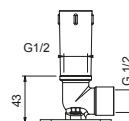

OPTIONAL: UP-Teil für Gipskarton

W046 91 00 W046