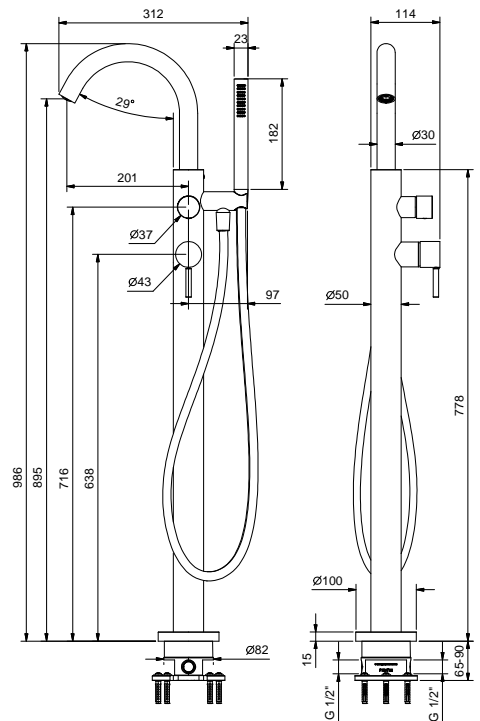

R080A

UP-Teil

44 00 R080A