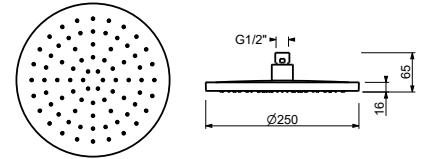

8157

Regenkopfbrause

- Ø 25 cm
- Basismaterial: ABS
- Wasserdurchflussbegrenzer auf 9 l/min bei 3 bar
- Antikalksystem
- 1/2" Eingang
- Rückflussverhinderer

Hinweis: Nötige Bedingungen für korrektes Funktionieren:
Mindestzufuhr: 10 l/min