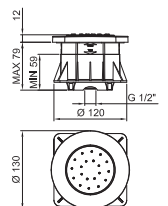

Seitenkörperbrausen

- verstellbar
- Basismaterial: ABS
- Antikalksystem
- 1/2" Eingang
- UP Teil enthalten

**Hinweis: Nötige Bedingungen für korrektes Funktionieren:
Mindestzufuhr: 12 l/min**

Chrom	86 02 8055