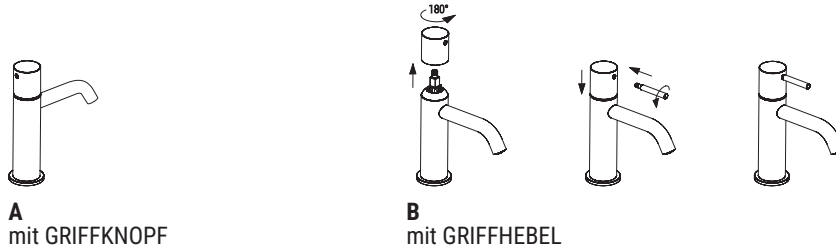

Technische Hinweise

Die Serie NOSTROMO SMALL wird serienmäßig mit GRIFFKNOPF und HEBELGRIFF geliefert.

In den Verpackungen der Wasch- und Bidet-Mischer sind beide Griffe enthalten:

- A. GRIFFKNOPF: Zur Positionierung mit Befestigungslöcher hinten
- B. GRIFFHEBEL: Befestigungsloch vorne platzieren und Hebel verschrauben.

Der Endnutzer kann zwischen den beiden Griffvarianten wählen.

Wasch- und Bidet-Mischer sind mit einem **Perlator** bis zu 5 l/min ausgestattet.

BOHRLÖCHER FÜR ARMATUREN IN WASCHTISCHEN:

- Einloch-Waschtisch und Bidetmischer.

Mischer – ON/OFF-Tasten

Thermostatische Duschkörper 3/4" mit ON/OFF-Tasten und Durchflussregelung sind mit „Einheitsplatte“ erhältlich, bei der Thermostat und Tasten integriert sind (Art. H572B+H572A), oder mit thermostatischem Mischer und separaten Absperrventilen (mit Rosetten), die separat zu bestellen sind (Art. H500B+H500A oder Art. H590B/H591B/H592B+H590A).

BEISPIEL:

Art. H572B+H572A oder Art. H500B+H500A / H590B+H590A / H591B+H590A

a) Temperatureinstellung.

- b) Bedienung für:
2. ON/OFF-Funktion durch Drücken der Taste
   - Durchflussregelung durch Drehen des Rings