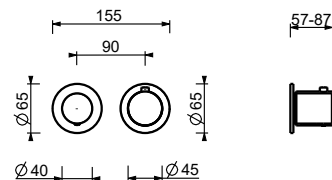

M523A

UP-Teil

44 00 M523A

1/2" UP-Thermostatbrausemischer

- Griffe
- mit Rosette
- Drehumsteller **2-Wege**
- 1/2" Eingänge
- Schallschutz
- nur für horizontale Montage

G423B

AP-Teil

Chrom	87 02 G423B
Schwarz matt	87 13 G423B
Matt Gun Metal PVD	87 P5 G423B
Matt British Gold PVD	87 P6 G423B
Matt Copper PVD	87 P9 G423B
Deep Black PVD	87 S1 G423B
Mokka PVD	87 S5 G423B
Pure Brass PVD	87 Q7 G423B
Raw Metal PVD	87 Q8 G423B
Edelstahl gebürstet	87 93 G423B