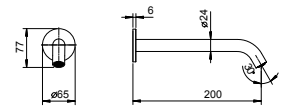

8432

Wannen-Wand-Auslauf

- Achsabstand Auslauf 15 cm
- 1/2" Eingang

Chrom	50 02 8432
Schwarz matt	50 13 8432
Matt Gun Metal PVD	50 P5 8432
Matt British Gold PVD	50 P6 8432
Matt Copper PVD	50 P9 8432
Deep Black PVD	50 S1 8432
Mokka PVD	50 S5 8432
Pure Brass PVD	50 Q7 8432
Raw Metal PVD	50 Q8 8432
Edelstahl gebürstet	50 93 8432

8433

Wannen-Wand-Auslauf

- Achsabstand Auslauf 20 cm
- 1/2" Eingang

Chrom	50 02 8433
Schwarz matt	50 13 8433
Matt Gun Metal PVD	50 P5 8433
Matt British Gold PVD	50 P6 8433
Matt Copper PVD	50 P9 8433
Deep Black PVD	50 S1 8433
Mokka PVD	50 S5 8433
Pure Brass PVD	50 Q7 8433
Raw Metal PVD	50 Q8 8433
Edelstahl gebürstet	50 93 8433

Z334

Wannen-Wand-Auslauf

- Achsabstand Auslauf 25 cm
- 1/2" Eingang

Chrom	50 02 Z334
Schwarz matt	50 13 Z334
Matt Gun Metal PVD	50 P5 Z334
Matt British Gold PVD	50 P6 Z334
Matt Copper PVD	50 P9 Z334
Deep Black PVD	50 S1 Z334
Mokka PVD	50 S5 Z334
Pure Brass PVD	50 Q7 Z334
Raw Metal PVD	50 Q8 Z334
Edelstahl gebürstet	50 93 Z334