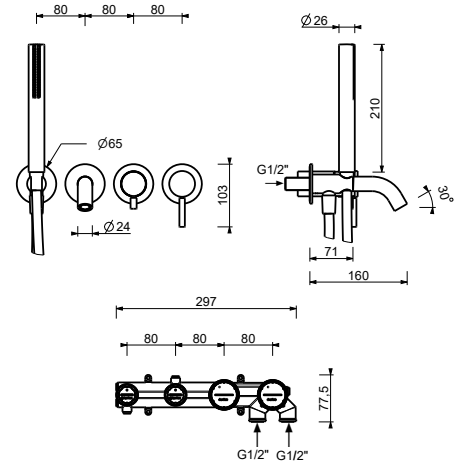

UP-Wannenmischer

- Achsabstand Auslauf 15 cm
- Griff
- Drehumsteller **2-Wege**
- Handbrause SUN
- Wandbogen mit Brausehalter
- Schlauch PVC 150 cm
- 1/2" Eingänge

Hinweis: Handbrause FIT in PVD- und 93 Ausführung

M720B

AP-Teil

Chrom	50 02 M720B
Schwarz matt	50 13 M720B
Matt Gun Metal PVD	50 P5 M720B
Matt British Gold PVD	50 P6 M720B
Matt Copper PVD	50 P9 M720B
Deep Black PVD	50 S1 M720B
Mokka PVD	50 S5 M720B
Pure Brass PVD	50 Q7 M720B
Raw Metal PVD	50 Q8 M720B
Edelstahl gebürstet	50 93 M720B

D220A

UP-Teil

44 00 D220A