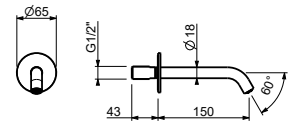

Waschbeckenwandeinlauf

- Achsabstand Auslauf 15 cm
- Wasserdurchflussbegrenzer auf 5 l/min bei 3 bar
- 1/2" Eingang

Chrom	50 02 Z051
Schwarz matt	50 13 Z051
Matt Gun Metal PVD	50 P5 Z051
Matt British Gold PVD	50 P6 Z051
Matt Copper PVD	50 P9 Z051
Deep Black PVD	50 S1 Z051
Mokka PVD	50 S5 Z051
Pure Brass PVD	50 Q7 Z051
Raw Metal PVD	50 Q8 Z051
Edelstahl gebürstet	50 93 Z051