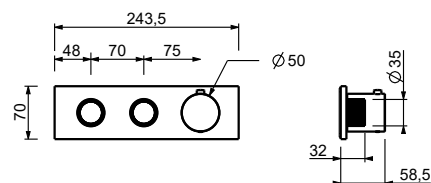

H572B

AP-Teil

Chrom	87 02 H572B
Matt Gun Metal PVD	87 P5 H572B
Matt British Gold PVD	87 P6 H572B
Matt Copper PVD	87 P9 H572B
Deep Black PVD	87 S1 H572B
Mokka PVD	87 S5 H572B
Pure Brass PVD	87 Q7 H572B
Raw Metal PVD	87 Q8 H572B
Edelstahl gebürstet	87 93 H572B