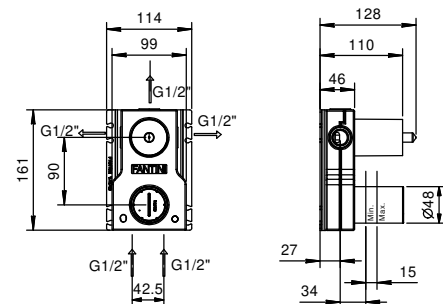

M587A

UP-Teil

44 00 M587A