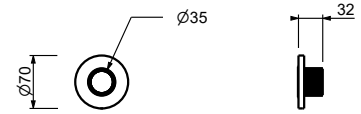

H590A

UP-Teil

44 00 H590A

Absperrventil

- ON/OFF-Taste mit Durchflussregelung **Siebdruck von Handbrause**
- Schallschutz
- für horizontale und vertikale Installation
- 1/2" Eingänge

H791B

AP-Teil

Chrom	87 02 H791B
Matt Gun Metal PVD	87 P5 H791B
Matt British Gold PVD	87 P6 H791B
Matt Copper PVD	87 P9 H791B
Deep Black PVD	87 S1 H791B
Mokka PVD	87 S5 H791B
Pure Brass PVD	87 Q7 H791B
Raw Metal PVD	87 Q8 H791B
Edelstahl gebürstet	87 93 H791B