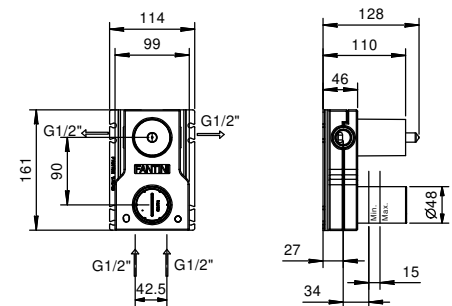

M063A

UP-Teil

44 00 M063A

UP-Brauseemischer

- Griffe
- Drehumsteller **2-Wege**
- 1/2" Eingänge
- Schallschutz
- nur für vertikale Montage

G481B

AP-Teil

Chrom	50 02 G481B
Schwarz matt	50 13 G481B
Matt Gun Metal PVD	50 P5 G481B
Matt British Gold PVD	50 P6 G481B
Matt Copper PVD	50 P9 G481B
Deep Black PVD	50 S1 G481B
Mokka PVD	50 S5 G481B
Pure Brass PVD	50 Q7 G481B
Raw Metal PVD	50 Q8 G481B
Edelstahl gebürstet	50 93 G481B