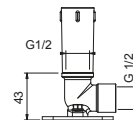

OPTIONAL: UP-Teil für Gipskarton

W046

91 00 W046