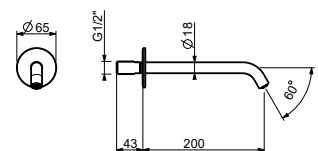

G908WF

1-Loch-Bidetmischer

- Achsabstand Auslauf 12 cm
- Griffe: ZYLINDER und HEBEL
- Wasserdurchflussbegrenzer auf 5 l/min bei 3 bar
- Perlator mit Gelenk
- Versorgungsleitung/schläuche
- OHNE ABLAUF

Chrom	50 02 G908WF
Schwarz matt	50 13 G908WF
Matt Gun Metal PVD	50 P5 G908WF
Matt British Gold PVD	50 P6 G908WF
Matt Copper PVD	50 P9 G908WF
Deep Black PVD	50 S1 G908WF
Mokka PVD	50 S5 G908WF
Pure Brass PVD	50 Q7 G908WF
Raw Metal PVD	50 Q8 G908WF
Edelstahl gebürstet	50 93 G908WF