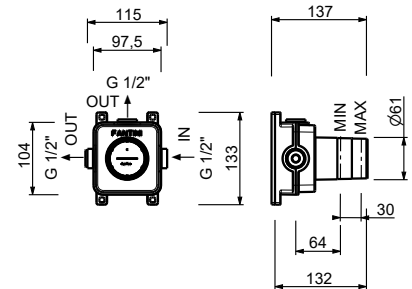

Absperrventil

- ON/OFF-Taste mit Durchflussregelung **Siebdruck von Handbrause**
- Schallschutz
- für horizontale und vertikale Installation
- 1/2" Eingänge

H791B

AP-Teil

Chrom	87 02 H791B
Matt Gun Metal PVD	87 P5 H791B
Matt British Gold PVD	87 P6 H791B
Matt Copper PVD	87 P9 H791B
Deep Black PVD	87 S1 H791B
Mokka PVD	87 S5 H791B
Pure Brass PVD	87 Q7 H791B
Raw Metal PVD	87 Q8 H791B
Edelstahl gebürstet	87 93 H791B

H590A

UP-Teil

44 00 H590A