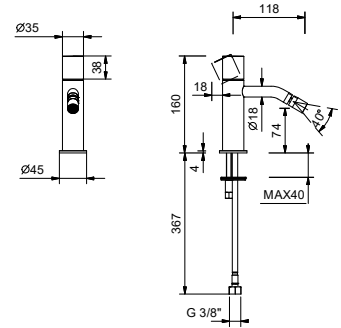

G908WF

1-Loch-Bidetmischer

- Achsabstand Auslauf 12 cm
- Griffe: ZYLINDER und HEBEL
- Wasserdurchflussbegrenzer auf 5 l/min bei 3 bar
- Perlator mit Gelenk
- Versorgungsleitung/schläuche
- OHNE ABLAUF

Chrom	50 02 G908WF
Schwarz matt	50 13 G908WF
Matt Gun Metal PVD	50 P5 G908WF
Matt British Gold PVD	50 P6 G908WF
Matt Copper PVD	50 P9 G908WF
Deep Black PVD	50 S1 G908WF
Mokka PVD	50 S5 G908WF
Pure Brass PVD	50 Q7 G908WF
Raw Metal PVD	50 Q8 G908WF
Edelstahl gebürstet	50 93 G908WF