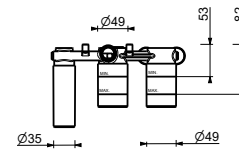

D284A

UP-Teil

44 00 D284A

E829

Duschstange mit AP-Thermostatmischer

- Griffe
- Drehumsteller **2-Wege** mit Absperrung
- Schlauch PVC 150 cm
- Handbrause
- Kopfbrause Ø 25 cm
- 1/2" Eingänge
- verstellbarer Brausehalter