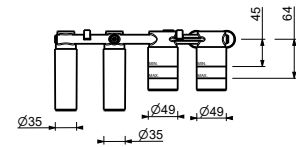

D220A

UP-Teil

44 00 D220A