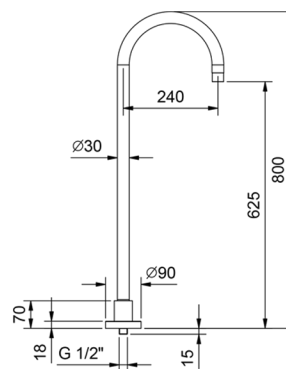

9350

Bodenwanneinlauf

- Achsabstand Auslauf 24 cm
- 1/2" Eingang

Chrom	50 02 9350
Schwarz matt	50 13 9350
Matt Gun Metal PVD	50 P5 9350
Matt British Gold PVD	50 P6 9350
Matt Copper PVD	50 P9 9350
Deep Black PVD	50 S1 9350
Mokka PVD	50 S5 9350
Pure Brass PVD	50 Q7 9350
Raw Metal PVD	50 Q8 9350
Edelstahl gebürstet	50 93 9350