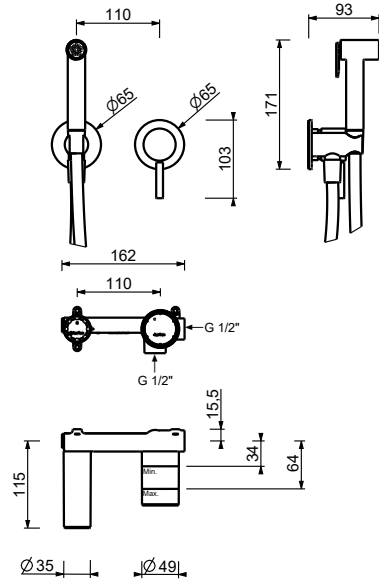

Hygienische Handbrause

- für die Intimpflege
- Duschkörper inklusive
- Wandbogen mit Brausehalter
- mit Rosette
- 120 cm Messingschlauch
- 1/2" Eingang

Hinweis: vollständige Liste der Oberflächen bei dem Abschnitt Zubehör am Ende der Preisliste

E857B

AP-Teil

Chrom	50 02 E857B
Schwarz matt	50 13 E857B
Matt Gun Metal PVD	50 P5 E857B
Matt British Gold PVD	50 P6 E857B
Matt Copper PVD	50 P9 E857B
Deep Black PVD	50 S1 E857B
Mokka PVD	50 S5 E857B
Pure Brass PVD	50 Q7 E857B
Raw Metal PVD	50 Q8 E857B
Edelstahl gebürstet	50 93 E857B