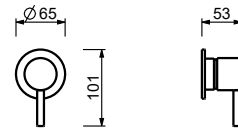

UP-Brausemischer

- ZYLINDRISCHER Griff mit HEBEL
- 1/2" **1 Ausgang**
- 1/2" Eingänge
- Schallschutz

E863B

AP-Teil

Chrom	50 02 E863B
Schwarz matt	50 13 E863B
Matt Gun Metal PVD	50 P5 E863B
Matt British Gold PVD	50 P6 E863B
Matt Copper PVD	50 P9 E863B
Deep Black PVD	50 S1 E863B
Mokka PVD	50 S5 E863B
Pure Brass PVD	50 Q7 E863B
Raw Metal PVD	50 Q8 E863B
Edelstahl gebürstet	50 93 E863B