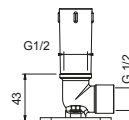

OPTIONAL: UP-Teil für Gipskarton

W046 91 00 W046