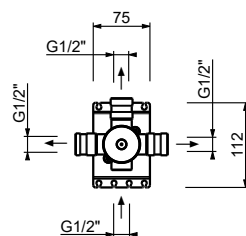

AP-Teil

Chrom	87 02 G577B
Schwarz matt	87 13 G577B
Matt Gun Metal PVD	87 P5 G577B
Matt British Gold PVD	87 P6 G577B
Matt Copper PVD	87 P9 G577B
Deep Black PVD	87 S1 G577B
Mokka PVD	87 S5 G577B
Pure Brass PVD	87 Q7 G577B
Raw Metal PVD	87 Q8 G577B
Edelstahl gebürstet	87 93 G577B