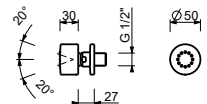

9193

Schlauch

- Basismaterial: Messing
- 150 cm
- Schlauch aus Messing 140 cm in PVD Oberflächen
- Ø 15 mm
- 1/2" - 1/2" konisch

Chrom	90 02 9193
Schwarz matt	90 13 9193
Matt Gun Metal PVD	90 P5 9193
Matt British Gold PVD	90 P6 9193
Matt Copper PVD	90 P9 9193
Deep Black PVD	90 S1 9193
Mokka PVD	90 S5 9193

9671

Schlauch

- Basismaterial: PVC
- 200 cm
- 1/2" - 1/2" konisch

Chrom	90 02 9671
Schwarz matt	90 13 9671
Matt Gun Metal PVD	90 P5 9671
Matt British Gold PVD	90 P6 9671
Matt Copper PVD	90 P9 9671
Deep Black PVD	90 S1 9671
Mokka PVD	90 S5 9671
Pure Brass PVD	90 Q7 9671
Raw Metal PVD	90 Q8 9671
Edelstahl gebürstet	90 93 9671

9248

Seitenkörperbrausen

- Basismaterial: Messing
- verstellbar
- Antikalksystem
- 1/2" Eingang

**Hinweis: Nötige Bedingungen für korrektes Funktionieren:
Mindestzufuhr: 12 l/min**

Chrom	86 02 9248
Schwarz matt	86 13 9248
Matt Gun Metal PVD	86 P5 9248
Matt British Gold PVD	86 P6 9248
Matt Copper PVD	86 P9 9248
Deep Black PVD	86 S1 9248
Mokka PVD	86 S5 9248

8055

Seitenkörperbrausen

- verstellbar
- Basismaterial: ABS
- Antikalksystem
- 1/2" Eingang
- UP Teil enthalten

**Hinweis: Nötige Bedingungen für korrektes Funktionieren:
Mindestzufuhr: 12 l/min**

Chrom	86 02 8055