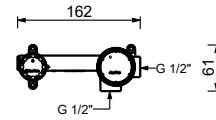

M111A

UP-Teil

44 00 M111A

Wandwaschtischmischer

- Achsabstand Auslauf 20 cm
- ZYLINDRISCHER Griff mit HEBEL
- Wasserdurchflussbegrenzer auf 5 l/min bei 3 bar
- 1/2" Eingänge
- OHNE ABLAUF

G913B

AP-Teil

Chrom	50 02 G913B
Schwarz matt	50 13 G913B
Matt Gun Metal PVD	50 P5 G913B
Matt British Gold PVD	50 P6 G913B
Matt Copper PVD	50 P9 G913B
Deep Black PVD	50 S1 G913B
Mokka PVD	50 S5 G913B
Pure Brass PVD	50 Q7 G913B
Raw Metal PVD	50 Q8 G913B
Edelstahl gebürstet	50 93 G913B