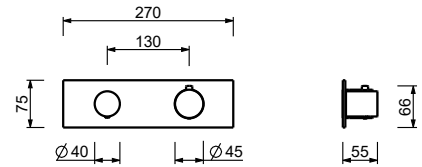

H572A

UP-Teil

44 00 H572A

3/4" UP-Thermostatbrausemischer

- Griffe
- Drehumsteller **2-Wege** mit Absperrung
- nur für horizontale Montage
- 3/4" Eingänge

G572B

AP-Teil

Chrom	87 02 G572B
Schwarz matt	87 13 G572B
Matt Gun Metal PVD	87 P5 G572B
Matt British Gold PVD	87 P6 G572B
Matt Copper PVD	87 P9 G572B
Deep Black PVD	87 S1 G572B
Mokka PVD	87 S5 G572B
Pure Brass PVD	87 Q7 G572B
Raw Metal PVD	87 Q8 G572B
Edelstahl gebürstet	87 93 G572B