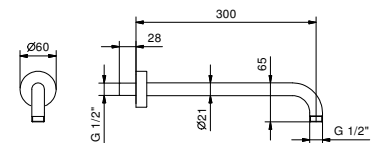

8027

Brausearm

- Länge 30 cm
- runde Rosette
- Wandmontage
- 1/2" Eingang

Chrom 86 02 8027
 Schwarz matt 86 13 8027
 Matt Gun Metal PVD 86 P5 8027
 Matt British Gold PVD 86 P6 8027
 Matt Copper PVD 86 P9 8027
 Deep Black PVD 86 S1 8027
 Mokka PVD 86 S5 8027
 Pure Brass PVD 86 Q7 8027
 Raw Metal PVD 86 Q8 8027
Edelstahl gebürstet 86 93 8027