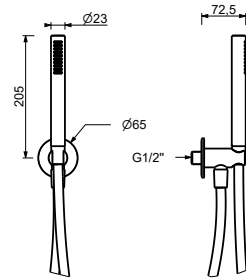

8093

Brauseset

- Runde Rosette Ø 65 mm Dicke 4
- Handbrause FIT
- Wandbogen mit Brausehalter
- Schlauch PVC 150 cm
- 1/2" Eingang

Chrom	86 02 8093
Schwarz matt	86 13 8093
Matt Gun Metal PVD	86 P5 8093
Matt British Gold PVD	86 P6 8093
Matt Copper PVD	86 P9 8093
Deep Black PVD	86 S1 8093
Mokka PVD	86 S5 8093
Pure Brass PVD	86 Q7 8093
Raw Metal PVD	86 Q8 8093
Edelstahl gebürstet	86 93 8093