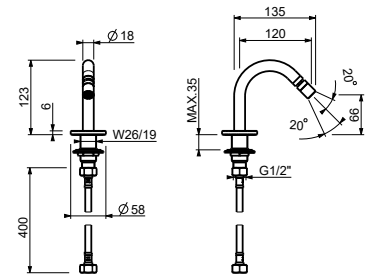

Z659

Bidet- Einlauf

- Achsabstand Auslauf 12 cm
- Wasserdurchflussbegrenzer auf 5 l/min bei 3 bar
- 1/2" Eingang

Chrom	50 02 Z659
Schwarz matt	50 13 Z659
Matt Gun Metal PVD	50 P5 Z659
Matt British Gold PVD	50 P6 Z659
Matt Copper PVD	50 P9 Z659
Deep Black PVD	50 S1 Z659
Mokka PVD	50 S5 Z659
Pure Brass PVD	50 Q7 Z659
Raw Metal PVD	50 Q8 Z659
Edelstahl gebürstet	50 93 Z659