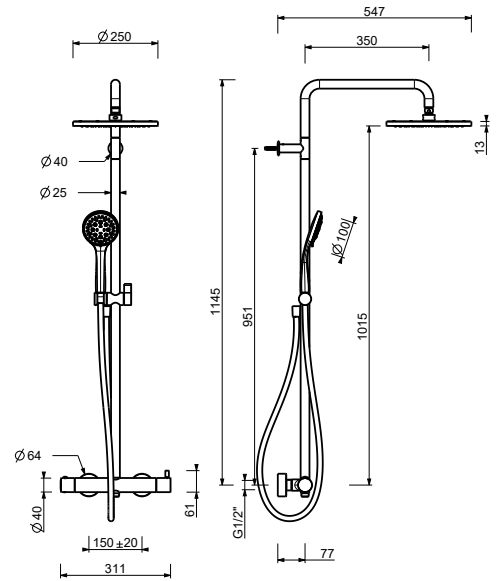

E829

Duschstange mit AP-Thermostatmischer

- Griffe
- Drehumsteller **2-Wege** mit Absperrung
- Schlauch PVC 150 cm
- Handbrause
- Kopfbrause Ø 25 cm
- 1/2" Eingänge
- verstellbarer Brausehalter

N.B. Handbrause FIT und Kopfbrause Ø 20 cm in den Versionen P9 und S1