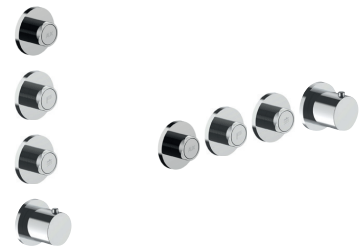

D491A

UP-Teil

19 00 D491A

W269

OPTIONAL - "Easy Fix" System

- Platte und Verbindungen
- für einfache horizontale oder vertikale Thermostatmontage
 - für Montage Art H500A / H590A - **1 Ausgang**
 - für Montage Art H500A / H590A (2Stk) - **2 Ausgänge**

BEISPIEL FÜR KOMBINATIONEN - 1 AUSGANG

BEISPIEL FÜR KOMBINATIONEN - 2 AUSGÄNGE

91 00 W269

W270

OPTIONAL - "Easy Fix" System

- Platte und Verbindungen
- für einfache horizontale oder vertikale Thermostatmontage
 - für Montage Art H500A / H590A (3Stk) - **3 Ausgänge**

BEISPIEL FÜR KOMBINATIONEN - 3 AUSGÄNGE

91 00 W270

W275

OPTIONAL - "Easy Fix" System

- Platte und Verbindungen
- für einfache horizontale oder vertikale Thermostatmontage
 - für Montage Art H500A / D491A - **1 Ausgang**
 - für Montage Art H500A / D491A (2Stk) - **2 Ausgänge**