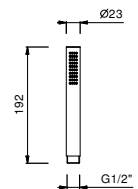

Handbrause

- FIT
- Basismaterial: Messing
- Basismaterial: Edelstahl
- Durchflussbegrenzer auf 9 l/min
- Antikalksystem
- Rückflussverhinderer

Chrom	90 02 8783
Schwarz matt	90 13 8783
Matt Gun Metal PVD	90 P5 8783
Matt British Gold PVD	90 P6 8783
Matt Copper PVD	90 P9 8783
Deep Black PVD	90 S1 8783
Mokka PVD	90 S5 8783
Pure Brass PVD	90 Q7 8783
Raw Metal PVD	90 Q8 8783
Edelstahl gebürstet	90 93 8783