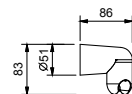

Handbrausehalter verstellbar

- mit Schlauchhalterung und Kegelschraube

Chrom 90 02 0992

9349