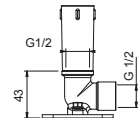

OPTIONAL: UP-Teil für Gipskarton

W046

91 00 W046