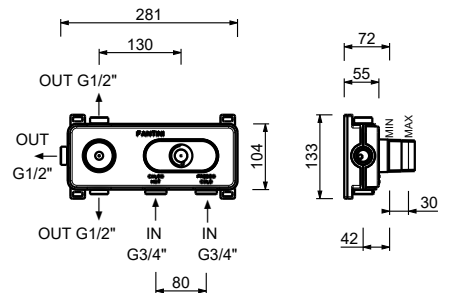

D373A

UP-Teil

19 00 D373A