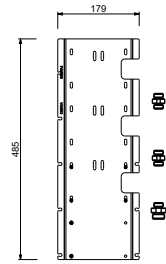

BEISPIEL FÜR KOMBINATIONEN - 1 AUSGANG

BEISPIEL FÜR KOMBINATIONEN - 2 AUSGÄNGE

91 00 W269

W270

OPTIONAL - "Easy Fix" System

- Platte und Verbindungen
- für einfache horizontale oder vertikale Thermostatmontage
 - für Montage Art H500A / H590A (3Stk) - **3 Ausgänge**