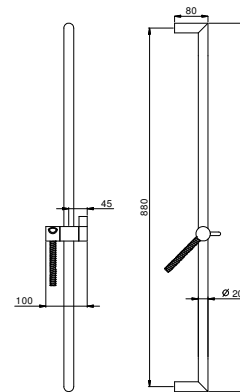

8145

Brausestange

- Länge 60cm
- Schlauch PVC 150 cm
- verstellbarer Brausehalter
- ohne Wandbogen
- ohne Handbrause

Chrom	86 02 8145
Schwarz matt	86 13 8145
Matt Gun Metal PVD	86 P5 8145
Matt British Gold PVD	86 P6 8145
Matt Copper PVD	86 P9 8145
Deep Black PVD	86 S1 8145
Mokka PVD	86 S5 8145
Pure Brass PVD	86 Q7 8145
Raw Metal PVD	86 Q8 8145
Edelstahl gebürstet	86 93 8145

9247

Brausestange

- Länge 90cm
- Schlauch PVC 150 cm
- verstellbarer Brausehalter
- ohne Wandbogen
- ohne Handbrause

Chrom	86 02 9247
Schwarz matt	86 13 9247
Matt Gun Metal PVD	86 P5 9247
Matt British Gold PVD	86 P6 9247
Matt Copper PVD	86 P9 9247
Deep Black PVD	86 S1 9247
Mokka PVD	86 S5 9247
Edelstahl gebürstet	86 93 9247