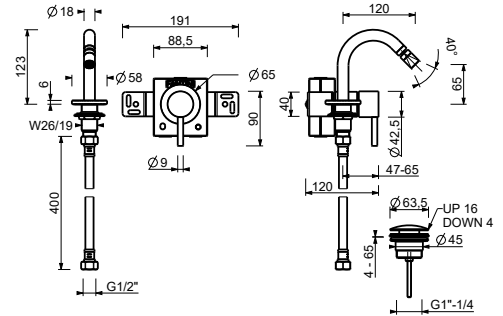

1-Loch-Bidetmischer

- Achsabstand Auslauf 12 cm
- ZYLINDRISCHER Griff mit HEBEL
- Wasserdurchflussbegrenzer auf 5 l/min bei 3 bar
- 1/2" Eingänge
- ABLAUF mit Druckverschluss

G911B

AP-Teil

Chrom	50 02 G911B
Schwarz matt	50 13 G911B
Matt Gun Metal PVD	50 P5 G911B
Matt British Gold PVD	50 P6 G911B
Matt Copper PVD	50 P9 G911B
Deep Black PVD	50 S1 G911B
Mokka PVD	50 S5 G911B
Pure Brass PVD	50 Q7 G911B
Raw Metal PVD	50 Q8 G911B
Edelstahl gebürstet	50 93 G911B

M063A

UP-Teil

44 00 M063A

Hygienische Handbrause

- für die Intimpflege
- Duschkörper inklusive
- Wandbogen mit Brausehalter
- mit Rosette
- 120 cm Messingschlauch
- 1/2" Eingang

Hinweis: vollständige Liste der Oberflächen bei dem Abschnitt Zubehör am Ende der Preisliste