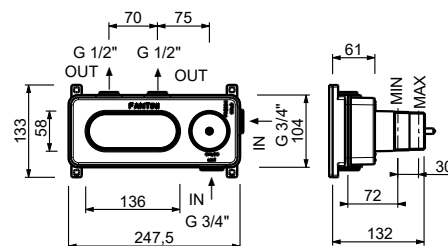

H572A

UP-Teil

44 00 H572A