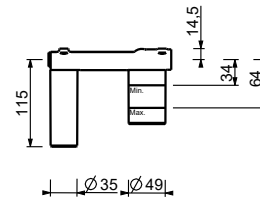

M111A

UP-Teil

44 00 M111A

Wandwaschtischmischer

- Achsabstand Auslauf 20 cm
- ZYLINDRISCHER Griff mit HEBEL
- Wasserdurchflussbegrenzer auf 5 l/min bei 3 bar
- 1/2" Eingänge
- OHNE ABLAUF

G913B

AP-Teil

Chrom	50 02 G913B
Schwarz matt	50 13 G913B
Matt Gun Metal PVD	50 P5 G913B
Matt British Gold PVD	50 P6 G913B
Matt Copper PVD	50 P9 G913B
Deep Black PVD	50 S1 G913B
Mokka PVD	50 S5 G913B
Pure Brass PVD	50 Q7 G913B
Raw Metal PVD	50 Q8 G913B
Edelstahl gebürstet	50 93 G913B