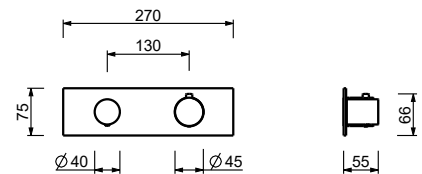

G573B

AP-Teil

Chrom	87 02 G573B
Schwarz matt	87 13 G573B
Matt Gun Metal PVD	87 P5 G573B
Matt British Gold PVD	87 P6 G573B
Matt Copper PVD	87 P9 G573B
Deep Black PVD	87 S1 G573B
Mokka PVD	87 S5 G573B
Pure Brass PVD	87 Q7 G573B
Raw Metal PVD	87 Q8 G573B
Edelstahl gebürstet	87 93 G573B