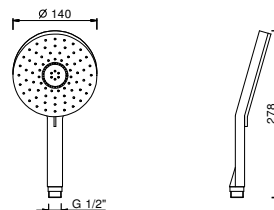

8145

Shower rail

- 60 cm long
- 150 cm PVC flexible
- adjustable slider
- without water plug
- without handshower

Chrome	86 02 8145
Matt Black	86 13 8145
Matt Gun Metal PVD	86 P5 8145
Matt British Gold PVD	86 P6 8145
Matt Copper PVD	86 P9 8145
Deep Black PVD	86 S1 8145
Mokka PVD	86 S5 8145
Pure Brass PVD	86 Q7 8145
Raw Metal PVD	86 Q8 8145
Brushed Stainless Steel	86 93 8145