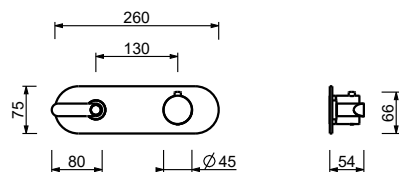

D372A

Parte empotrable

19 00 D372A

Monomando termostático ducha empotrado 3/4"

- manetas
- desviador giratorio con cierre **3 salidas**
- solo para montaje horizontal
- entradas de 3/4"

R873B

Parte externa

Cromo	53 02 R873B
Negro Opaco	53 13 R873B
Polished Nickel PVD	53 95 R873B
Matt Gun Metal PVD	53 P5 R873B
Matt British Gold PVD	53 P6 R873B
Matt Copper PVD	53 P9 R873B
Pure Brass PVD	53 Q7 R873B
Raw Metal PVD	53 Q8 R873B