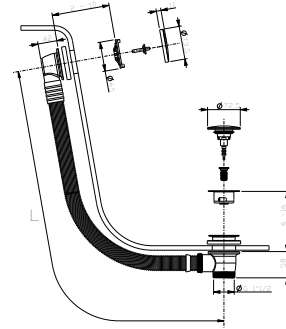

W001

Columna desagüe bañera

• CON DESAGÜE

N.B. listado completo de los acabados en la sección accesorios diversos al final de la tarifa

Cromo	91 02 W001
Negro Opaco	91 13 W001
Polished Nickel PVD	91 95 W001
Matt Gun Metal PVD	91 P5 W001
Matt British Gold PVD	91 P6 W001
Matt Copper PVD	91 P9 W001

W002

Columna desagüe bañera

• salida de agua en el rebosadero
• CON DESAGÜE

N.B. listado completo de los acabados en la sección accesorios diversos al final de la tarifa

Cromo	91 02 W002
Negro Opaco	91 13 W002
Polished Nickel PVD	91 95 W002
Matt Gun Metal PVD	91 P5 W002
Matt British Gold PVD	91 P6 W002
Matt Copper PVD	91 P9 W002

W286

Estructura para bañera repisa

• placa de montaje
• sin placa embellecedora

Nota: A completar con revestimientos que permitan el acceso para inspección

91 00 W286