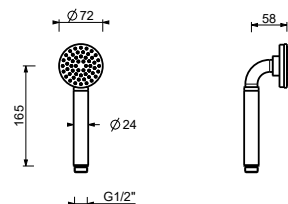

8938

Teleducha

- ICONA
- limitador de caudal 9 l/min
- sistema anticalcáreo
- válvula anti-retorno

Cromo	90 02 8938
Negro Opaco	90 13 8938
Polished Nickel PVD	90 95 8938
Matt Gun Metal PVD	90 P5 8938
Matt British Gold PVD	90 P6 8938
Matt Copper PVD	90 P9 8938
Pure Brass PVD	90 Q7 8938
Raw Metal PVD	90 Q8 8938