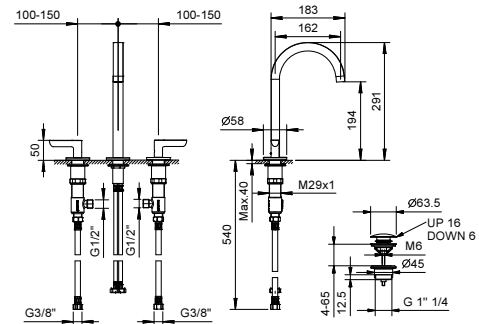

R107

lead ϕ free

Batería lavabo 3 elementos

- distancia a chorro 16 cm
- manetas
- limitador de caudal 5 l/m a 3 bar
- cartucho cerámico 90°
- flexos de alimentación
- CON DESAGÜE a presión

Cromo	53 02 R107
Negro Opaco	53 13 R107
Polished Nickel PVD	53 95 R107
Matt Gun Metal PVD	53 P5 R107
Matt British Gold PVD	53 P6 R107
Matt Copper PVD	53 P9 R107
Pure Brass PVD	53 Q7 R107
Raw Metal PVD	53 Q8 R107