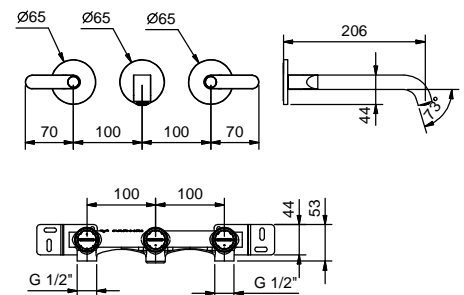

R113B

Parte externa

Cromo	53 02 R113B
Negro Opaco	53 13 R113B
Polished Nickel PVD	53 95 R113B
Matt Gun Metal PVD	53 P5 R113B
Matt British Gold PVD	53 P6 R113B
Matt Copper PVD	53 P9 R113B
Pure Brass PVD	53 Q7 R113B
Raw Metal PVD	53 Q8 R113B