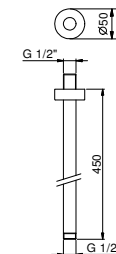

OPCIONAL: Parte empotrable para cartón-yeso

W046 91 00 W046