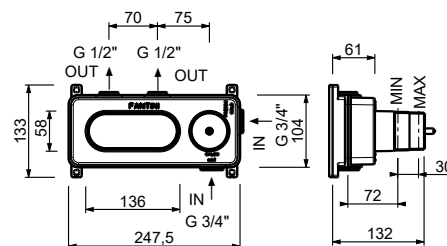

H572A

Parte empotrable

44 00 H572A