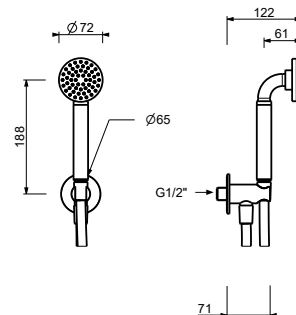

R043

Conjunto de ducha

- embellecedor redondo Ø 65 mm grosor 4
- teleducha ICONA
- toma de agua y soporte teleducha
- flexo PVC 150 cm
- entrada de 1/2"

Cromo	53 02 R043
Negro Opaco	53 13 R043
Polished Nickel PVD	53 95 R043
Matt Gun Metal PVD	53 P5 R043
Matt British Gold PVD	53 P6 R043
Matt Copper PVD	53 P9 R043
Pure Brass PVD	53 Q7 R043
Raw Metal PVD	53 Q8 R043