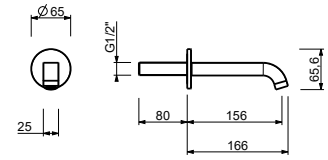

R117A

Parte empotrable

44 00 R117A

8457

Caño bañera a pared

- distancia a chorro 15 cm
- entrada de 1/2"

Cromo	53 02 8457
Negro Opaco	53 13 8457
Polished Nickel PVD	53 95 8457
Matt Gun Metal PVD	53 P5 8457
Matt British Gold PVD	53 P6 8457
Matt Copper PVD	53 P9 8457
Pure Brass PVD	53 Q7 8457
Raw Metal PVD	53 Q8 8457