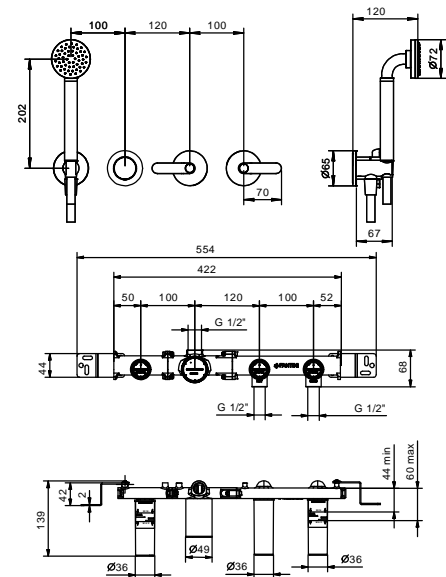

R117A

Parte empotrable

44 00 R117A

8457

Caño bañera a pared

- distancia a chorro 15 cm
- entrada de 1/2"

Cromo	53 02 8457
Negro Opaco	53 13 8457
Polished Nickel PVD	53 95 8457
Matt Gun Metal PVD	53 P5 8457
Matt British Gold PVD	53 P6 8457
Matt Copper PVD	53 P9 8457
Pure Brass PVD	53 Q7 8457
Raw Metal PVD	53 Q8 8457