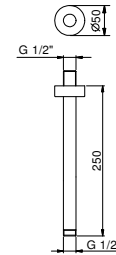

OPCIONAL: Parte empotrable para cartón-yeso

W046 91 00 W046

9236

Brazo ducha

- longitud 25 cm
- embellecedor redondo
- para instalación a techo
- entrada de 1/2"

Cromo	86 02 9236
Negro Opaco	86 13 9236
Polished Nickel PVD	86 95 9236
Matt Gun Metal PVD	86 P5 9236
Matt British Gold PVD	86 P6 9236
Matt Copper PVD	86 P9 9236
Pure Brass PVD	86 Q7 9236
Raw Metal PVD	86 Q8 9236

OPCIONAL: Parte empotrable para cartón-yeso

W046 91 00 W046

9237

Brazo ducha

- longitud 45 cm
- embellecedor redondo
- para instalación a techo
- entrada de 1/2"

Cromo	86 02 9237
Negro Opaco	86 13 9237
Polished Nickel PVD	86 95 9237
Matt Gun Metal PVD	86 P5 9237
Matt British Gold PVD	86 P6 9237
Matt Copper PVD	86 P9 9237
Pure Brass PVD	86 Q7 9237
Raw Metal PVD	86 Q8 9237