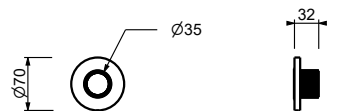

H792B

Parte externa

Cromo	87 02 H792B
Polished Nickel PVD	87 95 H792B
Matt Gun Metal PVD	87 P5 H792B
Matt British Gold PVD	87 P6 H792B
Matt Copper PVD	87 P9 H792B
Pure Brass PVD	87 Q7 H792B
Raw Metal PVD	87 Q8 H792B