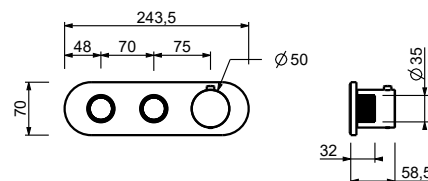

H772B

Parte externa

Cromo	87 02 H772B
Polished Nickel PVD	87 95 H772B
Matt Gun Metal PVD	87 P5 H772B
Matt British Gold PVD	87 P6 H772B
Matt Copper PVD	87 P9 H772B
Pure Brass PVD	87 Q7 H772B
Raw Metal PVD	87 Q8 H772B