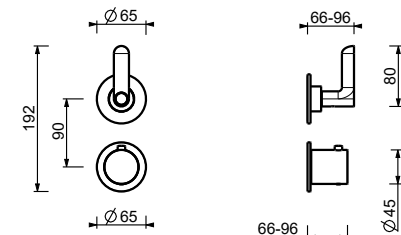

R623B

Parte externa

Cromo	53 02 R623B
Negro Opaco	53 13 R623B
Polished Nickel PVD	53 95 R623B
Matt Gun Metal PVD	53 P5 R623B
Matt British Gold PVD	53 P6 R623B
Matt Copper PVD	53 P9 R623B
Pure Brass PVD	53 Q7 R623B
Raw Metal PVD	53 Q8 R623B