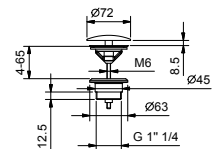

N.B. listado completo de los acabados en la sección accesorios diversos al final de la tarifa

Cromo	91 02 8435
Negro Opaco	91 13 8435
Polished Nickel PVD	91 95 8435
Matt Gun Metal PVD	91 P5 8435
Matt British Gold PVD	91 P6 8435
Matt Copper PVD	91 P9 8435
Pure Brass PVD	91 Q7 8435
Raw Metal PVD	91 Q8 8435