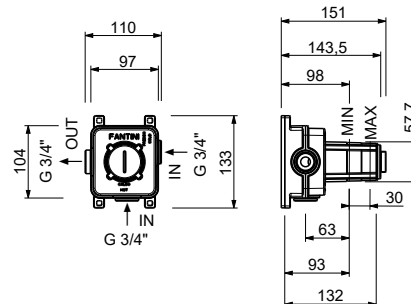

Monomando termostático ducha empotrado 3/4"

- maneta
- entradas de 1/2"
- aislamiento acústico
- sin llave de cierre, **debe pedirse por separado**

NOTA: El mezclador debe pedirse siempre con una válvula de cierre de 3/4" o 1/2"

H700B

Parte externa

Cromo	87 02 H700B
Negro Opaco	87 13 H700B
Polished Nickel PVD	87 95 H700B
Matt Gun Metal PVD	87 P5 H700B
Matt British Gold PVD	87 P6 H700B
Matt Copper PVD	87 P9 H700B
Pure Brass PVD	87 Q7 H700B
Raw Metal PVD	87 Q8 H700B

H500A

Parte empotrable

44 00 H500A