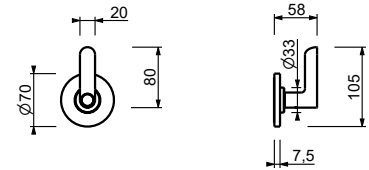

D491A

Parte empotrable

19 00 D491A

W269

Opcional - Sistema Easy Fix

- placa y conexiones
- para instalación facilitada horizontal o vertical termostáticos
 - para instalación art. H500A / H590A - **1 salida**
 - para instalación art. H500A / H590A - **2 salidas**