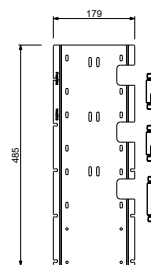

EJEMPLO COMBINACIONES - 1 SALIDA

EJEMPLO COMBINACIONES - 2 SALIDAS

91 00 W275

W276

Opcional - Sistema Easy Fix

placa y conexiones

• para instalación facilitada horizontal o vertical termostáticos

• para instalación tres salidas para instalación art. H500A / D491A - **3 salidas**