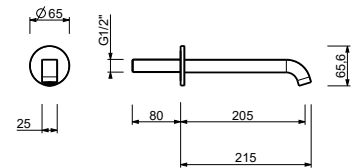

Caño bañera a pared

- distancia a chorro 20 cm
- entrada de 1/2"

Cromo	53 02 8458
Negro Opaco	53 13 8458
Polished Nickel PVD	53 95 8458
Matt Gun Metal PVD	53 P5 8458
Matt British Gold PVD	53 P6 8458
Matt Copper PVD	53 P9 8458
Pure Brass PVD	53 Q7 8458
Raw Metal PVD	53 Q8 8458