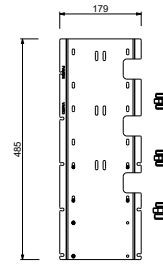

EJEMPLO COMBINACIONES - 1 SALIDA

EJEMPLO COMBINACIONES - 2 SALIDAS

W270

Opcional - Sistema Easy Fix

placa y conexiones

- para instalación facilitada horizontal o vertical termostáticos

- para instalación tres salidas para instalación art. H500A / H590A - **3 salidas**