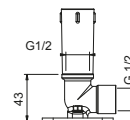

OPCIONAL: Parte empotrable para cartón-yeso

W046 91 00 W046

8124

Brazo ducha

- longitud 40 cm
- embellecedor redondo
- para instalación a pared
- entrada de 1/2"

Cromo	86 02 8124
Negro Opaco	86 13 8124
Polished Nickel PVD	86 95 8124
Matt Gun Metal PVD	86 P5 8124
Matt British Gold PVD	86 P6 8124
Matt Copper PVD	86 P9 8124
Pure Brass PVD	86 Q7 8124
Raw Metal PVD	86 Q8 8124

OPCIONAL: Parte empotrable para cartón-yeso

W046 91 00 W046

8028

Brazo ducha

- longitud 45 cm
- embellecedor redondo
- para instalación a pared
- entrada de 1/2"

Cromo	86 02 8028
Negro Opaco	86 13 8028
Polished Nickel PVD	86 95 8028
Matt Gun Metal PVD	86 P5 8028
Matt British Gold PVD	86 P6 8028
Matt Copper PVD	86 P9 8028
Pure Brass PVD	86 Q7 8028
Raw Metal PVD	86 Q8 8028