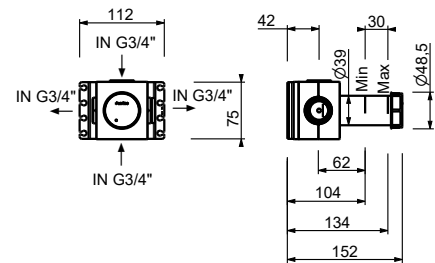

D491A

Parte empotrable

19 00 D491A

W269

Opcional - Sistema Easy Fix

- placa y conexiones
- para instalación facilitada horizontal o vertical termostáticos
 - para instalación art. H500A / H590A - **1 salida**
 - para instalación art. H500A / H590A - **2 salidas**