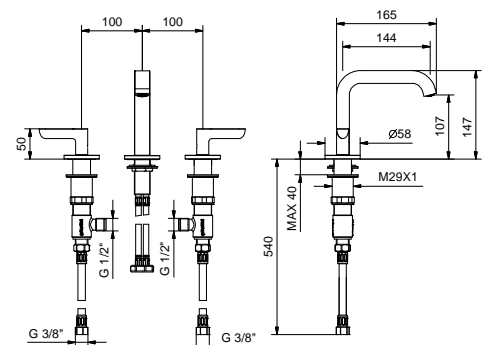

R106W

lead ϕ free

Batería lavabo 3 elementos

- distancia a chorro 14,5 cm
- manetas
- limitador de caudal 5 l/m a 3 bar
- cartucho cerámico 90°
- flexos de alimentación
- SIN DESAGÜE

Cromo	53 02 R106W
Negro Opaco	53 13 R106W
Polished Nickel PVD	53 95 R106W
Matt Gun Metal PVD	53 P5 R106W
Matt British Gold PVD	53 P6 R106W
Matt Copper PVD	53 P9 R106W
Pure Brass PVD	53 Q7 R106W
Raw Metal PVD	53 Q8 R106W