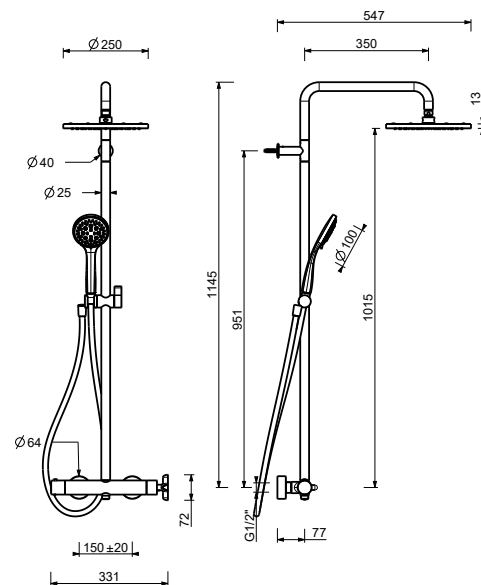

R429

Barra de ducha con mezclador externo

- manetas
- desviador giratorio con cierre **2 salidas**
- flexo PVC 150 cm
- teleducha
- rociador Ø 25 cm
- entradas de 1/2"
- soporte articulado

N.B. Teleducha FIT y rociador Ø 20 cm en acabado P9 y S1