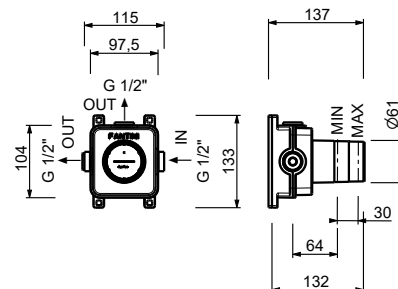

H590A

Parte empotrable

44 00 H590A