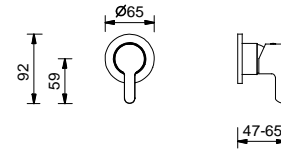

Monomando ducha empotrado

- maneta
- **1 salida** de 1/2"
- entradas de 1/2"
- aislamiento acústico

R063B

Parte externa

Cromo	53 02 R063B
Negro Opaco	53 13 R063B
Polished Nickel PVD	53 95 R063B
Matt Gun Metal PVD	53 P5 R063B
Matt British Gold PVD	53 P6 R063B
Matt Copper PVD	53 P9 R063B
Pure Brass PVD	53 Q7 R063B
Raw Metal PVD	53 Q8 R063B