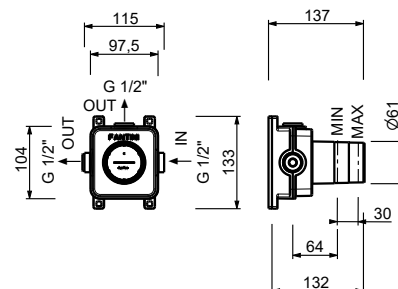

H590A

Parte empotrable

44 00 H590A

Llave de paso

- botón ON/OFF con regulación de caudal **serigrafía AUX**
- aislamiento acústico
- Para instalación horizontal y vertical
- entradas de 1/2"

H792B

Parte externa