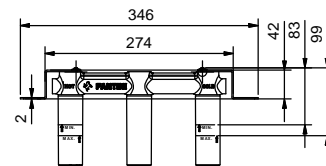

R010A

Parte empotrable

44 00 R010A