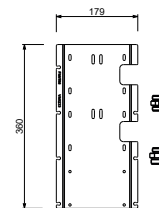

D491A

Parte empotrable

19 00 D491A

W269

Opcional - Sistema Easy Fix

- placa y conexiones
- para instalación facilitada horizontal o vertical termostáticos
 - para instalación art. H500A / H590A - **1 salida**
 - para instalación art. H500A / H590A - **2 salidas**