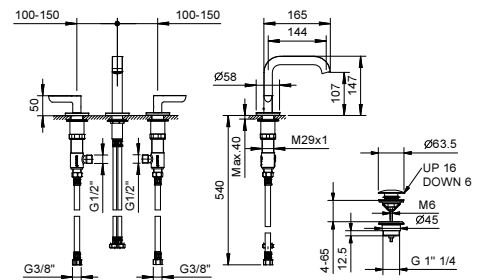

R106

lead ϕ free

Batería lavabo 3 elementos

- distancia a chorro 14,5 cm
- manetas
- limitador de caudal 5 l/m a 3 bar
- cartucho cerámico 90°
- flexos de alimentación
- CON DESAGÜE a presión

Cromo	53 02 R106
Negro Opaco	53 13 R106
Polished Nickel PVD	53 95 R106
Matt Gun Metal PVD	53 P5 R106
Matt British Gold PVD	53 P6 R106
Matt Copper PVD	53 P9 R106
Pure Brass PVD	53 Q7 R106
Raw Metal PVD	53 Q8 R106