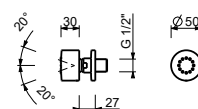

9248

Jet lateral

- material básico: latón
- articulado
- sistema anticalcáreo
- entrada de 1/2"

**NOTA: condiciones necesarias para el correcto funcionamiento:
Caudal mín.: 12 l/min**

Cromo	86 02 9248
Negro Opaco	86 13 9248
Polished Nickel PVD	86 95 9248
Matt Gun Metal PVD	86 P5 9248
Matt British Gold PVD	86 P6 9248
Matt Copper PVD	86 P9 9248