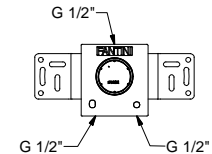

Monomando ducha empotrado

- maneta
- **1 salida** de 1/2"
- entradas de 1/2"
- aislamiento acústico

R063B

Parte externa

Cromo	53 02 R063B
Negro Opaco	53 13 R063B
Polished Nickel PVD	53 95 R063B
Matt Gun Metal PVD	53 P5 R063B
Matt British Gold PVD	53 P6 R063B
Matt Copper PVD	53 P9 R063B
Pure Brass PVD	53 Q7 R063B
Raw Metal PVD	53 Q8 R063B