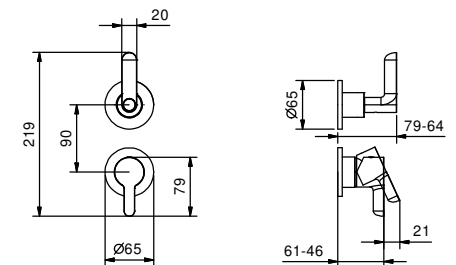

R687B

Parte externa

Cromo	53 02 R687B
Negro Opaco	53 13 R687B
Polished Nickel PVD	53 95 R687B
Matt Gun Metal PVD	53 P5 R687B
Matt British Gold PVD	53 P6 R687B
Matt Copper PVD	53 P9 R687B
Pure Brass PVD	53 Q7 R687B
Raw Metal PVD	53 Q8 R687B