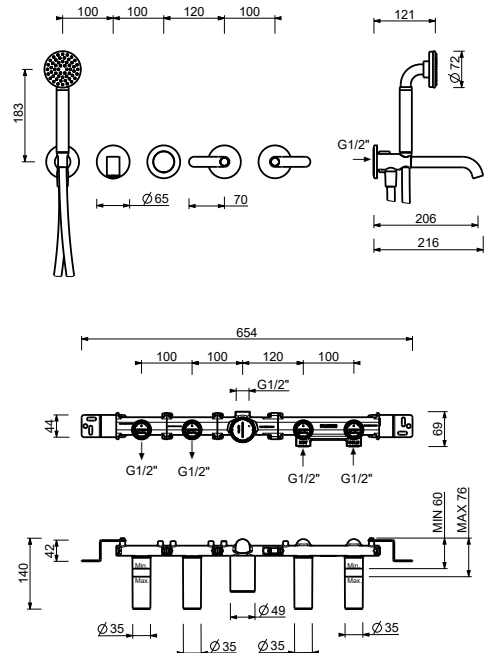

Batería baño/ducha empotrada

- distancia a chorro 20 cm
- manetas
- desviador giratorio **2 salidas**
- teleducha ICONA
- toma de agua y soporte teleducha
- flexo PVC 150 cm
- cartucho cerámico 90°
- entradas de 1/2"

R119B

Parte externa

Cromo	53 02 R119B
Negro Opaco	53 13 R119B
Polished Nickel PVD	53 95 R119B
Matt Gun Metal PVD	53 P5 R119B
Matt British Gold PVD	53 P6 R119B
Matt Copper PVD	53 P9 R119B
Pure Brass PVD	53 Q7 R119B
Raw Metal PVD	53 Q8 R119B

R119A

Parte empotrable

44 00 R119A