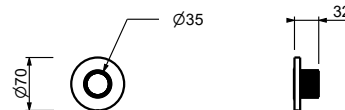

Llave de paso

- botón ON/OFF con regulación de caudal **serigrafía de la ducha de mano**
- aislamiento acústico
- Para instalación horizontal y vertical
- entradas de 1/2"

H791B

Parte externa

Cromo	87 02 H791B
Polished Nickel PVD	87 95 H791B
Matt Gun Metal PVD	87 P5 H791B
Matt British Gold PVD	87 P6 H791B
Matt Copper PVD	87 P9 H791B
Pure Brass PVD	87 Q7 H791B
Raw Metal PVD	87 Q8 H791B