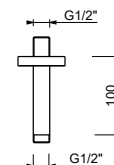

OPCIONAL: Parte empotrable para cartón-yeso

W046 91 00 W046

8028

Brazo ducha

- longitud 45 cm
- embellecedor redondo
- para instalación a pared
- entrada de 1/2"

Cromo	86 02 8028
Negro Opaco	86 13 8028
Polished Nickel PVD	86 95 8028
Matt Gun Metal PVD	86 P5 8028
Matt British Gold PVD	86 P6 8028
Matt Copper PVD	86 P9 8028
Pure Brass PVD	86 Q7 8028
Raw Metal PVD	86 Q8 8028

OPCIONAL: Parte empotrable para cartón-yeso

W046 91 00 W046

8121

Brazo ducha

- longitud 10 cm
- embellecedor redondo
- para instalación a techo
- entrada de 1/2"

Cromo	86 02 8121
Negro Opaco	86 13 8121
Polished Nickel PVD	86 95 8121
Matt Gun Metal PVD	86 P5 8121
Matt British Gold PVD	86 P6 8121
Matt Copper PVD	86 P9 8121
Pure Brass PVD	86 Q7 8121
Raw Metal PVD	86 Q8 8121