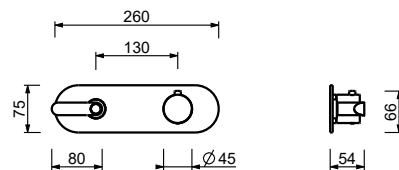

H572A

Parte empotrable

44 00 H572A

Monomando termostático ducha empotrado 3/4"

- manetas
- desviador giratorio con cierre **2 salidas**
- solo para montaje horizontal
- entradas de 3/4"

R872B

Parte externa

Cromo	53 02 R872B
Negro Opaco	53 13 R872B
Polished Nickel PVD	53 95 R872B
Matt Gun Metal PVD	53 P5 R872B
Matt British Gold PVD	53 P6 R872B
Matt Copper PVD	53 P9 R872B
Pure Brass PVD	53 Q7 R872B
Raw Metal PVD	53 Q8 R872B