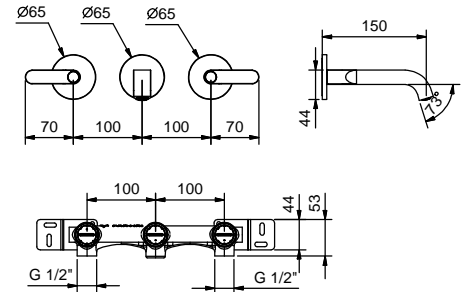

lead free

Batería lavabo a pared

- distancia a chorro 15 cm
- manetas
- limitador de caudal 5 l/m a 3 bar
- cartucho cerámico 90°
- entradas de 1/2"
- SIN DESAGÜE

R110B

Parte externa

Cromo	53 02 R110B
Negro Opaco	53 13 R110B
Polished Nickel PVD	53 95 R110B
Matt Gun Metal PVD	53 P5 R110B
Matt British Gold PVD	53 P6 R110B
Matt Copper PVD	53 P9 R110B
Pure Brass PVD	53 Q7 R110B
Raw Metal PVD	53 Q8 R110B