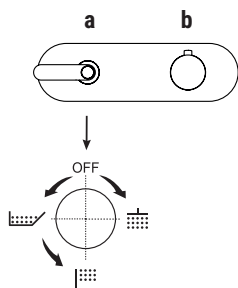

El monomando termostático ducha empotrado 3/4" está disponible:

- **art. R872B+D372A** - 2 salidas

- **art. R873B+D373A** - 3 salidas

EJEMPLO:

art. R873B+D373A

a) esviador giratorio con cierre - Desde la posición central, girando a la derecha se activa la 1ª salida, al centro el cierre, girando a la izquierda se activa la 2ª salida y luego la 3ª salida en secuencia.

b) control para regular la temperatura.