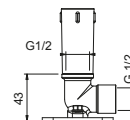

OPCIONAL: Parte empotrable para cartón-yeso

W046 91 00 W046