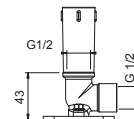

OPCIONAL: Parte empotrable para cartón-yeso

W046 91 00 W046