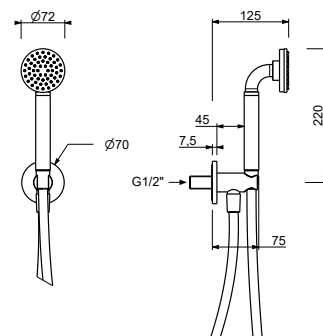

OPCIONAL: Parte empotrable para cartón-yeso

W046 91 00 W046

9237

Brazo ducha

- longitud 45 cm
- embellecedor redondo
- para instalación a techo
- entrada de 1/2"

Cromo	86 02 9237
Negro Opaco	86 13 9237
Polished Nickel PVD	86 95 9237
Matt Gun Metal PVD	86 P5 9237
Matt British Gold PVD	86 P6 9237
Matt Copper PVD	86 P9 9237
Pure Brass PVD	86 Q7 9237
Raw Metal PVD	86 Q8 9237

OPCIONAL: Parte empotrable para cartón-yeso

W046 91 00 W046

R043

Conjunto de ducha

- embellecedor redondo Ø 65 mm grosor 4
- teleducha ICONA
- toma de agua y soporte teleducha
- flexo PVC 150 cm
- entrada de 1/2"

R044

Conjunto de ducha

- embellecedor redondo Ø 70 mm grosor 7,5
- teleducha ICONA
- toma de agua y soporte teleducha
- flexo PVC 150 cm
- entrada de 1/2"

Cromo	53 02 R044
Polished Nickel PVD	53 95 R044
Matt Gun Metal PVD	53 P5 R044
Matt British Gold PVD	53 P6 R044
Matt Copper PVD	53 P9 R044
Pure Brass PVD	53 Q7 R044
Raw Metal PVD	53 Q8 R044