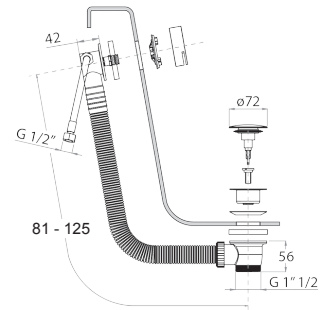

W286

Estructura para bañera repisa

• placa de montaje
• sin placa embellecedora

Nota: A completar con revestimientos que permitan el acceso para inspección

91 00 W286

Q180**Pareja placas H/C**

• para R107W - R107 - R106W - R106 - R104W - R104 - R110B - R113B
 - R108W - R108 - R111B - R119B - R117B - R165 - R167 - R151