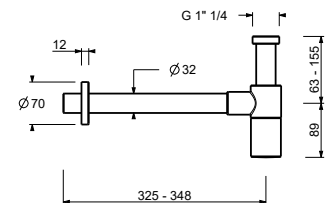

N.B. listado completo de los acabados en la sección accesorios diversos al final de la tarifa

Cromo	91 02 9234
Negro Opaco	91 13 9234
Polished Nickel PVD	91 95 9234
Matt Gun Metal PVD	91 P5 9234
Matt British Gold PVD	91 P6 9234
Matt Copper PVD	91 P9 9234
Pure Brass PVD	91 Q7 9234
Raw Metal PVD	91 Q8 9234