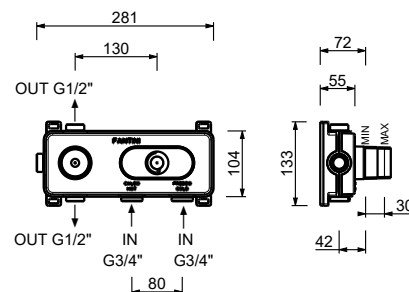

Parte empotrable

19 00 D372A