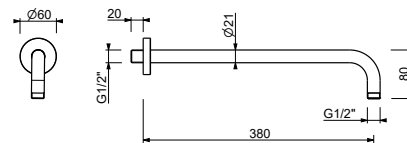

OPCIONAL: Parte empotrable para cartón-yeso

W046 91 00 W046

8124

Brazo ducha

- longitud 40 cm
- embellecedor redondo
- para instalación a pared
- entrada de 1/2"

Cromo	86 02 8124
Negro Opaco	86 13 8124
Polished Nickel PVD	86 95 8124
Matt Gun Metal PVD	86 P5 8124
Matt British Gold PVD	86 P6 8124
Matt Copper PVD	86 P9 8124
Pure Brass PVD	86 Q7 8124
Raw Metal PVD	86 Q8 8124

OPCIONAL: Parte empotrable para cartón-yeso

W046 91 00 W046

8028

Brazo ducha

- longitud 45 cm
- embellecedor redondo
- para instalación a pared
- entrada de 1/2"

Cromo	86 02 8028
Negro Opaco	86 13 8028
Polished Nickel PVD	86 95 8028
Matt Gun Metal PVD	86 P5 8028
Matt British Gold PVD	86 P6 8028
Matt Copper PVD	86 P9 8028
Pure Brass PVD	86 Q7 8028
Raw Metal PVD	86 Q8 8028