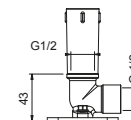

OPCIONAL: Parte empotrable para cartón-yeso

W046 91 00 W046