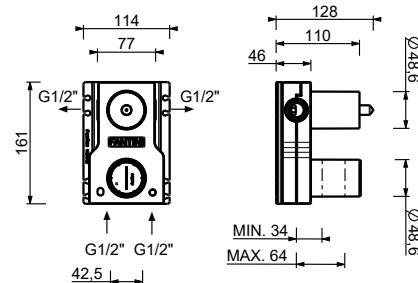

M523A

Parte empotrable

44 00 M523A

Monomando termostático ducha empotrado 1/2"

- manetas
- con embellecedores
- desviador giratorio **2 salidas**
- entradas de 1/2"
- aislamiento acústico
- solo para montaje horizontal