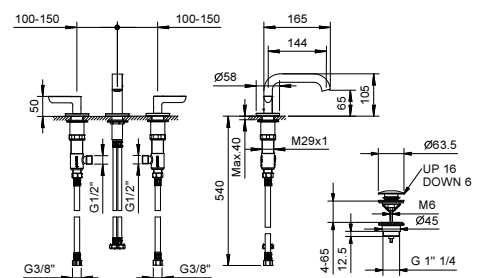

Batería lavabo 3 elementos

- distancia a chorro 14,5 cm
- manetas
- limitador de caudal 5 l/m a 3 bar
- cartucho cerámico 90°
- flexos de alimentación
- CON DESAGÜE a presión

Cromo	53 02 R104
Negro Opaco	53 13 R104
Polished Nickel PVD	53 95 R104
Matt Gun Metal PVD	53 P5 R104
Matt British Gold PVD	53 P6 R104
Matt Copper PVD	53 P9 R104
Pure Brass PVD	53 Q7 R104
Raw Metal PVD	53 Q8 R104