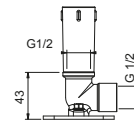

9236

Brazo ducha

- longitud 25 cm
- embellecedor redondo
- para instalación a techo
- entrada de 1/2"

Cromo	86 02 9236
Negro Opaco	86 13 9236
Polished Nickel PVD	86 95 9236
Matt Gun Metal PVD	86 P5 9236
Matt British Gold PVD	86 P6 9236
Matt Copper PVD	86 P9 9236
Pure Brass PVD	86 Q7 9236
Raw Metal PVD	86 Q8 9236

OPCIONAL: Parte empotrable para cartón-yeso

W046 91 00 W046