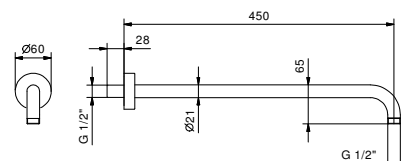

OPCIONAL: Parte empotrable para cartón-yeso

W046 91 00 W046

8124

Brazo ducha

- longitud 40 cm
- embellecedor redondo
- para instalación a pared
- entrada de 1/2"

Cromo	86 02 8124
Negro Opaco	86 13 8124
Polished Nickel PVD	86 95 8124
Matt Gun Metal PVD	86 P5 8124
Matt British Gold PVD	86 P6 8124
Matt Copper PVD	86 P9 8124
Pure Brass PVD	86 Q7 8124
Raw Metal PVD	86 Q8 8124

OPCIONAL: Parte empotrable para cartón-yeso

W046 91 00 W046

8028

Brazo ducha

- longitud 45 cm
- embellecedor redondo
- para instalación a pared
- entrada de 1/2"

Cromo	86 02 8028
Negro Opaco	86 13 8028
Polished Nickel PVD	86 95 8028
Matt Gun Metal PVD	86 P5 8028
Matt British Gold PVD	86 P6 8028
Matt Copper PVD	86 P9 8028
Pure Brass PVD	86 Q7 8028
Raw Metal PVD	86 Q8 8028