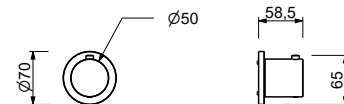

Monomando termostático ducha empotrado 3/4"

- maneta
- entradas de 1/2"
- aislamiento acústico
- sin llave de cierre, **debe pedirse por separado**

NOTA: El mezclador debe pedirse siempre con una válvula de cierre de 3/4" o 1/2"

H700B

Parte externa

Cromo	87 02 H700B
Negro Opaco	87 13 H700B
Polished Nickel PVD	87 95 H700B
Matt Gun Metal PVD	87 P5 H700B
Matt British Gold PVD	87 P6 H700B
Matt Copper PVD	87 P9 H700B
Pure Brass PVD	87 Q7 H700B
Raw Metal PVD	87 Q8 H700B