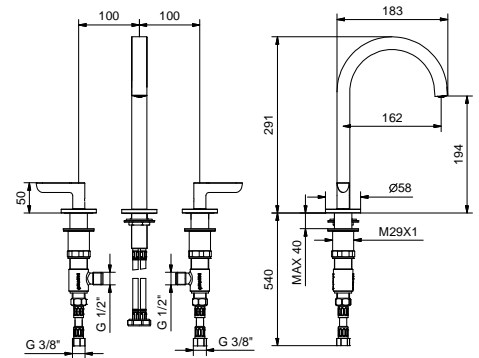

R107W

lead ϕ free

Batería lavabo 3 elementos

- distancia a chorro 16 cm
- manetas
- limitador de caudal 5 l/m a 3 bar
- cartucho cerámico 90°
- flexos de alimentación
- SIN DESAGÜE

Cromo	53 02 R107W
Negro Opaco	53 13 R107W
Polished Nickel PVD	53 95 R107W
Matt Gun Metal PVD	53 P5 R107W
Matt British Gold PVD	53 P6 R107W
Matt Copper PVD	53 P9 R107W
Pure Brass PVD	53 Q7 R107W
Raw Metal PVD	53 Q8 R107W

R107

lead ϕ free

Batería lavabo 3 elementos

- distancia a chorro 16 cm
- manetas
- limitador de caudal 5 l/m a 3 bar
- cartucho cerámico 90°
- flexos de alimentación
- CON DESAGÜE a presión

Cromo	53 02 R107
Negro Opaco	53 13 R107
Polished Nickel PVD	53 95 R107
Matt Gun Metal PVD	53 P5 R107
Matt British Gold PVD	53 P6 R107
Matt Copper PVD	53 P9 R107
Pure Brass PVD	53 Q7 R107
Raw Metal PVD	53 Q8 R107

R106W

lead ϕ free

Batería lavabo 3 elementos

- distancia a chorro 14,5 cm
- manetas
- limitador de caudal 5 l/m a 3 bar
- cartucho cerámico 90°
- flexos de alimentación
- SIN DESAGÜE

Cromo	53 02 R106W
Negro Opaco	53 13 R106W
Polished Nickel PVD	53 95 R106W
Matt Gun Metal PVD	53 P5 R106W
Matt British Gold PVD	53 P6 R106W
Matt Copper PVD	53 P9 R106W
Pure Brass PVD	53 Q7 R106W
Raw Metal PVD	53 Q8 R106W