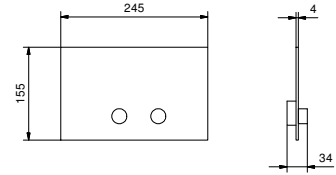

8402

Placa y pulsador descarga inodoro GEBERIT

- material básico: acero
- pulsadores en relieve
- con pulsadores redondos
- sin fijaciones visibles

N.B. listado completo de los acabados en la sección accesorios diversos al final de la tarifa

N.B. compatible SOLO CON Geberit Sigma 8/Sigma 12