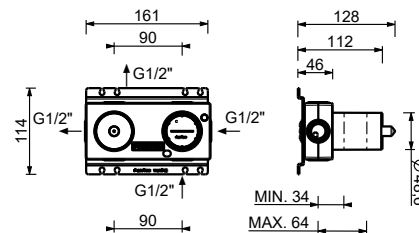

M623A

Parte empotrable

44 00 M623A