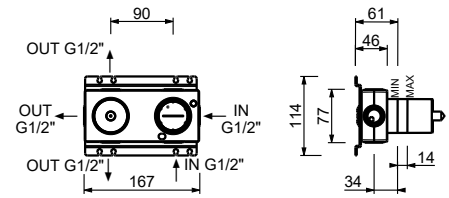

M687A

Parte empotrable

44 00 M687A