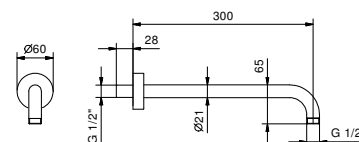

8027

Brazo ducha

- longitud 30 cm
- embellecedor redondo
- para instalación a pared
- entrada de 1/2"

Cromo	86 02 8027
Negro Opaco	86 13 8027
Polished Nickel PVD	86 95 8027
Matt Gun Metal PVD	86 P5 8027
Matt British Gold PVD	86 P6 8027
Matt Copper PVD	86 P9 8027
Pure Brass PVD	86 Q7 8027
Raw Metal PVD	86 Q8 8027