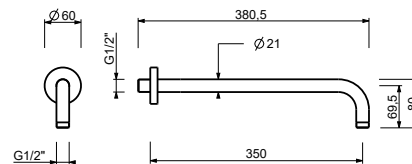

OPCIONAL: Parte empotrable para cartón-yeso

W046 91 00 W046

8137

Brazo ducha

- longitud 35 cm
- embellecedor redondo
- para instalación a pared
- entrada de 1/2"

Cromo	86 02 8137
Negro Opaco	86 13 8137
Polished Nickel PVD	86 95 8137
Matt Gun Metal PVD	86 P5 8137
Matt British Gold PVD	86 P6 8137
Matt Copper PVD	86 P9 8137
Pure Brass PVD	86 Q7 8137
Raw Metal PVD	86 Q8 8137

OPCIONAL: Parte empotrable para cartón-yeso

W046 91 00 W046

8124

Brazo ducha

- longitud 40 cm
- embellecedor redondo
- para instalación a pared
- entrada de 1/2"

Cromo	86 02 8124
Negro Opaco	86 13 8124
Polished Nickel PVD	86 95 8124
Matt Gun Metal PVD	86 P5 8124
Matt British Gold PVD	86 P6 8124
Matt Copper PVD	86 P9 8124
Pure Brass PVD	86 Q7 8124
Raw Metal PVD	86 Q8 8124