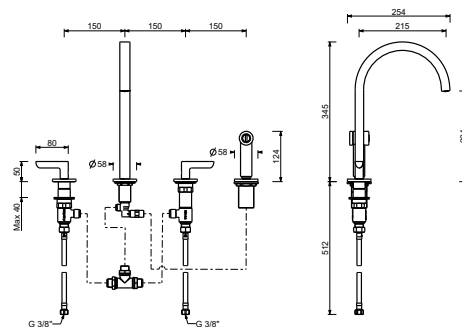

R151

lead $\emptyset$ free

Batería cocina

- distancia a chorro 21,5 cm
- manetas
- caño giratorio
- teleducha extraíble monojet con apertura/cierre incorporada
- 4 agujeros
- limitador de caudal 8 l/m a 3 bar
- cartucho cerámico 90°
- flexos de alimentación
- SIN DESAGÜE

Cromo	53 02 R151
Negro Opaco	53 13 R151
Polished Nickel PVD	53 95 R151
Matt Gun Metal PVD	53 P5 R151
Matt British Gold PVD	53 P6 R151
Matt Copper PVD	53 P9 R151
Pure Brass PVD	53 Q7 R151
Raw Metal PVD	53 Q8 R151