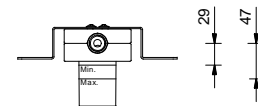

M063A

Parte empotrable

44 00 M063A