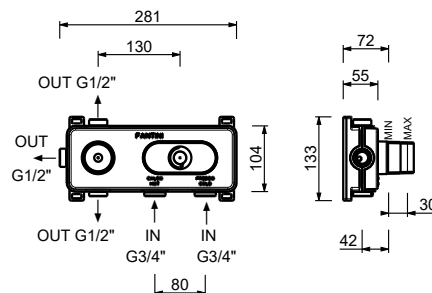

Parte empotrable

19 00 D373A