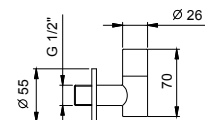

8402

Placa y pulsador descarga inodoro GEBERIT

- material básico: acero
- pulsadores en relieve
- con pulsadores redondos
- sin fijaciones visibles

N.B. listado completo de los acabados en la sección accesorios diversos al final de la tarifa