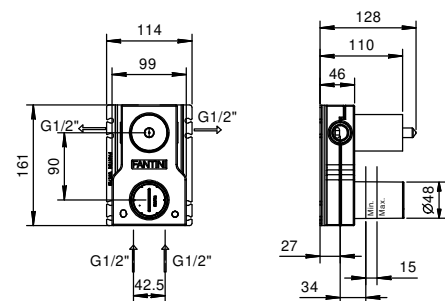

M585A

Parte empotrable

44 00 M585A