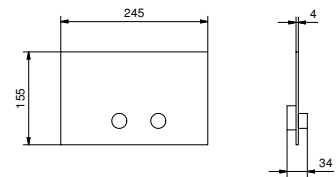

Placa y pulsador descarga inodoro TECE

- material básico: acero
- pulsadores en relieve
- con pulsadores redondos
- profundidad mínima: consultar las instrucciones de montaje
- sin fijaciones visibles

N.B. listado completo de los acabados en la sección accesorios diversos al final de la tarifa

N.B. compatible SOLO CON Tecebox Octa II