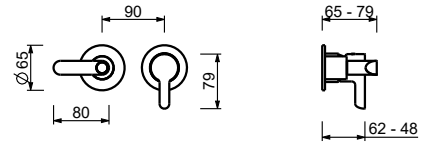

Monomando ducha empotrado

- manetas
- desviador giratorio **3 salidas**
- entradas de 1/2"
- aislamiento acústico
- solo para montaje horizontal

R687B

Parte externa

Cromo	53 02 R687B
Negro Opaco	53 13 R687B
Polished Nickel PVD	53 95 R687B
Matt Gun Metal PVD	53 P5 R687B
Matt British Gold PVD	53 P6 R687B
Matt Copper PVD	53 P9 R687B
Pure Brass PVD	53 Q7 R687B
Raw Metal PVD	53 Q8 R687B