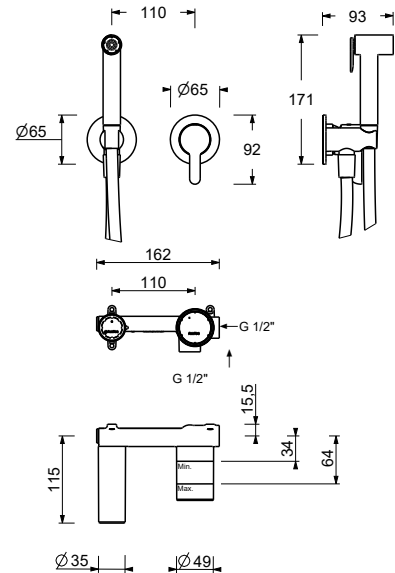

Hidro bidé

- para higiene personal
- Mezclador de ducha incluido
- toma de agua y soporte teleducha
- con embellecedores
- flexos en latón 120 cm
- entrada de 1/2"

N.B. listado completo de los acabados en la sección accesorios diversos al final de la tarifa

R457B

Parte externa

Cromo	53 02 R457B
Negro Opaco	53 13 R457B
Polished Nickel PVD	53 95 R457B
Matt Gun Metal PVD	53 P5 R457B
Matt British Gold PVD	53 P6 R457B
Matt Copper PVD	53 P9 R457B
Pure Brass PVD	53 Q7 R457B
Raw Metal PVD	53 Q8 R457B