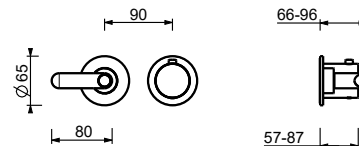

Monomando termostático ducha empotrado 1/2"

- manetas
- con embellecedores
- desviador giratorio **2 salidas**
- entradas de 1/2"
- aislamiento acústico
- solo para montaje horizontal

R623B

Parte externa

Cromo	53 02 R623B
Negro Opaco	53 13 R623B
Polished Nickel PVD	53 95 R623B
Matt Gun Metal PVD	53 P5 R623B
Matt British Gold PVD	53 P6 R623B
Matt Copper PVD	53 P9 R623B
Pure Brass PVD	53 Q7 R623B
Raw Metal PVD	53 Q8 R623B