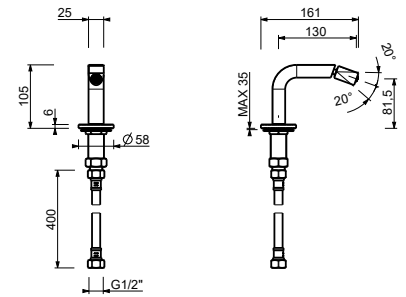

Z344

Caño bidé

- distancia a chorro 13 cm
- limitador de caudal 5 l/m a 3 bar
- entrada de 1/2"

Cromo	53 02 Z344
Negro Opaco	53 13 Z344
Polished Nickel PVD	53 95 Z344
Matt Gun Metal PVD	53 P5 Z344
Matt British Gold PVD	53 P6 Z344
Matt Copper PVD	53 P9 Z344
Pure Brass PVD	53 Q7 Z344
Raw Metal PVD	53 Q8 Z344