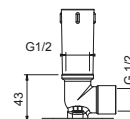

OPCIONAL: Parte empotrable para cartón-yeso

W046 91 00 W046