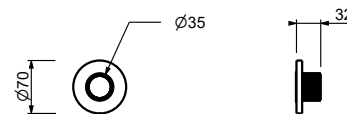

H790B

Parte externa

Cromo	87 02 H790B
Polished Nickel PVD	87 95 H790B
Matt Gun Metal PVD	87 P5 H790B
Matt British Gold PVD	87 P6 H790B
Matt Copper PVD	87 P9 H790B
Pure Brass PVD	87 Q7 H790B
Raw Metal PVD	87 Q8 H790B