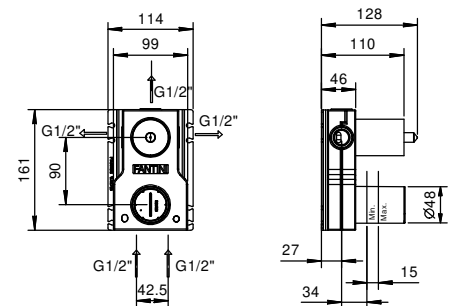

M587A

Parte empotrable

44 00 M587A