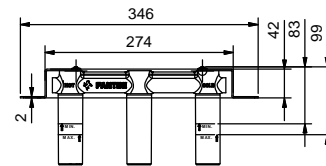

R010A

Parte empotrable

44 00 R010A