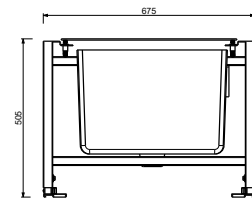

W286

Estructura para bañera repisa

• placa de montaje
• sin placa embellecedora

Nota: A completar con revestimientos que permitan el acceso para inspección