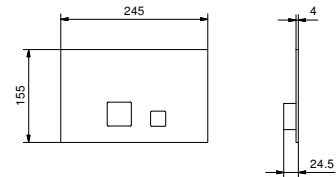

Placa y pulsador descarga inodoro GEBERIT

- material básico: acero
- pulsadores enrasados
- con pulsadores cuadrados
- sin fijaciones visibles

N.B. listado completo de los acabados en la sección accesorios diversos al final de la tarifa

N.B. compatible SOLO CON Geberit Sigma 8/Sigma 12