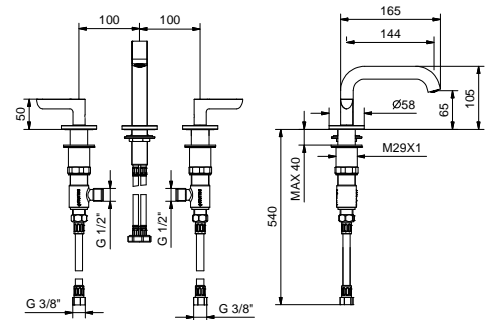

Batería lavabo 3 elementos

- distancia a chorro 14,5 cm
- manetas
- limitador de caudal 5 l/m a 3 bar
- cartucho cerámico 90°
- flexos de alimentación
- SIN DESAGÜE

Cromo	53 02 R104W
Negro Opaco	53 13 R104W
Polished Nickel PVD	53 95 R104W
Matt Gun Metal PVD	53 P5 R104W
Matt British Gold PVD	53 P6 R104W
Matt Copper PVD	53 P9 R104W
Pure Brass PVD	53 Q7 R104W
Raw Metal PVD	53 Q8 R104W