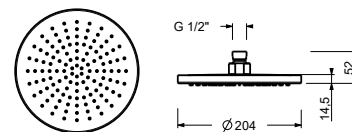

8136

Rociador lluvia

- Ø 20 cm
- material básico: latón
- limitador de caudal 12 l/m a 3 bar
- sistema anticalcáreo
- entrada de 1/2"
- válvula anti-retorno

**NOTA: Condiciones necesarias para el correcto funcionamiento:
Caudal mín.: 10 l/min**

Cromo	86 02 8136
Negro Opaco	86 13 8136
Polished Nickel PVD	86 95 8136
Matt Gun Metal PVD	86 P5 8136
Matt British Gold PVD	86 P6 8136
Matt Copper PVD	86 P9 8136
Pure Brass PVD	86 Q7 8136
Raw Metal PVD	86 Q8 8136

8027

Brazo ducha

- longitud 30 cm
- embellecedor redondo
- para instalación a pared
- entrada de 1/2"

Cromo	86 02 8027
Negro Opaco	86 13 8027
Polished Nickel PVD	86 95 8027
Matt Gun Metal PVD	86 P5 8027
Matt British Gold PVD	86 P6 8027
Matt Copper PVD	86 P9 8027
Pure Brass PVD	86 Q7 8027
Raw Metal PVD	86 Q8 8027