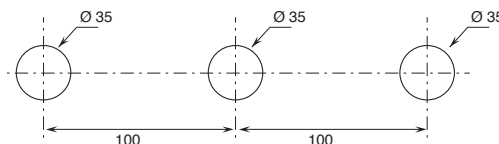

Información técnica

ICONA DECO se suministra de serie **CON MANETA**.

Los monomandos lavabo se suministran con **limitadores de 5 l/min.**

AGUJEROS PARA INSTALACIÓN EN ENCIMERAS:

- Monomando de lavabo y bidé.

- Batería lavabo 3 elementos.

art. R107

art. R106

art. R104