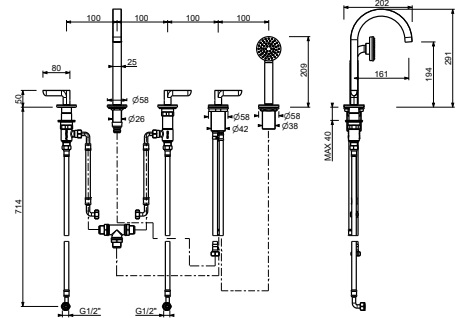

**R117A**

**Parte da incasso**

44 00 R117A

**R165**

**Gruppo bordo vasca**

- interasse bocca 16 cm
- doccetta ICONA
- maniglie
- 5 fori
- deviatore a rotazione a **2 uscite**
- flessibile 150 cm
- vitone ceramico 90°
- ingressi da 1/2"
- flessibili di alimentazione