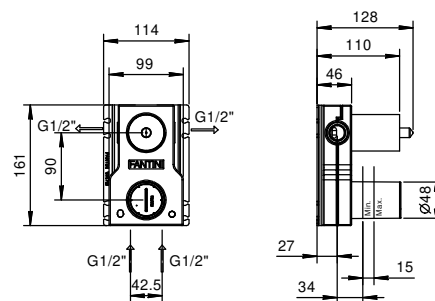

M585A

Parte da incasso

44 00 M585A