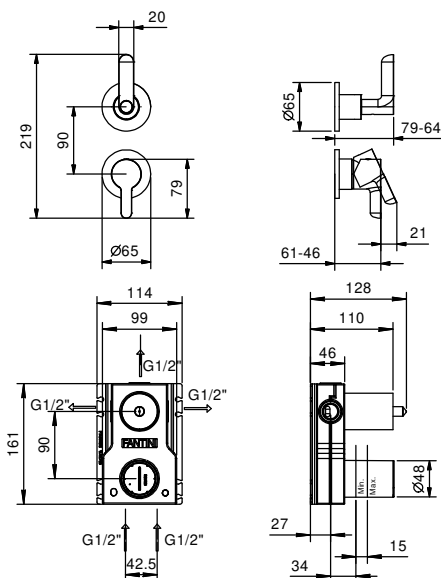

R687B

Parte esterna

Cromo	53 02 R687B
Nero Opaco	53 13 R687B
Polished Nickel PVD	53 95 R687B
Matt Gun Metal PVD	53 P5 R687B
Matt British Gold PVD	53 P6 R687B
Matt Copper PVD	53 P9 R687B
Pure Brass PVD	53 Q7 R687B
Raw Metal PVD	53 Q8 R687B