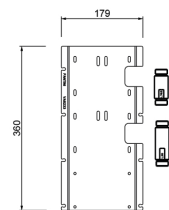

W275

OPTIONAL - Sistema Easy fix per RUBINETTO ARRESTO 3/4"

piastra e connessioni :

- per montaggio facilitato orizzontale o verticale termostatici
- per montaggio art. H500A / D491A - **1 uscita**
- per montaggio H500A / D491A (2 PZ) - **2 uscite**