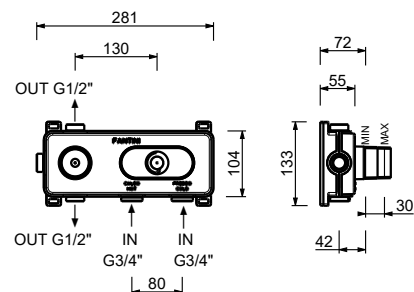

D372A

Parte da incasso

19 00 D372A