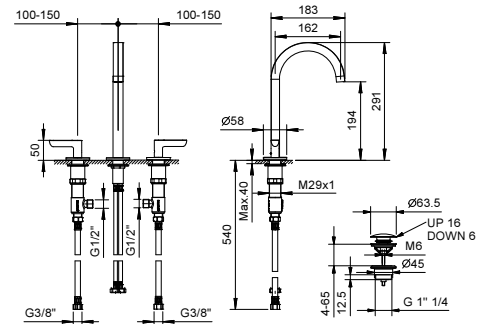

R107W

lead ϕ free

Gruppo lavabo 3 fori

- interasse bocca 16 cm
- maniglie
- limitatore di portata 5 l/min a 3 bar
- vitone ceramico 90°
- flessibili di alimentazione
- SENZA SCARICO

Cromo	53 02 R107W
Nero Opaco	53 13 R107W
Polished Nickel PVD	53 95 R107W
Matt Gun Metal PVD	53 P5 R107W
Matt British Gold PVD	53 P6 R107W
Matt Copper PVD	53 P9 R107W
Pure Brass PVD	53 Q7 R107W
Raw Metal PVD	53 Q8 R107W

R107

lead ϕ free

Gruppo lavabo 3 fori

- interasse bocca 16 cm
- maniglie
- limitatore di portata 5 l/min a 3 bar
- vitone ceramico 90°
- flessibili di alimentazione
- CON SCARICO a pressione

Cromo	53 02 R107
Nero Opaco	53 13 R107
Polished Nickel PVD	53 95 R107
Matt Gun Metal PVD	53 P5 R107
Matt British Gold PVD	53 P6 R107
Matt Copper PVD	53 P9 R107
Pure Brass PVD	53 Q7 R107
Raw Metal PVD	53 Q8 R107

R106W

lead ϕ free

Gruppo lavabo 3 fori

- interasse bocca 14,5 cm
- maniglie
- limitatore di portata 5 l/min a 3 bar
- vitone ceramico 90°
- flessibili di alimentazione
- SENZA SCARICO

Cromo	53 02 R106W
Nero Opaco	53 13 R106W
Polished Nickel PVD	53 95 R106W
Matt Gun Metal PVD	53 P5 R106W
Matt British Gold PVD	53 P6 R106W
Matt Copper PVD	53 P9 R106W
Pure Brass PVD	53 Q7 R106W
Raw Metal PVD	53 Q8 R106W