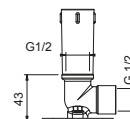

OPTIONAL: Parte da incasso per cartongesso

W046

91 00 W046