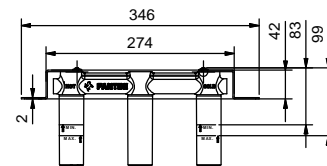

R010A

Parte da incasso

44 00 R010A