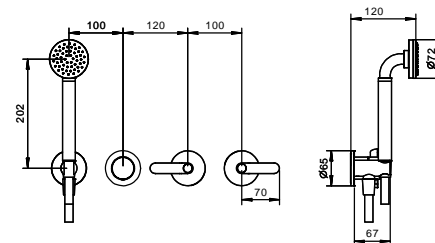

Parte esterna

Cromo	53 02 R117B
Nero Opaco	53 13 R117B
Polished Nickel PVD	53 95 R117B
Matt Gun Metal PVD	53 P5 R117B
Matt British Gold PVD	53 P6 R117B
Matt Copper PVD	53 P9 R117B
Pure Brass PVD	53 Q7 R117B
Raw Metal PVD	53 Q8 R117B