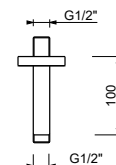

Braccio doccia

- lunghezza 10 cm
- rosone tondo
- per installazione a soffitto
- ingresso da 1/2"

Cromo	86 02 8121
Nero Opaco	86 13 8121
Polished Nickel PVD	86 95 8121
Matt Gun Metal PVD	86 P5 8121
Matt British Gold PVD	86 P6 8121
Matt Copper PVD	86 P9 8121
Pure Brass PVD	86 Q7 8121
Raw Metal PVD	86 Q8 8121