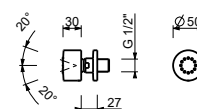

9248

Soffione laterale

- materiale di base: ottone
- orientabile
- sistema anticalcare
- ingresso da 1/2"

**N.B. Condizioni necessarie per il corretto funzionamento:
Portata min.: 12 l/min**

Cromo	86 02 9248
Nero Opaco	86 13 9248
Polished Nickel PVD	86 95 9248
Matt Gun Metal PVD	86 P5 9248
Matt British Gold PVD	86 P6 9248
Matt Copper PVD	86 P9 9248