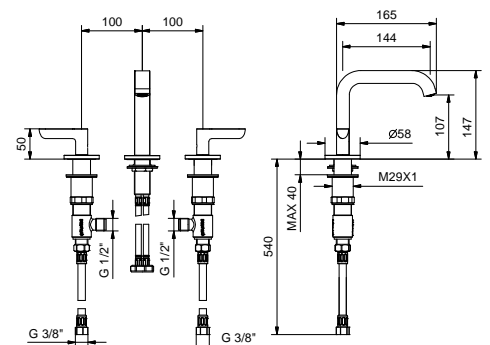

lead  free**Gruppo lavabo da parete**

- interasse bocca 15 cm
- maniglie
- limitatore di portata 5 l/min a 3 bar
- vitone ceramico 90°
- ingressi da 1/2"
- SENZA SCARICO

**R110B****Parte esterna**

Cromo	53 02 R110B
Nero Opaco	53 13 R110B
Polished Nickel PVD	53 95 R110B
Matt Gun Metal PVD	53 P5 R110B
Matt British Gold PVD	53 P6 R110B
Matt Copper PVD	53 P9 R110B
Pure Brass PVD	53 Q7 R110B
Raw Metal PVD	53 Q8 R110B