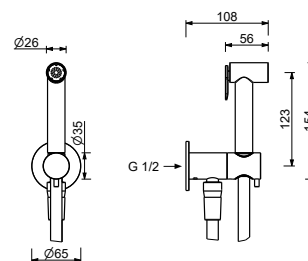

W291

Idroscopino

- per pulizia WC
- presa acqua con supporto per doccetta
- rubinetto di arresto
- rosone tondo
- flessibile in ottone 120 cm

N.B. elenco completo delle finiture nella sezione articoli vari in fondo al listino

Cromo	91 02 W291
Nero Opaco	91 13 W291
Polished Nickel PVD	91 95 W291
Matt Gun Metal PVD	91 P5 W291
Matt British Gold PVD	91 P6 W291
Matt Copper PVD	91 P9 W291
Pure Brass PVD	91 Q7 W291
Raw Metal PVD	91 Q8 W291