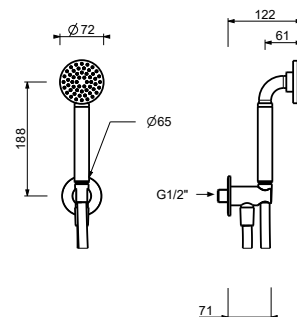

R043

Completo doccia

- rosone tondo Ø 65 mm spessore 4
- doccetta ICONA
- presa acqua con supporto per doccetta
- flessibile PVC 150 cm
- ingresso da 1/2"

Cromo	53 02 R043
Nero Opaco	53 13 R043
Polished Nickel PVD	53 95 R043
Matt Gun Metal PVD	53 P5 R043
Matt British Gold PVD	53 P6 R043
Matt Copper PVD	53 P9 R043
Pure Brass PVD	53 Q7 R043
Raw Metal PVD	53 Q8 R043