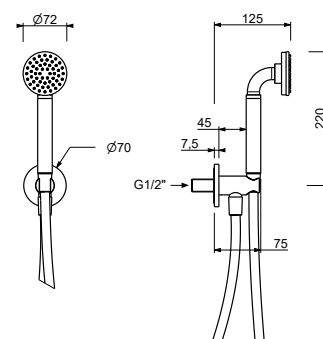

R044

Completo doccia

- rosone tondo Ø 70 mm spessore 7,5
- doccetta ICONA
- presa acqua con supporto per doccetta
- flessibile PVC 150 cm
- ingresso da 1/2"

Cromo	53 02 R044
Polished Nickel PVD	53 95 R044
Matt Gun Metal PVD	53 P5 R044
Matt British Gold PVD	53 P6 R044
Matt Copper PVD	53 P9 R044
Pure Brass PVD	53 Q7 R044
Raw Metal PVD	53 Q8 R044