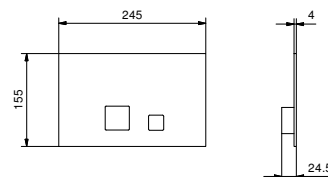

Placca di comando per cassette di scarico GEBERIT

- materiale di base: acciaio
- comandi a filo
- con pulsanti quadri
- senza fissaggi a vista

N.B. elenco completo delle finiture nella sezione articoli vari in fondo al listino

N.B. compatibile SOLO CON Geberit Sigma 8/Sigma 12