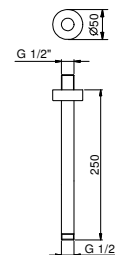

9236

Braccio doccia

- lunghezza 25 cm
- rosone tondo
- per installazione a soffitto
- ingresso da 1/2"

Cromo	86 02 9236
Nero Opaco	86 13 9236
Polished Nickel PVD	86 95 9236
Matt Gun Metal PVD	86 P5 9236
Matt British Gold PVD	86 P6 9236
Matt Copper PVD	86 P9 9236
Pure Brass PVD	86 Q7 9236
Raw Metal PVD	86 Q8 9236

OPTIONAL: Parte da incasso per cartongesso

W046 91 00 W046