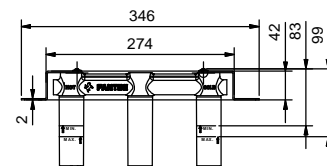

R010A

Parte da incasso

44 00 R010A