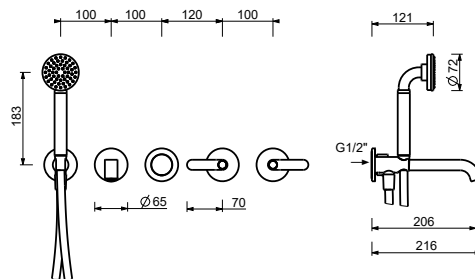

Gruppo vasca incasso

- interasse bocca 20 cm
- maniglie
- deviatore a rotazione a **2 uscite**
- doccetta ICONA
- presa acqua con supporto per doccetta
- flessibile PVC 150 cm
- vitone ceramico 90°
- ingressi da 1/2"

R119B

Parte esterna

Cromo	53 02 R119B
Nero Opaco	53 13 R119B
Polished Nickel PVD	53 95 R119B
Matt Gun Metal PVD	53 P5 R119B
Matt British Gold PVD	53 P6 R119B
Matt Copper PVD	53 P9 R119B
Pure Brass PVD	53 Q7 R119B
Raw Metal PVD	53 Q8 R119B