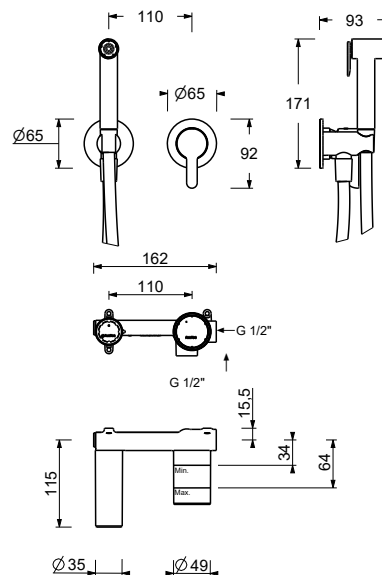

Idrospray

- per igiene personale
- miscelatore doccia incluso
- presa acqua con supporto per doccetta
- con rosoni
- flessibile in ottone 120 cm
- ingresso da 1/2"

N.B. elenco completo delle finiture nella sezione articoli vari in fondo al listino

R457B

Parte esterna

Cromo	53 02 R457B
Nero Opaco	53 13 R457B
Polished Nickel PVD	53 95 R457B
Matt Gun Metal PVD	53 P5 R457B
Matt British Gold PVD	53 P6 R457B
Matt Copper PVD	53 P9 R457B
Pure Brass PVD	53 Q7 R457B
Raw Metal PVD	53 Q8 R457B