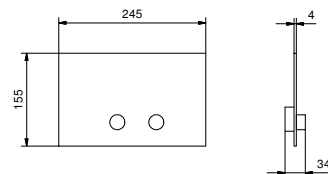

8402

Placca di comando per cassette di scarico GEBERIT

- materiale di base: acciaio
- comandi a rilievo
- con pulsanti tondi
- senza fissaggi a vista

N.B. elenco completo delle finiture nella sezione articoli vari in fondo al listino

N.B. compatibile SOLO CON Geberit Sigma 8/Sigma 12