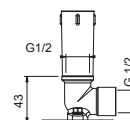

OPTIONAL: Parte da incasso per cartongesso

W046

91 00 W046