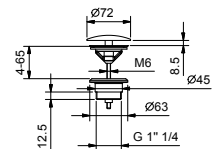

N.B. elenco completo delle finiture nella sezione articoli vari in fondo al listino

Cromo	91 02 8435
Nero Opaco	91 13 8435
Polished Nickel PVD	91 95 8435
Matt Gun Metal PVD	91 P5 8435
Matt British Gold PVD	91 P6 8435
Matt Copper PVD	91 P9 8435
Pure Brass PVD	91 Q7 8435
Raw Metal PVD	91 Q8 8435