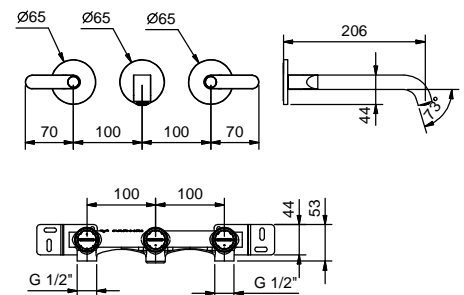

R113B

Parte esterna

Cromo	53 02 R113B
Nero Opaco	53 13 R113B
Polished Nickel PVD	53 95 R113B
Matt Gun Metal PVD	53 P5 R113B
Matt British Gold PVD	53 P6 R113B
Matt Copper PVD	53 P9 R113B
Pure Brass PVD	53 Q7 R113B
Raw Metal PVD	53 Q8 R113B