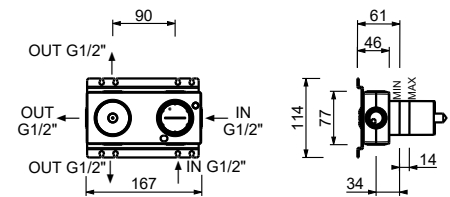

M687A

Parte da incasso

44 00 M687A