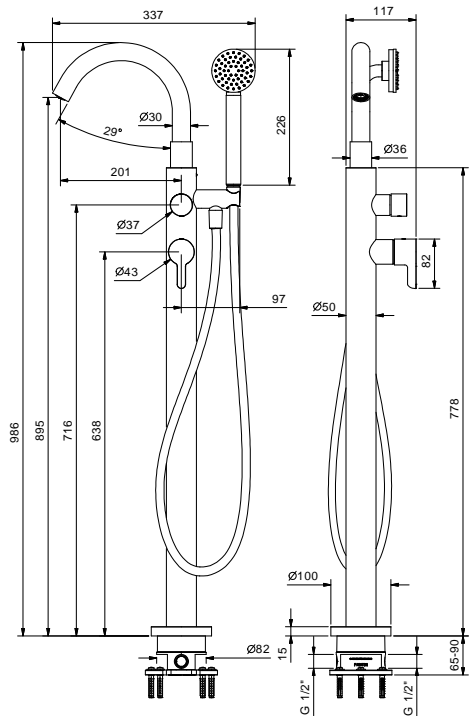

Parte esterna

Cromo	53 02 R080B
Nero Opaco	53 13 R080B
Polished Nickel PVD	53 95 R080B
Matt Gun Metal PVD	53 P5 R080B
Matt British Gold PVD	53 P6 R080B
Matt Copper PVD	53 P9 R080B
Pure Brass PVD	53 Q7 R080B
Raw Metal PVD	53 Q8 R080B