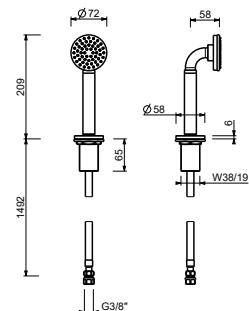

**R080A**

**Parte da incasso**

44 00 R080A

**Z350**

**Set doccetta per bordo vasca**

- doccetta ICONA
- flessibile 150 cm

Cromo	53 02 Z350
Nero Opaco	53 13 Z350
Polished Nickel PVD	53 95 Z350
Matt Gun Metal PVD	53 P5 Z350
Matt British Gold PVD	53 P6 Z350
Matt Copper PVD	53 P9 Z350
Pure Brass PVD	53 Q7 Z350
Raw Metal PVD	53 Q8 Z350