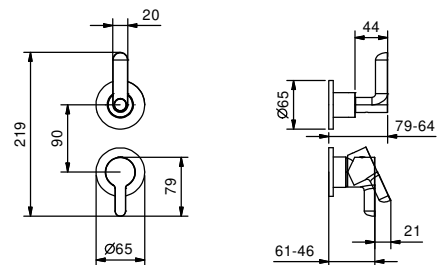

Miscelatore doccia incasso

- maniglia
- **1 uscita** da 1/2"
- ingressi da 1/2"
- isolamento acustico

R063B

Parte esterna

Cromo	53 02 R063B
Nero Opaco	53 13 R063B
Polished Nickel PVD	53 95 R063B
Matt Gun Metal PVD	53 P5 R063B
Matt British Gold PVD	53 P6 R063B
Matt Copper PVD	53 P9 R063B
Pure Brass PVD	53 Q7 R063B
Raw Metal PVD	53 Q8 R063B

M063A

Parte da incasso

44 00 M063A

Miscelatore doccia incasso

- maniglie
- deviatore a rotazione a **2 uscite**
- ingressi da 1/2"
- isolamento acustico
- solo per montaggio verticale

R685B

Parte esterna

Cromo	53 02 R685B
Nero Opaco	53 13 R685B
Polished Nickel PVD	53 95 R685B
Matt Gun Metal PVD	53 P5 R685B
Matt British Gold PVD	53 P6 R685B
Matt Copper PVD	53 P9 R685B
Pure Brass PVD	53 Q7 R685B
Raw Metal PVD	53 Q8 R685B