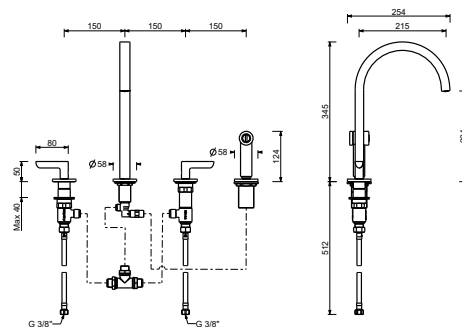

R151

lead $\emptyset$ free

Gruppo lavello cucina

- interasse bocca 21,5 cm
- maniglie
- bocca girevole
- doccetta estraibile separata monogetto con pulsante di attivazione
- 4 fori
- limitatore di portata 8 l/min a 3 bar
- vitone ceramico 90°
- flessibili di alimentazione
- SENZA SCARICO

Cromo	53 02 R151
Nero Opaco	53 13 R151
Polished Nickel PVD	53 95 R151
Matt Gun Metal PVD	53 P5 R151
Matt British Gold PVD	53 P6 R151
Matt Copper PVD	53 P9 R151
Pure Brass PVD	53 Q7 R151
Raw Metal PVD	53 Q8 R151