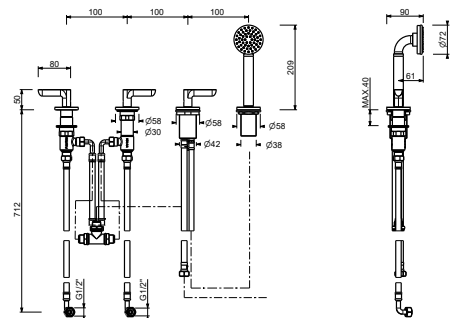

Cromo	53 02 R167
Nero Opaco	53 13 R167
Polished Nickel PVD	53 95 R167
Matt Gun Metal PVD	53 P5 R167
Matt British Gold PVD	53 P6 R167
Matt Copper PVD	53 P9 R167
Pure Brass PVD	53 Q7 R167
Raw Metal PVD	53 Q8 R167