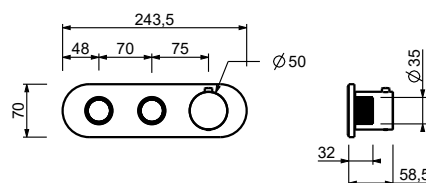

H772B

Parte esterna

Cromo	87 02 H772B
Polished Nickel PVD	87 95 H772B
Matt Gun Metal PVD	87 P5 H772B
Matt British Gold PVD	87 P6 H772B
Matt Copper PVD	87 P9 H772B
Pure Brass PVD	87 Q7 H772B
Raw Metal PVD	87 Q8 H772B