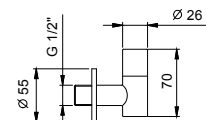

N.B. elenco completo delle finiture nella sezione articoli vari in fondo al listino

Cromo	91 02 8364
Nero Opaco	91 13 8364
Polished Nickel PVD	91 95 8364
Matt Gun Metal PVD	91 P5 8364
Matt British Gold PVD	91 P6 8364
Matt Copper PVD	91 P9 8364
Pure Brass PVD	91 Q7 8364
Raw Metal PVD	91 Q8 8364