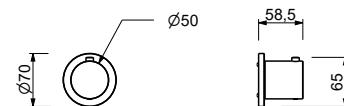

Miscelatore termostatico doccia incasso 3/4"

- maniglia
- ingressi da 1/2"
- isolamento acustico
- senza rubinetto di arresto **da ordinare separatamente**

N.B. Il miscelatore deve essere sempre ordinato con il rubinetto di arresto o con i deviatori con chiusura

H700B

Parte esterna

Cromo	87 02 H700B
Nero Opaco	87 13 H700B
Polished Nickel PVD	87 95 H700B
Matt Gun Metal PVD	87 P5 H700B
Matt British Gold PVD	87 P6 H700B
Matt Copper PVD	87 P9 H700B
Pure Brass PVD	87 Q7 H700B
Raw Metal PVD	87 Q8 H700B