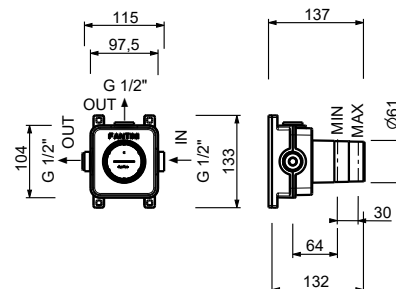

H590A

Parte da incasso

44 00 H590A