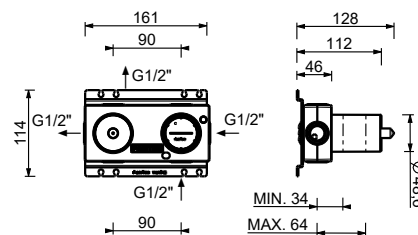

M623A

Parte da incasso

44 00 M623A