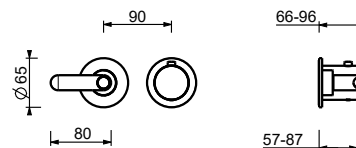

Miscelatore termostatico doccia incasso 1/2"

- maniglie
- con rosoni
- deviatore a rotazione a **2 uscite**
- ingressi da 1/2"
- isolamento acustico
- solo per montaggio orizzontale

R623B

Parte esterna

Cromo	53 02 R623B
Nero Opaco	53 13 R623B
Polished Nickel PVD	53 95 R623B
Matt Gun Metal PVD	53 P5 R623B
Matt British Gold PVD	53 P6 R623B
Matt Copper PVD	53 P9 R623B
Pure Brass PVD	53 Q7 R623B
Raw Metal PVD	53 Q8 R623B