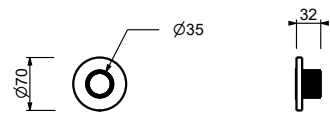

H792B

Parte esterna

Cromo	87 02 H792B
Polished Nickel PVD	87 95 H792B
Matt Gun Metal PVD	87 P5 H792B
Matt British Gold PVD	87 P6 H792B
Matt Copper PVD	87 P9 H792B
Pure Brass PVD	87 Q7 H792B
Raw Metal PVD	87 Q8 H792B