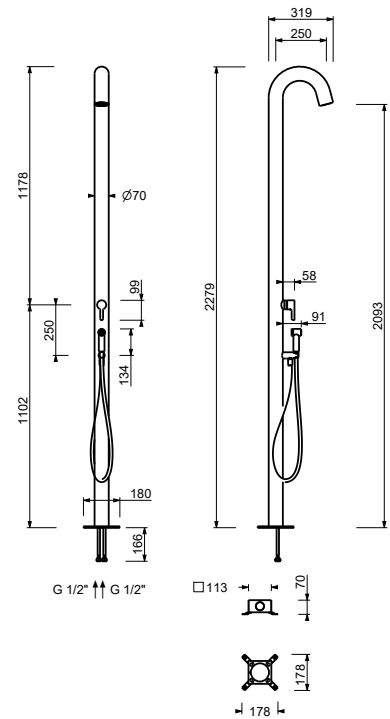

Colonna doccia

- ICONA
- soffione doccia integrato
- doccetta con pulsante di attivazione
- sistema anticalcare
- miscelatore doccia incasso cartuccia tradizionale
- per utilizzo outdoor/indoor
- materiale di base: ACCIAIO AISI 316L adatto anche ad ambienti esterni

R461B

D060A

Parte esterna

Black Velvet 53 14 R461B
Acciaio spazzolato 53 93 R461B

Parte da incasso

44 00 D060A