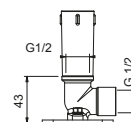

9236

Braccio doccia

- lunghezza 25 cm
- rosone tondo
- per installazione a soffitto
- ingresso da 1/2"

Cromo	86 02 9236
Nero Opaco	86 13 9236
Polished Nickel PVD	86 95 9236
Matt Gun Metal PVD	86 P5 9236
Matt British Gold PVD	86 P6 9236
Matt Copper PVD	86 P9 9236
Pure Brass PVD	86 Q7 9236
Raw Metal PVD	86 Q8 9236

OPTIONAL: Parte da incasso per cartongesso

W046 91 00 W046