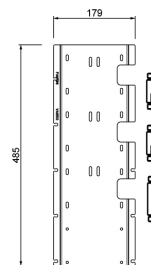

W276

OPTIONAL - Sistema Easy fix per RUBINETTO ARRESTO 3/4"

piastra e connessioni :

- per montaggio facilitato orizzontale o verticale termostatici
- per montaggio H500A / D491A (3 PZ) - **3 uscite**