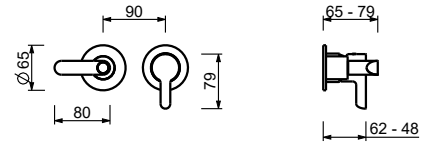

Miscelatore doccia incasso

- maniglie
- deviatore a rotazione a **3 uscite**
- ingressi da 1/2"
- isolamento acustico
- solo per montaggio orizzontale

R687B

Parte esterna

Cromo	53 02 R687B
Nero Opaco	53 13 R687B
Polished Nickel PVD	53 95 R687B
Matt Gun Metal PVD	53 P5 R687B
Matt British Gold PVD	53 P6 R687B
Matt Copper PVD	53 P9 R687B
Pure Brass PVD	53 Q7 R687B
Raw Metal PVD	53 Q8 R687B