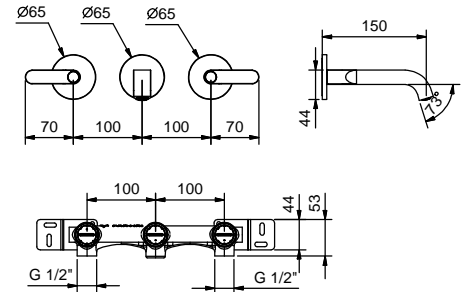

lead free

Gruppo lavabo da parete

- interasse bocca 15 cm
- maniglie
- limitatore di portata 5 l/min a 3 bar
- vitone ceramico 90°
- ingressi da 1/2"
- SENZA SCARICO

R110B

Parte esterna

Cromo	53 02 R110B
Nero Opaco	53 13 R110B
Polished Nickel PVD	53 95 R110B
Matt Gun Metal PVD	53 P5 R110B
Matt British Gold PVD	53 P6 R110B
Matt Copper PVD	53 P9 R110B
Pure Brass PVD	53 Q7 R110B
Raw Metal PVD	53 Q8 R110B