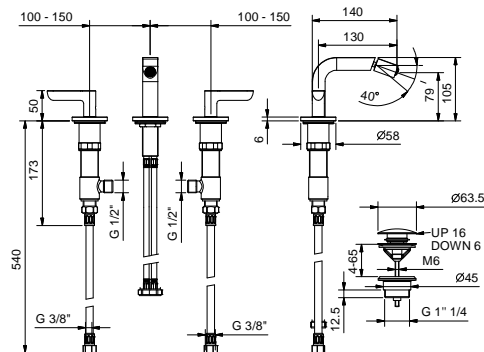

R108

Gruppo bidet 3 fori

- interasse bocca 13 cm
- limitatore di portata 5 l/min a 3 bar
- maniglie
- vitone ceramico 90°
- aeratore snodato
- flessibili di alimentazione
- CON SCARICO a pressione

Cromo	53 02 R108
Nero Opaco	53 13 R108
Polished Nickel PVD	53 95 R108
Matt Gun Metal PVD	53 P5 R108
Matt British Gold PVD	53 P6 R108
Matt Copper PVD	53 P9 R108
Pure Brass PVD	53 Q7 R108
Raw Metal PVD	53 Q8 R108