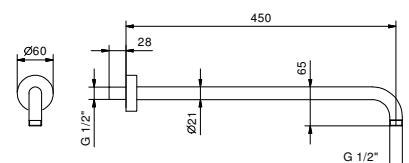

OPTIONAL: Parte da incasso per cartongesso

W046

91 00 W046

8121

Braccio doccia

- lunghezza 10 cm
- rosone tondo
- per installazione a soffitto
- ingresso da 1/2"

Cromo	86 02 8121
Nero Opaco	86 13 8121
Polished Nickel PVD	86 95 8121
Matt Gun Metal PVD	86 P5 8121
Matt British Gold PVD	86 P6 8121
Matt Copper PVD	86 P9 8121
Pure Brass PVD	86 Q7 8121
Raw Metal PVD	86 Q8 8121

OPTIONAL: Parte da incasso per cartongesso

W046

91 00 W046