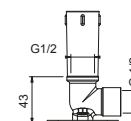

OPTIONAL: Parte da incasso per cartongesso

W046 91 00 W046