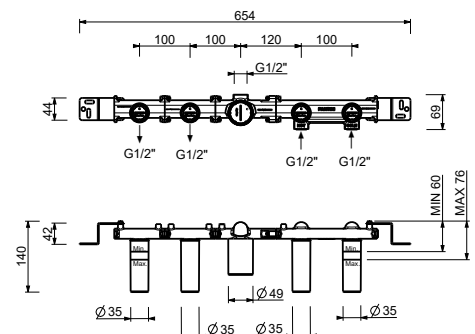

Parte da incasso

44 00 R119A