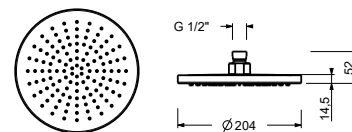

8136

Soffione a pioggia

- Ø 20 cm
- materiale di base: ottone
- limitatore di portata 12 l/min a 3 bar
- sistema anticalcare
- ingresso da 1/2"
- valvola di non ritorno

N.B. Condizioni necessarie per il corretto funzionamento:

Portata min.: 10 l/min

Cromo	86 02 8136
Nero Opaco	86 13 8136
Polished Nickel PVD	86 95 8136
Matt Gun Metal PVD	86 P5 8136
Matt British Gold PVD	86 P6 8136
Matt Copper PVD	86 P9 8136
Pure Brass PVD	86 Q7 8136
Raw Metal PVD	86 Q8 8136

8027

Braccio doccia

- lunghezza 30 cm
- rosone tondo
- per installazione a parete
- ingresso da 1/2"

Cromo	86 02 8027
Nero Opaco	86 13 8027
Polished Nickel PVD	86 95 8027
Matt Gun Metal PVD	86 P5 8027
Matt British Gold PVD	86 P6 8027
Matt Copper PVD	86 P9 8027
Pure Brass PVD	86 Q7 8027
Raw Metal PVD	86 Q8 8027