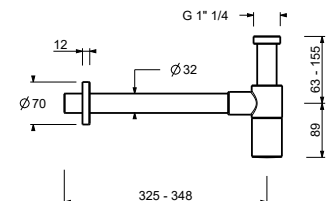

N.B. elenco completo delle finiture nella sezione articoli vari in fondo al listino

Cromo	91 02 9234
Nero Opaco	91 13 9234
Polished Nickel PVD	91 95 9234
Matt Gun Metal PVD	91 P5 9234
Matt British Gold PVD	91 P6 9234
Matt Copper PVD	91 P9 9234
Pure Brass PVD	91 Q7 9234
Raw Metal PVD	91 Q8 9234