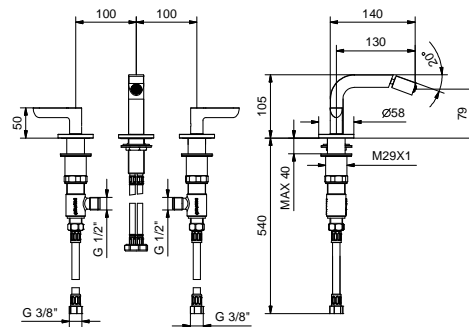

R108W

Gruppo bidet 3 fori

- interasse bocca 13 cm
- limitatore di portata 5 l/min a 3 bar
- maniglie
- vitone ceramico 90°
- aeratore snodato
- flessibili di alimentazione
- SENZA SCARICO

Cromo	53 02 R108W
Nero Opaco	53 13 R108W
Polished Nickel PVD	53 95 R108W
Matt Gun Metal PVD	53 P5 R108W
Matt British Gold PVD	53 P6 R108W
Matt Copper PVD	53 P9 R108W
Pure Brass PVD	53 Q7 R108W
Raw Metal PVD	53 Q8 R108W