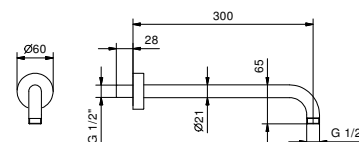

OPTIONAL: Parte da incasso per cartongesso

W046 91 00 W046

8137

Braccio doccia

- lunghezza 35 cm
- rosone tondo
- per installazione a parete
- ingresso da 1/2"

Cromo	86 02 8137
Nero Opaco	86 13 8137
Polished Nickel PVD	86 95 8137
Matt Gun Metal PVD	86 P5 8137
Matt British Gold PVD	86 P6 8137
Matt Copper PVD	86 P9 8137
Pure Brass PVD	86 Q7 8137
Raw Metal PVD	86 Q8 8137