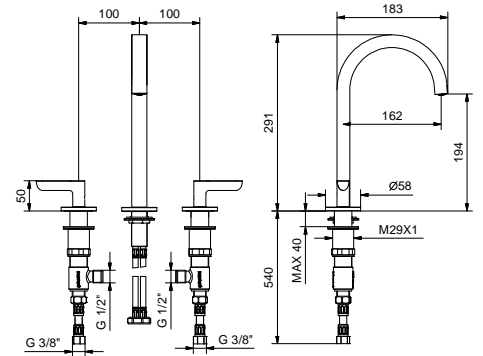

R107W

lead ϕ free

Gruppo lavabo 3 fori

- interasse bocca 16 cm
- maniglie
- limitatore di portata 5 l/min a 3 bar
- vitone ceramico 90°
- flessibili di alimentazione
- SENZA SCARICO

Cromo	53 02 R107W
Nero Opaco	53 13 R107W
Polished Nickel PVD	53 95 R107W
Matt Gun Metal PVD	53 P5 R107W
Matt British Gold PVD	53 P6 R107W
Matt Copper PVD	53 P9 R107W
Pure Brass PVD	53 Q7 R107W
Raw Metal PVD	53 Q8 R107W

R107

lead ϕ free

Gruppo lavabo 3 fori

- interasse bocca 16 cm
- maniglie
- limitatore di portata 5 l/min a 3 bar
- vitone ceramico 90°
- flessibili di alimentazione
- CON SCARICO a pressione

Cromo	53 02 R107
Nero Opaco	53 13 R107
Polished Nickel PVD	53 95 R107
Matt Gun Metal PVD	53 P5 R107
Matt British Gold PVD	53 P6 R107
Matt Copper PVD	53 P9 R107
Pure Brass PVD	53 Q7 R107
Raw Metal PVD	53 Q8 R107

R106W

lead ϕ free

Gruppo lavabo 3 fori

- interasse bocca 14,5 cm
- maniglie
- limitatore di portata 5 l/min a 3 bar
- vitone ceramico 90°
- flessibili di alimentazione
- SENZA SCARICO

Cromo	53 02 R106W
Nero Opaco	53 13 R106W
Polished Nickel PVD	53 95 R106W
Matt Gun Metal PVD	53 P5 R106W
Matt British Gold PVD	53 P6 R106W
Matt Copper PVD	53 P9 R106W
Pure Brass PVD	53 Q7 R106W
Raw Metal PVD	53 Q8 R106W