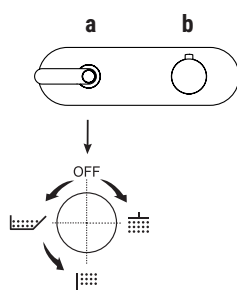

## Miscelatori - pulsanti ON/OFF

ESEMPIO:

**art. H772B+H772A o art. H700B+H500A / H790B+H590A / H791B+H590A**

**a)** comando per la regolazione della temperatura.

**b)** comando per: - funzione ON/OFF mediante pressione del pulsante  
- funzione di regolazione flusso mediante rotazione della ghiera

**Il miscelatore termostatico doccia incasso 3/4" è disponibile:**

- **art. R872B+D372A** - 2 uscite

- **art. R873B+D373A** - 3 uscite

ESEMPIO:

**art. R873B+D373A**

**a)** deviatore a rotazione con chiusura - Partendo dalla posizione centrale ruotando verso DX si attiva la 1° uscita, al centro la chiusura, ruotando verso SX si attivano consecutivamente la 2° e la 3° uscita.