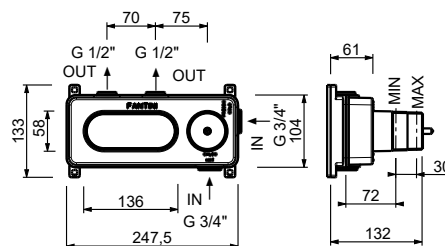

H572A

Parte da incasso

44 00 H572A