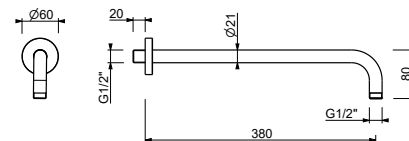

8124

Braccio doccia

- lunghezza 40 cm
- rosone tondo
- per installazione a parete
- ingresso da 1/2"

Cromo	86 02 8124
Nero Opaco	86 13 8124
Polished Nickel PVD	86 95 8124
Matt Gun Metal PVD	86 P5 8124
Matt British Gold PVD	86 P6 8124
Matt Copper PVD	86 P9 8124
Pure Brass PVD	86 Q7 8124
Raw Metal PVD	86 Q8 8124

OPTIONAL: Parte da incasso per cartongesso

W046

91 00 W046

8028

Braccio doccia

- lunghezza 45 cm
- rosone tondo
- per installazione a parete
- ingresso da 1/2"

Cromo	86 02 8028
Nero Opaco	86 13 8028
Polished Nickel PVD	86 95 8028
Matt Gun Metal PVD	86 P5 8028
Matt British Gold PVD	86 P6 8028
Matt Copper PVD	86 P9 8028
Pure Brass PVD	86 Q7 8028
Raw Metal PVD	86 Q8 8028