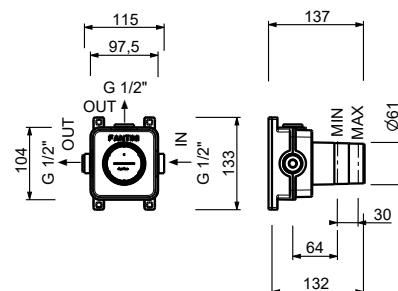

H590A

Parte da incasso

44 00 H590A