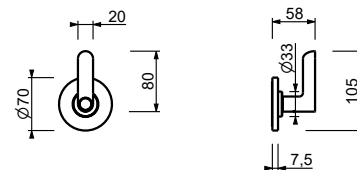

**D491A****Parte da incasso**

19 00 D491A

**W269****OPTIONAL - Sistema Easy fix per rubinetto arresto ON/OFF**

- piastra e connessioni :
- per montaggio facilitato orizzontale o verticale termostatici
  - per montaggio art. H500A / H590A - **1 uscita**
  - per montaggio H500A / H590A (2 PZ) - **2 uscite**