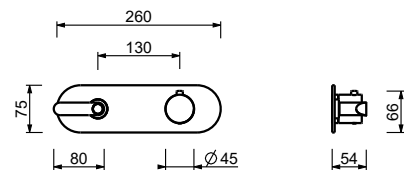

Miscelatore termostatico doccia incasso 3/4"

- maniglie
- deviatore a rotazione con chiusura a **2 uscite**
- solo per montaggio orizzontale
- ingressi da 3/4"

R872B

Parte esterna

Cromo	53 02 R872B
Nero Opaco	53 13 R872B
Polished Nickel PVD	53 95 R872B
Matt Gun Metal PVD	53 P5 R872B
Matt British Gold PVD	53 P6 R872B
Matt Copper PVD	53 P9 R872B
Pure Brass PVD	53 Q7 R872B
Raw Metal PVD	53 Q8 R872B