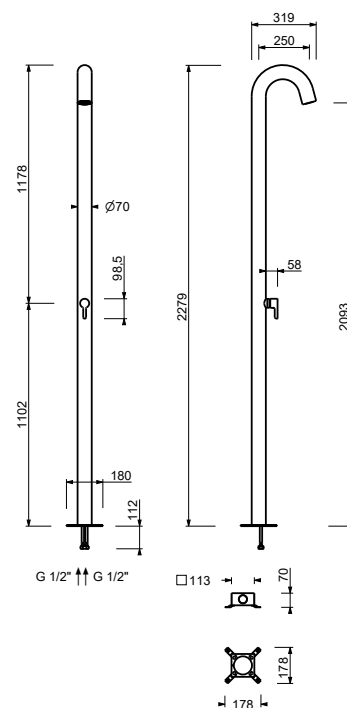

Colonna doccia

- ICONA
- soffione doccia integrato
- sistema anticalcare
- miscelatore doccia incasso cartuccia tradizionale
- per utilizzo outdoor/indoor
- materiale di base: ACCIAIO AISI 316L adatto anche ad ambienti esterni

R460B

D060A

Parte esterna

Black Velvet 53 14 R460B
Acciaio spazzolato 53 93 R460B

Parte da incasso

44 00 D060A