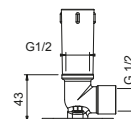

OPTIONAL: Parte da incasso per cartongesso

W046 91 00 W046