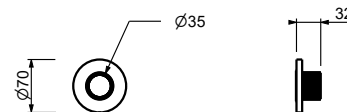

Rubinetto di arresto

- pulsante ON/OFF con regolazione di portata **serigrafia**
- **doccetta**
- isolamento acustico
- per montaggio orizzontale e verticale
- ingressi da 1/2"

H791B

Parte esterna

Cromo	87 02 H791B
Polished Nickel PVD	87 95 H791B
Matt Gun Metal PVD	87 P5 H791B
Matt British Gold PVD	87 P6 H791B
Matt Copper PVD	87 P9 H791B
Pure Brass PVD	87 Q7 H791B
Raw Metal PVD	87 Q8 H791B