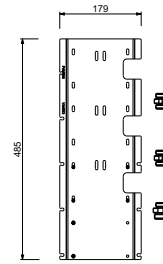

W270

OPTIONAL - Sistema Easy fix per rubinetto arresto ON/OFF

piastra e connessioni :

- per montaggio facilitato orizzontale o verticale termostatici
- per montaggio H500A / H590A (3 PZ) - **3 uscite**