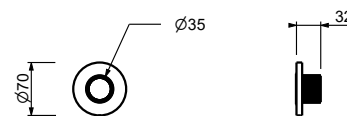

H790B

Parte esterna

Cromo	87 02 H790B
Polished Nickel PVD	87 95 H790B
Matt Gun Metal PVD	87 P5 H790B
Matt British Gold PVD	87 P6 H790B
Matt Copper PVD	87 P9 H790B
Pure Brass PVD	87 Q7 H790B
Raw Metal PVD	87 Q8 H790B