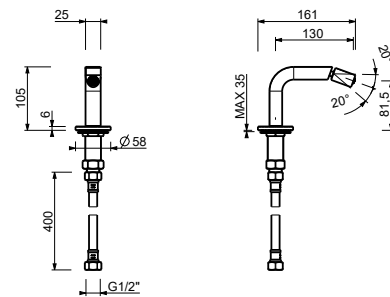

**M111A**

**Parte da incasso**

44 00 M111A

**W291**

**Idroscopino**

- per pulizia WC
- presa acqua con supporto per doccetta
- rubinetto di arresto
- rosone tondo
- flessibile in ottone 120 cm

**N.B. elenco completo delle finiture nella sezione articoli vari in fondo al listino**

**Z344**

**Bocca bidet**

- interasse bocca 13 cm
- limitatore di portata 5 l/min a 3 bar
- ingresso da 1/2"

Cromo	53 02 Z344
Nero Opaco	53 13 Z344
Polished Nickel PVD	53 95 Z344
Matt Gun Metal PVD	53 P5 Z344
Matt British Gold PVD	53 P6 Z344
Matt Copper PVD	53 P9 Z344
Pure Brass PVD	53 Q7 Z344
Raw Metal PVD	53 Q8 Z344