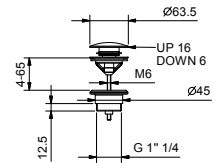

8434

Scarico

- 1" 1/4
- tappo a pressione
- per lavabi senza troppo pieno
- per lavabi con troppo pieno
- universale

N.B. elenco completo delle finiture nella sezione articoli vari in fondo al listino

Cromo	91 02 8434
Nero Opaco	91 13 8434
Polished Nickel PVD	91 95 8434
Matt Gun Metal PVD	91 P5 8434
Matt British Gold PVD	91 P6 8434
Matt Copper PVD	91 P9 8434
Pure Brass PVD	91 Q7 8434
Raw Metal PVD	91 Q8 8434