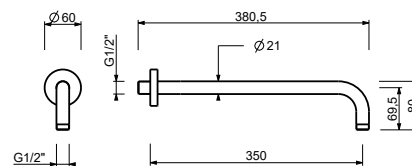

OPTIONAL: Parte da incasso per cartongesso

W046 91 00 W046