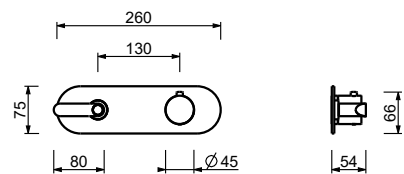

R873B

Parte esterna

Cromo	53 02 R873B
Nero Opaco	53 13 R873B
Polished Nickel PVD	53 95 R873B
Matt Gun Metal PVD	53 P5 R873B
Matt British Gold PVD	53 P6 R873B
Matt Copper PVD	53 P9 R873B
Pure Brass PVD	53 Q7 R873B
Raw Metal PVD	53 Q8 R873B