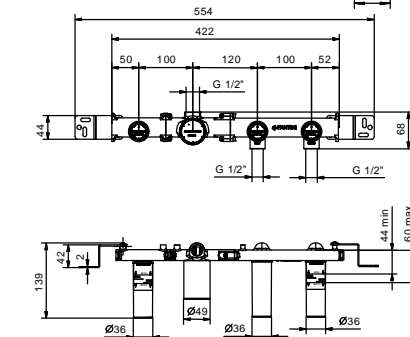

Parte da incasso

44 00 R117A