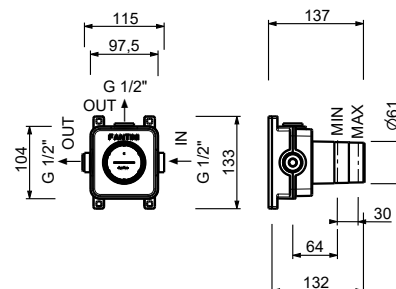

Rubinetto di arresto

- pulsante ON/OFF con regolazione di portata **serigrafia**
- **doccetta**
- isolamento acustico
- per montaggio orizzontale e verticale
- ingressi da 1/2"

H791B

Parte esterna

Cromo	87 02 H791B
Polished Nickel PVD	87 95 H791B
Matt Gun Metal PVD	87 P5 H791B
Matt British Gold PVD	87 P6 H791B
Matt Copper PVD	87 P9 H791B
Pure Brass PVD	87 Q7 H791B
Raw Metal PVD	87 Q8 H791B

H590A

Parte da incasso

44 00 H590A