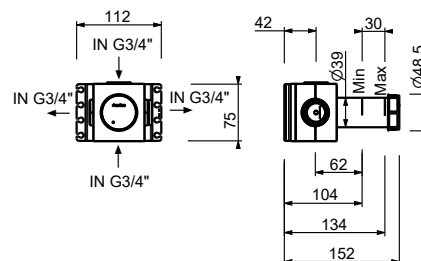

**D491A****Parte da incasso**

19 00 D491A

**W269****OPTIONAL - Sistema Easy fix per rubinetto arresto ON/OFF**

- piastra e connessioni :
- per montaggio facilitato orizzontale o verticale termostatici
  - per montaggio art. H500A / H590A - **1 uscita**
  - per montaggio H500A / H590A (2 PZ) - **2 uscite**