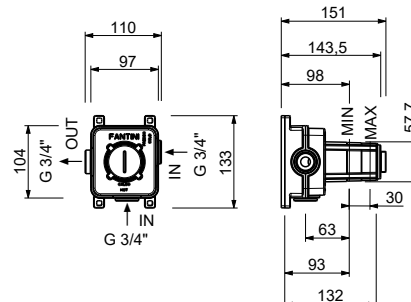

Miscelatore termostatico doccia incasso 3/4"

- maniglia
- ingressi da 1/2"
- isolamento acustico
- senza rubinetto di arresto **da ordinare separatamente**

N.B. Il miscelatore deve essere sempre ordinato con il rubinetto di arresto o con i deviatori con chiusura

H700B

Parte esterna

Cromo	87 02 H700B
Nero Opaco	87 13 H700B
Polished Nickel PVD	87 95 H700B
Matt Gun Metal PVD	87 P5 H700B
Matt British Gold PVD	87 P6 H700B
Matt Copper PVD	87 P9 H700B
Pure Brass PVD	87 Q7 H700B
Raw Metal PVD	87 Q8 H700B

H500A

Parte da incasso

44 00 H500A