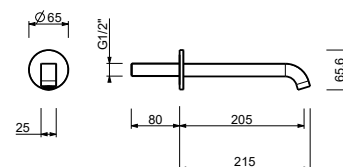

Bocca vasca da parete

- interasse bocca 20 cm
- ingresso da 1/2"

Cromo	53 02 8458
Nero Opaco	53 13 8458
Polished Nickel PVD	53 95 8458
Matt Gun Metal PVD	53 P5 8458
Matt British Gold PVD	53 P6 8458
Matt Copper PVD	53 P9 8458
Pure Brass PVD	53 Q7 8458
Raw Metal PVD	53 Q8 8458