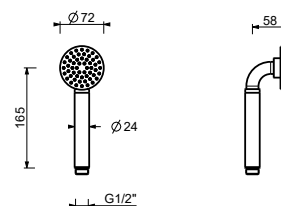

8938

Doccetta

- ICONA
- limitatore di portata 9 l/min
- sistema anticalcare
- valvola di non ritorno

Cromo	90 02 8938
Nero Opaco	90 13 8938
Polished Nickel PVD	90 95 8938
Matt Gun Metal PVD	90 P5 8938
Matt British Gold PVD	90 P6 8938
Matt Copper PVD	90 P9 8938
Pure Brass PVD	90 Q7 8938
Raw Metal PVD	90 Q8 8938