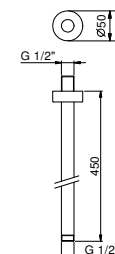

OPTIONAL: Parte da incasso per cartongesso

W046 91 00 W046