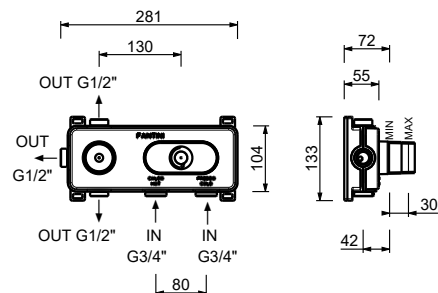

D373A

Parte da incasso

19 00 D373A