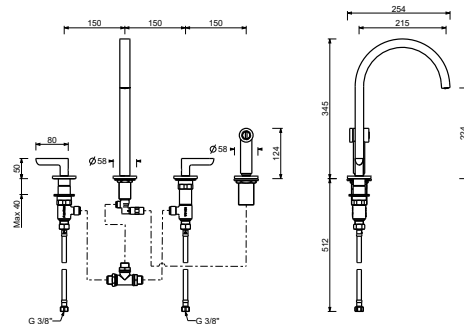

**R151**

lead $\emptyset$ free

**Mélangeur évier**

- **entraxe bec 21,5 cm**
- manettes
- bec orientable
- douchette extractible séparée mono-jet avec bouton d'activation
- 4 trous
- limiteur de débit 8 l/min à 3 bar
- tête céramique 90°
- flexibles d'alimentation
- SANS VIDAGE