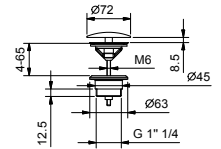

N.B. liste complète des finitions dans la section Articles Divers à la fin du Tarif

Chromé	91 02 8435
Noir Mat	91 13 8435
Polished Nickel PVD	91 95 8435
Matt Gun Metal PVD	91 P5 8435
Matt British Gold PVD	91 P6 8435
Matt Copper PVD	91 P9 8435
Pure Brass PVD	91 Q7 8435
Raw Metal PVD	91 Q8 8435