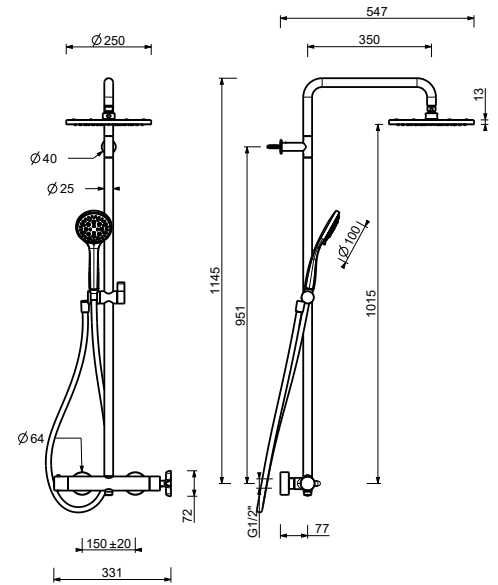

**M687A****Pièce Partie à encastrer**

44 00 M687A

**R429****Colonne de douche avec mitigeur externe**

- manettes
- inverseur **2 sorties** à rotation avec arrêt
- flexible PVC 150 cm
- douchette
- pomme de douche Ø 25 cm
- entrées en 1/2"
- coulisseau orientable

N.B. Douchette FIT et Pomme de Douche Ø 20 cm dans les versions P9 et S1

Chromé	53 02 R429
Noir Mat	53 13 R429
Polished Nickel PVD	53 95 R429
Matt Gun Metal PVD	53 P5 R429
Matt British Gold PVD	53 P6 R429
Matt Copper PVD	53 P9 R429