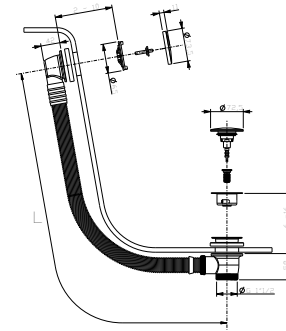

W001

Vidage pour baignoire

- AVEC VIDAGE

N.B. liste complète des finitions dans la section Articles Divers à la fin du Tarif

Chromé	91 02 W001
Noir Mat	91 13 W001
Polished Nickel PVD	91 95 W001
Matt Gun Metal PVD	91 P5 W001
Matt British Gold PVD	91 P6 W001
Matt Copper PVD	91 P9 W001

W002

Vidage pour baignoire

- alimentation d'eau par trop-plein
- AVEC VIDAGE

N.B. liste complète des finitions dans la section Articles Divers à la fin du Tarif

Chromé	91 02 W002
Noir Mat	91 13 W002
Polished Nickel PVD	91 95 W002
Matt Gun Metal PVD	91 P5 W002
Matt British Gold PVD	91 P6 W002
Matt Copper PVD	91 P9 W002

W286

Plaque pour bain-douche sur gorge

- plaque de fixation
- sans plaque de finition

N.B. À compléter avec des revêtements permettant l'accès pour inspection

91 00 W286