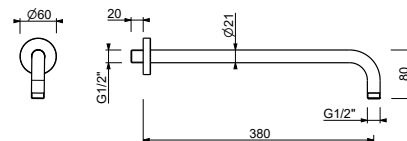

8124

Bras de douche

- longueur 40 cm
- rosace rond
- pour installation murale
- entrée en 1/2"

Chromé	86 02 8124
Noir Mat	86 13 8124
Polished Nickel PVD	86 95 8124
Matt Gun Metal PVD	86 P5 8124
Matt British Gold PVD	86 P6 8124
Matt Copper PVD	86 P9 8124
Pure Brass PVD	86 Q7 8124
Raw Metal PVD	86 Q8 8124

OPTIONNEL: Partie encastrée pour placoplâtre

W046

91 00 W046

8028

Bras de douche

- longueur 45 cm
- rosace rond
- pour installation murale
- entrée en 1/2"

Chromé	86 02 8028
Noir Mat	86 13 8028
Polished Nickel PVD	86 95 8028
Matt Gun Metal PVD	86 P5 8028
Matt British Gold PVD	86 P6 8028
Matt Copper PVD	86 P9 8028
Pure Brass PVD	86 Q7 8028
Raw Metal PVD	86 Q8 8028