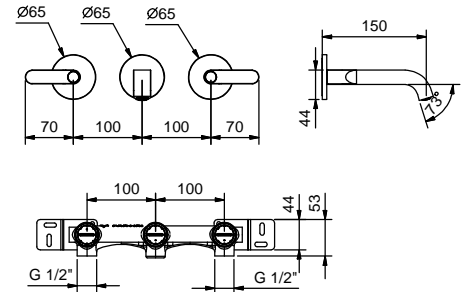

lead free

Mélangeur lavabo mural

- entraxe bec 15 cm
- manettes
- limiteur de débit 5 l/min à 3 bar
- tête céramique 90°
- entrées en 1/2"
- SANS VIDAGE

R110B

Partie externe

Chromé	53 02 R110B
Noir Mat	53 13 R110B
Polished Nickel PVD	53 95 R110B
Matt Gun Metal PVD	53 P5 R110B
Matt British Gold PVD	53 P6 R110B
Matt Copper PVD	53 P9 R110B
Pure Brass PVD	53 Q7 R110B
Raw Metal PVD	53 Q8 R110B