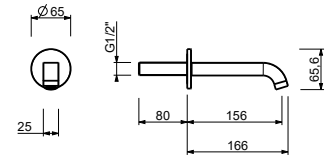

8457

Bec pour mitigeur bain-douche mural

- entraxe bec 15 cm
- entrée en 1/2"

Chromé	53 02 8457
Noir Mat	53 13 8457
Polished Nickel PVD	53 95 8457
Matt Gun Metal PVD	53 P5 8457
Matt British Gold PVD	53 P6 8457
Matt Copper PVD	53 P9 8457
Pure Brass PVD	53 Q7 8457
Raw Metal PVD	53 Q8 8457