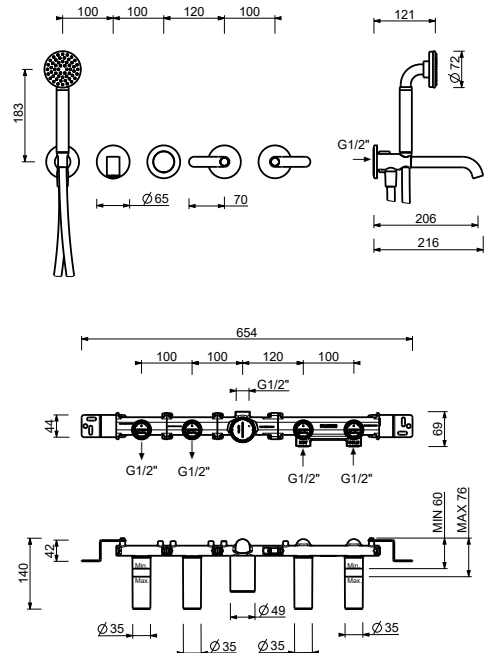

Mélangeur bain-douche à encastrer

- entraxe bec 20 cm
- manettes
- inverseur **2 sorties** à rotation
- douchette ICONA
- prise d'eau avec support douchette
- flexible PVC 150 cm
- tête céramique 90°
- entrées en 1/2"

R119B

Partie externe

Chromé	53 02 R119B
Noir Mat	53 13 R119B
Polished Nickel PVD	53 95 R119B
Matt Gun Metal PVD	53 P5 R119B
Matt British Gold PVD	53 P6 R119B
Matt Copper PVD	53 P9 R119B
Pure Brass PVD	53 Q7 R119B
Raw Metal PVD	53 Q8 R119B

R119A

Pièce Partie à encastrer

44 00 R119A