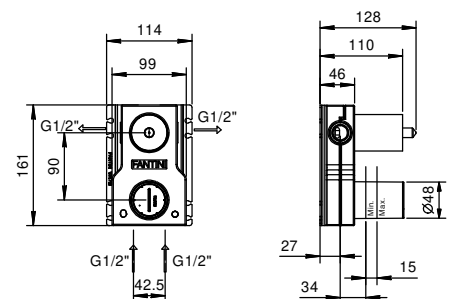

M585A

Piece Partie à encastrer

44 00 M585A