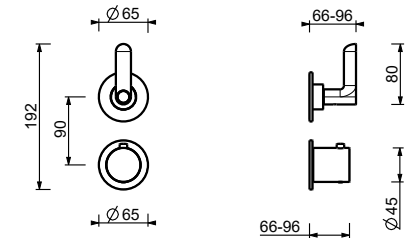

R623B

Partie externe

Chromé	53 02 R623B
Noir Mat	53 13 R623B
Polished Nickel PVD	53 95 R623B
Matt Gun Metal PVD	53 P5 R623B
Matt British Gold PVD	53 P6 R623B
Matt Copper PVD	53 P9 R623B
Pure Brass PVD	53 Q7 R623B
Raw Metal PVD	53 Q8 R623B