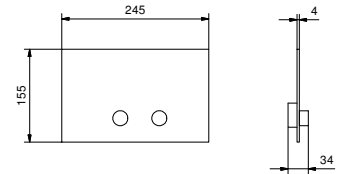

8402

Plaque de déclenchement pour réservoir GEBERIT

- matériel de base : acier
- boutons en relief
- avec boutons ronds
- sans fixations visibles

N.B. liste complète des finitions dans la section Articles Divers à la fin du Tarif

N.B. compatible UNIQUEMENT AVEC Geberit Sigma 8/Sigma 12