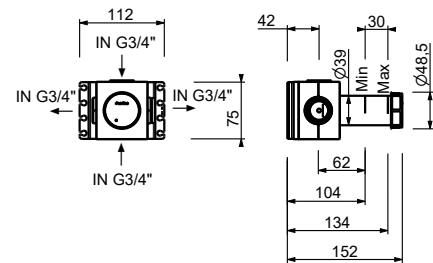

**D491A****Pièce Partie à encastrer**

19 00 D491A

**W269****Optionnel : Système "Easy Fix"**

Plaques et connexions :

- pour montage horizontal ou vertical facilité pour thermostatiques
- pour montage art. H500A / H590A - **1 sortie**
- pour montage H500A / H590A (2 PCS) - **2 sorties**