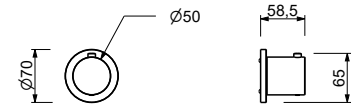

Mitigeur thermostatique douche à encastrer 3/4"

- manette
- entrées en 1/2"
- isolation acoustique
- sans robinets d'arrêt **à commander séparément**

N.B. Le mitigeur doit toujours être commandé avec un robinet d'arrêt de 3/4" ou 1/2"

H700B

Partie externe

Chromé	87 02 H700B
Noir Mat	87 13 H700B
Polished Nickel PVD	87 95 H700B
Matt Gun Metal PVD	87 P5 H700B
Matt British Gold PVD	87 P6 H700B
Matt Copper PVD	87 P9 H700B
Pure Brass PVD	87 Q7 H700B
Raw Metal PVD	87 Q8 H700B