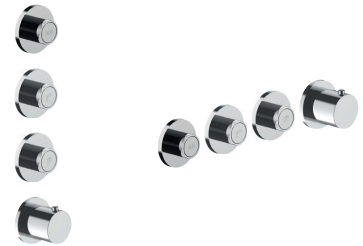

EXEMPLE DE COMBINAISONS - 3 SORTIES