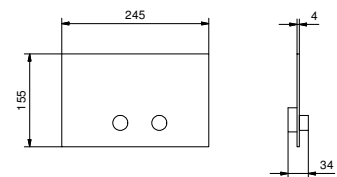

Plaque de déclenchement pour réservoir TECE

- matériel de base : acier
- boutons en relief
- avec boutons ronds
- profondeur minimale : voir les instructions d'installation
- sans fixations visibles

N.B. liste complète des finitions dans la section Articles Divers à la fin du Tarif

N.B. compatible UNIQUEMENT AVEC Tecebox Octa II