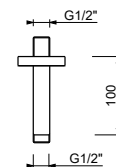

Bras de douche

- longueur 10 cm
- rosace rond
- pour installation plafond
- entrée en 1/2"

Chromé	86 02 8121
Noir Mat	86 13 8121
Polished Nickel PVD	86 95 8121
Matt Gun Metal PVD	86 P5 8121
Matt British Gold PVD	86 P6 8121
Matt Copper PVD	86 P9 8121
Pure Brass PVD	86 Q7 8121
Raw Metal PVD	86 Q8 8121