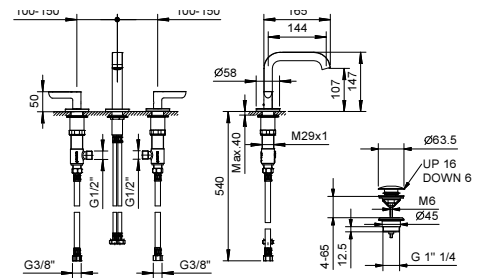

R106

lead ϕ free

Mélangeur lavabo 3 trous

- entraxe bec 14,5 cm
- manettes
- limiteur de débit 5 l/min à 3 bar
- tête céramique 90°
- flexibles d'alimentation
- AVEC VIDAGE clapet à pression

Chromé	53 02 R106
Noir Mat	53 13 R106
Polished Nickel PVD	53 95 R106
Matt Gun Metal PVD	53 P5 R106
Matt British Gold PVD	53 P6 R106
Matt Copper PVD	53 P9 R106
Pure Brass PVD	53 Q7 R106
Raw Metal PVD	53 Q8 R106