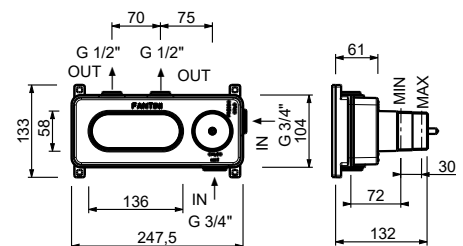

H572A

Pièce Partie à encastrer

44 00 H572A