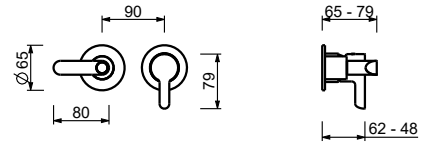

Mitigeur douche à encastrer

- manettes
- inverseur **3 sorties** à rotation
- entrées en 1/2"
- isolation acoustique
- seulement installation horizontale

R687B

Partie externe

Chromé	53 02 R687B
Noir Mat	53 13 R687B
Polished Nickel PVD	53 95 R687B
Matt Gun Metal PVD	53 P5 R687B
Matt British Gold PVD	53 P6 R687B
Matt Copper PVD	53 P9 R687B
Pure Brass PVD	53 Q7 R687B
Raw Metal PVD	53 Q8 R687B