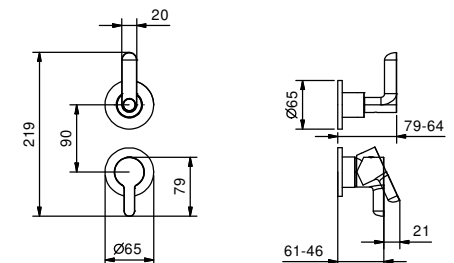

R687B

Partie externe

Chromé	53 02 R687B
Noir Mat	53 13 R687B
Polished Nickel PVD	53 95 R687B
Matt Gun Metal PVD	53 P5 R687B
Matt British Gold PVD	53 P6 R687B
Matt Copper PVD	53 P9 R687B
Pure Brass PVD	53 Q7 R687B
Raw Metal PVD	53 Q8 R687B