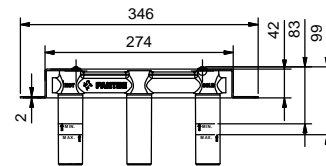

R010A

Pièce Partie à encastrer

44 00 R010A