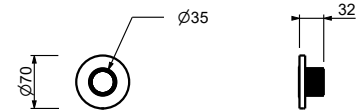

Robinet d'arrêt

- bouton ON/OFF avec réglage du débit **sérigraphie** **douchette**
- isolation acoustique
- pour installation horizontale et verticale
- entrées en 1/2"

H791B

Partie externe

Chromé	87 02 H791B
Polished Nickel PVD	87 95 H791B
Matt Gun Metal PVD	87 P5 H791B
Matt British Gold PVD	87 P6 H791B
Matt Copper PVD	87 P9 H791B
Pure Brass PVD	87 Q7 H791B
Raw Metal PVD	87 Q8 H791B