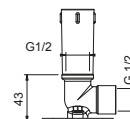

OPTIONNEL: Partie encastrée pour placoplâtre

W046

91 00 W046