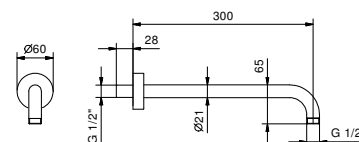

OPTIONNEL: Partie encastrée pour placoplâtre

W046 91 00 W046

8137

Bras de douche

- longueur 35 cm
- rosace rond
- pour installation murale
- entrée en 1/2"

Chromé	86 02 8137
Noir Mat	86 13 8137
Polished Nickel PVD	86 95 8137
Matt Gun Metal PVD	86 P5 8137
Matt British Gold PVD	86 P6 8137
Matt Copper PVD	86 P9 8137
Pure Brass PVD	86 Q7 8137
Raw Metal PVD	86 Q8 8137