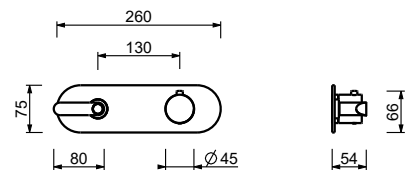

Mitigeur thermostatique douche à encastrer 3/4"

- manettes
- inverseur **2 sorties** à rotation avec arrêt
- seulement installation horizontale
- entrées en 3/4"

R872B

Partie externe

Chromé	53 02 R872B
Noir Mat	53 13 R872B
Polished Nickel PVD	53 95 R872B
Matt Gun Metal PVD	53 P5 R872B
Matt British Gold PVD	53 P6 R872B
Matt Copper PVD	53 P9 R872B
Pure Brass PVD	53 Q7 R872B
Raw Metal PVD	53 Q8 R872B