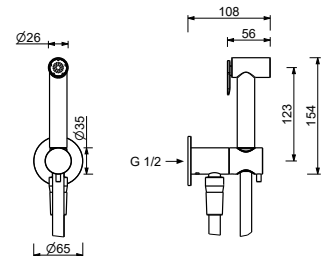

W291

Douchette nettoyage WC

- nettoyage WC
- prise d'eau avec support douchette
- robinets d'arrêt
- rosace rond
- flexible en laiton 120 cm

N.B. liste complète des finitions dans la section Articles Divers à la fin du Tarif

Chromé	91 02 W291
Noir Mat	91 13 W291
Polished Nickel PVD	91 95 W291
Matt Gun Metal PVD	91 P5 W291
Matt British Gold PVD	91 P6 W291
Matt Copper PVD	91 P9 W291
Pure Brass PVD	91 Q7 W291
Raw Metal PVD	91 Q8 W291