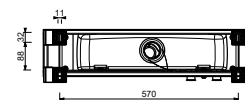

W286

Plaque pour bain-douche sur gorge

- plaque de fixation
- sans plaque de finition

N.B. À compléter avec des revêtements permettant l'accès pour inspection