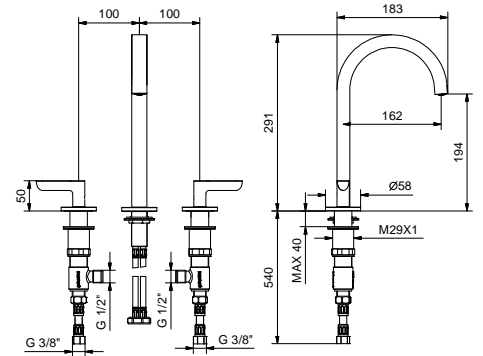

R107W

lead $\emptyset$ free

Mélangeur lavabo 3 trous

- entraxe bec 16 cm
- manettes
- limiteur de débit 5 l/min à 3 bar
- tête céramique 90°
- flexibles d'alimentation
- SANS VIDAGE

Chromé	53 02 R107W
Noir Mat	53 13 R107W
Polished Nickel PVD	53 95 R107W
Matt Gun Metal PVD	53 P5 R107W
Matt British Gold PVD	53 P6 R107W
Matt Copper PVD	53 P9 R107W
Pure Brass PVD	53 Q7 R107W
Raw Metal PVD	53 Q8 R107W

R107

lead $\emptyset$ free

Mélangeur lavabo 3 trous

- entraxe bec 16 cm
- manettes
- limiteur de débit 5 l/min à 3 bar
- tête céramique 90°
- flexibles d'alimentation
- AVEC VIDAGE clapet à pression

Chromé	53 02 R107
Noir Mat	53 13 R107
Polished Nickel PVD	53 95 R107
Matt Gun Metal PVD	53 P5 R107
Matt British Gold PVD	53 P6 R107
Matt Copper PVD	53 P9 R107
Pure Brass PVD	53 Q7 R107
Raw Metal PVD	53 Q8 R107

R106W

lead $\emptyset$ free

Mélangeur lavabo 3 trous

- entraxe bec 14,5 cm
- manettes
- limiteur de débit 5 l/min à 3 bar
- tête céramique 90°
- flexibles d'alimentation
- SANS VIDAGE

Chromé	53 02 R106W
Noir Mat	53 13 R106W
Polished Nickel PVD	53 95 R106W
Matt Gun Metal PVD	53 P5 R106W
Matt British Gold PVD	53 P6 R106W
Matt Copper PVD	53 P9 R106W
Pure Brass PVD	53 Q7 R106W
Raw Metal PVD	53 Q8 R106W