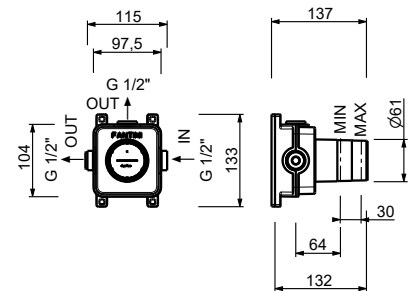

Robinet d'arrêt

- bouton ON/OFF avec réglage du débit **sérigraphie** **douchette**
- isolation acoustique
- pour installation horizontale et verticale
- entrées en 1/2"

H791B

Partie externe

Chromé	87 02 H791B
Polished Nickel PVD	87 95 H791B
Matt Gun Metal PVD	87 P5 H791B
Matt British Gold PVD	87 P6 H791B
Matt Copper PVD	87 P9 H791B
Pure Brass PVD	87 Q7 H791B
Raw Metal PVD	87 Q8 H791B

H590A

Piece Partie à encastrer

44 00 H590A