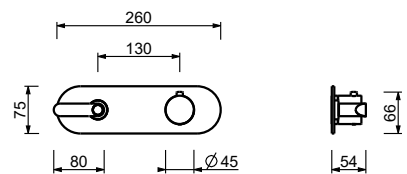

Partie externe

Chromé	53 02 R873B
Noir Mat	53 13 R873B
Polished Nickel PVD	53 95 R873B
Matt Gun Metal PVD	53 P5 R873B
Matt British Gold PVD	53 P6 R873B
Matt Copper PVD	53 P9 R873B
Pure Brass PVD	53 Q7 R873B
Raw Metal PVD	53 Q8 R873B