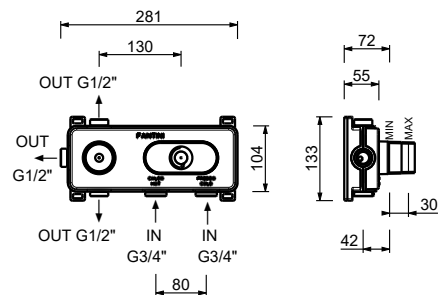

Pièce Partie à encastrer

19 00 D373A