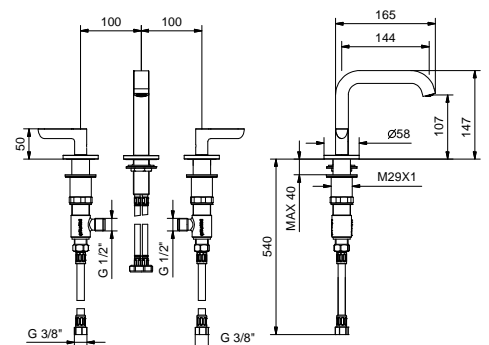

Mélangeur lavabo 3 trous

- entraxe bec 14,5 cm
- manettes
- limiteur de débit 5 l/min à 3 bar
- tête céramique 90°
- flexibles d'alimentation
- SANS VIDAGE

Chromé	53 02 R106W
Noir Mat	53 13 R106W
Polished Nickel PVD	53 95 R106W
Matt Gun Metal PVD	53 P5 R106W
Matt British Gold PVD	53 P6 R106W
Matt Copper PVD	53 P9 R106W
Pure Brass PVD	53 Q7 R106W
Raw Metal PVD	53 Q8 R106W