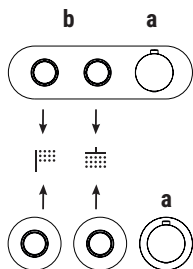

Mitigeurs - boutons ON/OFF

Les mitigeurs thermostatiques douche 3/4" avec boutons ON/OFF et réglage du débit sont disponibles avec plaque « unique », où le thermostatique et les boutons sont intégrés (H772B+H572A), ou avec mitigeur thermostatique et robinets d'arrêt (avec rosaces) commandables séparément (H700B+H500A ou H790B/H791B/H792B+H590A).

EXEMPLE:

art. H772B+H772A ou art. H700B+H500A / H790B+H590A / H791B+H590A

a) commande pour régler la température.

b) commande pour: - fonction ON/OFF par pression du bouton
- fonction de réglage du débit par rotation de la bague