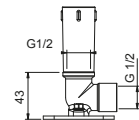

9236

Bras de douche

- longueur 25 cm
- rosace rond
- pour installation plafond
- entrée en 1/2"

Chromé	86 02 9236
Noir Mat	86 13 9236
Polished Nickel PVD	86 95 9236
Matt Gun Metal PVD	86 P5 9236
Matt British Gold PVD	86 P6 9236
Matt Copper PVD	86 P9 9236
Pure Brass PVD	86 Q7 9236
Raw Metal PVD	86 Q8 9236

OPTIONNEL: Partie encastrée pour placoplâtre

W046

91 00 W046