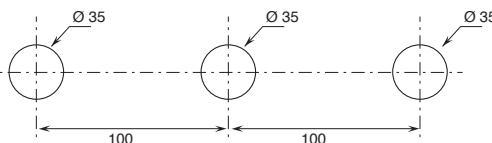

## Mitigeurs - boutons ON/OFF

Les mitigeurs thermostatiques douche 3/4" avec boutons ON/OFF et réglage du débit sont disponibles avec plaque « unique », où le thermostatique et les boutons sont intégrés (H772B+H572A), ou avec mitigeur thermostatique et robinets d'arrêt (avec rosaces) commandables séparément (H700B+H500A ou H790B/H791B/H792B+H590A).