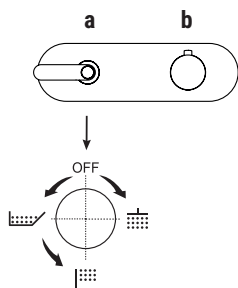

Le mitigeur thermostatique douche à encastrer 3/4" est disponible:

- **art. R872B+D372A** - 2 sorties

- **art. R873B+D373A** - 3 sorties

EXEMPLE:

art. R873B+D373A

a) inverseur à rotation avec fermeture - Partant de la position centrale (fermé) tourner droite pour actionner la 1ère sortie, tourner gauche pour actionner la 2ème et 3ème sortie consécutivement.

b) commande pour régler la température.