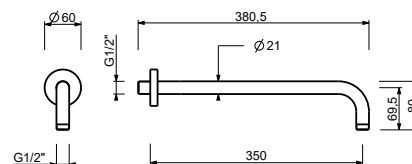

OPTIONNEL: Partie encastrée pour placoplâtre

W046 91 00 W046