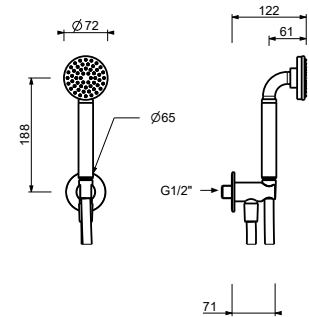

R043

Combiné de douche

- rosace ronde Ø 65 mm épaisseur 4
- douchette ICONA
- prise d'eau avec support douchette
- flexible PVC 150 cm
- entrée en 1/2"

Chromé	53 02 R043
Noir Mat	53 13 R043
Polished Nickel PVD	53 95 R043
Matt Gun Metal PVD	53 P5 R043
Matt British Gold PVD	53 P6 R043
Matt Copper PVD	53 P9 R043
Pure Brass PVD	53 Q7 R043
Raw Metal PVD	53 Q8 R043