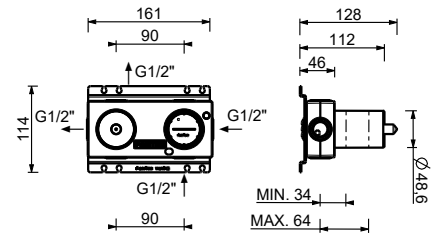

M623A

Pièce Partie à encastrer

44 00 M623A