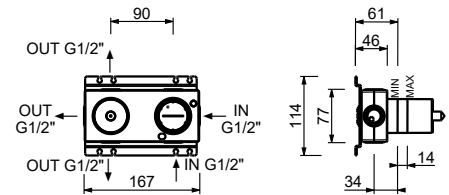

M687A

Pièce Partie à encastrer

44 00 M687A