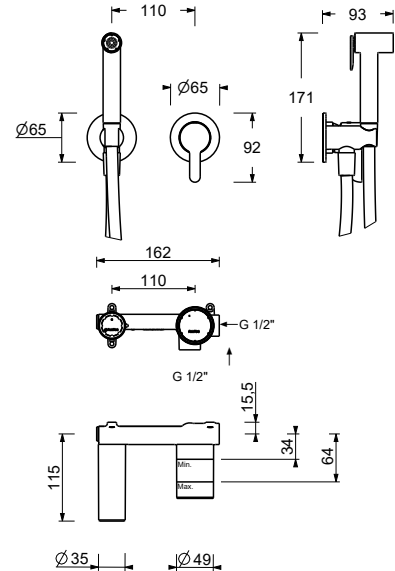

Douchette hygiénique

- hygiène personnelle
- Mitigeur de douche inclus
- prise d'eau avec support douchette
- avec rosaces
- flexible en laiton 120 cm
- entrée en 1/2"

N.B. liste complète des finitions dans la section Articles Divers à la fin du Tarif

R457B

Partie externe

Chromé	53 02 R457B
Noir Mat	53 13 R457B
Polished Nickel PVD	53 95 R457B
Matt Gun Metal PVD	53 P5 R457B
Matt British Gold PVD	53 P6 R457B
Matt Copper PVD	53 P9 R457B
Pure Brass PVD	53 Q7 R457B
Raw Metal PVD	53 Q8 R457B