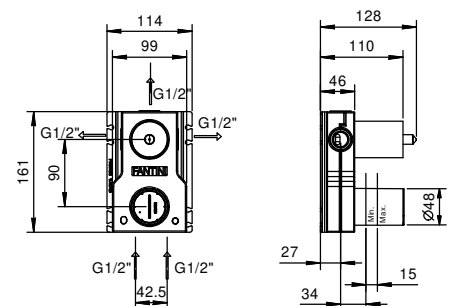

M587A

Piece Partie à encastrer

44 00 M587A