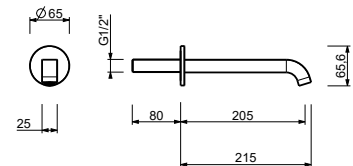

Bec pour mitigeur bain-douche mural

- entraxe bec 20 cm
- entrée en 1/2"

Chromé	53 02 8458
Noir Mat	53 13 8458
Polished Nickel PVD	53 95 8458
Matt Gun Metal PVD	53 P5 8458
Matt British Gold PVD	53 P6 8458
Matt Copper PVD	53 P9 8458
Pure Brass PVD	53 Q7 8458
Raw Metal PVD	53 Q8 8458