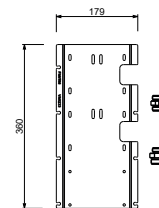

W269

Optionnel : Système "Easy Fix"

Plaques et connexions :

- pour montage horizontal ou vertical facilité pour thermostatiques
- pour montage art. H500A / H590A - **1 sortie**
- pour montage H500A / H590A (2 PCS) - **2 sorties**