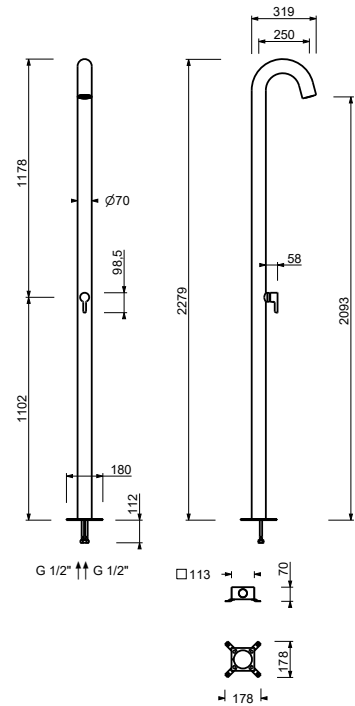

**R460B**

**D060A**

**Partie externe**

Black Velvet 53 14 R460B  
**Acier Brossé 53 93 R460B**

**Piece Partie à encastrer**

44 00 D060A

**Colonne de douche**

- ICONA
- pomme de douche fixe anticalcaire
- douchette avec bouton marche/arrêt
- système anticalcaire
- mitigeur douche à encastrer cartouche traditionnelle
- pour une utilisation extérieure/intérieure
- matériel de base : acier inoxydable AISI 316L, également adapté aux environnements extérieurs