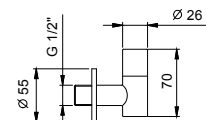

N.B. liste complète des finitions dans la section Articles Divers à la fin du Tarif

Chromé	91 02 8364
Noir Mat	91 13 8364
Polished Nickel PVD	91 95 8364
Matt Gun Metal PVD	91 P5 8364
Matt British Gold PVD	91 P6 8364
Matt Copper PVD	91 P9 8364
Pure Brass PVD	91 Q7 8364
Raw Metal PVD	91 Q8 8364