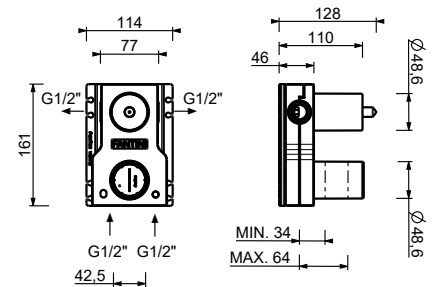

M523A

Piece Partie à encastrer

44 00 M523A