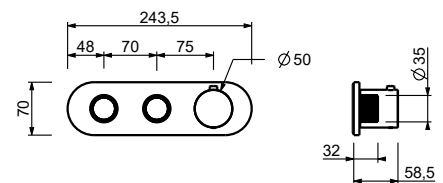

H772B

Partie externe

Chromé	87 02 H772B
Polished Nickel PVD	87 95 H772B
Matt Gun Metal PVD	87 P5 H772B
Matt British Gold PVD	87 P6 H772B
Matt Copper PVD	87 P9 H772B
Pure Brass PVD	87 Q7 H772B
Raw Metal PVD	87 Q8 H772B