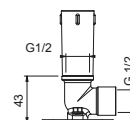

OPTIONNEL: Partie encastrée pour placoplâtre

W046

91 00 W046