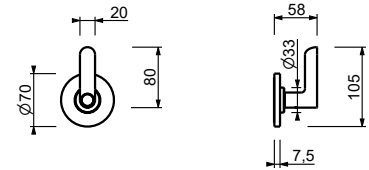

**D491A****Pièce Partie à encastrer**

19 00 D491A

**W269****Optionnel : Système "Easy Fix"**

Plaques et connexions :

- pour montage horizontal ou vertical facilité pour thermostatiques
- pour montage art. H500A / H590A - **1 sortie**
- pour montage H500A / H590A (2 PCS) - **2 sorties**