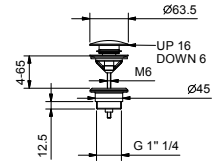

8434

Vidage

- 1" 1/4
- clapet à pression
- pour lavabos sans trop-plein
- pour lavabos avec trop-plein
- universel

N.B. liste complète des finitions dans la section Articles Divers à la fin du Tarif

Chromé	91 02 8434
Noir Mat	91 13 8434
Polished Nickel PVD	91 95 8434
Matt Gun Metal PVD	91 P5 8434
Matt British Gold PVD	91 P6 8434
Matt Copper PVD	91 P9 8434
Pure Brass PVD	91 Q7 8434
Raw Metal PVD	91 Q8 8434