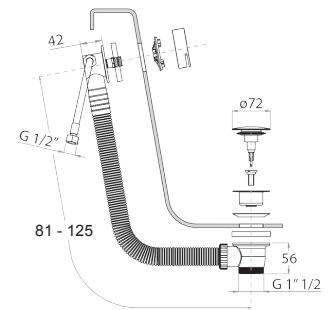

W001

Vidage pour baignoire

- AVEC VIDAGE

N.B. liste complète des finitions dans la section Articles Divers à la fin du Tarif

Chromé	91 02 W001
Noir Mat	91 13 W001
Polished Nickel PVD	91 95 W001
Matt Gun Metal PVD	91 P5 W001
Matt British Gold PVD	91 P6 W001
Matt Copper PVD	91 P9 W001

W002

Vidage pour baignoire

- alimentation d'eau par trop-plein
- AVEC VIDAGE

N.B. liste complète des finitions dans la section Articles Divers à la fin du Tarif

Chromé	91 02 W002
Noir Mat	91 13 W002
Polished Nickel PVD	91 95 W002
Matt Gun Metal PVD	91 P5 W002
Matt British Gold PVD	91 P6 W002
Matt Copper PVD	91 P9 W002

W286

Plaque pour bain-douche sur gorge

- plaque de fixation
- sans plaque de finition

N.B. À compléter avec des revêtements permettant l'accès pour inspection

91 00 W286