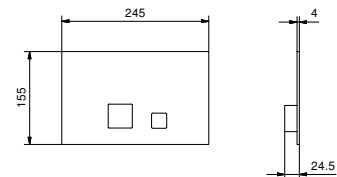

Plaque de déclenchement pour réservoir GEBERIT

- matériel de base : acier
- boutons à fleur
- avec boutons carrés
- sans fixations visibles

N.B. liste complète des finitions dans la section Articles Divers à la fin du Tarif

N.B. compatible UNIQUEMENT AVEC Geberit Sigma 8/Sigma 12