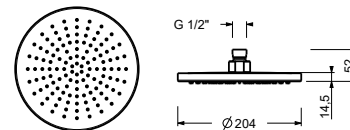

8136

Pomme de douche jet pluie

- Ø 20 cm
- matériel de base : laiton
- limiteur de débit 12 l/min à 3 bar
- système anticalcaire
- entrée en 1/2"
- clapet anti-retour

N.B. Conditions nécessaires pour le fonctionnement correct:
débit min.: 10 l/min

Chromé	86 02 8136
Noir Mat	86 13 8136
Polished Nickel PVD	86 95 8136
Matt Gun Metal PVD	86 P5 8136
Matt British Gold PVD	86 P6 8136
Matt Copper PVD	86 P9 8136
Pure Brass PVD	86 Q7 8136
Raw Metal PVD	86 Q8 8136

8027

Bras de douche

- longueur 30 cm
- rosace rond
- pour installation murale
- entrée en 1/2"

Chromé	86 02 8027
Noir Mat	86 13 8027
Polished Nickel PVD	86 95 8027
Matt Gun Metal PVD	86 P5 8027
Matt British Gold PVD	86 P6 8027
Matt Copper PVD	86 P9 8027
Pure Brass PVD	86 Q7 8027
Raw Metal PVD	86 Q8 8027