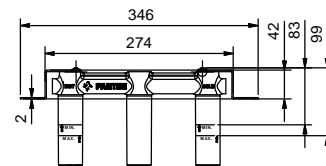

R010A

Pièce Partie à encastrer

44 00 R010A