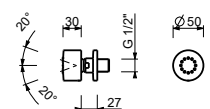

9248

Pomme de douche latérale

- matériel de base : laiton
- orientable
- système anticalcaire
- entrée en 1/2"

N.B. Conditions nécessaires pour le fonctionnement correct:
débit min.: 12 l/min

Chromé	86 02 9248
Noir Mat	86 13 9248
Polished Nickel PVD	86 95 9248
Matt Gun Metal PVD	86 P5 9248
Matt British Gold PVD	86 P6 9248
Matt Copper PVD	86 P9 9248