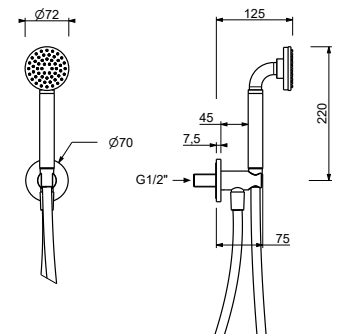

R044

Combiné de douche

- rosace ronde Ø 70 mm épaisseur 7,5
- douchette ICONA
- prise d'eau avec support douchette
- flexible PVC 150 cm
- entrée en 1/2"

Chromé	53 02 R044
Polished Nickel PVD	53 95 R044
Matt Gun Metal PVD	53 P5 R044
Matt British Gold PVD	53 P6 R044
Matt Copper PVD	53 P9 R044
Pure Brass PVD	53 Q7 R044
Raw Metal PVD	53 Q8 R044