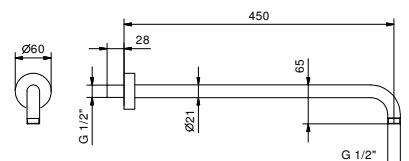

OPTIONNEL: Partie encastrée pour placoplâtre

W046

91 00 W046

8121

Bras de douche

- longueur 10 cm
- rosace rond
- pour installation plafond
- entrée en 1/2"

Chromé	86 02 8121
Noir Mat	86 13 8121
Polished Nickel PVD	86 95 8121
Matt Gun Metal PVD	86 P5 8121
Matt British Gold PVD	86 P6 8121
Matt Copper PVD	86 P9 8121
Pure Brass PVD	86 Q7 8121
Raw Metal PVD	86 Q8 8121

OPTIONNEL: Partie encastrée pour placoplâtre

W046

91 00 W046