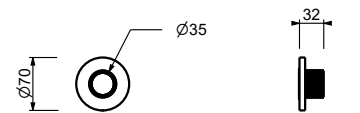

H792B

Partie externe

Chromé	87 02 H792B
Polished Nickel PVD	87 95 H792B
Matt Gun Metal PVD	87 P5 H792B
Matt British Gold PVD	87 P6 H792B
Matt Copper PVD	87 P9 H792B
Pure Brass PVD	87 Q7 H792B
Raw Metal PVD	87 Q8 H792B