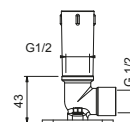

OPTIONNEL: Partie encastrée pour placoplâtre

W046

91 00 W046