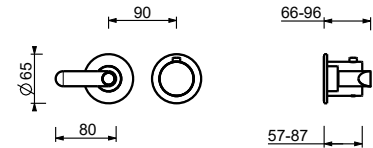

Mitigeur thermostatique douche à encastrer 1/2"

- manettes
- avec rosaces
- inverseur **2 sorties** à rotation
- entrées en 1/2"
- isolation acoustique
- seulement installation horizontale

R623B

Partie externe

Chromé	53 02 R623B
Noir Mat	53 13 R623B
Polished Nickel PVD	53 95 R623B
Matt Gun Metal PVD	53 P5 R623B
Matt British Gold PVD	53 P6 R623B
Matt Copper PVD	53 P9 R623B
Pure Brass PVD	53 Q7 R623B
Raw Metal PVD	53 Q8 R623B