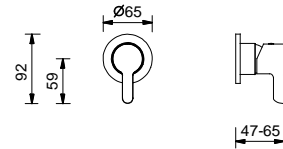

Mitigeur douche à encastrer

- manette
- **1 sortie** en 1/2"
- entrées en 1/2"
- isolation acoustique

R063B

Partie externe

Chromé	53 02 R063B
Noir Mat	53 13 R063B
Polished Nickel PVD	53 95 R063B
Matt Gun Metal PVD	53 P5 R063B
Matt British Gold PVD	53 P6 R063B
Matt Copper PVD	53 P9 R063B
Pure Brass PVD	53 Q7 R063B
Raw Metal PVD	53 Q8 R063B