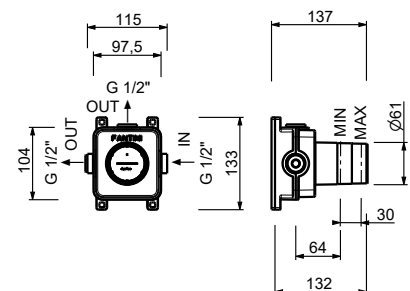

H590A

Piece Partie à encastrer

44 00 H590A