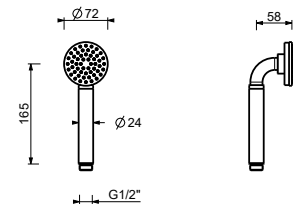

8938

Douchette

- ICONA
- limiteur de débit 9 l/min
- système anticalcaire
- clapet anti-retour

Chromé	90 02 8938
Noir Mat	90 13 8938
Polished Nickel PVD	90 95 8938
Matt Gun Metal PVD	90 P5 8938
Matt British Gold PVD	90 P6 8938
Matt Copper PVD	90 P9 8938
Pure Brass PVD	90 Q7 8938
Raw Metal PVD	90 Q8 8938