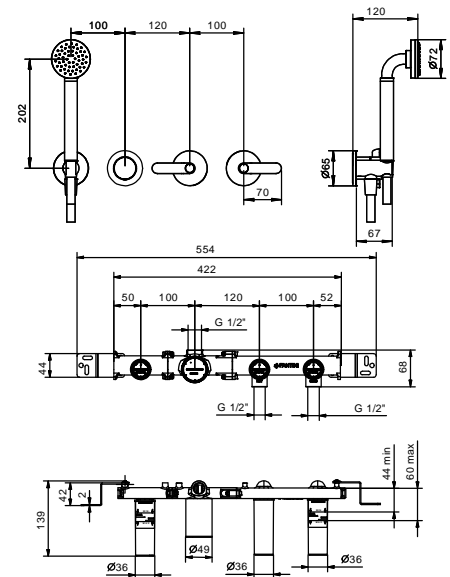

Pièce Partie à encastrer

44 00 R117A