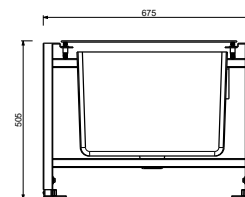

W286

Plaque pour bain-douche sur gorge

- plaque de fixation
- sans plaque de finition

N.B. À compléter avec des revêtements permettant l'accès pour inspection