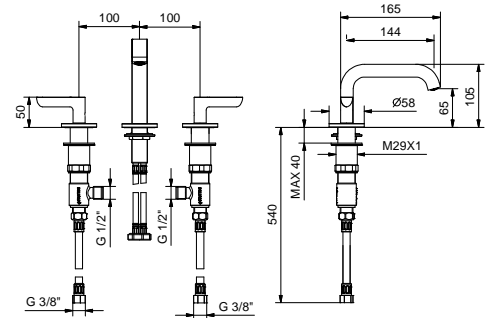

Mélangeur lavabo 3 trous

- entraxe bec 14,5 cm
- manettes
- limiteur de débit 5 l/min à 3 bar
- tête céramique 90°
- flexibles d'alimentation
- SANS VIDAGE

Chromé	53 02 R104W
Noir Mat	53 13 R104W
Polished Nickel PVD	53 95 R104W
Matt Gun Metal PVD	53 P5 R104W
Matt British Gold PVD	53 P6 R104W
Matt Copper PVD	53 P9 R104W
Pure Brass PVD	53 Q7 R104W
Raw Metal PVD	53 Q8 R104W