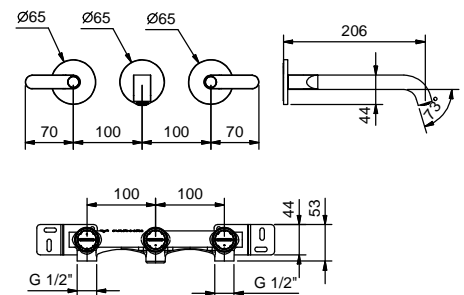

R113B

Partie externe

Chromé	53 02 R113B
Noir Mat	53 13 R113B
Polished Nickel PVD	53 95 R113B
Matt Gun Metal PVD	53 P5 R113B
Matt British Gold PVD	53 P6 R113B
Matt Copper PVD	53 P9 R113B
Pure Brass PVD	53 Q7 R113B
Raw Metal PVD	53 Q8 R113B