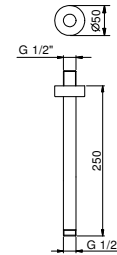

9236

Bras de douche

- longueur 25 cm
- rosace rond
- pour installation plafond
- entrée en 1/2"

Chromé	86 02 9236
Noir Mat	86 13 9236
Polished Nickel PVD	86 95 9236
Matt Gun Metal PVD	86 P5 9236
Matt British Gold PVD	86 P6 9236
Matt Copper PVD	86 P9 9236
Pure Brass PVD	86 Q7 9236
Raw Metal PVD	86 Q8 9236

OPTIONNEL: Partie encastrée pour placoplâtre

W046

91 00 W046