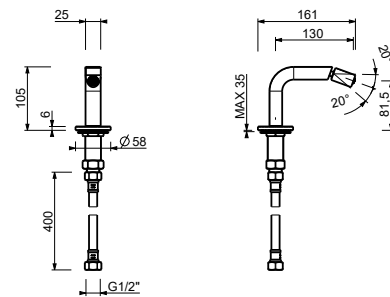

**Z344**

**Bec de bidet**

- entraxe bec 13 cm
- limiteur de débit 5 l/min à 3 bar
- entrée en 1/2"

Chromé	53 02 Z344
Noir Mat	53 13 Z344
Polished Nickel PVD	53 95 Z344
Matt Gun Metal PVD	53 P5 Z344
Matt British Gold PVD	53 P6 Z344
Matt Copper PVD	53 P9 Z344
Pure Brass PVD	53 Q7 Z344
Raw Metal PVD	53 Q8 Z344