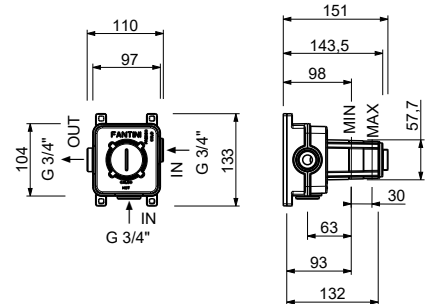

Mitigeur thermostatique douche à encastrer 3/4"

- manette
- entrées en 1/2"
- isolation acoustique
- sans robinets d'arrêt **à commander séparément**

N.B. Le mitigeur doit toujours être commandé avec un robinet d'arrêt de 3/4" ou 1/2"

H700B

Partie externe

Chromé	87 02 H700B
Noir Mat	87 13 H700B
Polished Nickel PVD	87 95 H700B
Matt Gun Metal PVD	87 P5 H700B
Matt British Gold PVD	87 P6 H700B
Matt Copper PVD	87 P9 H700B
Pure Brass PVD	87 Q7 H700B
Raw Metal PVD	87 Q8 H700B

H500A

Pièce Partie à encastrer

44 00 H500A