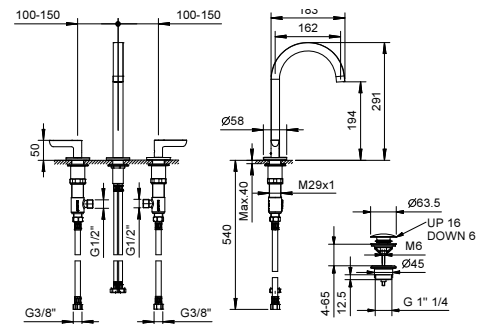

R107W

lead $\emptyset$ free

Mélangeur lavabo 3 trous

- entraxe bec 16 cm
- manettes
- limiteur de débit 5 l/min à 3 bar
- tête céramique 90°
- flexibles d'alimentation
- SANS VIDAGE

Chromé	53 02 R107W
Noir Mat	53 13 R107W
Polished Nickel PVD	53 95 R107W
Matt Gun Metal PVD	53 P5 R107W
Matt British Gold PVD	53 P6 R107W
Matt Copper PVD	53 P9 R107W
Pure Brass PVD	53 Q7 R107W
Raw Metal PVD	53 Q8 R107W

R107

lead $\emptyset$ free

Mélangeur lavabo 3 trous

- entraxe bec 16 cm
- manettes
- limiteur de débit 5 l/min à 3 bar
- tête céramique 90°
- flexibles d'alimentation
- AVEC VIDAGE clapet à pression

Chromé	53 02 R107
Noir Mat	53 13 R107
Polished Nickel PVD	53 95 R107
Matt Gun Metal PVD	53 P5 R107
Matt British Gold PVD	53 P6 R107
Matt Copper PVD	53 P9 R107
Pure Brass PVD	53 Q7 R107
Raw Metal PVD	53 Q8 R107

R106W

lead $\emptyset$ free

Mélangeur lavabo 3 trous

- entraxe bec 14,5 cm
- manettes
- limiteur de débit 5 l/min à 3 bar
- tête céramique 90°
- flexibles d'alimentation
- SANS VIDAGE

Chromé	53 02 R106W
Noir Mat	53 13 R106W
Polished Nickel PVD	53 95 R106W
Matt Gun Metal PVD	53 P5 R106W
Matt British Gold PVD	53 P6 R106W
Matt Copper PVD	53 P9 R106W
Pure Brass PVD	53 Q7 R106W
Raw Metal PVD	53 Q8 R106W