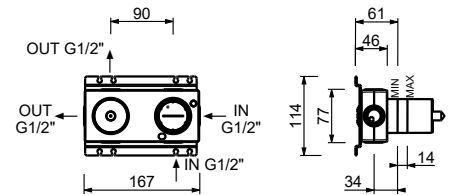

M685A

Piece Partie à encastrer

44 00 M685A