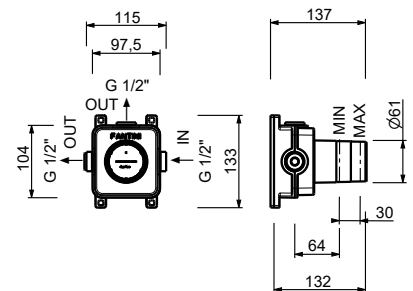

H590A

Pièce Partie à encastrer

44 00 H590A