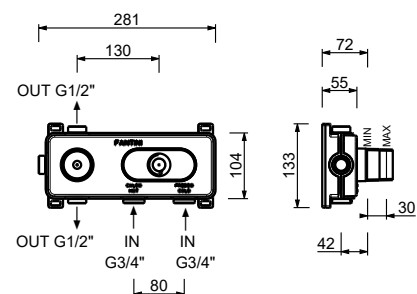

Pièce Partie à encastrer

19 00 D372A