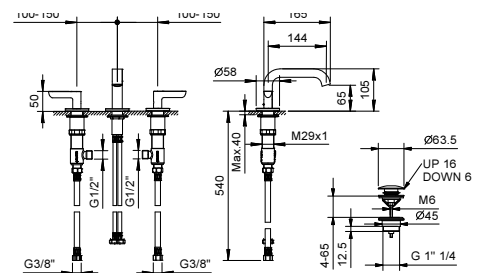

Mélangeur lavabo 3 trous

- entraxe bec 14,5 cm
- manettes
- limiteur de débit 5 l/min à 3 bar
- tête céramique 90°
- flexibles d'alimentation
- AVEC VIDAGE clapet à pression

Chromé	53 02 R104
Noir Mat	53 13 R104
Polished Nickel PVD	53 95 R104
Matt Gun Metal PVD	53 P5 R104
Matt British Gold PVD	53 P6 R104
Matt Copper PVD	53 P9 R104
Pure Brass PVD	53 Q7 R104
Raw Metal PVD	53 Q8 R104