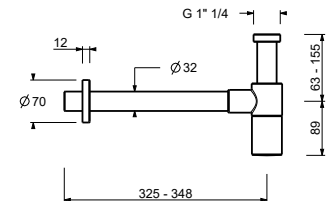

N.B. liste complète des finitions dans la section Articles Divers à la fin du Tarif

Chromé	91 02 9234
Noir Mat	91 13 9234
Polished Nickel PVD	91 95 9234
Matt Gun Metal PVD	91 P5 9234
Matt British Gold PVD	91 P6 9234
Matt Copper PVD	91 P9 9234
Pure Brass PVD	91 Q7 9234
Raw Metal PVD	91 Q8 9234