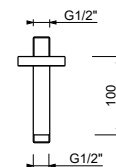

**OPTIONAL: UP-Teil für Gipskarton**

**W046** 91 00 W046

8121

**Brausearm**

- Länge 10 cm
- runde Rosette
- Deckenmontage
- 1/2" Eingang

Chrom	86 02 8121
Schwarz matt	86 13 8121
Polished Nickel PVD	86 95 8121
Matt Gun Metal PVD	86 P5 8121
Matt British Gold PVD	86 P6 8121
Matt Copper PVD	86 P9 8121
Pure Brass PVD	86 Q7 8121
Raw Metal PVD	86 Q8 8121