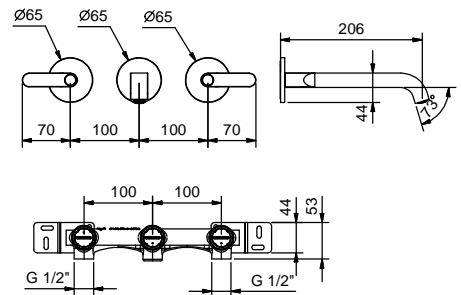

R113B

AP-Teil

Chrom	53 02 R113B
Schwarz matt	53 13 R113B
Polished Nickel PVD	53 95 R113B
Matt Gun Metal PVD	53 P5 R113B
Matt British Gold PVD	53 P6 R113B
Matt Copper PVD	53 P9 R113B
Pure Brass PVD	53 Q7 R113B
Raw Metal PVD	53 Q8 R113B