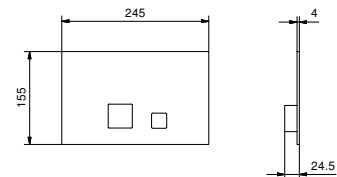

Betätigungsplatte GEBERIT

- Basismaterial: Edelstahl
- flächenbündig
- mit quadratischem Druckknopf
- ohne sichtbarer Befestigung

Hinweis: vollständige Liste der Oberflächen bei dem Abschnitt Zubehör am Ende der Preisliste

Hinweis: kompatibel NUR MIT Geberit Sigma 8/Sigma 12