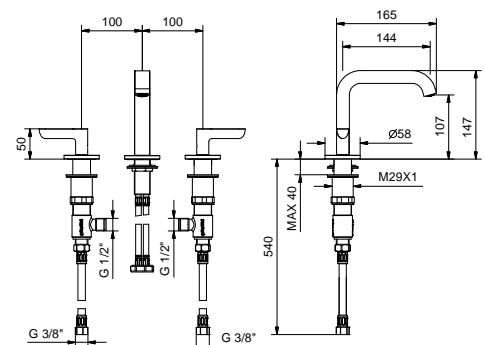

3-Loch-Waschtischmischer

- Achsabstand Auslauf 14,5 cm
- Griffe
- Wasserdurchflussbegrenzer auf 5 l/min bei 3 bar
- 90° Keramikventil
- Versorgungsleitung/schläuche
- OHNE ABLAUF

Chrom	53 02 R106W
Schwarz matt	53 13 R106W
Polished Nickel PVD	53 95 R106W
Matt Gun Metal PVD	53 P5 R106W
Matt British Gold PVD	53 P6 R106W
Matt Copper PVD	53 P9 R106W
Pure Brass PVD	53 Q7 R106W
Raw Metal PVD	53 Q8 R106W