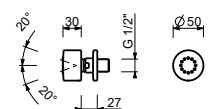

9248

Seitenkörperbrausen

- Basismaterial: Messing
- verstellbar
- Antikalksystem
- 1/2" Eingang

**Hinweis: Nötige Bedingungen für korrektes Funktionieren:
Mindestzufuhr: 12 l/min**

Chrom	86 02 9248
Schwarz matt	86 13 9248
Polished Nickel PVD	86 95 9248
Matt Gun Metal PVD	86 P5 9248
Matt British Gold PVD	86 P6 9248
Matt Copper PVD	86 P9 9248