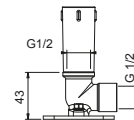

9236

Brausearm

- Länge 25 cm
- runde Rosette
- Deckenmontage
- 1/2" Eingang

Chrom	86 02 9236
Schwarz matt	86 13 9236
Polished Nickel PVD	86 95 9236
Matt Gun Metal PVD	86 P5 9236
Matt British Gold PVD	86 P6 9236
Matt Copper PVD	86 P9 9236
Pure Brass PVD	86 Q7 9236
Raw Metal PVD	86 Q8 9236

OPTIONAL: UP-Teil für Gipskarton

W046

91 00 W046