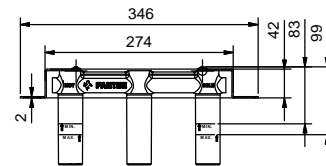

R010A

UP-Teil

44 00 R010A