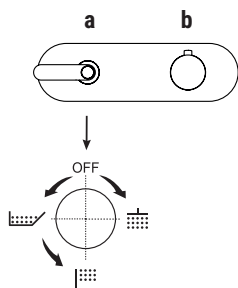

### Der Duschthermostat 3/4" steht zur Verfügung:

- **Art. R872B+D372A** - 2 Ausgänge

- **Art. R873B+D373A** - 3 Ausgänge

BEISPIEL:

**Art. R873B+D373A**

**a) Drehumsteller mit Absperrung** - Ausgehend von der Mittelstellung aktivieren Sie durch Drehen nach rechts den 1. Ausgang. Durch Drehen nach links aktivieren Sie den 2. und in der Folge den 3. Ausgang.

**b) Temperatureinstellung.**

**Basismaterial:** MESSING