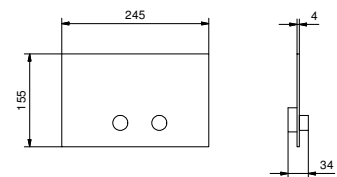

Betätigungsplatte TECE

- Basismaterial: Edelstahl
- Reliefknöpfen
- mit rundem Druckknopf
- Mindesttiefe: siehe Einbauanleitung
- ohne sichtbarer Befestigung

Hinweis: vollständige Liste der Oberflächen bei dem Abschnitt Zubehör am Ende der Preisliste

Hinweis: kompatibel NUR MIT Tecebox Octa II