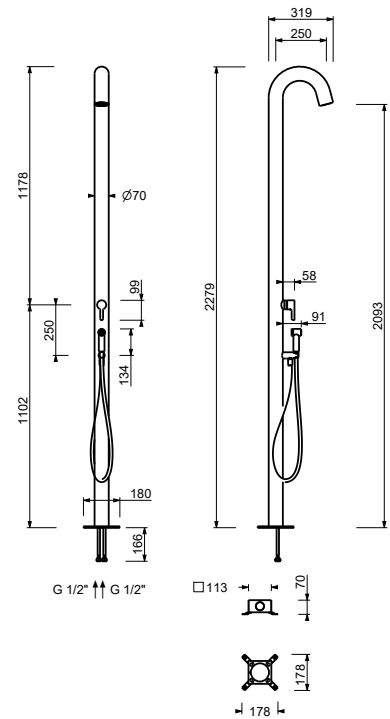

Duschsäule

- ICONA
- feste Antikalkkopfbrause
- Handbrause mit Start-/Stopptaste
- Antikalksystem
- UP Brausemischer mit Standardkartusche
- für den Einsatz im Außen- und Innenbereich
- Basismaterial: AISI 316L Edelstahl, auch für Außenbereiche geeignet

R461B

D060A

AP-Teil

Black Velvet 53 14 R461B
Edelstahl gebürstet 53 93 R461B

UP-Teil

44 00 D060A