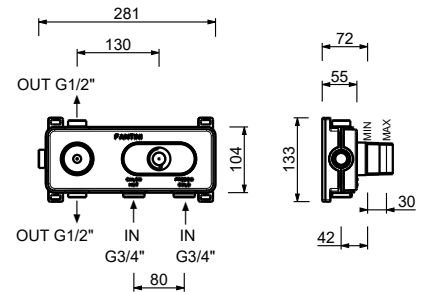

UP-Teil

19 00 D372A