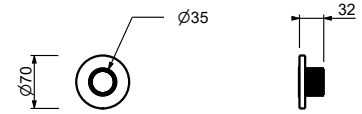

Absperrventil

- ON/OFF-Taste mit Durchflussregelung **Siebdruck von Handbrause**
- Schallschutz
- für horizontale und vertikale Installation
- 1/2" Eingänge

H791B

AP-Teil

Chrom	87 02 H791B
Polished Nickel PVD	87 95 H791B
Matt Gun Metal PVD	87 P5 H791B
Matt British Gold PVD	87 P6 H791B
Matt Copper PVD	87 P9 H791B
Pure Brass PVD	87 Q7 H791B
Raw Metal PVD	87 Q8 H791B