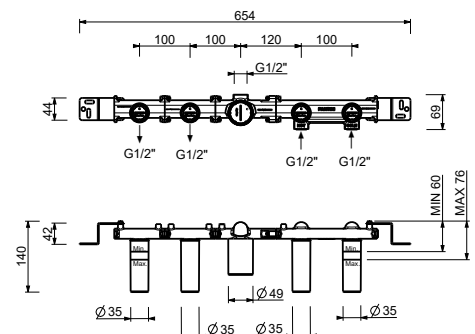

UP-Teil

44 00 R119A