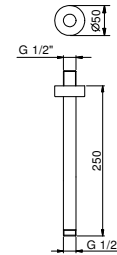

9236

Brausearm

- Länge 25 cm
- runde Rosette
- Deckenmontage
- 1/2" Eingang

Chrom	86 02 9236
Schwarz matt	86 13 9236
Polished Nickel PVD	86 95 9236
Matt Gun Metal PVD	86 P5 9236
Matt British Gold PVD	86 P6 9236
Matt Copper PVD	86 P9 9236
Pure Brass PVD	86 Q7 9236
Raw Metal PVD	86 Q8 9236

OPTIONAL: UP-Teil für Gipskarton

W046

91 00 W046