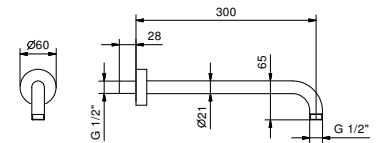

8027

**Brausearm**

- Länge 30 cm
- runde Rosette
- Wandmontage
- 1/2" Eingang

Chrom	86 02 8027
Schwarz matt	86 13 8027
Polished Nickel PVD	86 95 8027
Matt Gun Metal PVD	86 P5 8027
Matt British Gold PVD	86 P6 8027
Matt Copper PVD	86 P9 8027
Pure Brass PVD	86 Q7 8027
Raw Metal PVD	86 Q8 8027