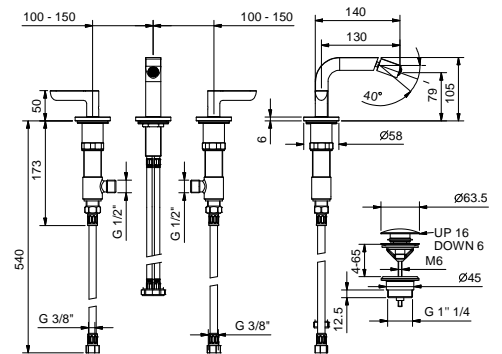

Chrom	53 02 R108
Schwarz matt	53 13 R108
Polished Nickel PVD	53 95 R108
Matt Gun Metal PVD	53 P5 R108
Matt British Gold PVD	53 P6 R108
Matt Copper PVD	53 P9 R108
Pure Brass PVD	53 Q7 R108
Raw Metal PVD	53 Q8 R108