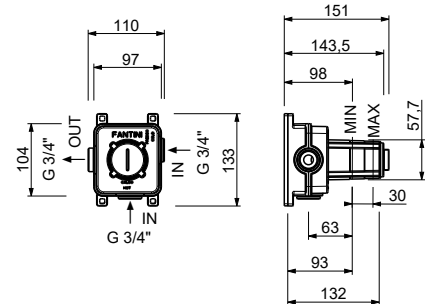

**H500A**

**UP-Teil**

44 00 H500A

**Absperrventil**

- ON/OFF-Taste mit Durchflussregelung **Siebdruck von Kopfbrause**
- Schallschutz
- für horizontale und vertikale Installation
- 1/2" Eingänge

**H790B**

**AP-Teil**