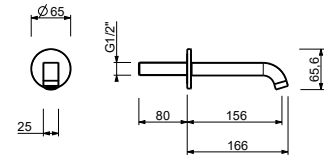

8457

Wannen-Wand-Auslauf

- Achsabstand Auslauf 15 cm
- 1/2" Eingang

Chrom	53 02 8457
Schwarz matt	53 13 8457
Polished Nickel PVD	53 95 8457
Matt Gun Metal PVD	53 P5 8457
Matt British Gold PVD	53 P6 8457
Matt Copper PVD	53 P9 8457
Pure Brass PVD	53 Q7 8457
Raw Metal PVD	53 Q8 8457