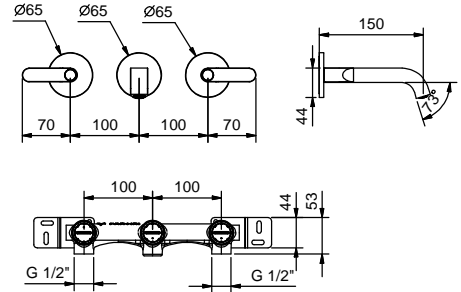

lead  free

**Wandwaschtischmischer**

- Achsabstand Auslauf 15 cm
- Griffe
- Wasserdurchflussbegrenzer auf 5 l/min bei 3 bar
- 90° Keramikventil
- 1/2" Eingänge
- OHNE ABLAUF

**R110B**

**AP-Teil**

Chrom	53 02 R110B
Schwarz matt	53 13 R110B
Polished Nickel PVD	53 95 R110B
Matt Gun Metal PVD	53 P5 R110B
Matt British Gold PVD	53 P6 R110B
Matt Copper PVD	53 P9 R110B
Pure Brass PVD	53 Q7 R110B
Raw Metal PVD	53 Q8 R110B