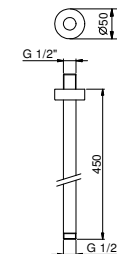

OPTIONAL: UP-Teil für Gipskarton

W046

91 00 W046