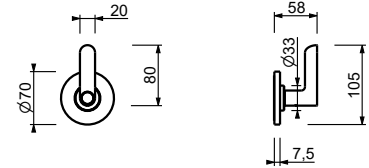

**D491A**

**UP-Teil**

19 00 D491A

**W269**

**OPTIONAL - "Easy Fix" System**

- Platte und Verbindungen
- für einfache horizontale oder vertikale Thermostatmontage
  - für Montage Art H500A / H590A - **1 Ausgang**
  - für Montage Art H500A / H590A (2Stk) - **2 Ausgänge**