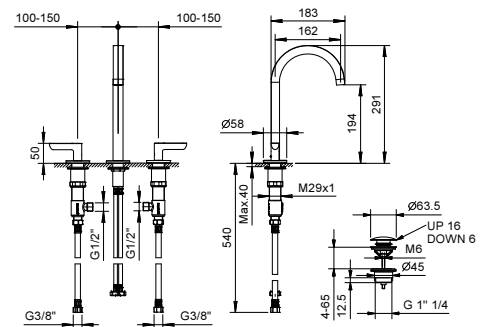

R107W

lead $\emptyset$ free

3-Loch-Waschtischmischer

- Achsabstand Auslauf 16 cm
- Griffe
- Wasserdurchflussbegrenzer auf 5 l/min bei 3 bar
- 90° Keramikventil
- Versorgungsleitung/schläuche
- OHNE ABLAUF

Chrom	53 02 R107W
Schwarz matt	53 13 R107W
Polished Nickel PVD	53 95 R107W
Matt Gun Metal PVD	53 P5 R107W
Matt British Gold PVD	53 P6 R107W
Matt Copper PVD	53 P9 R107W
Pure Brass PVD	53 Q7 R107W
Raw Metal PVD	53 Q8 R107W

R107

lead $\emptyset$ free

3-Loch-Waschtischmischer

- Achsabstand Auslauf 16 cm
- Griffe
- Wasserdurchflussbegrenzer auf 5 l/min bei 3 bar
- 90° Keramikventil
- Versorgungsleitung/schläuche
- ABLAUF mit Druckverschluss

Chrom	53 02 R107
Schwarz matt	53 13 R107
Polished Nickel PVD	53 95 R107
Matt Gun Metal PVD	53 P5 R107
Matt British Gold PVD	53 P6 R107
Matt Copper PVD	53 P9 R107
Pure Brass PVD	53 Q7 R107
Raw Metal PVD	53 Q8 R107

R106W

lead $\emptyset$ free

3-Loch-Waschtischmischer

- Achsabstand Auslauf 14,5 cm
- Griffe
- Wasserdurchflussbegrenzer auf 5 l/min bei 3 bar
- 90° Keramikventil
- Versorgungsleitung/schläuche
- OHNE ABLAUF

Chrom	53 02 R106W
Schwarz matt	53 13 R106W
Polished Nickel PVD	53 95 R106W
Matt Gun Metal PVD	53 P5 R106W
Matt British Gold PVD	53 P6 R106W
Matt Copper PVD	53 P9 R106W
Pure Brass PVD	53 Q7 R106W
Raw Metal PVD	53 Q8 R106W