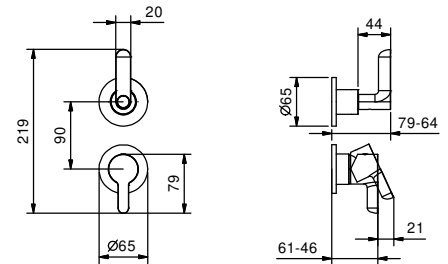

**M063A**

**UP-Teil**

44 00 M063A

**UP-Brauseemischer**

- Griffe
- Drehumsteller **2-Wege**
- 1/2" Eingänge
- Schallschutz
- nur für vertikale Montage

**R685B**

**AP-Teil**

Chrom	53 02 R685B
Schwarz matt	53 13 R685B
Polished Nickel PVD	53 95 R685B
Matt Gun Metal PVD	53 P5 R685B
Matt British Gold PVD	53 P6 R685B
Matt Copper PVD	53 P9 R685B
Pure Brass PVD	53 Q7 R685B
Raw Metal PVD	53 Q8 R685B