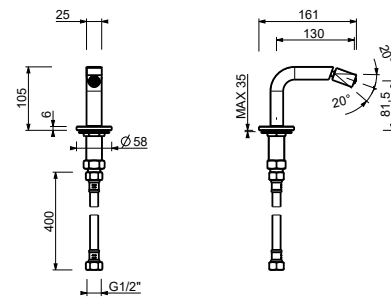

Z344

Bidet- Einlauf

- Achsabstand Auslauf 13 cm
- Wasserdurchflussbegrenzer auf 5 l/min bei 3 bar
- 1/2" Eingang

Chrom	53 02 Z344
Schwarz matt	53 13 Z344
Polished Nickel PVD	53 95 Z344
Matt Gun Metal PVD	53 P5 Z344
Matt British Gold PVD	53 P6 Z344
Matt Copper PVD	53 P9 Z344
Pure Brass PVD	53 Q7 Z344
Raw Metal PVD	53 Q8 Z344