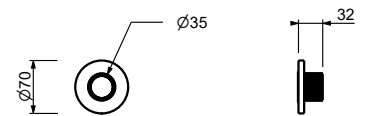

H790B

AP-Teil

Chrom	87 02 H790B
Polished Nickel PVD	87 95 H790B
Matt Gun Metal PVD	87 P5 H790B
Matt British Gold PVD	87 P6 H790B
Matt Copper PVD	87 P9 H790B
Pure Brass PVD	87 Q7 H790B
Raw Metal PVD	87 Q8 H790B