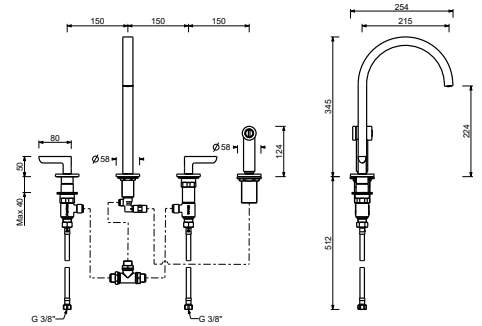

R151

lead ϕ free

Küchenmischer

- **Achsabstand Auslauf 21,5 cm**
- Griffe
- Schwenkauslauf
- Herausziehbare Handbrause, einzeln, einstrahlig, mit Aktivierungstaste
- 4-Loch
- Wasserdurchflussbegrenzer auf 8 l/min bei 3 bar
- 90° Keramikventil
- Versorgungsleitung/schläuche
- OHNE ABLAUF

Chrom	53 02 R151
Schwarz matt	53 13 R151
Polished Nickel PVD	53 95 R151
Matt Gun Metal PVD	53 P5 R151
Matt British Gold PVD	53 P6 R151
Matt Copper PVD	53 P9 R151
Pure Brass PVD	53 Q7 R151
Raw Metal PVD	53 Q8 R151