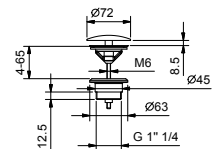

Ablauf

- 1" 1/4
- für Waschbecken ohne Überlaufloch
- für Waschbecken mit Überlaufloch
- offener Abfluss
- Universell

Hinweis: vollständige Liste der Oberflächen bei dem Abschnitt Zubehör am Ende der Preisliste

Chrom	91 02 8435
Schwarz matt	91 13 8435
Polished Nickel PVD	91 95 8435
Matt Gun Metal PVD	91 P5 8435
Matt British Gold PVD	91 P6 8435
Matt Copper PVD	91 P9 8435
Pure Brass PVD	91 Q7 8435
Raw Metal PVD	91 Q8 8435