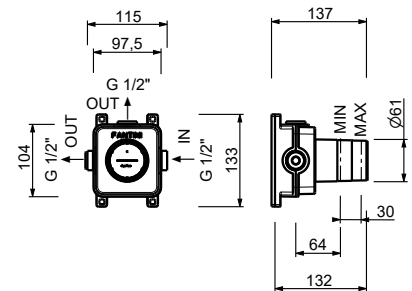

Absperrventil

- ON/OFF-Taste mit Durchflussregelung **Siebdruck von Handbrause**
- Schallschutz
- für horizontale und vertikale Installation
- 1/2" Eingänge

H791B

AP-Teil

Chrom	87 02 H791B
Polished Nickel PVD	87 95 H791B
Matt Gun Metal PVD	87 P5 H791B
Matt British Gold PVD	87 P6 H791B
Matt Copper PVD	87 P9 H791B
Pure Brass PVD	87 Q7 H791B
Raw Metal PVD	87 Q8 H791B

H590A

UP-Teil

44 00 H590A