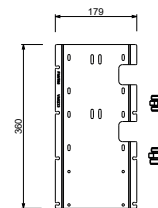

**D491A**

**UP-Teil**

19 00 D491A

**W269**

**OPTIONAL - "Easy Fix" System**

- Platte und Verbindungen
- für einfache horizontale oder vertikale Thermostatmontage
  - für Montage Art H500A / H590A - **1 Ausgang**
  - für Montage Art H500A / H590A (2Stk) - **2 Ausgänge**