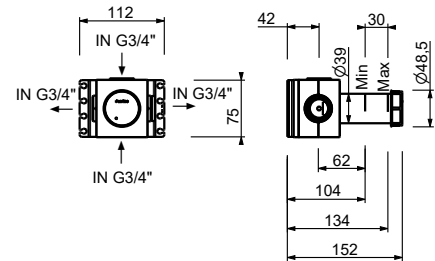

**D491A**

**UP-Teil**

19 00 D491A

**W269**

**OPTIONAL - "Easy Fix" System**

- Platte und Verbindungen
- für einfache horizontale oder vertikale Thermostatmontage
  - für Montage Art H500A / H590A - **1 Ausgang**
  - für Montage Art H500A / H590A (2Stk) - **2 Ausgänge**