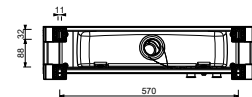

W286

Montageplatte für Wannenrandmischer

- Montageplatte
- ohne Abdeckplatte

Hinweis: Mit Abdeckungen zu versehen, die den Zugang zur Inspektion ermöglichen