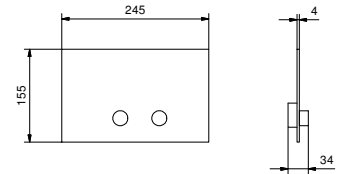

8402

Betätigungsplatte GEBERIT

- Basismaterial: Edelstahl
- Reliefknöpfen
- mit rundem Druckknopf
- ohne sichtbarer Befestigung

Hinweis: vollständige Liste der Oberflächen bei dem Abschnitt Zubehör am Ende der Preisliste

Hinweis: kompatibel NUR MIT Geberit Sigma 8/Sigma 12