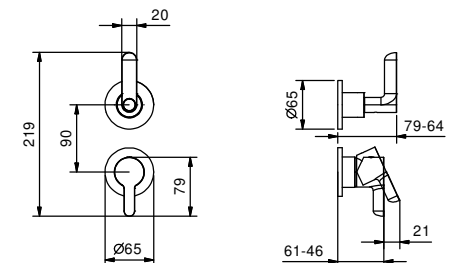

R687B

AP-Teil

Chrom	53 02 R687B
Schwarz matt	53 13 R687B
Polished Nickel PVD	53 95 R687B
Matt Gun Metal PVD	53 P5 R687B
Matt British Gold PVD	53 P6 R687B
Matt Copper PVD	53 P9 R687B
Pure Brass PVD	53 Q7 R687B
Raw Metal PVD	53 Q8 R687B