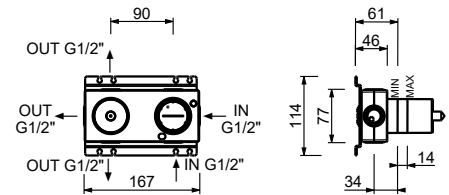

**M687A**

**UP-Teil**

44 00 M687A

**R429**

**Duschstange mit AP-Thermostatmischer**

- Griffe
- Drehumsteller **2-Wege** mit Absperrung
- Schlauch PVC 150 cm
- Handbrause
- Kopfbrause Ø 25 cm
- 1/2" Eingänge
- verstellbarer Brausehalter