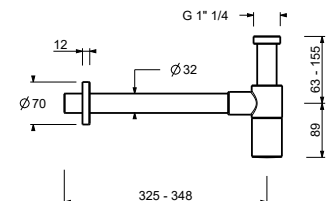

Flaschensiphon

- 1" 1/4
- für Waschbecken

Hinweis: vollständige Liste der Oberflächen bei dem Abschnitt Zubehör am Ende der Preisliste

Chrom	91 02 9234
Schwarz matt	91 13 9234
Polished Nickel PVD	91 95 9234
Matt Gun Metal PVD	91 P5 9234
Matt British Gold PVD	91 P6 9234
Matt Copper PVD	91 P9 9234
Pure Brass PVD	91 Q7 9234
Raw Metal PVD	91 Q8 9234