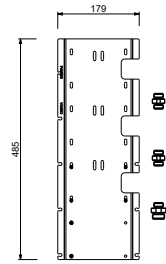

**BEISPIEL FÜR KOMBINATIONEN - 1 AUSGANG**

**BEISPIEL FÜR KOMBINATIONEN - 2 AUSGÄNGE**

91 00 W269

**W270**

**OPTIONAL - "Easy Fix" System**

- Platte und Verbindungen
- für einfache horizontale oder vertikale Thermostatmontage
  - für Montage Art H500A / H590A (3Stk) - **3 Ausgänge**