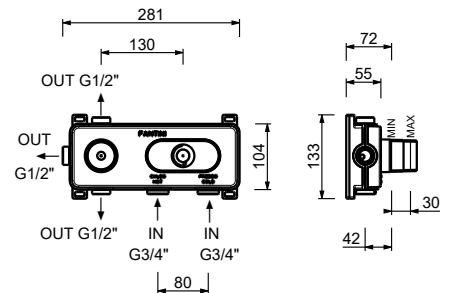

UP-Teil

19 00 D373A