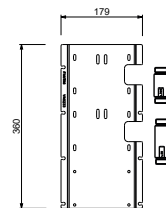

**BEISPIEL FÜR KOMBINATIONEN - 3 AUSGÄNGE**

91 00 W270

**W275**

**OPTIONAL - "Easy Fix" System**

- Platte und Verbindungen
- für einfache horizontale oder vertikale Thermostatmontage
  - für Montage Art H500A / D491A - **1 Ausgang**
  - für Montage Art H500A / D491A (2Stk) - **2 Ausgänge**