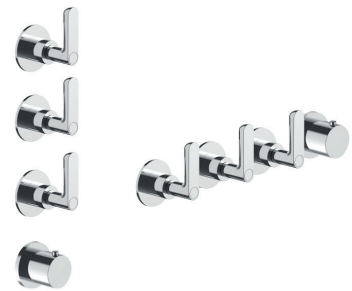

**BEISPIEL FÜR KOMBINATIONEN - 1 AUSGANG**

**BEISPIEL FÜR KOMBINATIONEN - 2 AUSGÄNGE**

91 00 W275

**W276**

**OPTIONAL - "Easy Fix" System**

Platte und Verbindungen

- für einfache horizontale oder vertikale Thermostatmontage
- für Montage Art H500A / D491A (3Stk) - **3 Ausgänge**

**BEISPIEL FÜR KOMBINATIONEN - 3 AUSGÄNGE**

91 00 W276

**Duschsäule**

- ICONA
- feste Antikalkkopfbrause
- Antikalksystem
- UP Brausemischer mit Standardkartusche
- für den Einsatz im Außen- und Innenbereich
- Basismaterial: AISI 316L Edelstahl, auch für Außenbereiche geeignet