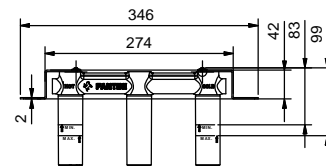

R010A

UP-Teil

44 00 R010A