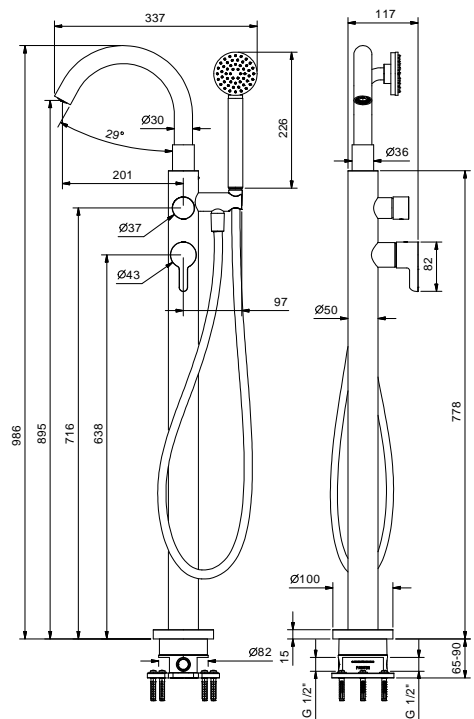

AP-Teil

Chrom	53 02 R080B
Schwarz matt	53 13 R080B
Polished Nickel PVD	53 95 R080B
Matt Gun Metal PVD	53 P5 R080B
Matt British Gold PVD	53 P6 R080B
Matt Copper PVD	53 P9 R080B
Pure Brass PVD	53 Q7 R080B
Raw Metal PVD	53 Q8 R080B