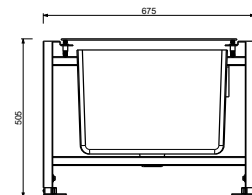

W286

Montageplatte für Wannenrandmischer

- Montageplatte
- ohne Abdeckplatte

Hinweis: Mit Abdeckungen zu versehen, die den Zugang zur Inspektion ermöglichen