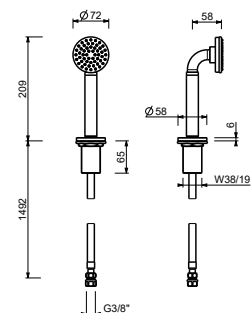

**R080A**

**UP-Teil**

44 00 R080A

**Z350**

**Handbrause-Set für Wannenrand**

- Handbrause ICONA
- Schlauch 150 cm

Chrom	53 02 Z350
Schwarz matt	53 13 Z350
Polished Nickel PVD	53 95 Z350
Matt Gun Metal PVD	53 P5 Z350
Matt British Gold PVD	53 P6 Z350
Matt Copper PVD	53 P9 Z350
Pure Brass PVD	53 Q7 Z350
Raw Metal PVD	53 Q8 Z350