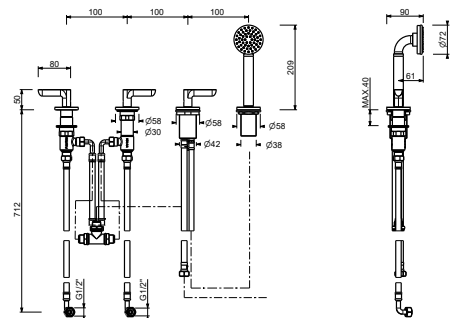

Chrom	53 02 R167
Schwarz matt	53 13 R167
Polished Nickel PVD	53 95 R167
Matt Gun Metal PVD	53 P5 R167
Matt British Gold PVD	53 P6 R167
Matt Copper PVD	53 P9 R167
Pure Brass PVD	53 Q7 R167
Raw Metal PVD	53 Q8 R167