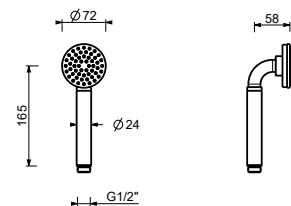

8938

Handbrause

- ICONA
- Durchflussbegrenzer auf 9 l/min
- Antikalksystem
- Rückflussverhinderer

Chrom	90 02 8938
Schwarz matt	90 13 8938
Polished Nickel PVD	90 95 8938
Matt Gun Metal PVD	90 P5 8938
Matt British Gold PVD	90 P6 8938
Matt Copper PVD	90 P9 8938
Pure Brass PVD	90 Q7 8938
Raw Metal PVD	90 Q8 8938