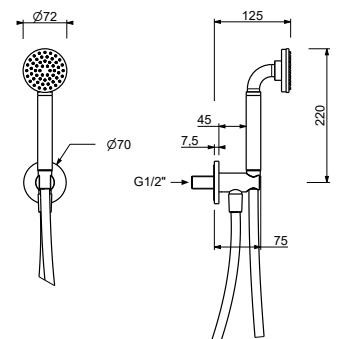

**OPTIONAL: UP-Teil für Gipskarton****W046**

91 00 W046

**9237****Brausearm**

- Länge 45 cm
- runde Rosette
- Deckenmontage
- 1/2" Eingang

Chrom	86 02 9237
Schwarz matt	86 13 9237
Polished Nickel PVD	86 95 9237
Matt Gun Metal PVD	86 P5 9237
Matt British Gold PVD	86 P6 9237
Matt Copper PVD	86 P9 9237
Pure Brass PVD	86 Q7 9237
Raw Metal PVD	86 Q8 9237

**OPTIONAL: UP-Teil für Gipskarton****W046**

91 00 W046

**R043**

**Brauseset**

- Runde Rosette Ø 65 mm Dicke 4
- Handbrause ICONA
- Wandbogen mit Brausehalter
- Schlauch PVC 150 cm
- 1/2" Eingang

Chrom	53 02 R043
Schwarz matt	53 13 R043
Polished Nickel PVD	53 95 R043
Matt Gun Metal PVD	53 P5 R043
Matt British Gold PVD	53 P6 R043
Matt Copper PVD	53 P9 R043
Pure Brass PVD	53 Q7 R043
Raw Metal PVD	53 Q8 R043

**R044**

**Brauseset**

- Runde Rosette Ø 70 mm Dicke 7,5
- Handbrause ICONA
- Wandbogen mit Brausehalter
- Schlauch PVC 150 cm
- 1/2" Eingang

Chrom	53 02 R044
Polished Nickel PVD	53 95 R044
Matt Gun Metal PVD	53 P5 R044
Matt British Gold PVD	53 P6 R044
Matt Copper PVD	53 P9 R044
Pure Brass PVD	53 Q7 R044
Raw Metal PVD	53 Q8 R044