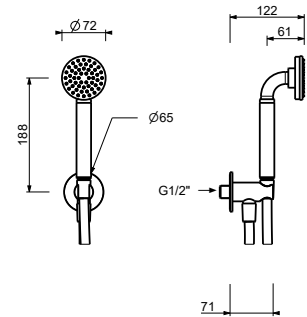

**OPTIONAL: UP-Teil für Gipskarton****W046**

91 00 W046

**9237****Brausearm**

- Länge 45 cm
- runde Rosette
- Deckenmontage
- 1/2" Eingang

Chrom	86 02 9237
Schwarz matt	86 13 9237
Polished Nickel PVD	86 95 9237
Matt Gun Metal PVD	86 P5 9237
Matt British Gold PVD	86 P6 9237
Matt Copper PVD	86 P9 9237
Pure Brass PVD	86 Q7 9237
Raw Metal PVD	86 Q8 9237

**OPTIONAL: UP-Teil für Gipskarton****W046**

91 00 W046

**R043**

**Brauseset**

- Runde Rosette Ø 65 mm Dicke 4
- Handbrause ICONA
- Wandbogen mit Brausehalter
- Schlauch PVC 150 cm
- 1/2" Eingang

Chrom	53 02 R043
Schwarz matt	53 13 R043
Polished Nickel PVD	53 95 R043
Matt Gun Metal PVD	53 P5 R043
Matt British Gold PVD	53 P6 R043
Matt Copper PVD	53 P9 R043
Pure Brass PVD	53 Q7 R043
Raw Metal PVD	53 Q8 R043

**R044**

**Brauseset**

- Runde Rosette Ø 70 mm Dicke 7,5
- Handbrause ICONA
- Wandbogen mit Brausehalter
- Schlauch PVC 150 cm
- 1/2" Eingang

Chrom	53 02 R044
Polished Nickel PVD	53 95 R044
Matt Gun Metal PVD	53 P5 R044
Matt British Gold PVD	53 P6 R044
Matt Copper PVD	53 P9 R044
Pure Brass PVD	53 Q7 R044
Raw Metal PVD	53 Q8 R044