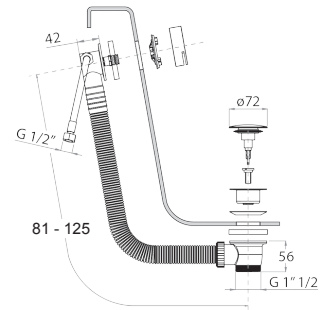

**W286**

**Montageplatte für Wannenrandmischer**

- Montageplatte
- ohne Abdeckplatte

Hinweis: Mit Abdeckungen zu versehen, die den Zugang zur Inspektion ermöglichen

91 00 W286

**Q180****Paar plaketten H/C**