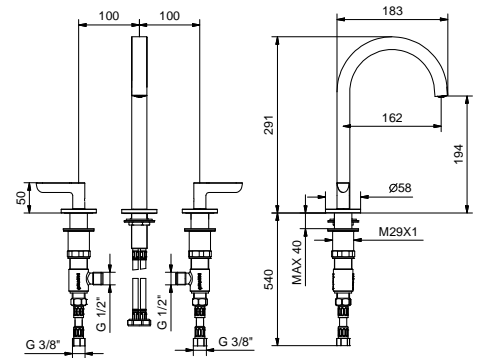

R107W

lead $\emptyset$ free

3-Loch-Waschtischmischer

- Achsabstand Auslauf 16 cm
- Griffe
- Wasserdurchflussbegrenzer auf 5 l/min bei 3 bar
- 90° Keramikventil
- Versorgungsleitung/schläuche
- OHNE ABLAUF

Chrom	53 02 R107W
Schwarz matt	53 13 R107W
Polished Nickel PVD	53 95 R107W
Matt Gun Metal PVD	53 P5 R107W
Matt British Gold PVD	53 P6 R107W
Matt Copper PVD	53 P9 R107W
Pure Brass PVD	53 Q7 R107W
Raw Metal PVD	53 Q8 R107W

R107

lead $\emptyset$ free

3-Loch-Waschtischmischer

- Achsabstand Auslauf 16 cm
- Griffe
- Wasserdurchflussbegrenzer auf 5 l/min bei 3 bar
- 90° Keramikventil
- Versorgungsleitung/schläuche
- ABLAUF mit Druckverschluss

Chrom	53 02 R107
Schwarz matt	53 13 R107
Polished Nickel PVD	53 95 R107
Matt Gun Metal PVD	53 P5 R107
Matt British Gold PVD	53 P6 R107
Matt Copper PVD	53 P9 R107
Pure Brass PVD	53 Q7 R107
Raw Metal PVD	53 Q8 R107

R106W

lead $\emptyset$ free

3-Loch-Waschtischmischer

- Achsabstand Auslauf 14,5 cm
- Griffe
- Wasserdurchflussbegrenzer auf 5 l/min bei 3 bar
- 90° Keramikventil
- Versorgungsleitung/schläuche
- OHNE ABLAUF

Chrom	53 02 R106W
Schwarz matt	53 13 R106W
Polished Nickel PVD	53 95 R106W
Matt Gun Metal PVD	53 P5 R106W
Matt British Gold PVD	53 P6 R106W
Matt Copper PVD	53 P9 R106W
Pure Brass PVD	53 Q7 R106W
Raw Metal PVD	53 Q8 R106W