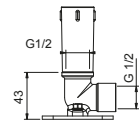

OPTIONAL: UP-Teil für Gipskarton

W046 91 00 W046