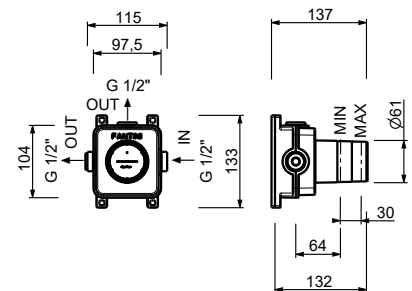

H590A

UP-Teil

44 00 H590A