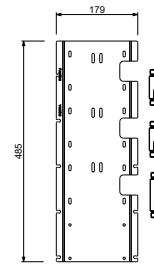

**BEISPIEL FÜR KOMBINATIONEN - 1 AUSGANG**

**BEISPIEL FÜR KOMBINATIONEN - 2 AUSGÄNGE**

91 00 W275

**W276**

**OPTIONAL - "Easy Fix" System**

Platte und Verbindungen

- für einfache horizontale oder vertikale Thermostatmontage
- für Montage Art H500A / D491A (3Stk) - **3 Ausgänge**