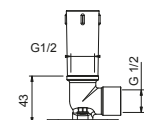

OPTIONAL: UP-Teil für Gipskarton

W046 91 00 W046