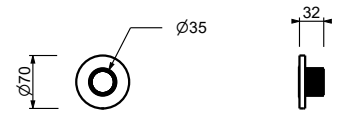

**UP-Teil**

44 00 H590A

**Absperrventil**

- ON/OFF-Taste mit Durchflussregelung **AUX-Siebdruck**
- Schallschutz
- für horizontale und vertikale Installation
- 1/2" Eingänge

**H792B**

**AP-Teil**

Chrom	87 02 H792B
Polished Nickel PVD	87 95 H792B
Matt Gun Metal PVD	87 P5 H792B
Matt British Gold PVD	87 P6 H792B
Matt Copper PVD	87 P9 H792B
Pure Brass PVD	87 Q7 H792B
Raw Metal PVD	87 Q8 H792B