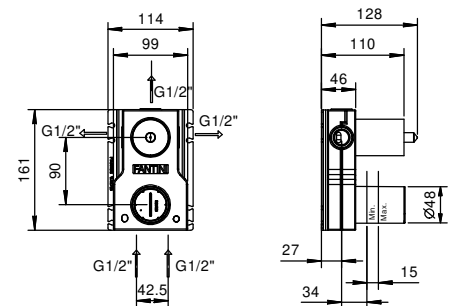

M587A

UP-Teil

44 00 M587A