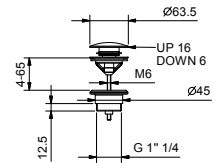

8434

Ablauf

- 1" 1/4
- Druckverschluss
- für Waschbecken ohne Überlaufloch
- für Waschbecken mit Überlaufloch
- Universell

Hinweis: vollständige Liste der Oberflächen bei dem Abschnitt Zubehör am Ende der Preisliste

Chrom	91 02 8434
Schwarz matt	91 13 8434
Polished Nickel PVD	91 95 8434
Matt Gun Metal PVD	91 P5 8434
Matt British Gold PVD	91 P6 8434
Matt Copper PVD	91 P9 8434
Pure Brass PVD	91 Q7 8434
Raw Metal PVD	91 Q8 8434