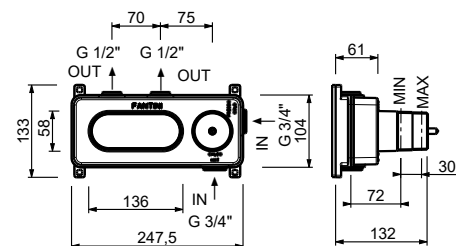

H572A

UP-Teil

44 00 H572A