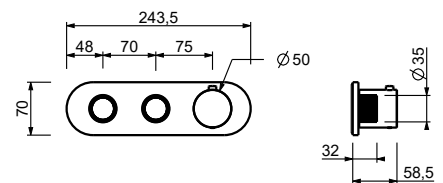

H772B

AP-Teil

Chrom	87 02 H772B
Polished Nickel PVD	87 95 H772B
Matt Gun Metal PVD	87 P5 H772B
Matt British Gold PVD	87 P6 H772B
Matt Copper PVD	87 P9 H772B
Pure Brass PVD	87 Q7 H772B
Raw Metal PVD	87 Q8 H772B