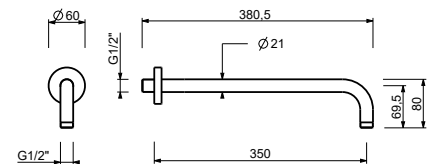

**OPTIONAL: UP-Teil für Gipskarton**

**W046** 91 00 W046

8137

**Brausearm**

- Länge 35 cm
- runde Rosette
- Wandmontage
- 1/2" Eingang

Chrom	86 02 8137
Schwarz matt	86 13 8137
Polished Nickel PVD	86 95 8137
Matt Gun Metal PVD	86 P5 8137
Matt British Gold PVD	86 P6 8137
Matt Copper PVD	86 P9 8137
Pure Brass PVD	86 Q7 8137
Raw Metal PVD	86 Q8 8137