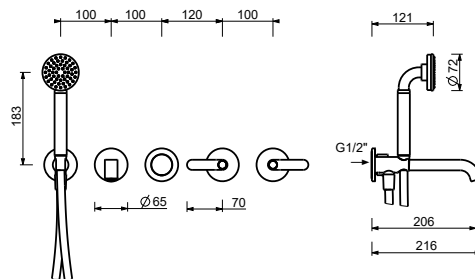

- Achsabstand Auslauf 20 cm
- Griffe
- Drehumsteller **2-Wege**
- Handbrause ICONA
- Wandbogen mit Brausehalter
- Schlauch PVC 150 cm
- 90° Keramikventil
- 1/2" Eingänge

**R119B**

**AP-Teil**

Chrom	53 02 R119B
Schwarz matt	53 13 R119B
Polished Nickel PVD	53 95 R119B
Matt Gun Metal PVD	53 P5 R119B
Matt British Gold PVD	53 P6 R119B
Matt Copper PVD	53 P9 R119B
Pure Brass PVD	53 Q7 R119B
Raw Metal PVD	53 Q8 R119B