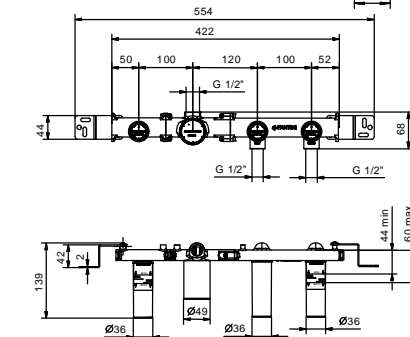

UP-Teil

44 00 R117A