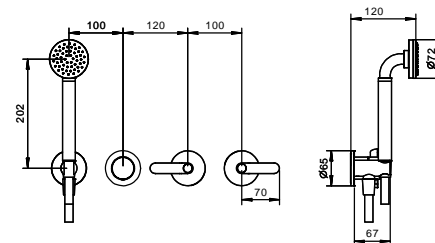

AP-Teil

Chrom	53 02 R117B
Schwarz matt	53 13 R117B
Polished Nickel PVD	53 95 R117B
Matt Gun Metal PVD	53 P5 R117B
Matt British Gold PVD	53 P6 R117B
Matt Copper PVD	53 P9 R117B
Pure Brass PVD	53 Q7 R117B
Raw Metal PVD	53 Q8 R117B