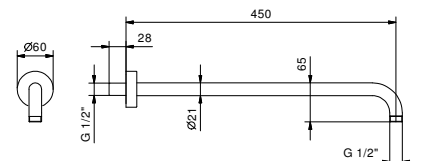

**OPTIONAL: UP-Teil für Gipskarton**

**W046** 91 00 W046

8028

**Brausearm**

- Länge 45 cm
- runde Rosette
- Wandmontage
- 1/2" Eingang

Chrom	86 02 8028
Schwarz matt	86 13 8028
Polished Nickel PVD	86 95 8028
Matt Gun Metal PVD	86 P5 8028
Matt British Gold PVD	86 P6 8028
Matt Copper PVD	86 P9 8028
Pure Brass PVD	86 Q7 8028
Raw Metal PVD	86 Q8 8028