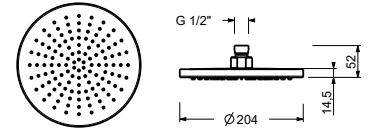

8136

Regenkopfbrause

- Ø 20 cm
- Basismaterial: Messing
- Wasserdurchflussbegrenzer auf 12 l/min bei 3 bar
- Antikalksystem
- 1/2" Eingang
- Rückflussverhinderer

**Hinweis: Nötige Bedingungen für korrektes Funktionieren:
Mindestzufuhr: 10 l/min**

Chrom	86 02 8136
Schwarz matt	86 13 8136
Polished Nickel PVD	86 95 8136
Matt Gun Metal PVD	86 P5 8136
Matt British Gold PVD	86 P6 8136
Matt Copper PVD	86 P9 8136
Pure Brass PVD	86 Q7 8136
Raw Metal PVD	86 Q8 8136

8027

Brausearm

- Länge 30 cm
- runde Rosette
- Wandmontage
- 1/2" Eingang

Chrom	86 02 8027
Schwarz matt	86 13 8027
Polished Nickel PVD	86 95 8027
Matt Gun Metal PVD	86 P5 8027
Matt British Gold PVD	86 P6 8027
Matt Copper PVD	86 P9 8027
Pure Brass PVD	86 Q7 8027
Raw Metal PVD	86 Q8 8027