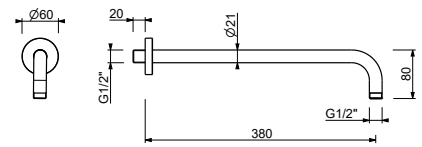

**OPTIONAL: UP-Teil für Gipskarton**

**W046** 91 00 W046

8124

**Brausearm**

- Länge 40cm
- runde Rosette
- Wandmontage
- 1/2" Eingang

Chrom	86 02 8124
Schwarz matt	86 13 8124
Polished Nickel PVD	86 95 8124
Matt Gun Metal PVD	86 P5 8124
Matt British Gold PVD	86 P6 8124
Matt Copper PVD	86 P9 8124
Pure Brass PVD	86 Q7 8124
Raw Metal PVD	86 Q8 8124