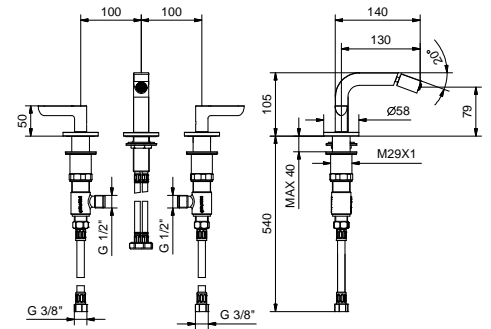

**R010A**

**UP-Teil**

44 00 R010A

**R108W**

**3-Loch-Bidetmischer**

- Achsabstand Auslauf 13 cm
- Wasserdurchflussbegrenzer auf 5 l/min bei 3 bar
- Griffe
- 90° Keramikventil
- Perlator mit Gelenk
- Versorgungsleitung/schläuche
- OHNE ABLAUF