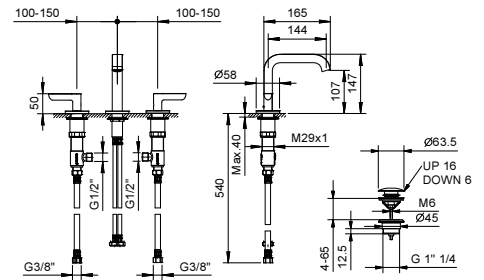

R106

lead ϕ free

3-Loch-Waschtischmischer

- Achsabstand Auslauf 14,5 cm
- Griffe
- Wasserdurchflussbegrenzer auf 5 l/min bei 3 bar
- 90° Keramikventil
- Versorgungsleitung/schläuche
- ABLAUF mit Druckverschluss

Chrom	53 02 R106
Schwarz matt	53 13 R106
Polished Nickel PVD	53 95 R106
Matt Gun Metal PVD	53 P5 R106
Matt British Gold PVD	53 P6 R106
Matt Copper PVD	53 P9 R106
Pure Brass PVD	53 Q7 R106
Raw Metal PVD	53 Q8 R106