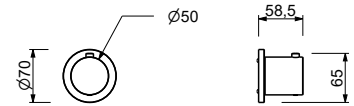

3/4" UP-Thermostatbrausemischer

- Griff
- 1/2" Eingänge
- Schallschutz
- ohne Absperrventil, **muss separat dazu bestellt werden**

HINWEIS: Der Mischer muss immer mit einem 3/4"- oder 1/2"-Absperrventil bestellt werden

H700B

AP-Teil

Chrom	87 02 H700B
Schwarz matt	87 13 H700B
Polished Nickel PVD	87 95 H700B
Matt Gun Metal PVD	87 P5 H700B
Matt British Gold PVD	87 P6 H700B
Matt Copper PVD	87 P9 H700B
Pure Brass PVD	87 Q7 H700B
Raw Metal PVD	87 Q8 H700B