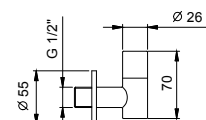

Paar Eckventile

- mit Absperrventil
- leicht zu reinigende Filter
- 1/2" Eingang

Hinweis: vollständige Liste der Oberflächen bei dem Abschnitt Zubehör am Ende der Preisliste

Chrom	91 02 8364
Schwarz matt	91 13 8364
Polished Nickel PVD	91 95 8364
Matt Gun Metal PVD	91 P5 8364
Matt British Gold PVD	91 P6 8364
Matt Copper PVD	91 P9 8364
Pure Brass PVD	91 Q7 8364
Raw Metal PVD	91 Q8 8364