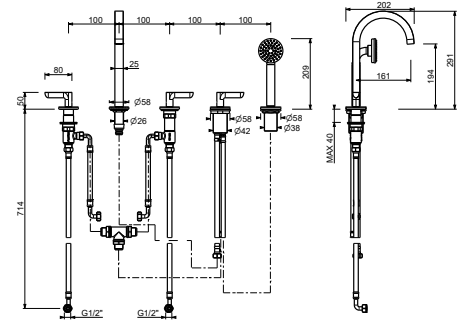

**R117A**

**UP-Teil**

44 00 R117A

**R165**

**Wannenrandmischer**

- Achsabstand Auslauf 16 cm
- Handbrause ICONA
- Griffe
- 5-Loch
- Drehumsteller **2-Wege**
- Schlauch 150 cm
- 90° Keramikventil
- 1/2" Eingänge
- Versorgungsleitung/schläuche