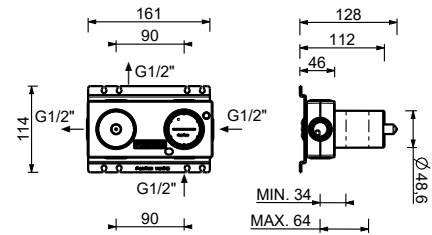

M623A

UP-Teil

44 00 M623A