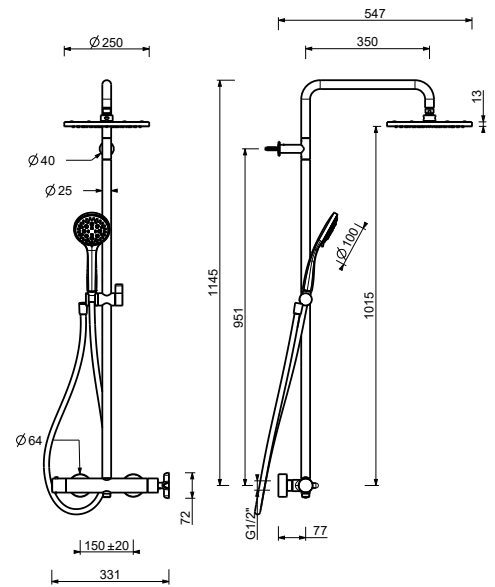

R429

Duschstange mit AP-Thermostatmischer

- Griffe
- Drehumsteller **2-Wege** mit Absperrung
- Schlauch PVC 150 cm
- Handbrause
- Kopfbrause Ø 25 cm
- 1/2" Eingänge
- verstellbarer Brausehalter

N.B. Handbrause FIT und Kopfbrause Ø 20 cm in den Versionen P9 und S1