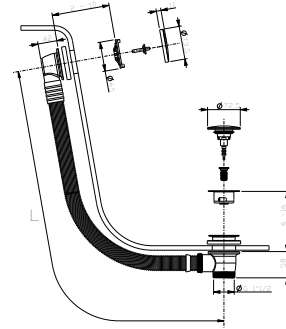

**W001**

**Wannenablauf**

- MIT ABLAUF

**Hinweis: vollständige Liste der Oberflächen bei dem Abschnitt Zubehör am Ende der Preisliste**

Chrom	91 02 W001
Schwarz matt	91 13 W001
Polished Nickel PVD	91 95 W001
Matt Gun Metal PVD	91 P5 W001
Matt British Gold PVD	91 P6 W001
Matt Copper PVD	91 P9 W001