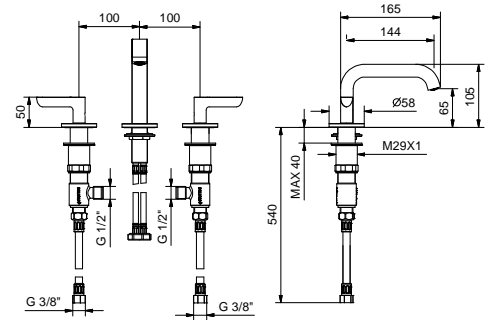

3-Loch-Waschtischmischer

- Achsabstand Auslauf 14,5 cm
- Griffe
- Wasserdurchflussbegrenzer auf 5 l/min bei 3 bar
- 90° Keramikventil
- Versorgungsleitung/schläuche
- OHNE ABLAUF

Chrom	53 02 R104W
Schwarz matt	53 13 R104W
Polished Nickel PVD	53 95 R104W
Matt Gun Metal PVD	53 P5 R104W
Matt British Gold PVD	53 P6 R104W
Matt Copper PVD	53 P9 R104W
Pure Brass PVD	53 Q7 R104W
Raw Metal PVD	53 Q8 R104W