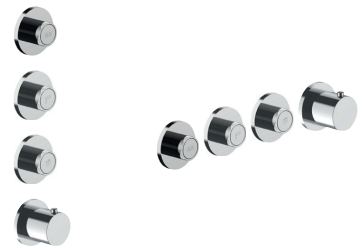

BEISPIEL FÜR KOMBINATIONEN - 3 AUSGÄNGE