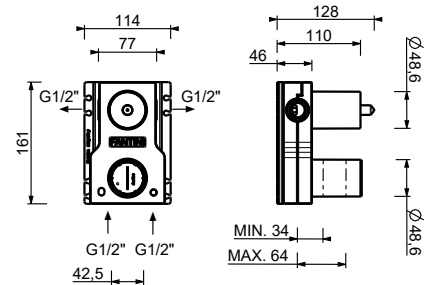

M523A

UP-Teil

44 00 M523A