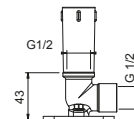

OPTIONAL: UP-Teil für Gipskarton

W046

91 00 W046