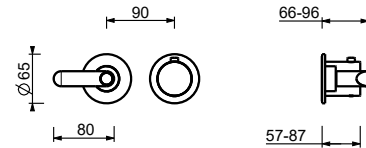

**M523A**

**UP-Teil**

44 00 M523A

**1/2" UP-Thermostatbrausemischer**

- Griffe
- mit Rosette
- Drehumsteller **2-Wege**
- 1/2" Eingänge
- Schallschutz
- nur für horizontale Montage

**R623B**

**AP-Teil**

Chrom	53 02 R623B
Schwarz matt	53 13 R623B
Polished Nickel PVD	53 95 R623B
Matt Gun Metal PVD	53 P5 R623B
Matt British Gold PVD	53 P6 R623B
Matt Copper PVD	53 P9 R623B
Pure Brass PVD	53 Q7 R623B
Raw Metal PVD	53 Q8 R623B