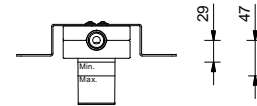

M063A

UP-Teil

44 00 M063A