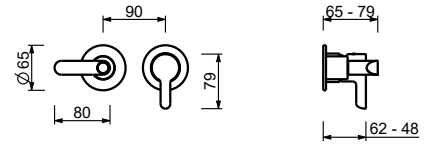

**M585A**

**UP-Teil**

44 00 M585A

**UP-Brausemischer**

- Griffe
- Drehumsteller **2-Wege**
- 1/2" Eingänge
- Schallschutz
- nur für horizontale Montage

**R685B**

**AP-Teil**

Chrom	53 02 R685B
Schwarz matt	53 13 R685B
Polished Nickel PVD	53 95 R685B
Matt Gun Metal PVD	53 P5 R685B
Matt British Gold PVD	53 P6 R685B
Matt Copper PVD	53 P9 R685B
Pure Brass PVD	53 Q7 R685B
Raw Metal PVD	53 Q8 R685B