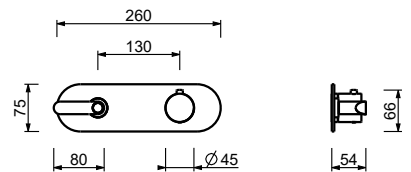

**D372A**

**UP-Teil**

19 00 D372A

**3/4" UP-Thermostatbrausemischer**

- Griffe
- Drehumsteller **3-Wege** mit Absperrung
- nur für horizontale Montage
- 3/4" Eingänge

**R873B**

**AP-Teil**

Chrom	53 02 R873B
Schwarz matt	53 13 R873B
Polished Nickel PVD	53 95 R873B
Matt Gun Metal PVD	53 P5 R873B
Matt British Gold PVD	53 P6 R873B
Matt Copper PVD	53 P9 R873B
Pure Brass PVD	53 Q7 R873B
Raw Metal PVD	53 Q8 R873B