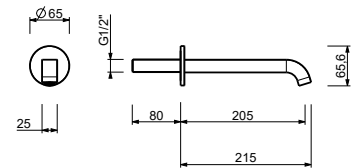

Wannen-Wand-Auslauf

- Achsabstand Auslauf 20 cm
- 1/2" Eingang

Chrom	53 02 8458
Schwarz matt	53 13 8458
Polished Nickel PVD	53 95 8458
Matt Gun Metal PVD	53 P5 8458
Matt British Gold PVD	53 P6 8458
Matt Copper PVD	53 P9 8458
Pure Brass PVD	53 Q7 8458
Raw Metal PVD	53 Q8 8458