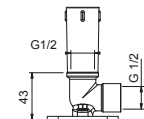

OPTIONAL: UP-Teil für Gipskarton

W046 91 00 W046