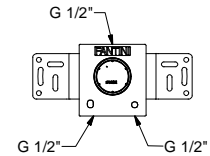

M063A

UP-Teil

44 00 M063A