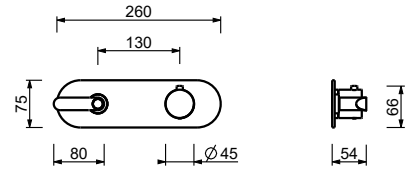

**H572A**

**UP-Teil**

44 00 H572A

**3/4" UP-Thermostatbrausemischer**

- Griffe
- Drehumsteller **2-Wege** mit Absperrung
- nur für horizontale Montage
- 3/4" Eingänge

**R872B**

**AP-Teil**

Chrom	53 02 R872B
Schwarz matt	53 13 R872B
Polished Nickel PVD	53 95 R872B
Matt Gun Metal PVD	53 P5 R872B
Matt British Gold PVD	53 P6 R872B
Matt Copper PVD	53 P9 R872B
Pure Brass PVD	53 Q7 R872B
Raw Metal PVD	53 Q8 R872B