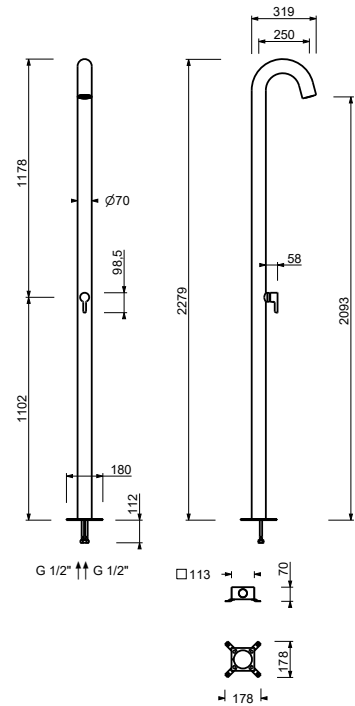

Duschsäule

- ICONA
- feste Antikalkkopfbrause
- Antikalksystem
- UP Brausemischer mit Standardkartusche
- für den Einsatz im Außen- und Innenbereich
- Basismaterial: AISI 316L Edelstahl, auch für Außenbereiche geeignet

R460B

D060A

AP-Teil

Black Velvet 53 14 R460B
Edelstahl gebürstet 53 93 R460B

UP-Teil

44 00 D060A