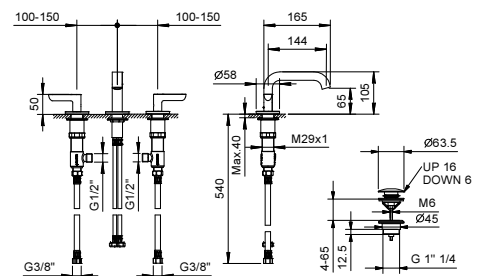

3-Loch-Waschtischmischer

- Achsabstand Auslauf 14,5 cm
- Griffe
- Wasserdurchflussbegrenzer auf 5 l/min bei 3 bar
- 90° Keramikventil
- Versorgungsleitung/schläuche
- ABLAUF mit Druckverschluss

Chrom	53 02 R104
Schwarz matt	53 13 R104
Polished Nickel PVD	53 95 R104
Matt Gun Metal PVD	53 P5 R104
Matt British Gold PVD	53 P6 R104
Matt Copper PVD	53 P9 R104
Pure Brass PVD	53 Q7 R104
Raw Metal PVD	53 Q8 R104