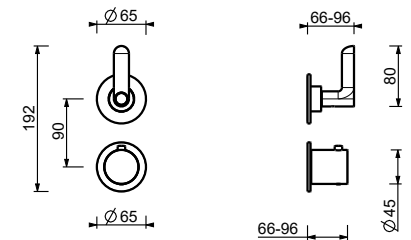

R623B

AP-Teil

Chrom	53 02 R623B
Schwarz matt	53 13 R623B
Polished Nickel PVD	53 95 R623B
Matt Gun Metal PVD	53 P5 R623B
Matt British Gold PVD	53 P6 R623B
Matt Copper PVD	53 P9 R623B
Pure Brass PVD	53 Q7 R623B
Raw Metal PVD	53 Q8 R623B