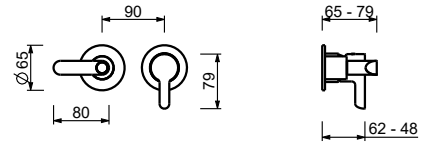

**M687A**

**UP-Teil**

44 00 M687A

**R429**

**Duschstange mit AP-Thermostatmischer**

- Griffe
- Drehumsteller **2-Wege** mit Absperrung
- Schlauch PVC 150 cm
- Handbrause
- Kopfbrause Ø 25 cm
- 1/2" Eingänge
- verstellbarer Brausehalter