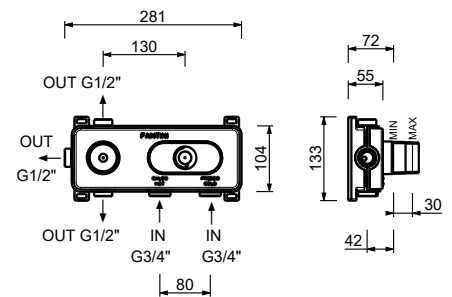

Parte empotrable

19 00 D373A