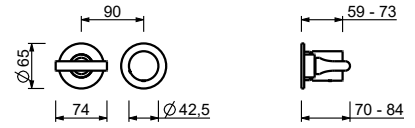

Monomando ducha empotrado

- manetas
- desviador giratorio **3 salidas**
- entradas de 1/2"
- aislamiento acústico
- solo para montaje horizontal

J087B

Parte externa

Matt Gun Metal PVD	67 P5 J087B
Matt British Gold PVD	67 P6 J087B
Deep Black PVD	67 S1 J087B