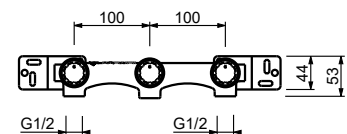

J013B

Parte externa

Matt Gun Metal PVD 67 P5 J013B
Matt British Gold PVD 67 P6 J013B
Deep Black PVD 67 S1 J013B