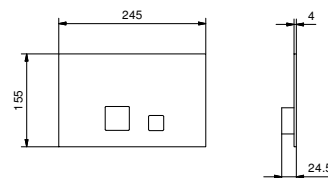

Placa y pulsador descarga inodoro GEBERIT

- material básico: acero
- pulsadores enrasados
- con pulsadores cuadrados
- sin fijaciones visibles

N.B. listado completo de los acabados en la sección accesorios diversos al final de la tarifa

N.B. compatible SOLO CON Geberit Sigma 8/Sigma 12