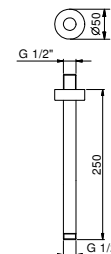

<b>W046</b>	91 00 W046
-------------	------------

9236

**Brazo ducha**

- longitud 25 cm
- embellecedor redondo
- para instalación a techo
- entrada de 1/2"

Matt Gun Metal PVD	86 P5 9236
Matt British Gold PVD	86 P6 9236
Deep Black PVD	86 S1 9236