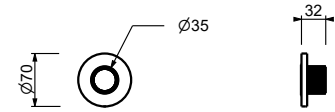

Llave de paso

- botón ON/OFF con regulación de caudal **serigrafía AUX**
- aislamiento acústico
- Para instalación horizontal y vertical
- entradas de 1/2"

H792B

Parte externa

Matt Gun Metal PVD	87 P5 H792B
Matt British Gold PVD	87 P6 H792B
Deep Black PVD	87 S1 H792B