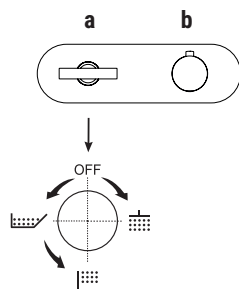

El monomando termostático ducha empotrado 3/4" está disponible:

- art. J272B+D372A - 2 salidas

- art. J273B+D373A - 3 salidas

EJEMPLO:

art. J273B+D373A

a) esviador giratorio con cierre - Desde la posición central, girando a la derecha se activa la 1ª salida, al centro el cierre, girando a la izquierda se activa la 2ª salida y luego la 3ª salida en secuencia.

b) control para regular la temperatura.