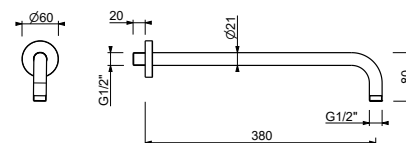

OPCIONAL: Parte empotrable para cartón-yeso

W046 91 00 W046