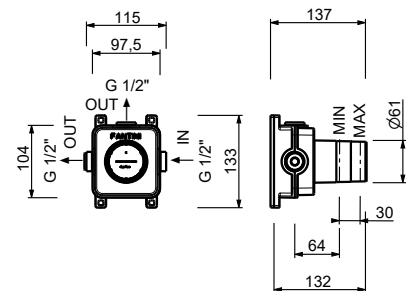

**H791B**

**Parte externa**

Matt Gun Metal PVD	87 P5 H791B
Matt British Gold PVD	87 P6 H791B
Deep Black PVD	87 S1 H791B

**H590A**

**Parte empotrable**

44 00 H590A

**Llave de paso**

- botón ON/OFF con regulación de caudal **serigrafía AUX**
- aislamiento acústico
- Para instalación horizontal y vertical
- entradas de 1/2"