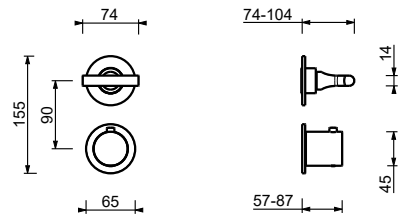

Monomando termostático ducha empotrado 1/2"

- manetas
- con embellecedores
- desviador giratorio **2 salidas**
- entradas de 1/2"
- aislamiento acústico
- solo para montaje vertical

J023B

Parte externa

Matt Gun Metal PVD	67 P5 J023B
Matt British Gold PVD	67 P6 J023B
Deep Black PVD	67 S1 J023B

M523A