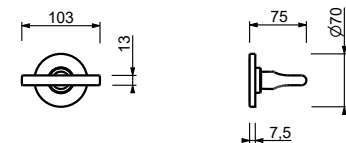

Parte externa

Matt Gun Metal PVD	67 P5 J290B
Matt British Gold PVD	67 P6 J290B
Deep Black PVD	67 S1 J290B