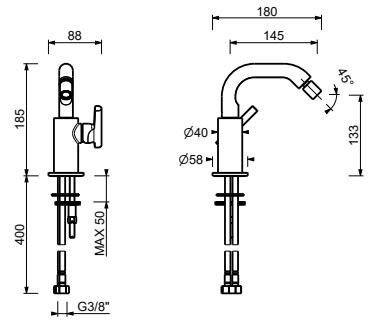

J308WF

Monomando bidé

- distancia a chorro 14,5 cm
- maneta
- limitador de caudal 5 l/m a 3 bar
- aireador orientable
- flexos de alimentación
- SIN DESAGÜE

Matt Gun Metal PVD	67 P5 J308WF
Matt British Gold PVD	67 P6 J308WF
Deep Black PVD	67 S1 J308WF