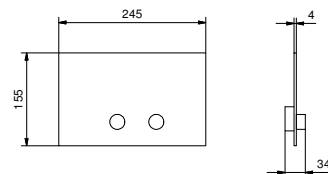

8402

Placa y pulsador descarga inodoro GEBERIT

- material básico: acero
- pulsadores en relieve
- con pulsadores redondos
- sin fijaciones visibles

N.B. listado completo de los acabados en la sección accesorios diversos al final de la tarifa

N.B. compatible SOLO CON Geberit Sigma 8/Sigma 12