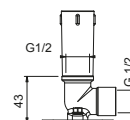

9237

Brazo ducha

- longitud 45 cm
- embellecedor redondo
- para instalación a techo
- entrada de 1/2"

Matt Gun Metal PVD	86 P5 9237
Matt British Gold PVD	86 P6 9237
Deep Black PVD	86 S1 9237

OPCIONAL: Parte empotrable para cartón-yeso

W046	91 00 W046