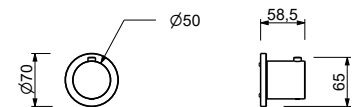

Parte externa

Matt Gun Metal PVD	87 P5 H700B
Matt British Gold PVD	87 P6 H700B
Deep Black PVD	87 S1 H700B