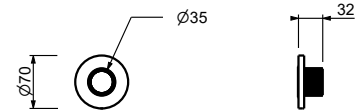

Llave de paso

- botón ON/OFF con regulación de caudal **serigrafía rociador**
- aislamiento acústico
- Para instalación horizontal y vertical
- entradas de 1/2"

H790B

Parte externa

Matt Gun Metal PVD	87 P5 H790B
Matt British Gold PVD	87 P6 H790B
Deep Black PVD	87 S1 H790B