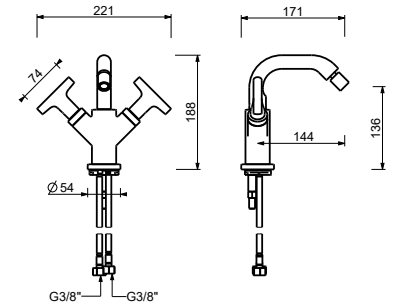

J062WF

Monobloc bidé

- distancia a chorro 14,5 cm
- manetas
- limitador de caudal 5 l/m a 3 bar
- cartucho cerámico 90°
- aireador orientable
- flexos de alimentación
- SIN DESAGÜE

Matt Gun Metal PVD 67 P5 J062WF
Matt British Gold PVD 67 P6 J062WF
Deep Black PVD 67 S1 J062WF