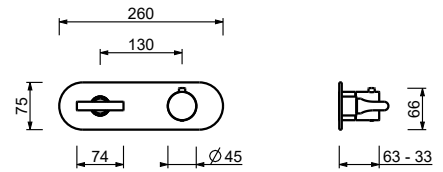

Monomando termostático ducha empotrado 3/4"

- manetas
- desviador giratorio con cierre **3 salidas**
- solo para montaje horizontal
- entradas de 3/4"

J273B

Parte externa

Matt Gun Metal PVD	67 P5 J273B
Matt British Gold PVD	67 P6 J273B
Deep Black PVD	67 S1 J273B