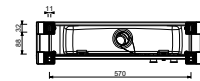

W286

Estructura para bañera repisa

- placa de montaje
- sin placa embellecedora

Nota: A completar con revestimientos que permitan el acceso para inspección