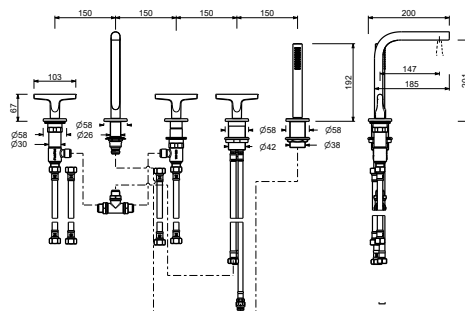

Grupo bañera repisa

- distancia a chorro 15 cm
- manetas
- 5 agujeros
- desviador giratorio **2 salidas**
- teleducha FIT
- flexo 150 cm
- cartucho cerámico 90°
- entradas de 1/2"
- flexos de alimentación

Matt Gun Metal PVD	67 P5 J065
Matt British Gold PVD	67 P6 J065
Deep Black PVD	67 S1 J065