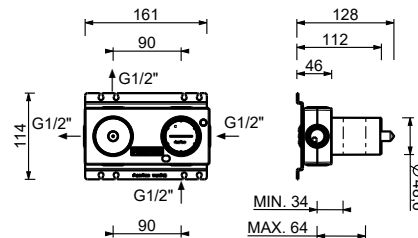

Parte empotrable

44 00 M623A

Matt Gun Metal PVD
Matt British Gold PVD
Deep Black PVD