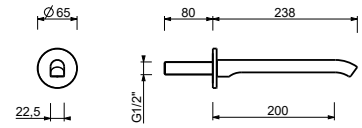

- distancia a chorro 20 cm
- embellecedor redondo
- entrada de 1/2"

Matt Gun Metal PVD 67 P5 Q809  
 Matt British Gold PVD 67 P6 Q809  
 Deep Black PVD 67 S1 Q809

**Z663**

**Caño bañera a pared**

- distancia a chorro 25 cm
- embellecedor redondo
- entrada de 1/2"