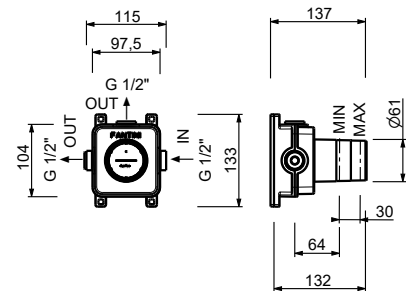

Llave de paso

- botón ON/OFF con regulación de caudal **serigrafía rociador**
- aislamiento acústico
- Para instalación horizontal y vertical
- entradas de 1/2"

H790B

Parte externa

Matt Gun Metal PVD	87 P5 H790B
Matt British Gold PVD	87 P6 H790B
Deep Black PVD	87 S1 H790B

H590A

Parte empotrable

44 00 H590A