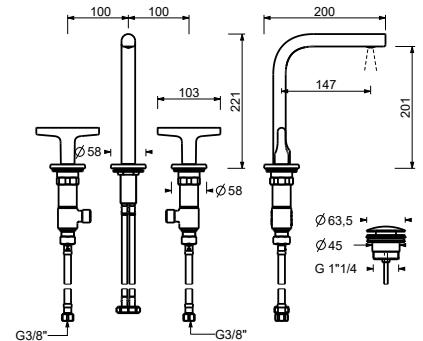

J007
lead $\emptyset$ free

Batería lavabo 3 elementos

- distancia a chorro 15 cm
- manetas
- limitador de caudal 5 l/m a 3 bar
- cartucho cerámico 90°
- flexos de alimentación
- CON DESAGÜE a presión

Matt Gun Metal PVD 67 P5 J007
Matt British Gold PVD 67 P6 J007
Deep Black PVD 67 S1 J007