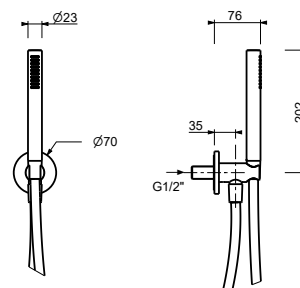

9237

Brazo ducha

- longitud 45 cm
- embellecedor redondo
- para instalación a techo
- entrada de 1/2"

Matt Gun Metal PVD	86 P5 9237
Matt British Gold PVD	86 P6 9237
Deep Black PVD	86 S1 9237

OPCIONAL: Parte empotrable para cartón-yeso

W046	91 00 W046

8158

Conjunto de ducha

- embellecedor redondo Ø 70 mm grosor 7,5
- teleducha FIT
- toma de agua y soporte teleducha
- flexo PVC 150 cm
- entrada de 1/2"

Matt Gun Metal PVD	86 P5 8158
Matt British Gold PVD	86 P6 8158
Deep Black PVD	86 S1 8158