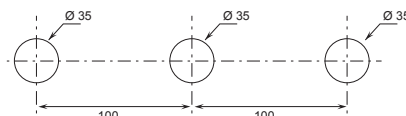

Información técnica

SAILING se suministra de serie CON MANETA.

Los monomandos lavabo se suministran con **limitadores de 5 l/min.**

AGUJEROS PARA INSTALACIÓN EN ENCIMERAS:

- Monomando de lavabo 2 elementos.

art. J107W

- Batería lavabo 3 elementos.

art. J007W

art. J007

Mezcladores - pulsadores ON/OFF

Los mezcladores termostáticos de ducha 3/4" con pulsadores ON/OFF y regulación del caudal están disponibles con placa "única", donde el termostático y los pulsadores están integrados (H772B+H572A), o bien con mezclador termostático y llaves de corte (con rosetas) que se pueden pedir por separado (H700B+H500A o H790B/H791B/H792B+H590A).

EJEMPLO:

art. H772B+H772A o art. H700B+H500A / H790B+H590A / H791B+H590A

a) control para regular la temperatura.

b) mando para: - función ON/OFF mediante presión del pulsador
- función de regulación del caudal mediante rotación del aro

El monomando termostático ducha empotrado 3/4" está disponible:

- art. J272B+D372A - 2 salidas

- art. J273B+D373A - 3 salidas

EJEMPLO:

art. J273B+D373A

a) esviador giratorio con cierre - Desde la posición central, girando a la derecha se activa la 1ª salida, al centro el cierre, girando a la izquierda se activa la 2ª salida y luego la 3ª salida en secuencia.

b) control para regular la temperatura.

Material básico: LATÓN

Acabados:

P5 Matt Gun Metal PVD

P6 Matt British Gold PVD

S1 Deep Black PVD

* Para eventuales recambios, accesorios, artículos varios y prolongaciones, consultar las secciones específicas