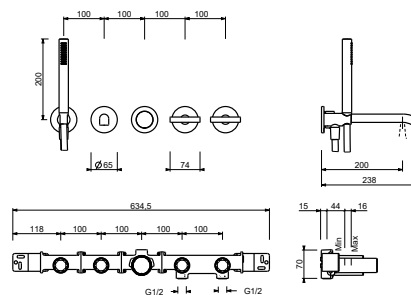

Batería baño/ducha empotrada

- distancia a chorro 20 cm
- manetas
- desviador giratorio **2 salidas**
- teleducha FIT
- toma de agua y soporte teleducha
- flexo PVC 150 cm
- cartucho cerámico 90°
- entradas de 1/2"

J019B

R019A

Parte externa

Matt Gun Metal PVD	67 P5 J019B
Matt British Gold PVD	67 P6 J019B
Deep Black PVD	67 S1 J019B

Parte empotrable

44 00 R019A