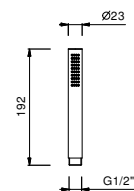

8783

Teleducha

- FIT
- material básico: latón
- limitador de caudal 9 l/min
- sistema anticalcáreo
- válvula anti-retorno

Matt Gun Metal PVD	90 P5 8783
Matt British Gold PVD	90 P6 8783
Deep Black PVD	90 S1 8783