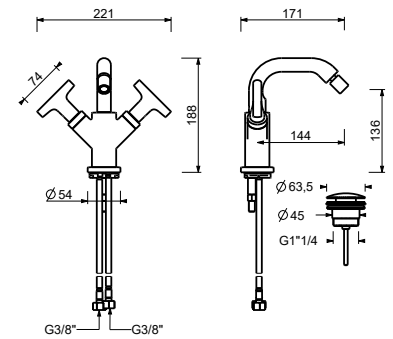

J062F

Monobloc bidé

- distancia a chorro 14,5 cm
- manetas
- limitador de caudal 5 l/m a 3 bar
- cartucho cerámico 90°
- aireador orientable
- flexos de alimentación
- CON DESAGÜE a presión

Matt Gun Metal PVD 67 P5 J062F
Matt British Gold PVD 67 P6 J062F
Deep Black PVD 67 S1 J062F