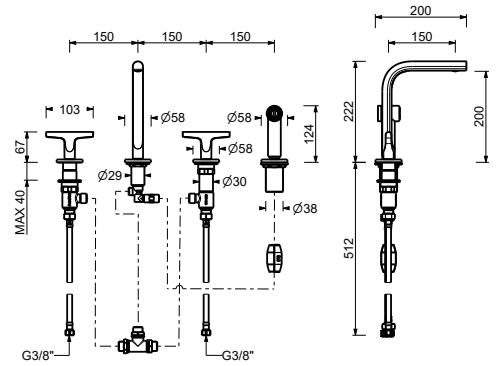

J051

lead $\emptyset$ free

Batería cocina

- distancia a chorro 15 cm
- manetas
- caño giratorio
- teleducha extraíble monojet con apertura/cierre incorporada
- 4 agujeros
- limitador de caudal 8 l/m a 3 bar
- cartucho cerámico 90°
- flexos de alimentación
- SIN DESAGÜE

Matt Gun Metal PVD
Matt British Gold PVD
Deep Black PVD

67 P5 J051
67 P6 J051
67 S1 J051