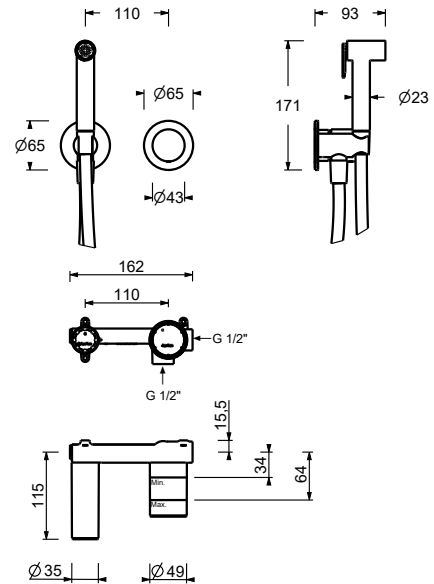

J308WF

Monomando bidé

- distancia a chorro 14,5 cm
- maneta
- limitador de caudal 5 l/m a 3 bar
- aireador orientable
- flexos de alimentación
- SIN DESAGÜE

Matt Gun Metal PVD	67 P5 J308WF
Matt British Gold PVD	67 P6 J308WF
Deep Black PVD	67 S1 J308WF

Hidro bidé

- para higiene personal
- Mezclador de ducha incluido
- toma de agua y soporte teleducha
- con embellecedores
- flexos en latón 120 cm
- entrada de 1/2"

N.B. listado completo de los acabados en la sección accesorios diversos al final de la tarifa

Parte externa

Matt Gun Metal PVD	67 P5 J057B
Matt British Gold PVD	67 P6 J057B
Deep Black PVD	67 S1 J057B

J057B

Parte empotrable

44 00 M111A

M111A

Hidro WC

- para limpieza WC
- material básico: latón
- embellecedor redondo
- flexos en latón 120 cm

N.B. listado completo de los acabados en la sección accesorios diversos al final de la tarifa

Matt Gun Metal PVD	91 P5 W291
Matt British Gold PVD	91 P6 W291
Deep Black PVD	91 S1 W291

W291