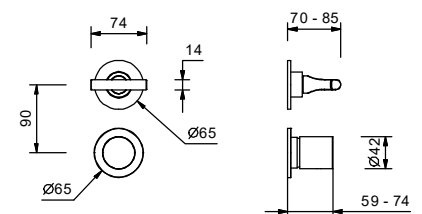

J087B

Parte externa

Matt Gun Metal PVD	67 P5 J087B
Matt British Gold PVD	67 P6 J087B
Deep Black PVD	67 S1 J087B