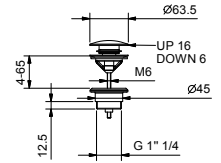

8434

Desagüe

- 1" 1/4
- tapón a presión
- para lavabo sin rebosadero
- para lavabo con rebosadero
- universal

N.B. listado completo de los acabados en la sección accesorios diversos al final de la tarifa

Matt Gun Metal PVD	91 P5 8434
Matt British Gold PVD	91 P6 8434
Deep Black PVD	91 S1 8434

8435

Desagüe

- 1" 1/4
- para lavabo sin rebosadero
- para lavabo con rebosadero
- salida libre
- universal

N.B. listado completo de los acabados en la sección accesorios diversos al final de la tarifa