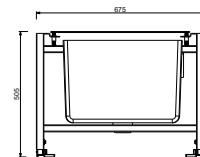

W286

Estructura para bañera repisa

- placa de montaje
- sin placa embellecedora

Nota: A completar con revestimientos que permitan el acceso para inspección