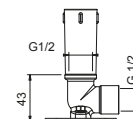

<b>W046</b>	91 00 W046
-------------	------------

9236

**Brazo ducha**

- longitud 25 cm
- embellecedor redondo
- para instalación a techo
- entrada de 1/2"

Matt Gun Metal PVD	86 P5 9236
Matt British Gold PVD	86 P6 9236
Deep Black PVD	86 S1 9236