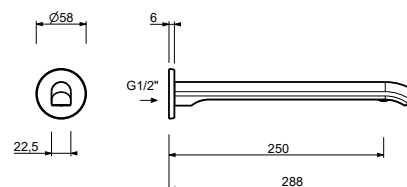

Caño lavabo a pared

- distancia a chorro 25 cm
- limitador de caudal 5 l/m a 3 bar
- entrada de 1/2"

Matt Gun Metal PVD
Matt British Gold PVD
Deep Black PVD

67 P5 Z662
67 P6 Z662
67 S1 Z662