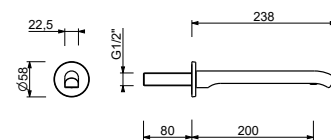

Z082

lead $\emptyset$ free

Caño lavabo a pared

- distancia a chorro 20 cm
- limitador de caudal 5 l/m a 3 bar
- entrada de 1/2"

Matt Gun Metal PVD
Matt British Gold PVD
Deep Black PVD

67 P5 Z082
67 P6 Z082
67 S1 Z082

Z662

lead $\emptyset$ free