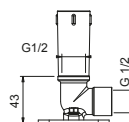

OPCIONAL: Parte empotrable para cartón-yeso

W046 91 00 W046