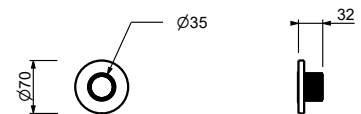

Parte externa

Matt Gun Metal PVD	87 P5 H791B
Matt British Gold PVD	87 P6 H791B
Deep Black PVD	87 S1 H791B