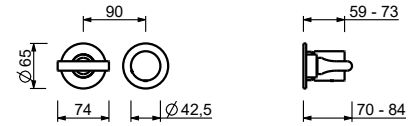

Monomando ducha empotrado

- manetas
- desviador giratorio **2 salidas**
- entradas de 1/2"
- aislamiento acústico
- solo para montaje horizontal

J085B

Parte externa

Matt Gun Metal PVD	67 P5 J085B
Matt British Gold PVD	67 P6 J085B
Deep Black PVD	67 S1 J085B