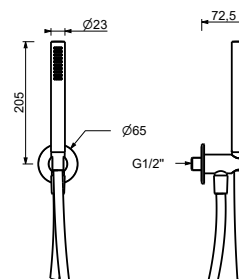

Conjunto de ducha

- embellecedor redondo Ø 65 mm grosor 4
- teleducha FIT
- toma de agua y soporte teleducha
- flexo PVC 150 cm
- entrada de 1/2"

Matt Gun Metal PVD	86 P5 8093
Matt British Gold PVD	86 P6 8093
Deep Black PVD	86 S1 8093