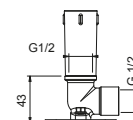

OPCIONAL: Parte empotrable para cartón-yeso

W046	91 00 W046