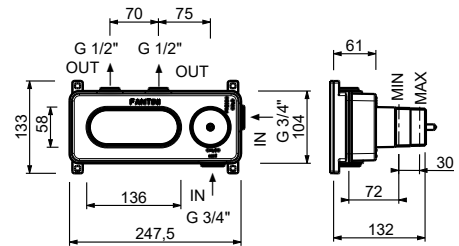

Parte empotrable

44 00 H572A