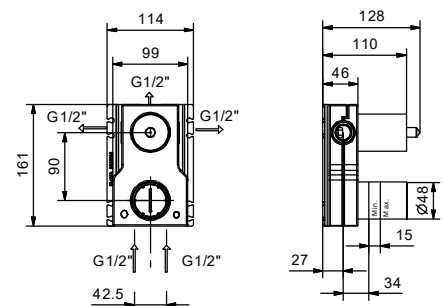

M587A

Parte empotrable

44 00 M587A