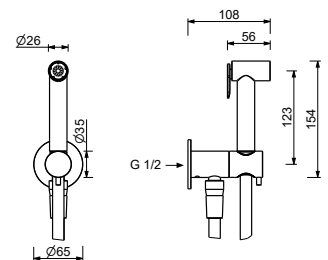

J308WF

Monomando bidé

- distancia a chorro 14,5 cm
- maneta
- limitador de caudal 5 l/m a 3 bar
- aireador orientable
- flexos de alimentación
- SIN DESAGÜE

Matt Gun Metal PVD	67 P5 J308WF
Matt British Gold PVD	67 P6 J308WF
Deep Black PVD	67 S1 J308WF

Hidro bidé

- para higiene personal
- Mezclador de ducha incluido
- toma de agua y soporte teleducha
- con embellecedores
- flexos en latón 120 cm
- entrada de 1/2"

N.B. listado completo de los acabados en la sección accesorios diversos al final de la tarifa

Parte externa

Matt Gun Metal PVD	67 P5 J057B
Matt British Gold PVD	67 P6 J057B
Deep Black PVD	67 S1 J057B

J057B

Parte empotrable

44 00 M111A

M111A

Hidro WC

- para limpieza WC
- material básico: latón
- embellecedor redondo
- flexos en latón 120 cm

N.B. listado completo de los acabados en la sección accesorios diversos al final de la tarifa

Matt Gun Metal PVD	91 P5 W291
Matt British Gold PVD	91 P6 W291
Deep Black PVD	91 S1 W291

W291