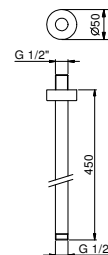

9237

Brazo ducha

- longitud 45 cm
- embellecedor redondo
- para instalación a techo
- entrada de 1/2"

Matt Gun Metal PVD	86 P5 9237
Matt British Gold PVD	86 P6 9237
Deep Black PVD	86 S1 9237

OPCIONAL: Parte empotrable para cartón-yeso

W046	91 00 W046