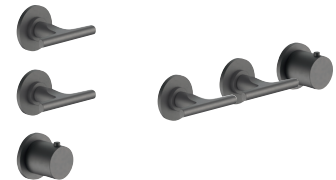

EJEMPLO COMBINACIONES - 2 SALIDAS