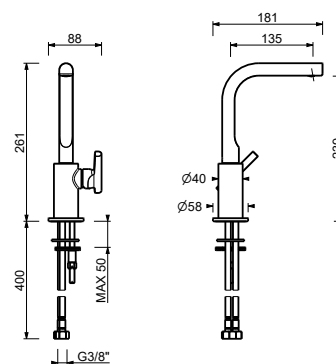

Monomando lavabo

- maneta
- limitador de caudal 5 l/m a 3 bar
- flexos de alimentación
- SIN DESAGÜE

Matt Gun Metal PVD
Matt British Gold PVD
Deep Black PVD

67 P5 J304WF
67 P6 J304WF
67 S1 J304WF