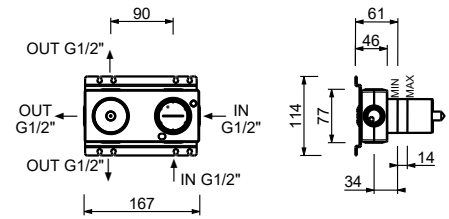

M687A

Parte empotrable

44 00 M687A