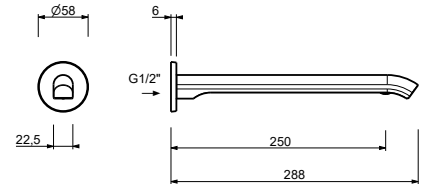

- distancia a chorro 20 cm
- embellecedor redondo
- entrada de 1/2"

Matt Gun Metal PVD 67 P5 Q809  
 Matt British Gold PVD 67 P6 Q809  
 Deep Black PVD 67 S1 Q809

**Z663**

**Caño bañera a pared**

- distancia a chorro 25 cm
- embellecedor redondo
- entrada de 1/2"