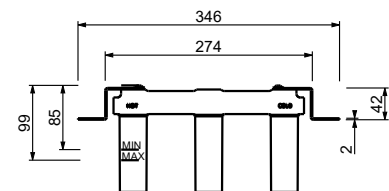

R010A

Parte empotrable

44 00 R010A