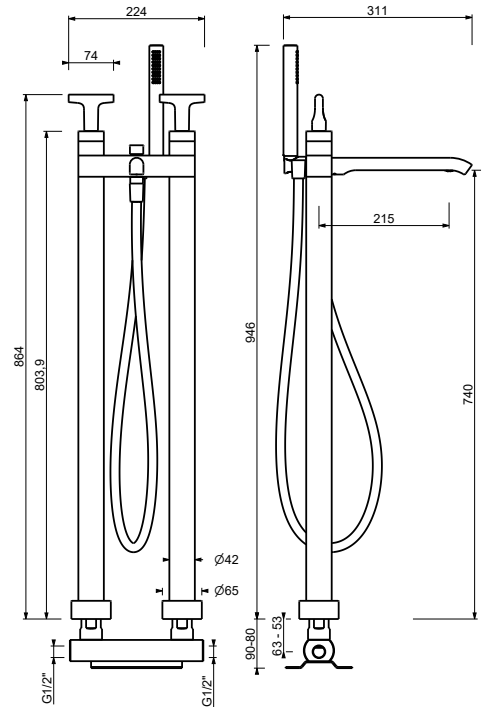

**J080B**

**Parte externa**

Matt Gun Metal PVD	67 P5 J080B
Matt British Gold PVD	67 P6 J080B
Deep Black PVD	67 S1 J080B

**1680A**

**Parte empotrable**

19 00 1680A

**Q809**

**Caño bañera a pared**

- distancia a chorro 20 cm
- embellecedor redondo
- entrada de 1/2"

Matt Gun Metal PVD 67 P5 Q809  
 Matt British Gold PVD 67 P6 Q809  
 Deep Black PVD 67 S1 Q809

**Z663**

**Caño bañera a pared**

- distancia a chorro 25 cm
- embellecedor redondo
- entrada de 1/2"