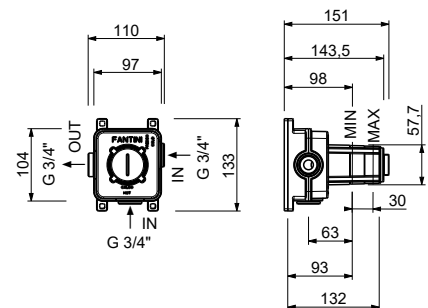

Parte empotrable

44 00 H500A