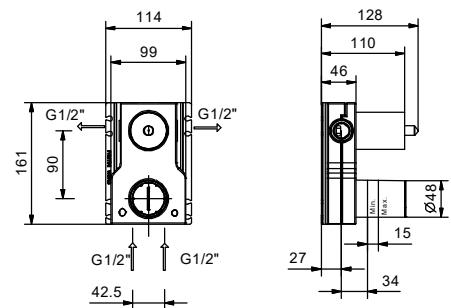

Parte empotrable

44 00 M585A