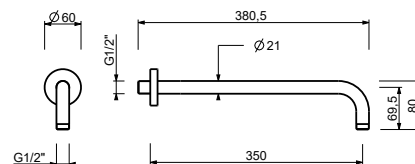

OPCIONAL: Parte empotrable para cartón-yeso

W046 91 00 W046

8124

Brazo ducha

- longitud 40 cm
- embellecedor redondo
- para instalación a pared
- entrada de 1/2"

Matt Gun Metal PVD 86 P5 8124
Matt British Gold PVD 86 P6 8124
Deep Black PVD 86 S1 8124