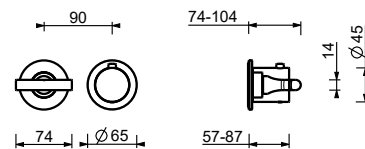

Parte externa

Matt Gun Metal PVD	67 P5 J023B
Matt British Gold PVD	67 P6 J023B
Deep Black PVD	67 S1 J023B

M623A