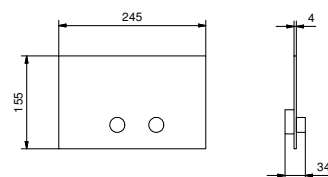

Placa y pulsador descarga inodoro TECE

- material básico: acero
- pulsadores en relieve
- con pulsadores redondos
- profundidad mínima: consultar las instrucciones de montaje
- sin fijaciones visibles

N.B. listado completo de los acabados en la sección accesorios diversos al final de la tarifa

N.B. compatible SOLO CON Tecebox Octa II