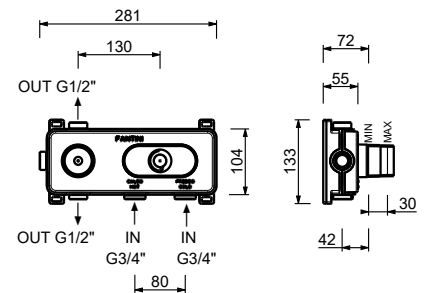

Parte empotrable

19 00 D372A