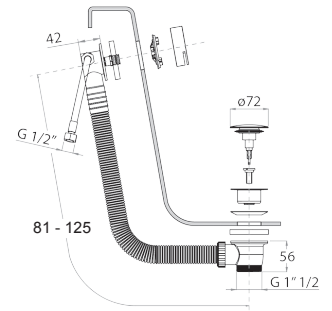

**W286**

**Estructura para bañera repisa**

- placa de montaje
- sin placa embellecedora

Nota: A completar con revestimientos que permitan el acceso para inspección

91 00 W286

**Fratelli Fantini Spa**

Pella (Novara), Italy - t. +39 0322 918411