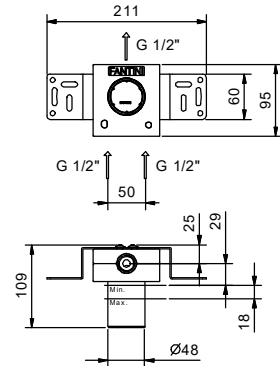

Parte empotrable

44 00 M063A