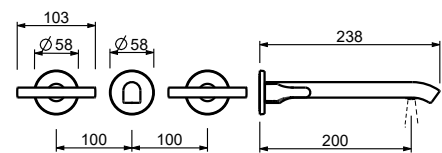

J013B

Parte externa

Matt Gun Metal PVD 67 P5 J013B
Matt British Gold PVD 67 P6 J013B
Deep Black PVD 67 S1 J013B