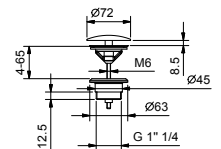

Matt Gun Metal PVD	91 P5 8435
Matt British Gold PVD	91 P6 8435
Deep Black PVD	91 S1 8435

9234