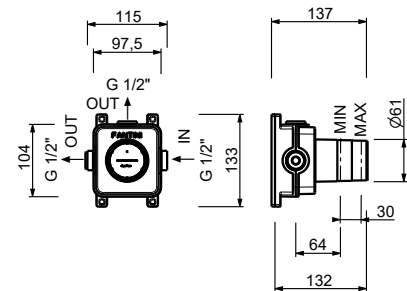

**H792B**

**Parte externa**

Matt Gun Metal PVD	87 P5 H792B
Matt British Gold PVD	87 P6 H792B
Deep Black PVD	87 S1 H792B

**H590A**

**Parte empotrable**

44 00 H590A

**Llave de paso 3/4"**

- maneta
- cartucho cerámico 90°
- entradas de 3/4"
- aislamiento acústico