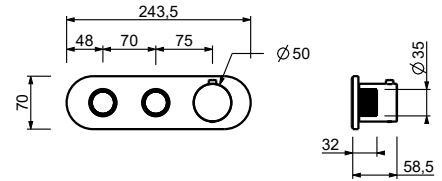

Monomando termostático ducha empotrado 3/4"

- maneta
- botones ON/OFF con ajuste de caudal
- aislamiento acústico
- solo para montaje horizontal
- entradas de 3/4"
- **2 salidas** de 1/2"

H772B

Parte externa

Matt Gun Metal PVD	87 P5 H772B
Matt British Gold PVD	87 P6 H772B
Deep Black PVD	87 S1 H772B