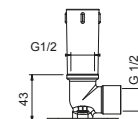

OPCIONAL: Parte empotrable para cartón-yeso

W046 91 00 W046