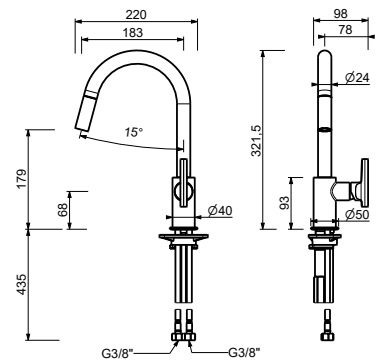

Monomando cocina

- distancia a chorro 18,5 cm
- maneta
- caño giratorio
- teleducha extraíble monojet
- limitador de caudal 8 l/m a 3 bar
- flexos de alimentación
- SIN DESAGÜE

Matt Gun Metal PVD
Matt British Gold PVD
Deep Black PVD

67 P5 J352F
67 P6 J352F
67 S1 J352F