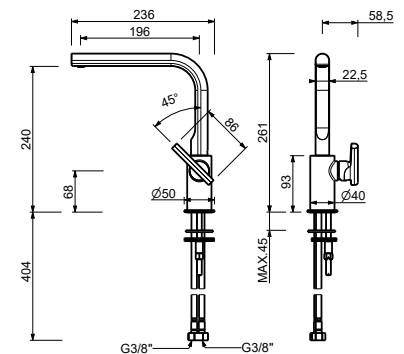

Monomando cocina

- distancia a chorro 19,5 cm
- maneta
- caño giratorio
- limitador de caudal 8 l/m a 3 bar
- flexos de alimentación
- SIN DESAGÜE

Matt Gun Metal PVD
Matt British Gold PVD
Deep Black PVD

67 P5 J355F
67 P6 J355F
67 S1 J355F