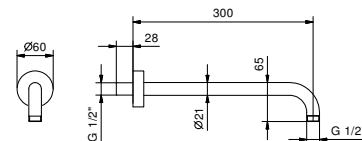

8027

Brazo ducha

- longitud 30 cm
- embellecedor redondo
- para instalación a pared
- entrada de 1/2"

Matt Gun Metal PVD 86 P5 8027
Matt British Gold PVD 86 P6 8027
Deep Black PVD 86 S1 8027

OPCIONAL: Parte empotrable para cartón-yeso

W046 91 00 W046

8137

Brazo ducha

- longitud 35 cm
- embellecedor redondo
- para instalación a pared
- entrada de 1/2"

Matt Gun Metal PVD 86 P5 8137
Matt British Gold PVD 86 P6 8137
Deep Black PVD 86 S1 8137