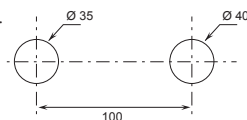

Información técnica

SAILING se suministra de serie CON MANETA.

Los monomandos lavabo se suministran con **limitadores de 5 l/min.**

AGUJEROS PARA INSTALACIÓN EN ENCIMERAS:

- Monomando de lavabo 2 elementos.

art. J107W

- Batería lavabo 3 elementos.

art. J007W

art. J007