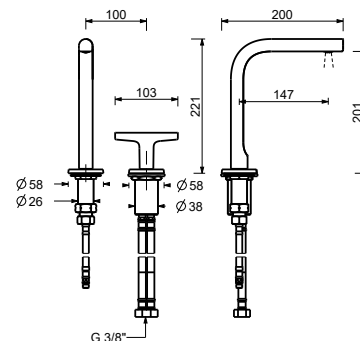

J107W

lead $\emptyset$ free

Monomando lavabo 2 elementos

- distancia a chorro 15 cm
- maneta
- limitador de caudal 5 l/m a 3 bar
- flexos de alimentación
- SIN DESAGÜE

Matt Gun Metal PVD
Matt British Gold PVD
Deep Black PVD

67 P5 J107W
67 P6 J107W
67 S1 J107W