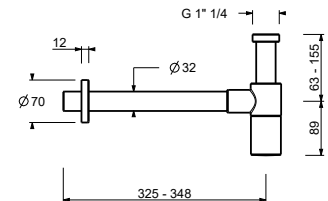

Sifón de botella

- 1" 1/4
- para lavabo

N.B. listado completo de los acabados en la sección accesorios diversos al final de la tarifa