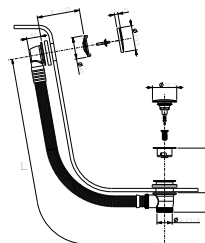

Columna desagüe bañera

- CON DESAGÜE

N.B. listado completo de los acabados en la sección accesorios diversos al final de la tarifa