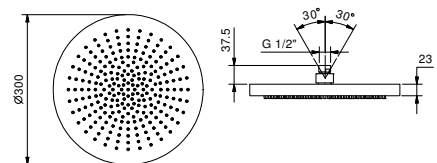

**NOTA: condiciones necesarias para el correcto funcionamiento:  
Caudal mín.: 12 l/min**

Matt Gun Metal PVD	79 P5 K073
Matt British Gold PVD	79 P6 K073
Deep Black PVD	79 S1 K073

8027

**Brazo ducha**

- longitud 30 cm
- embellecedor redondo
- para instalación a pared
- entrada de 1/2"