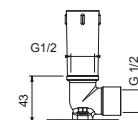

OPCIONAL: Parte empotrable para cartón-yeso

W046 91 00 W046