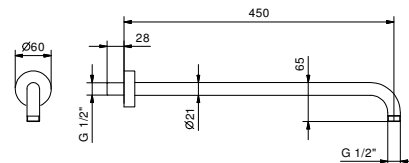

8028

Brazo ducha

- longitud 45 cm
- embellecedor redondo
- para instalación a pared
- entrada de 1/2"

Matt Gun Metal PVD	86 P5 8028
Matt British Gold PVD	86 P6 8028
Deep Black PVD	86 S1 8028

OPCIONAL: Parte empotrable para cartón-yeso

W046	91 00 W046

8121

Brazo ducha

- longitud 10 cm
- embellecedor redondo
- para instalación a techo
- entrada de 1/2"

Matt Gun Metal PVD	86 P5 8121
Matt British Gold PVD	86 P6 8121
Deep Black PVD	86 S1 8121

OPCIONAL: Parte empotrable para cartón-yeso

W046	91 00 W046

9236

Brazo ducha

- longitud 25 cm
- embellecedor redondo
- para instalación a techo
- entrada de 1/2"

Matt Gun Metal PVD	86 P5 9236
Matt British Gold PVD	86 P6 9236
Deep Black PVD	86 S1 9236