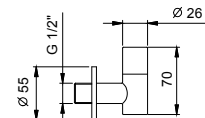

Matt Gun Metal PVD	91 P5 8364
Matt British Gold PVD	91 P6 8364
Deep Black PVD	91 S1 8364