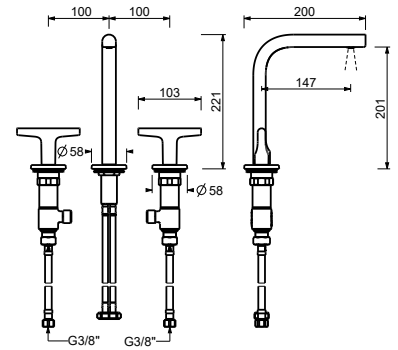

J007W
lead $\emptyset$ free

Batería lavabo 3 elementos

- distancia a chorro 15 cm
- manetas
- limitador de caudal 5 l/m a 3 bar
- cartucho cerámico 90°
- flexos de alimentación
- SIN DESAGÜE

Matt Gun Metal PVD 67 P5 J007W
Matt British Gold PVD 67 P6 J007W
Deep Black PVD 67 S1 J007W