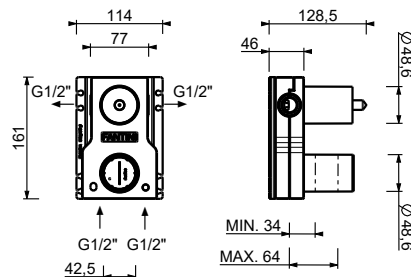

Parte empotrable

44 00 M523A

Monomando termostático ducha empotrado 1/2"

- manetas
- con embellecedores
- desviador giratorio **2 salidas**
- entradas de 1/2"
- aislamiento acústico
- solo para montaje horizontal

J023B