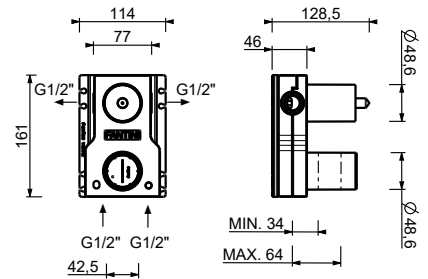

UP-Teil

44 00 M523A