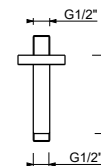

Brausearm

- Länge 10 cm
- runde Rosette
- Deckenmontage
- 1/2" Eingang

Matt Gun Metal PVD	86 P5 8121
Matt British Gold PVD	86 P6 8121
Deep Black PVD	86 S1 8121