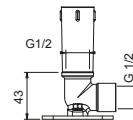

9237

Brausearm

- Länge 45 cm
- runde Rosette
- Deckenmontage
- 1/2" Eingang

Matt Gun Metal PVD	86 P5 9237
Matt British Gold PVD	86 P6 9237
Deep Black PVD	86 S1 9237

OPTIONAL: UP-Teil für Gipskarton

W046	91 00 W046