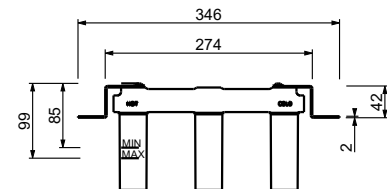

R010A

UP-Teil

44 00 R010A