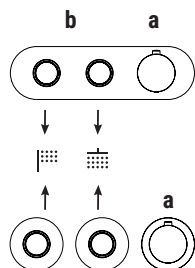

### Mischer – ON/OFF-Tasten

Thermostatische Duscharmaturen 3/4" mit ON/OFF-Tasten und Durchflussregelung sind mit „Einheitsplatte“ erhältlich, bei der Thermostat und Tasten integriert sind (H772B+H572A), oder mit thermostatischem Mischer und separaten Absperrventilen (mit Rosetten), die separat zu bestellen sind (H700B+H500A oder H790B/H791B/H792B+H590A).