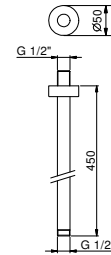

9237

Brausearm

- Länge 45 cm
- runde Rosette
- Deckenmontage
- 1/2" Eingang

Matt Gun Metal PVD	86 P5 9237
Matt British Gold PVD	86 P6 9237
Deep Black PVD	86 S1 9237

OPTIONAL: UP-Teil für Gipskarton

W046	91 00 W046