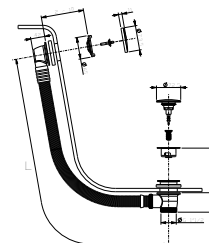

Wannenablauf

- MIT ABLAUF

Hinweis: vollständige Liste der Oberflächen bei dem Abschnitt Zubehör am Ende der Preisliste