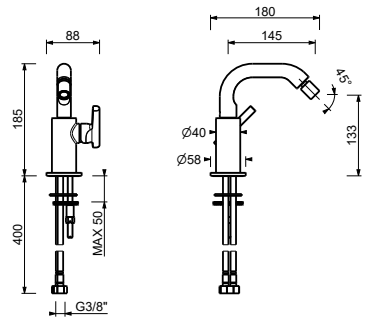

Matt Gun Metal PVD 67 P5 J308WF  
 Matt British Gold PVD 67 P6 J308WF  
 Deep Black PVD 67 S1 J308WF

**Hygienische Handbrause**

- für die Intimpflege
- Duschkörper inklusive
- Wandbogen mit Brausehalter
- mit Rosette
- 120 cm Messingschlauch
- 1/2" Eingang