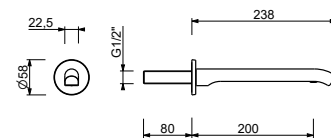

Z082

lead $\emptyset$ free

Waschbeckenwandeinlauf

- Achsabstand Auslauf 20 cm
- Wasserdurchflussbegrenzer auf 5 l/min bei 3 bar
- 1/2" Eingang

Matt Gun Metal PVD	67 P5 Z082
Matt British Gold PVD	67 P6 Z082
Deep Black PVD	67 S1 Z082

Z662

lead $\emptyset$ free