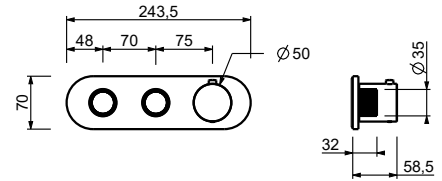

3/4" UP-Thermostatbrausemischer

- Griff
- ON/OFF-Schalter mit Durchflussregelung
- Schallschutz
- nur für horizontale Montage
- 3/4" Eingänge
- 1/2" **2 Ausgänge**

H772B

AP-Teil

Matt Gun Metal PVD	87 P5 H772B
Matt British Gold PVD	87 P6 H772B
Deep Black PVD	87 S1 H772B