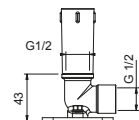

OPTIONAL: UP-Teil für Gipskarton

W046 91 00 W046