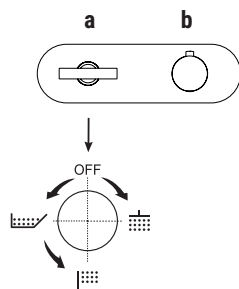

### Mischer – ON/OFF-Tasten

Thermostatische Duscharmaturen 3/4" mit ON/OFF-Tasten und Durchflussregelung sind mit „Einheitsplatte“ erhältlich, bei der Thermostat und Tasten integriert sind (H772B+H572A), oder mit thermostatischem Mischer und separaten Absperrventilen (mit Rosetten), die separat zu bestellen sind (H700B+H500A oder H790B/H791B/H792B+H590A).

BEISPIEL:

**Art. H772B+H772A oder Art. H700B+H500A / H790B+H590A / H791B+H590A**

**a) Temperatureinstellung.**

**b) Bedienung für:** - ON/OFF-Funktion durch Drücken der Taste  
- Durchflussregelung durch Drehen des Rings