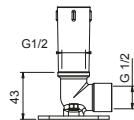

OPTIONAL: UP-Teil für Gipskarton

W046	91 00 W046