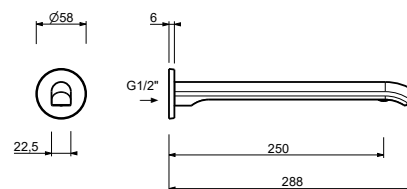

Waschbeckenwandeinlauf

- Achsabstand Auslauf 25 cm
- Wasserdurchflussbegrenzer auf 5 l/min bei 3 bar
- 1/2" Eingang

Matt Gun Metal PVD	67 P5 Z662
Matt British Gold PVD	67 P6 Z662
Deep Black PVD	67 S1 Z662