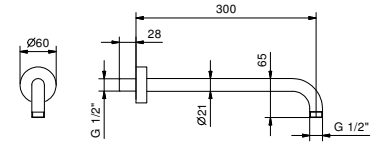

8027

Brausearm

- Länge 30 cm
- runde Rosette
- Wandmontage
- 1/2" Eingang

Matt Gun Metal PVD	86 P5 8027
Matt British Gold PVD	86 P6 8027
Deep Black PVD	86 S1 8027

OPTIONAL: UP-Teil für Gipskarton

W046 91 00 W046

8137

Brausearm

- Länge 35 cm
- runde Rosette
- Wandmontage
- 1/2" Eingang

Matt Gun Metal PVD	86 P5 8137
Matt British Gold PVD	86 P6 8137
Deep Black PVD	86 S1 8137