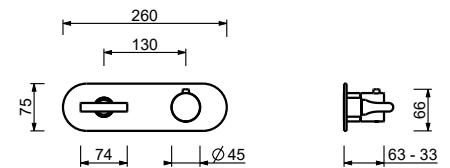

AP-Teil

Matt Gun Metal PVD	67 P5 J272B
Matt British Gold PVD	67 P6 J272B
Deep Black PVD	67 S1 J272B