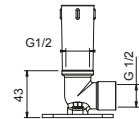

OPTIONAL: UP-Teil für Gipskarton

W046 91 00 W046