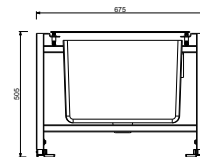

**Montageplatte für Wannenrandmischer**

- Montageplatte
- ohne Abdeckplatte

Hinweis: Mit Abdeckungen zu versehen, die den Zugang zur Inspektion ermöglichen

91 00 W286

**Fratelli Fantini Spa**

Pella (Novara), Italy - t. +39 0322 918411