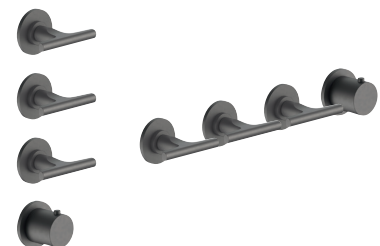

**BEISPIEL FÜR KOMBINATIONEN - 3 AUSGÄNGE**

91 00 W270

**W275**

**OPTIONAL - "Easy Fix" System**

- Platte und Verbindungen
- für einfache horizontale oder vertikale Thermostatmontage
  - für Montage Art H500A / D491A - **1 Ausgang**
  - für Montage Art H500A / D491A (2Stk) - **2 Ausgänge**

**BEISPIEL FÜR KOMBINATIONEN - 1 AUSGANG**

**BEISPIEL FÜR KOMBINATIONEN - 2 AUSGÄNGE**

91 00 W275

**W276**

**OPTIONAL - "Easy Fix" System**

- Platte und Verbindungen
- für einfache horizontale oder vertikale Thermostatmontage
  - für Montage Art H500A / D491A (3Stk) - **3 Ausgänge**

**BEISPIEL FÜR KOMBINATIONEN - 3 AUSGÄNGE**

91 00 W276

8083

**Regenkopfbrause**

- Ø 24 cm
- Basismaterial: Edelstahl
- Wasserdurchflussbegrenzer auf 12 l/min bei 3 bar
- Antikalksystem
- 1/2" Eingang
- Rückflussverhinderer