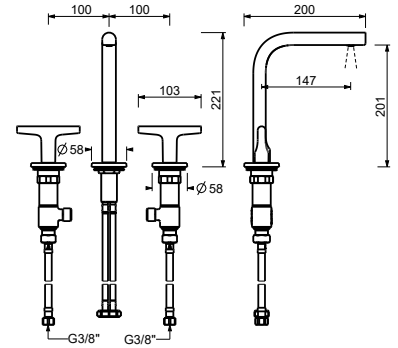

**J352F**  
OHNE ABLAUF

**1-Loch-Küchenmischer**

*\_Achsabstand Auslauf 19,5 cm*

**J355F**  
OHNE ABLAUF

**J007W**

lead $\phi$ free

**3-Loch-Waschtischmischer**

- Achsabstand Auslauf 15 cm
- Griffe
- Wasserdurchflussbegrenzer auf 5 l/min bei 3 bar
- 90° Keramikventil
- Versorgungsleitung/schläuche
- OHNE ABLAUF