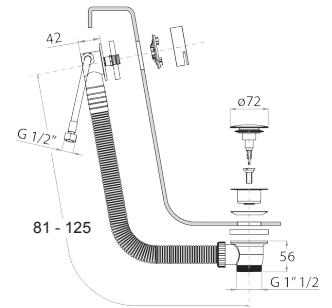

W286

Montageplatte für Wannenrandmischer

- Montageplatte
- ohne Abdeckplatte

Hinweis: Mit Abdeckungen zu versehen, die den Zugang zur Inspektion ermöglichen

91 00 W286