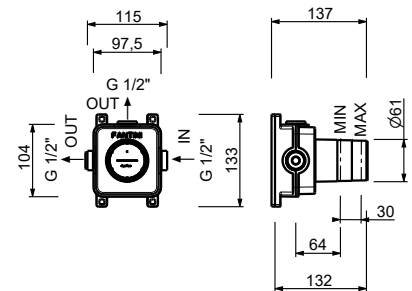

Absperrventil

- ON/OFF-Taste mit Durchflussregelung **Siebdruck von Kopfbrause**
- Schallschutz
- für horizontale und vertikale Installation
- 1/2" Eingänge

H790B

AP-Teil

Matt Gun Metal PVD	87 P5 H790B
Matt British Gold PVD	87 P6 H790B
Deep Black PVD	87 S1 H790B

H590A

UP-Teil

44 00 H590A