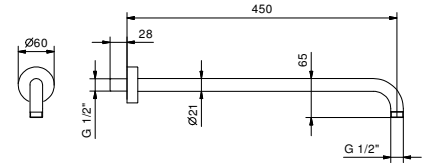

8028

Brausearm

- Länge 45 cm
- runde Rosette
- Wandmontage
- 1/2" Eingang

Matt Gun Metal PVD	86 P5 8028
Matt British Gold PVD	86 P6 8028
Deep Black PVD	86 S1 8028

OPTIONAL: UP-Teil für Gipskarton

W046	91 00 W046

8121

Brausearm

- Länge 10 cm
- runde Rosette
- Deckenmontage
- 1/2" Eingang

Matt Gun Metal PVD	86 P5 8121
Matt British Gold PVD	86 P6 8121
Deep Black PVD	86 S1 8121

OPTIONAL: UP-Teil für Gipskarton

W046	91 00 W046

9236

Brausearm

- Länge 25 cm
- runde Rosette
- Deckenmontage
- 1/2" Eingang

Matt Gun Metal PVD	86 P5 9236
Matt British Gold PVD	86 P6 9236
Deep Black PVD	86 S1 9236