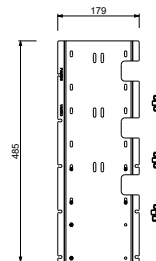

**BEISPIEL FÜR KOMBINATIONEN - 2 AUSGÄNGE**

91 00 W269

**W270**

**OPTIONAL - "Easy Fix" System**

Platte und Verbindungen

- für einfache horizontale oder vertikale Thermostatmontage
- für Montage Art H500A / H590A (3Stk) - **3 Ausgänge**