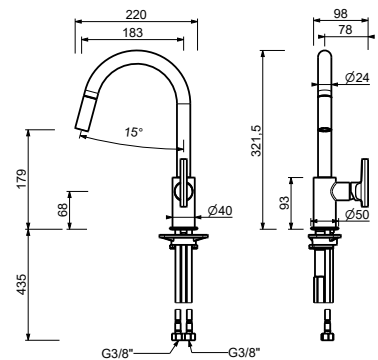

1-Loch-Küchenmischer

- Achsabstand Auslauf 18,5 cm
- Griff
- Schwenkauslauf
- herausziehbare Handbrause, einstrahlig
- Wasserdurchflussbegrenzer auf 8 l/min bei 3 bar
- Versorgungsleitung/schläuche
- OHNE ABLAUF

Matt Gun Metal PVD 67 P5 J352F
Matt British Gold PVD 67 P6 J352F
Deep Black PVD 67 S1 J352F