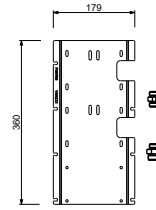

Platte und Verbindungen

- für einfache horizontale oder vertikale Thermostatmontage
- für Montage Art H500A / H590A - **1 Ausgang**
- für Montage Art H500A / H590A (2Stk) - **2 Ausgänge**

**BEISPIEL FÜR KOMBINATIONEN - 1 AUSGANG**