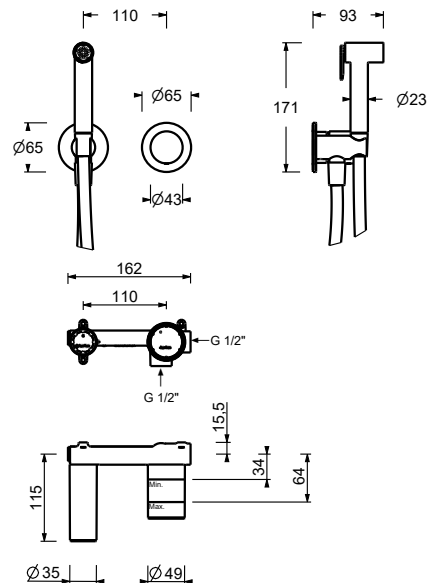

J308WF

1-Loch-Bidetmischer

- Achsabstand Auslauf 14,5 cm
- Griff
- Wasserdurchflussbegrenzer auf 5 l/min bei 3 bar
- Perlator mit Gelenk
- Versorgungsleitung/schläuche
- OHNE ABLAUF

Matt Gun Metal PVD 67 P5 J308WF
Matt British Gold PVD 67 P6 J308WF
Deep Black PVD 67 S1 J308WF

Hygienische Handbrause

- für die Intimpflege
- Duschkörper inklusive
- Wandbogen mit Brausehalter
- mit Rosette
- 120 cm Messingschlauch
- 1/2" Eingang

Hinweis: vollständige Liste der Oberflächen bei dem Abschnitt Zubehör am Ende der Preisliste

AP-Teil

Matt Gun Metal PVD 67 P5 J057B
Matt British Gold PVD 67 P6 J057B
Deep Black PVD 67 S1 J057B

J057B

UP-Teil

44 00 M111A

M111A

W291

Hydrobrush

- für die WC-Reinigung
- Basismaterial: Messing
- runde Rosette
- 120 cm Messingschlauch

Hinweis: vollständige Liste der Oberflächen bei dem Abschnitt Zubehör am Ende der Preisliste

Matt Gun Metal PVD 91 P5 W291
Matt British Gold PVD 91 P6 W291
Deep Black PVD 91 S1 W291