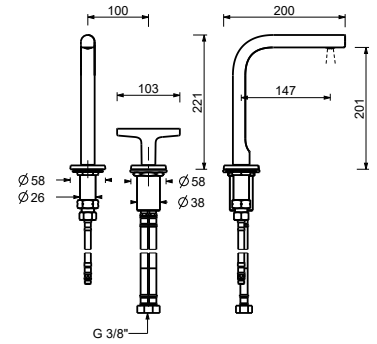

**2-Loch-Waschtischmischer**

- Achsabstand Auslauf 15 cm
- Griff
- Wasserdurchflussbegrenzer auf 5 l/min bei 3 bar
- Versorgungsleitung/schläuche
- OHNE ABLAUF

Matt Gun Metal PVD      67 P5 J107W  
 Matt British Gold PVD    67 P6 J107W  
 Deep Black PVD            67 S1 J107W