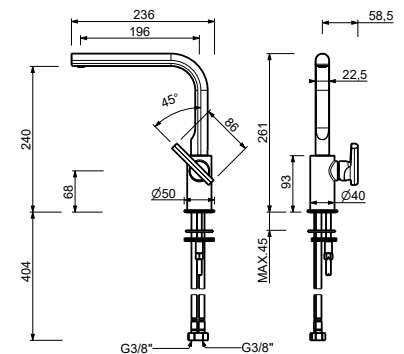

1-Loch-Küchenmischer

- Achsabstand Auslauf 19,5 cm
- Griff
- Schwenkauslauf
- Wasserdurchflussbegrenzer auf 8 l/min bei 3 bar
- Versorgungsleitung/schläuche
- OHNE ABLAUF

Matt Gun Metal PVD 67 P5 J355F
Matt British Gold PVD 67 P6 J355F
Deep Black PVD 67 S1 J355F