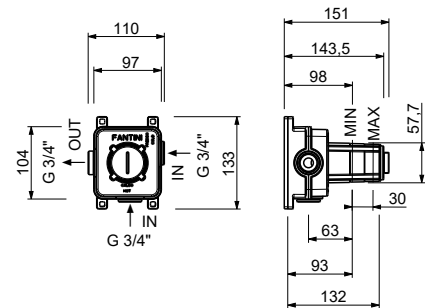

**H500A**

**UP-Teil**

44 00 H500A

**Absperrventil**

- ON/OFF-Taste mit Durchflussregelung **Siebdruck von Kopfbrause**
- Schallschutz
- für horizontale und vertikale Installation
- 1/2" Eingänge

**H790B**

**AP-Teil**