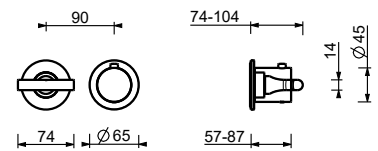

**M523A**

**UP-Teil**

44 00 M523A

**1/2" UP-Thermostatbrausemischer**

- Griffe
- mit Rosette
- Drehumsteller **2-Wege**
- 1/2" Eingänge
- Schallschutz
- nur für horizontale Montage

**J023B**

**AP-Teil**

Matt Gun Metal PVD	67 P5 J023B
Matt British Gold PVD	67 P6 J023B
Deep Black PVD	67 S1 J023B