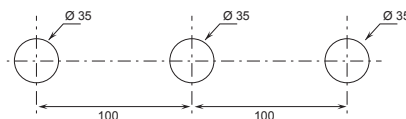

Technische Hinweise

Die Serie SAILING wird grundsätzlich MIT GRIFF geliefert.

Wasch- und Bidet-Mischer sind mit einem **Perlator** bis zu 5 l/min ausgestattet.

BOHRLÖCHER FÜR ARMATUREN IN WASCHTISCHEN:

- 2-Griff-Waschtischarmaturen.

Art. J107W

- 3-Loch-Waschtischarmaturen.

Art. J007W

Art. J007

Mischer – ON/OFF-Tasten

Thermostatische Duscharmaturen 3/4" mit ON/OFF-Tasten und Durchflussregelung sind mit „Einheitsplatte“ erhältlich, bei der Thermostat und Tasten integriert sind (H772B+H572A), oder mit thermostatischem Mischer und separaten Absperrventilen (mit Rosetten), die separat zu bestellen sind (H700B+H500A oder H790B/H791B/H792B+H590A).

BEISPIEL:

Art. H772B+H772A oder Art. H700B+H500A / H790B+H590A / H791B+H590A

a) Temperatureinstellung.

b) Bedienung für: - ON/OFF-Funktion durch Drücken der Taste
- Durchflussregelung durch Drehen des Rings

Der Duschthermostat 3/4" steht zur Verfügung:

- **Art. J272B+D372A** - 2 Ausgänge

- **Art. J273B+D373A** - 3 Ausgänge

BEISPIEL:

Art. J273B+D373A

a) Drehumsteller mit Absperrung - Ausgehend von der Mittelstellung aktivieren Sie durch Drehen nach rechts den 1. Ausgang. Durch Drehen nach links aktivieren Sie den 2. und in der Folge den 3. Ausgang.

b) Temperatureinstellung.

Basismaterial: MESSING

Oberflächen:

P5 Matt Gun Metal PVD

P6 Matt British Gold PVD

S1 Deep Black PVD

* Ersatzteile, Zubehör, verschiedene Artikel und Verlängerungen können in bestimmten Preislisten eingesehen werden