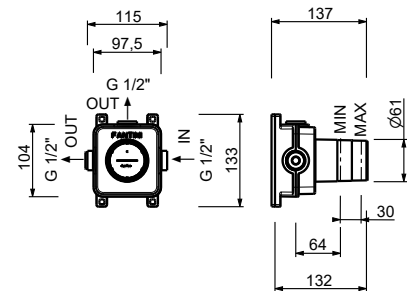

Absperrventil

- ON/OFF-Taste mit Durchflussregelung **AUX-Siebdruck**
- Schallschutz
- für horizontale und vertikale Installation
- 1/2" Eingänge

H792B

AP-Teil

Matt Gun Metal PVD	87 P5 H792B
Matt British Gold PVD	87 P6 H792B
Deep Black PVD	87 S1 H792B

H590A

UP-Teil

44 00 H590A