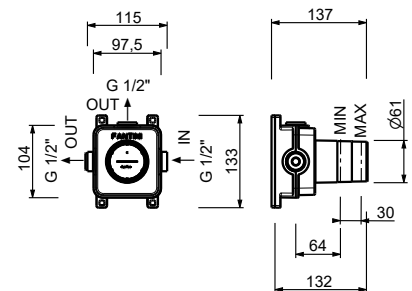

UP-Teil

44 00 H590A