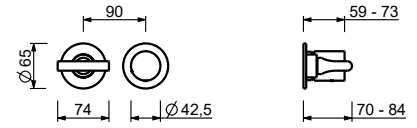

**M585A**

**UP-Teil**

44 00 M585A

**UP-Brausemischer**

- Griffe
- Drehumsteller **2-Wege**
- 1/2" Eingänge
- Schallschutz
- nur für horizontale Montage

**J085B**

**AP-Teil**

Matt Gun Metal PVD	67 P5 J085B
Matt British Gold PVD	67 P6 J085B
Deep Black PVD	67 S1 J085B