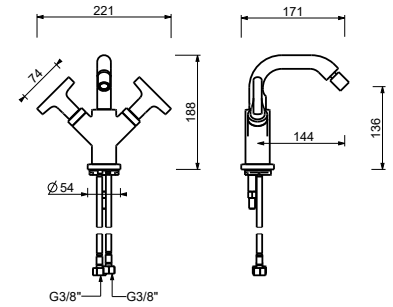

J062WF

1-Loch-Bidetmischer

- Achsabstand Auslauf 14,5 cm
- Griffe
- Wasserdurchflussbegrenzer auf 5 l/min bei 3 bar
- 90° Keramikventil
- Perlator mit Gelenk
- Versorgungsleitung/schläuche
- OHNE ABLAUF

Matt Gun Metal PVD 67 P5 J062WF
Matt British Gold PVD 67 P6 J062WF
Deep Black PVD 67 S1 J062WF

J062F

1-Loch-Bidetmischer

- Achsabstand Auslauf 14,5 cm
- Griffe
- Wasserdurchflussbegrenzer auf 5 l/min bei 3 bar
- 90° Keramikventil
- Perlator mit Gelenk
- Versorgungsleitung/schläuche
- ABLAUF mit Druckverschluss