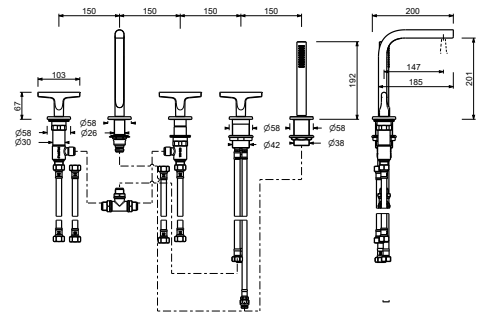

Wannenrandmischer

- Achsabstand Auslauf 15 cm
- Griffe
- 5-Loch
- Drehumsteller **2-Wege**
- Handbrause FIT
- Schlauch 150 cm
- 90° Keramikventil
- 1/2" Eingänge
- Versorgungsleitung/schläuche

Matt Gun Metal PVD	67 P5 J065
Matt British Gold PVD	67 P6 J065
Deep Black PVD	67 S1 J065