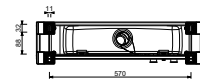

**Montageplatte für Wannenrandmischer**

- Montageplatte
- ohne Abdeckplatte

Hinweis: Mit Abdeckungen zu versehen, die den Zugang zur Inspektion ermöglichen

91 00 W286

**Fratelli Fantini Spa**

Pella (Novara), Italy - t. +39 0322 918411