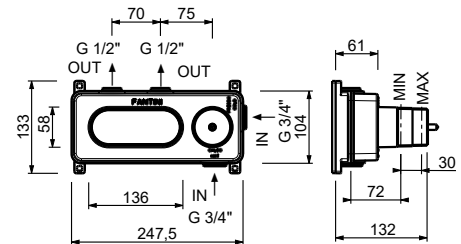

**AP-Teil**

Matt Gun Metal PVD	87 P5 H772B
Matt British Gold PVD	87 P6 H772B
Deep Black PVD	87 S1 H772B

**H572A**

**UP-Teil**

44 00 H572A

**3/4" UP-Thermostatbrausemischer**

- Griffe
- Drehumsteller **2-Wege** mit Absperrung
- nur für horizontale Montage
- 3/4" Eingänge