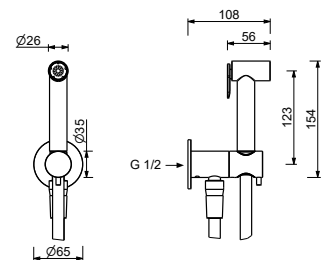

M111A

W291

Hydrobrush

- für die WC-Reinigung
- Basismaterial: Messing
- runde Rosette
- 120 cm Messingschlauch

Hinweis: vollständige Liste der Oberflächen bei dem Abschnitt Zubehör am Ende der Preisliste

Matt Gun Metal PVD 91 P5 W291
Matt British Gold PVD 91 P6 W291
Deep Black PVD 91 S1 W291