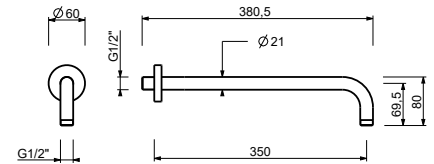

OPTIONAL: UP-Teil für Gipskarton

W046 91 00 W046

8124

Brausearm

- Länge 40cm
- runde Rosette
- Wandmontage
- 1/2" Eingang

Matt Gun Metal PVD	86 P5 8124
Matt British Gold PVD	86 P6 8124
Deep Black PVD	86 S1 8124