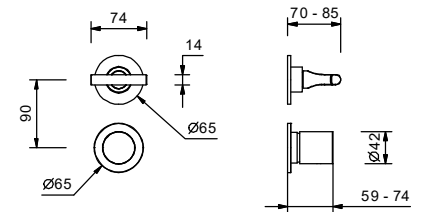

**M685A**

**UP-Teil**

44 00 M685A

**UP-Brausemischer**

- Griffe
- Drehumsteller **3-Wege**
- 1/2" Eingänge
- Schallschutz
- nur für vertikale Montage

**J087B**

**AP-Teil**

Matt Gun Metal PVD	67 P5 J087B
Matt British Gold PVD	67 P6 J087B
Deep Black PVD	67 S1 J087B