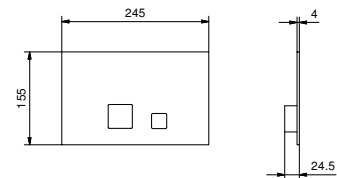

Betätigungsplatte GEBERIT

- Basismaterial: Edelstahl
- flächenbündig
- mit quadratischem Druckknopf
- ohne sichtbarer Befestigung

Hinweis: vollständige Liste der Oberflächen bei dem Abschnitt Zubehör am Ende der Preisliste

Hinweis: kompatibel NUR MIT Geberit Sigma 8/Sigma 12