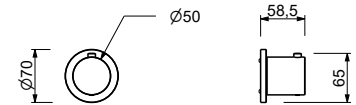

AP-Teil

Matt Gun Metal PVD	87 P5 H700B
Matt British Gold PVD	87 P6 H700B
Deep Black PVD	87 S1 H700B