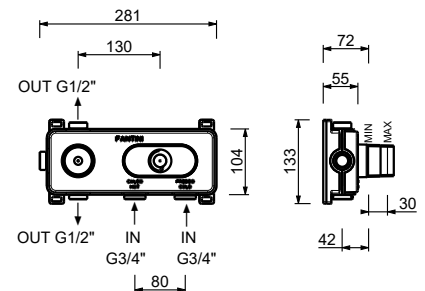

**J272B**

**AP-Teil**

Matt Gun Metal PVD	67 P5 J272B
Matt British Gold PVD	67 P6 J272B
Deep Black PVD	67 S1 J272B

**D372A**

**UP-Teil**

19 00 D372A

**3/4" UP-Thermostatbrausemischer**

- Griffe
- Drehumsteller **3-Wege** mit Absperrung
- nur für horizontale Montage
- 3/4" Eingänge