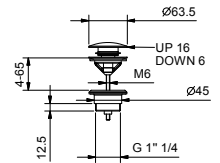

8434

Ablauf

- 1" 1/4
- Druckverschluss
- für Waschbecken ohne Überlaufloch
- für Waschbecken mit Überlaufloch
- Universell

Hinweis: vollständige Liste der Oberflächen bei dem Abschnitt Zubehör am Ende der Preisliste

Matt Gun Metal PVD	91 P5 8434
Matt British Gold PVD	91 P6 8434
Deep Black PVD	91 S1 8434

8435

Ablauf

- 1" 1/4
- für Waschbecken ohne Überlaufloch
- für Waschbecken mit Überlaufloch
- offener Abfluss
- Universell

Hinweis: vollständige Liste der Oberflächen bei dem Abschnitt Zubehör am Ende der Preisliste