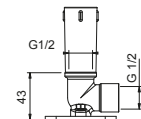

OPTIONAL: UP-Teil für Gipskarton

W046	91 00 W046