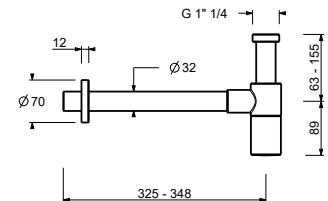

Flaschensiphon

- 1" 1/4
- für Waschbecken

Hinweis: vollständige Liste der Oberflächen bei dem Abschnitt Zubehör am Ende der Preisliste