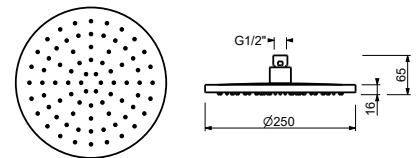

Regenkopfbrause

- Ø 25 cm
- Basismaterial: Messing
- Wasserdurchflussbegrenzer auf 9 l/min bei 3 bar
- Antikalksystem
- 1/2" Eingang
- Rückflussverhinderer

Hinweis: Nötige Bedingungen für korrektes Funktionieren:
Mindestzufuhr: 10 l/min