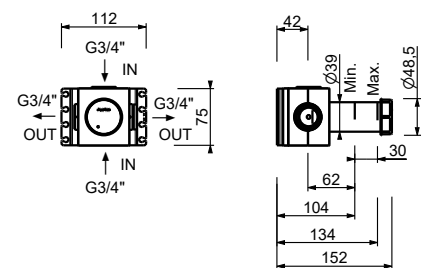

UP-Teil

19 00 D491A