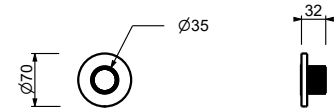

Absperrventil

- ON/OFF-Taste mit Durchflussregelung **AUX-Siebdruck**
- Schallschutz
- für horizontale und vertikale Installation
- 1/2" Eingänge

H792B

AP-Teil

Matt Gun Metal PVD	87 P5 H792B
Matt British Gold PVD	87 P6 H792B
Deep Black PVD	87 S1 H792B