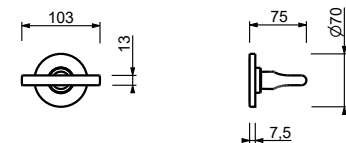

AP-Teil

Matt Gun Metal PVD	67 P5 J290B
Matt British Gold PVD	67 P6 J290B
Deep Black PVD	67 S1 J290B