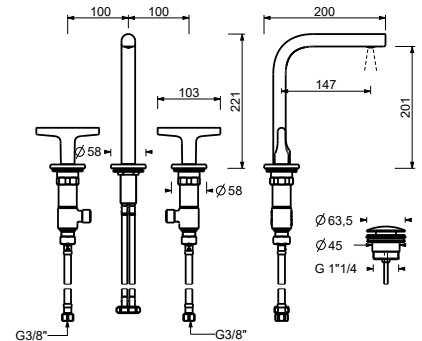

Matt Gun Metal PVD 67 P5 J007W  
 Matt British Gold PVD 67 P6 J007W  
 Deep Black PVD 67 S1 J007W

**J007**

lead $\phi$ free

**3-Loch-Waschtischmischer**

- Achsabstand Auslauf 15 cm
- Griffe
- Wasserdurchflussbegrenzer auf 5 l/min bei 3 bar
- 90° Keramikventil
- Versorgungsleitung/schläuche
- ABLAUF mit Druckverschluss