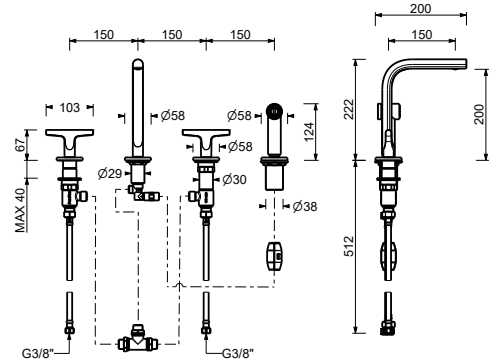

J051

lead $\emptyset$ free

Küchenmischer

- Achsabstand Auslauf 15 cm
- Griffe
- Schwenkauslauf
- Herausziehbare Handbrause, einzeln, einstrahlig, mit Aktivierungstaste
- 4-Loch
- Wasserdurchflussbegrenzer auf 8 l/min bei 3 bar
- 90° Keramikventil
- Versorgungsleitung/schläuche
- OHNE ABLAUF

Matt Gun Metal PVD 67 P5 J051
Matt British Gold PVD 67 P6 J051
Deep Black PVD 67 S1 J051