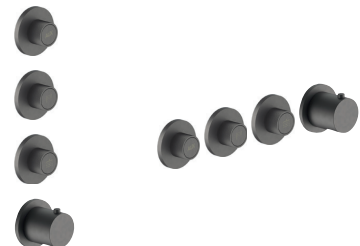

Platte und Verbindungen

- für einfache horizontale oder vertikale Thermostatmontage
- für Montage Art H500A / H590A - **1 Ausgang**
- für Montage Art H500A / H590A (2Stk) - **2 Ausgänge**

**BEISPIEL FÜR KOMBINATIONEN - 1 AUSGANG**

**BEISPIEL FÜR KOMBINATIONEN - 2 AUSGÄNGE**

91 00 W269

**W270**

**OPTIONAL - "Easy Fix" System**

Platte und Verbindungen

- für einfache horizontale oder vertikale Thermostatmontage
- für Montage Art H500A / H590A (3Stk) - **3 Ausgänge**

**BEISPIEL FÜR KOMBINATIONEN - 3 AUSGÄNGE**

91 00 W270

**W275**

**OPTIONAL - "Easy Fix" System**

- Platte und Verbindungen
- für einfache horizontale oder vertikale Thermostatmontage
  - für Montage Art H500A / D491A - **1 Ausgang**
  - für Montage Art H500A / D491A (2Stk) - **2 Ausgänge**