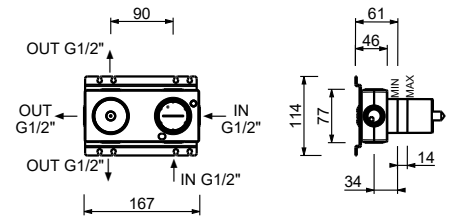

M687A

UP-Teil

44 00 M687A