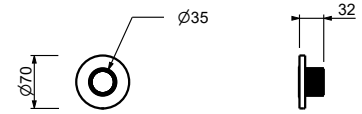

Absperrventil

- ON/OFF-Taste mit Durchflussregelung **Siebdruck von Kopfbrause**
- Schallschutz
- für horizontale und vertikale Installation
- 1/2" Eingänge

H790B

AP-Teil

Matt Gun Metal PVD	87 P5 H790B
Matt British Gold PVD	87 P6 H790B
Deep Black PVD	87 S1 H790B