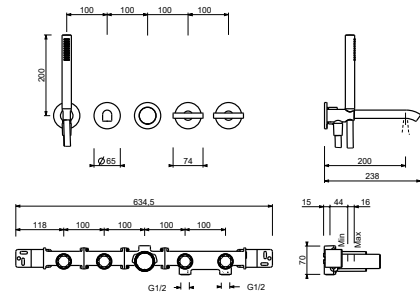

UP-Wannenmischer

- Achsabstand Auslauf 20 cm
- Griffe
- Drehumsteller **2-Wege**
- Handbrause FIT
- Wandbogen mit Brausehalter
- Schlauch PVC 150 cm
- 90° Keramikventil
- 1/2" Eingänge

J019B

R019A

AP-Teil

Matt Gun Metal PVD	67 P5 J019B
Matt British Gold PVD	67 P6 J019B
Deep Black PVD	67 S1 J019B

UP-Teil

44 00 R019A