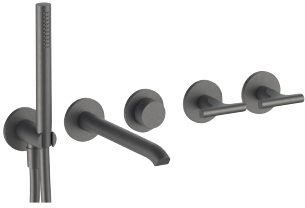

90° KERAMIKOBERTEIL

UP-Wannenmischer

_1/2" Eingänge

_Achsabstand Auslauf 20 cm

J019B+R019A

2 Ausgänge