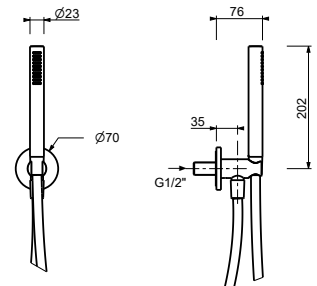

Matt Gun Metal PVD	86 P5 9237
Matt British Gold PVD	86 P6 9237
Deep Black PVD	86 S1 9237

**OPTIONAL: UP-Teil für Gipskarton**

<b>W046</b>	91 00 W046
-------------	------------

8158

**Brauseset**

- Runde Rosette Ø 70 mm Dicke 7,5
- Handbrause FIT
- Wandbogen mit Brausehalter
- Schlauch PVC 150 cm
- 1/2" Eingang

Matt Gun Metal PVD	86 P5 8158
Matt British Gold PVD	86 P6 8158
Deep Black PVD	86 S1 8158

8093

**Brauseset**

- Runde Rosette Ø 65 mm Dicke 4
- Handbrause FIT
- Wandbogen mit Brausehalter
- Schlauch PVC 150 cm
- 1/2" Eingang