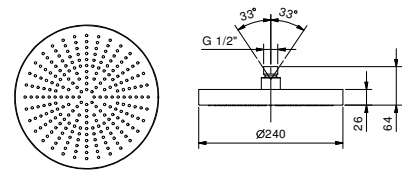

8083

Regenkopfbrause

- Ø 24 cm
- Basismaterial: Edelstahl
- Wasserdurchflussbegrenzer auf 12 l/min bei 3 bar
- Antikalksystem
- 1/2" Eingang
- Rückflussverhinderer

Hinweis: Nötige Bedingungen für korrektes Funktionieren:
Mindestzufuhr: 10 l/min