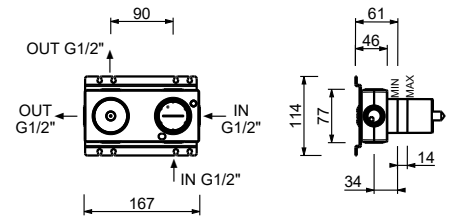

M685A

UP-Teil

44 00 M685A