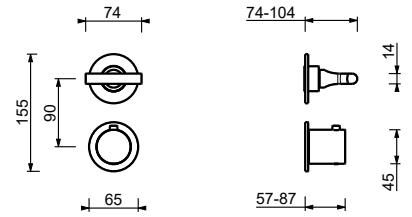

**M687A**

**UP-Teil**

44 00 M687A

**1/2" UP-Thermostatbrausemischer**

- Griffe
- mit Rosette
- Drehumsteller **2-Wege**
- 1/2" Eingänge
- Schallschutz
- nur für vertikale Montage

**J023B**

**AP-Teil**

Matt Gun Metal PVD	67 P5 J023B
Matt British Gold PVD	67 P6 J023B
Deep Black PVD	67 S1 J023B