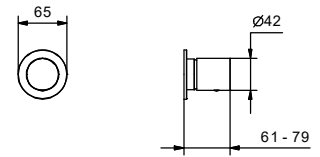

UP-Brausemischer

- Griff
- 1/2" **1 Ausgang**
- 1/2" Eingänge
- Schallschutz

J063B

AP-Teil

Matt Gun Metal PVD	67 P5 J063B
Matt British Gold PVD	67 P6 J063B
Deep Black PVD	67 S1 J063B