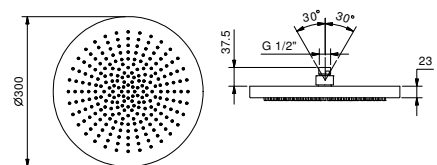

Regenkopfbrause

1. ACQUAFIT
2. **Wasserfunktionen:**
3. Funktion 1: 240 Antikalk-Düsen, Konzentrierter Regen in der Mitte
   - Ø 30 cm
   - Basismaterial: Edelstahl
   - Rückflussverhinderer
   - Wasserdurchflussbegrenzer auf 14 l/min bei 3 bar
   - Antikalksystem
   - 1/2" Eingang

Hinweis: Nötige Bedingungen für korrektes Funktionieren:
Mindestzufuhr: 12 l/min