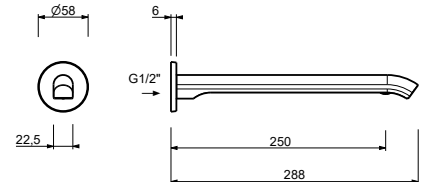

Z663

Wannen-Wand-Auslauf

- Achsabstand Auslauf 25 cm
- runde Rosette
- 1/2" Eingang

Matt Gun Metal PVD	67 P5 Z663
Matt British Gold PVD	67 P6 Z663
Deep Black PVD	67 S1 Z663