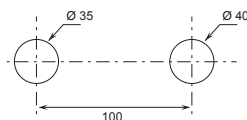

Technische Hinweise

Die Serie SAILING wird grundsätzlich MIT GRIFF geliefert.

Wasch- und Bidet-Mischer sind mit einem **Perlator** bis zu 5 l/min ausgestattet.

BOHRLÖCHER FÜR ARMATUREN IN WASCHTISCHEN:

- 2-Griff-Waschtischarmaturen.

Art. J107W

- 3-Loch-Waschtischarmaturen.

Art. J007W

Art. J007