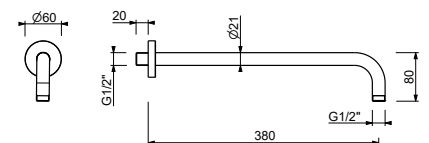

OPTIONAL: UP-Teil für Gipskarton

W046 91 00 W046