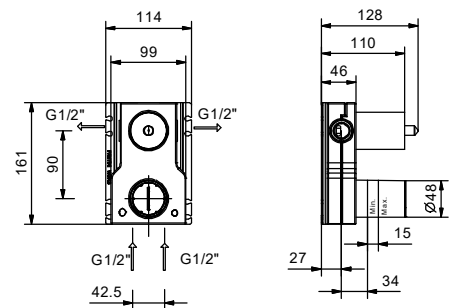

UP-Teil

44 00 M585A