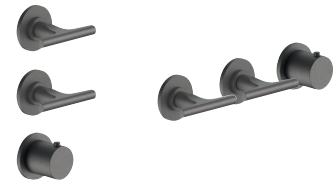

**BEISPIEL FÜR KOMBINATIONEN - 2 AUSGÄNGE**

91 00 W269

**W270**

**OPTIONAL - "Easy Fix" System**

Platte und Verbindungen

- für einfache horizontale oder vertikale Thermostatmontage
- für Montage Art H500A / H590A (3Stk) - **3 Ausgänge**

**BEISPIEL FÜR KOMBINATIONEN - 3 AUSGÄNGE**

91 00 W270

**W275**

**OPTIONAL - "Easy Fix" System**

- Platte und Verbindungen
- für einfache horizontale oder vertikale Thermostatmontage
  - für Montage Art H500A / D491A - **1 Ausgang**
  - für Montage Art H500A / D491A (2Stk) - **2 Ausgänge**

**BEISPIEL FÜR KOMBINATIONEN - 1 AUSGANG**

**BEISPIEL FÜR KOMBINATIONEN - 2 AUSGÄNGE**

91 00 W275

**W276**

**OPTIONAL - "Easy Fix" System**

- Platte und Verbindungen
- für einfache horizontale oder vertikale Thermostatmontage
  - für Montage Art H500A / D491A (3Stk) - **3 Ausgänge**