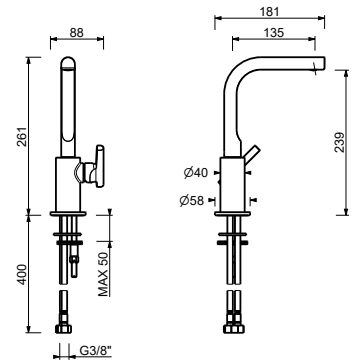

Matt Gun Metal PVD   67 P5 J304WF
Matt British Gold PVD   67 P6 J304WF
Deep Black PVD   67 S1 J304WF