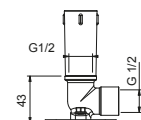

OPTIONAL: UP-Teil für Gipskarton

W046	91 00 W046