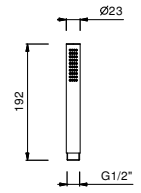

8783

Handbrause

- FIT
- Basismaterial: Messing
- Durchflussbegrenzer auf 9 l/min
- Antikalksystem
- Rückflussverhinderer

Matt Gun Metal PVD	90 P5 8783
Matt British Gold PVD	90 P6 8783
Deep Black PVD	90 S1 8783