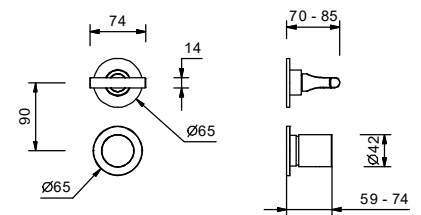

**M063A**

**UP-Teil**

44 00 M063A

**UP-Brausemischer**

- Griffe
- Drehumsteller **2-Wege**
- 1/2" Eingänge
- Schallschutz
- nur für vertikale Montage

**J085B**

**AP-Teil**

Matt Gun Metal PVD	67 P5 J085B
Matt British Gold PVD	67 P6 J085B
Deep Black PVD	67 S1 J085B