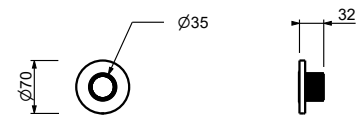

AP-Teil

Matt Gun Metal PVD	87 P5 H791B
Matt British Gold PVD	87 P6 H791B
Deep Black PVD	87 S1 H791B