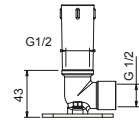

OPTIONAL: UP-Teil für Gipskarton

W046 91 00 W046