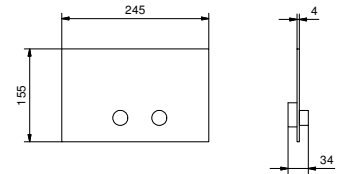

8402

Betätigungsplatte GEBERIT

- Basismaterial: Edelstahl
- Reliefknöpfen
- mit rundem Druckknopf
- ohne sichtbarer Befestigung

Hinweis: vollständige Liste der Oberflächen bei dem Abschnitt Zubehör am Ende der Preisliste

Hinweis: kompatibel NUR MIT Geberit Sigma 8/Sigma 12