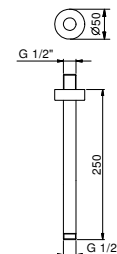

Brausearm

- Länge 25 cm
- runde Rosette
- Deckenmontage
- 1/2" Eingang

Matt Gun Metal PVD	86 P5 9236
Matt British Gold PVD	86 P6 9236
Deep Black PVD	86 S1 9236