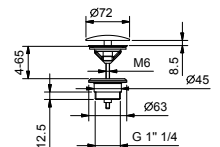

8434

Ablauf

- 1" 1/4
- Druckverschluss
- für Waschbecken ohne Überlaufloch
- für Waschbecken mit Überlaufloch
- Universell

Hinweis: vollständige Liste der Oberflächen bei dem Abschnitt Zubehör am Ende der Preisliste

Matt Gun Metal PVD	91 P5 8434
Matt British Gold PVD	91 P6 8434
Deep Black PVD	91 S1 8434

8435

Ablauf

- 1" 1/4
- für Waschbecken ohne Überlaufloch
- für Waschbecken mit Überlaufloch
- offener Abfluss
- Universell

Hinweis: vollständige Liste der Oberflächen bei dem Abschnitt Zubehör am Ende der Preisliste

Matt Gun Metal PVD	91 P5 8435
Matt British Gold PVD	91 P6 8435
Deep Black PVD	91 S1 8435

9234

Flaschensiphon

- 1" 1/4
- für Waschbecken

Hinweis: vollständige Liste der Oberflächen bei dem Abschnitt Zubehör am Ende der Preisliste

Matt Gun Metal PVD	91 P5 9234
Matt British Gold PVD	91 P6 9234
Deep Black PVD	91 S1 9234

8364

Paar Eckventile

- mit Absperrventil
- leicht zu reinigende Filter
- 1/2" Eingang

Hinweis: vollständige Liste der Oberflächen bei dem Abschnitt Zubehör am Ende der Preisliste

Matt Gun Metal PVD	91 P5 8364
Matt British Gold PVD	91 P6 8364
Deep Black PVD	91 S1 8364