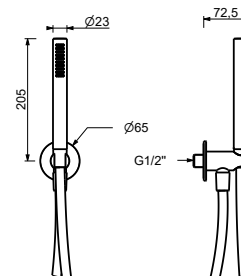

Brauseset

- Runde Rosette Ø 65 mm Dicke 4
- Handbrause FIT
- Wandbogen mit Brausehalter
- Schlauch PVC 150 cm
- 1/2" Eingang

Matt Gun Metal PVD	86 P5 8093
Matt British Gold PVD	86 P6 8093
Deep Black PVD	86 S1 8093