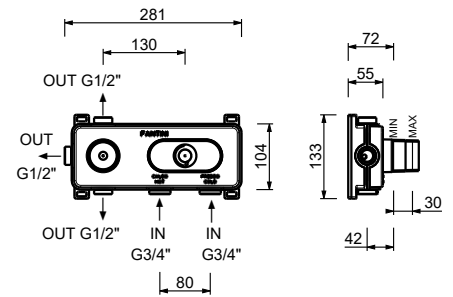

**J273B**

**AP-Teil**

Matt Gun Metal PVD	67 P5 J273B
Matt British Gold PVD	67 P6 J273B
Deep Black PVD	67 S1 J273B

**D373A**

**UP-Teil**

19 00 D373A

**3/4" UP-Thermostatbrausemischer**

- Griff
- 1/2" Eingänge
- Schallschutz
- ohne Absperrventil, **muss separat dazu bestellt werden**