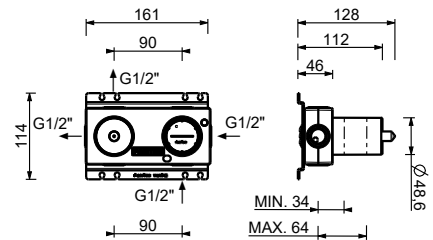

UP-Teil

44 00 M623A