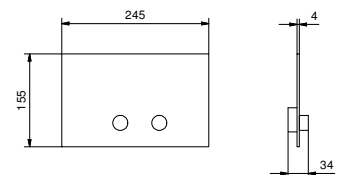

Betätigungsplatte TECE

- Basismaterial: Edelstahl
- Reliefknöpfen
- mit rundem Druckknopf
- Mindestdiefe: siehe Einbauanleitung
- ohne sichtbarer Befestigung

Hinweis: vollständige Liste der Oberflächen bei dem Abschnitt Zubehör am Ende der Preisliste

Hinweis: kompatibel NUR MIT Tecebox Octa II