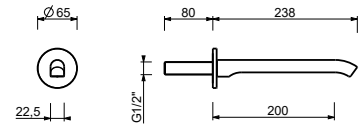

Q809

Wannen-Wand-Auslauf

- Achsabstand Auslauf 20 cm
- runde Rosette
- 1/2" Eingang

Matt Gun Metal PVD	67 P5 Q809
Matt British Gold PVD	67 P6 Q809
Deep Black PVD	67 S1 Q809