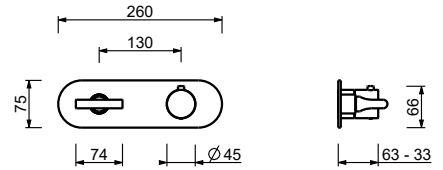

3/4" UP-Thermostatbrausemischer

- Griffe
- Drehumsteller **3-Wege** mit Absperrung
- nur für horizontale Montage
- 3/4" Eingänge

J273B

AP-Teil

Matt Gun Metal PVD	67 P5 J273B
Matt British Gold PVD	67 P6 J273B
Deep Black PVD	67 S1 J273B