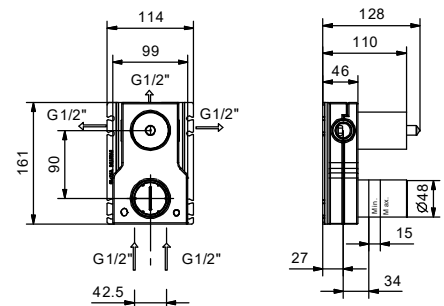

M587A

UP-Teil

44 00 M587A