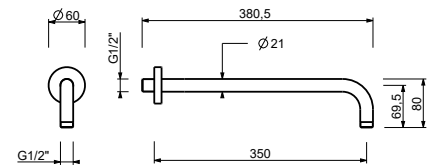

OPTIONNEL: Partie encastrée pour placoplâtre

W046

91 00 W046

8124

Bras de douche

- longueur 40 cm
- rosace rond
- pour installation murale
- entrée en 1/2"

Matt Gun Metal PVD
Matt British Gold PVD
Deep Black PVD

86 P5 8124
86 P6 8124
86 S1 8124