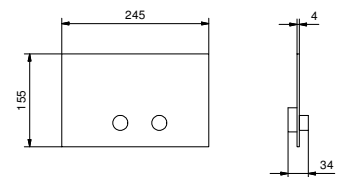

8402

Plaque de déclenchement pour réservoir GEBERIT

- matériel de base : acier
- boutons en relief
- avec boutons ronds
- sans fixations visibles

N.B. liste complète des finitions dans la section Articles Divers à la fin du Tarif
N.B. compatible UNIQUEMENT AVEC Geberit Sigma 8/Sigma 12

Matt Gun Metal PVD	91 P5 8402
Matt British Gold PVD	91 P6 8402
Deep Black PVD	91 S1 8402

8403

Plaque de déclenchement pour réservoir GEBERIT

- matériel de base : acier
- boutons à fleur
- avec boutons carrés
- sans fixations visibles

N.B. liste complète des finitions dans la section Articles Divers à la fin du Tarif
N.B. compatible UNIQUEMENT AVEC Geberit Sigma 8/Sigma 12

Matt Gun Metal PVD	91 P5 8403
Matt British Gold PVD	91 P6 8403
Deep Black PVD	91 S1 8403

W216

Plaque de déclenchement pour réservoir TECE

- matériel de base : acier
- boutons en relief
- avec boutons ronds
- profondeur minimale : voir les instructions d'installation
- sans fixations visibles

N.B. liste complète des finitions dans la section Articles Divers à la fin du Tarif
N.B. compatible UNIQUEMENT AVEC Tecebox Octa II

Matt Gun Metal PVD	91 P5 W216
Matt British Gold PVD	91 P6 W216
Deep Black PVD	91 S1 W216

W001

Vidage pour baignoire

- AVEC VIDAGE

N.B. liste complète des finitions dans la section Articles Divers à la fin du Tarif

Matt Gun Metal PVD	91 P5 W001
Matt British Gold PVD	91 P6 W001
Deep Black PVD	91 S1 W001