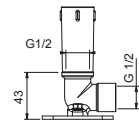

OPTIONNEL: Partie encastrée pour placoplâtre

W046

91 00 W046