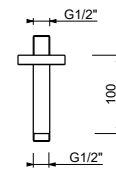

Bras de douche

- longueur 10 cm
- rosace rond
- pour installation plafond
- entrée en 1/2"

Matt Gun Metal PVD	86 P5 8121
Matt British Gold PVD	86 P6 8121
Deep Black PVD	86 S1 8121