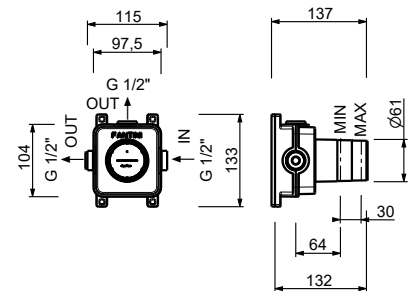

Robinet d'arrêt

- bouton ON/OFF avec réglage du débit **sérigraphie AUX**
- isolation acoustique
- pour installation horizontale et verticale
- entrées en 1/2"

H792B

Partie externe

Matt Gun Metal PVD	87 P5 H792B
Matt British Gold PVD	87 P6 H792B
Deep Black PVD	87 S1 H792B

H590A

Pièce Partie à encastrer

44 00 H590A