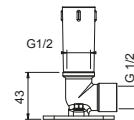

9237

Bras de douche

- longueur 45 cm
- rosace rond
- pour installation plafond
- entrée en 1/2"

Matt Gun Metal PVD	86 P5 9237
Matt British Gold PVD	86 P6 9237
Deep Black PVD	86 S1 9237

OPTIONNEL: Partie encastrée pour placoplâtre

W046

91 00 W046