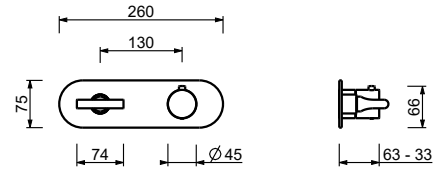

Mitigeur thermostatique douche à encastrer 3/4"

- manettes
- inverseur **3 sorties** à rotation avec arrêt
- seulement installation horizontale
- entrées en 3/4"

J273B

Partie externe

Matt Gun Metal PVD	67 P5 J273B
Matt British Gold PVD	67 P6 J273B
Deep Black PVD	67 S1 J273B