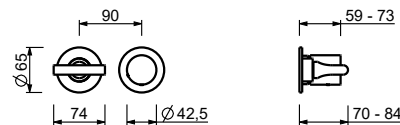

Mitigeur douche à encastrer

- manettes
- inverseur **2 sorties** à rotation
- entrées en 1/2"
- isolation acoustique
- seulement installation horizontale

J085B

Partie externe

Matt Gun Metal PVD	67 P5 J085B
Matt British Gold PVD	67 P6 J085B
Deep Black PVD	67 S1 J085B