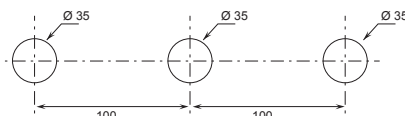

Tous les mitigeurs lavabo et bidet sont équipés de **limiteurs de débit** 5 l/min.

PERÇAGE DU SANITAIRE:

- Mitigeur lavabo 2 trous.

art. J107W

- Mélangeur lavabo 3 trous.

art. J007W

art. J007

Mitigeurs - boutons ON/OFF