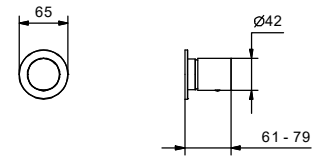

Mitigeur douche à encastrer

- manette
- **1 sortie** en 1/2"
- entrées en 1/2"
- isolation acoustique

J063B

Partie externe

Matt Gun Metal PVD	67 P5 J063B
Matt British Gold PVD	67 P6 J063B
Deep Black PVD	67 S1 J063B