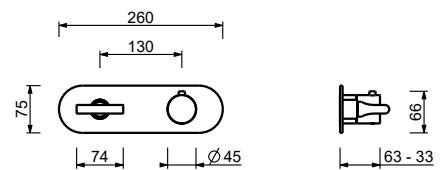

J272B

Partie externe

Matt Gun Metal PVD	67 P5 J272B
Matt British Gold PVD	67 P6 J272B
Deep Black PVD	67 S1 J272B