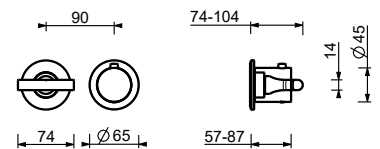

J023B

Partie externe

Matt Gun Metal PVD	67 P5 J023B
Matt British Gold PVD	67 P6 J023B
Deep Black PVD	67 S1 J023B