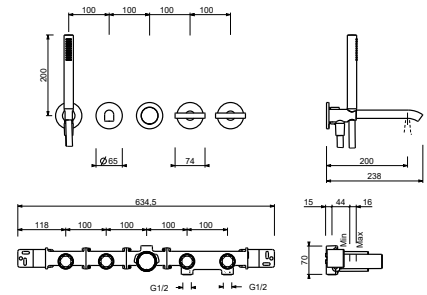

Mélangeur bain-douche à encastrer

- entraxe bec 20 cm
- manettes
- inverseur **2 sorties** à rotation
- douchette FIT
- prise d'eau avec support douchette
- flexible PVC 150 cm
- tête céramique 90°
- entrées en 1/2"

J019B

R019A

Partie externe

Matt Gun Metal PVD	67 P5 J019B
Matt British Gold PVD	67 P6 J019B
Deep Black PVD	67 S1 J019B

Pièce Partie à encastrer

44 00 R019A