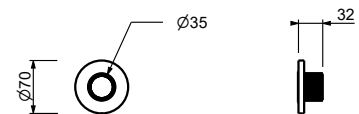

H791B

Partie externe

Matt Gun Metal PVD	87 P5 H791B
Matt British Gold PVD	87 P6 H791B
Deep Black PVD	87 S1 H791B