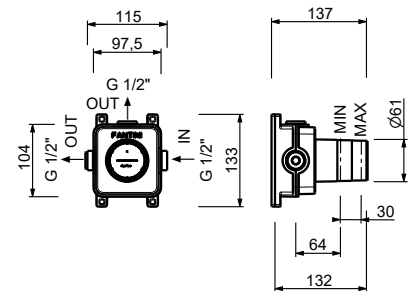

Robinet d'arrêt

- bouton ON/OFF avec réglage du débit **sérigraphie pomme de douche**
- isolation acoustique
- pour installation horizontale et verticale
- entrées en 1/2"

H790B

Partie externe

Matt Gun Metal PVD	87 P5 H790B
Matt British Gold PVD	87 P6 H790B
Deep Black PVD	87 S1 H790B

H590A

Piece Partie à encastrer

44 00 H590A