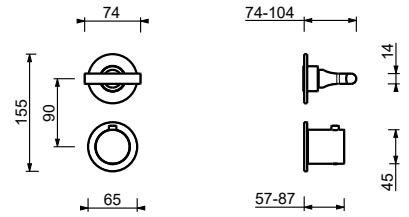

Mitigeur thermostatique douche à encastrer 1/2"

- manettes
- avec rosaces
- inverseur **2 sorties** à rotation
- entrées en 1/2"
- isolation acoustique
- seulement installation verticale

J023B

Partie externe

Matt Gun Metal PVD	67 P5 J023B
Matt British Gold PVD	67 P6 J023B
Deep Black PVD	67 S1 J023B