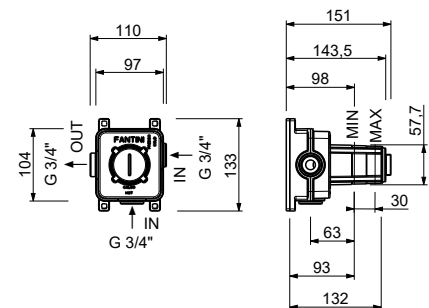

H500A

Piece Partie à encastrer

44 00 H500A