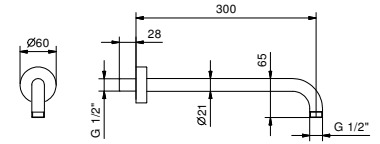

8027

Bras de douche

- longueur 30 cm
- rosace rond
- pour installation murale
- entrée en 1/2"

Matt Gun Metal PVD
Matt British Gold PVD
Deep Black PVD

86 P5 8027
86 P6 8027
86 S1 8027

OPTIONNEL: Partie encastrée pour placoplâtre

W046

91 00 W046

8137

Bras de douche

- longueur 35 cm
- rosace rond
- pour installation murale
- entrée en 1/2"

Matt Gun Metal PVD
Matt British Gold PVD
Deep Black PVD

86 P5 8137
86 P6 8137
86 S1 8137