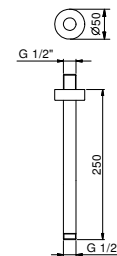

Bras de douche

- longueur 25 cm
- rosace rond
- pour installation plafond
- entrée en 1/2"

Matt Gun Metal PVD	86 P5 9236
Matt British Gold PVD	86 P6 9236
Deep Black PVD	86 S1 9236