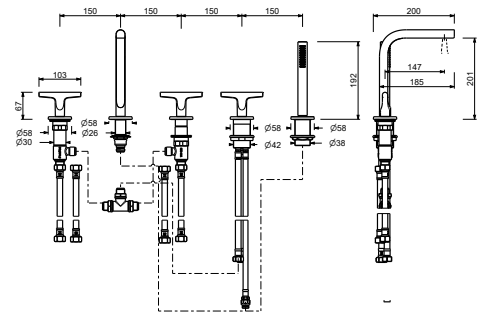

Mélangeur bain-douche sur gorge

- entraxe bec 15 cm
- manettes
- 5 trous
- inverseur **2 sorties** à rotation
- douchette FIT
- flexible 150 cm
- tête céramique 90°
- entrées en 1/2"
- flexibles d'alimentation

Matt Gun Metal PVD	67 P5 J065
Matt British Gold PVD	67 P6 J065
Deep Black PVD	67 S1 J065