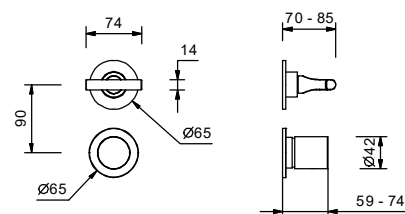

J087B

Partie externe

Matt Gun Metal PVD	67 P5 J087B
Matt British Gold PVD	67 P6 J087B
Deep Black PVD	67 S1 J087B