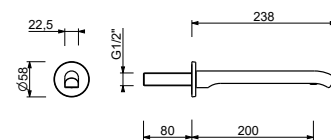

Z082

lead $\emptyset$ free

Bec lavabo mural

- entraxe bec 20 cm
- limiteur de débit 5 l/min à 3 bar
- entrée en 1/2"

Matt Gun Metal PVD
Matt British Gold PVD
Deep Black PVD

67 P5 Z082
67 P6 Z082
67 S1 Z082

Z662

lead $\emptyset$ free