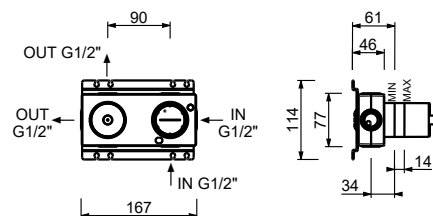

M685A

Pièce Partie à encastrer

44 00 M685A