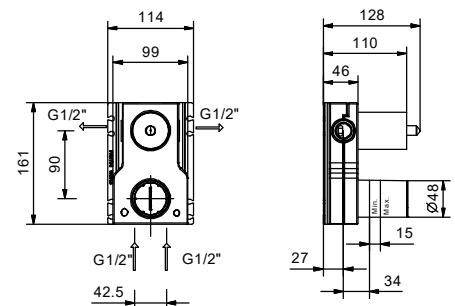

Piece Partie à encastrer

44 00 M585A