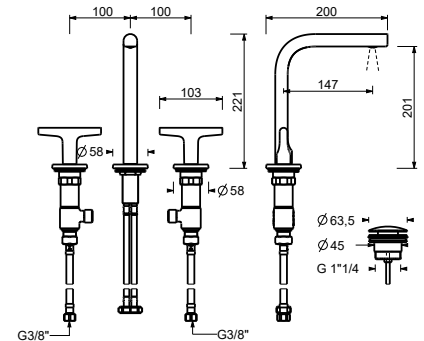

Mélangeur lavabo 3 trous

- entraxe bec 15 cm
- manettes
- limiteur de débit 5 l/min à 3 bar
- tête céramique 90°
- flexibles d'alimentation
- AVEC VIDAGE clapet à pression

Matt Gun Metal PVD
Matt British Gold PVD
Deep Black PVD

67 P5 J007
67 P6 J007
67 S1 J007