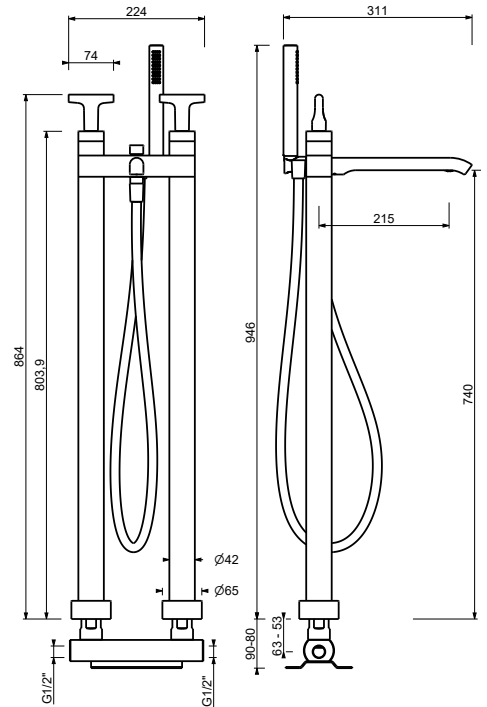

Mélangeur bain-douche installation au sol

- entraxe bec 21,5 cm
- manettes
- inverseur 2 sorties avec bouton
- douchette FIT
- support douchette
- flexible PVC 150 cm
- tête céramique 90°
- entrées en 1/2"
- sur colonnes

J080B

Partie externe

Matt Gun Metal PVD	67 P5 J080B
Matt British Gold PVD	67 P6 J080B
Deep Black PVD	67 S1 J080B

1680A

Pièce Partie à encastrer

19 00 1680A