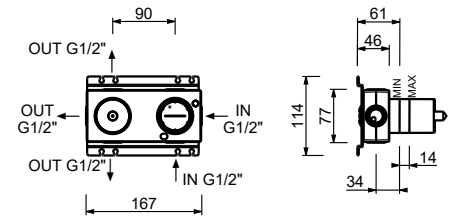

M687A

Pièce Partie à encastrer

44 00 M687A