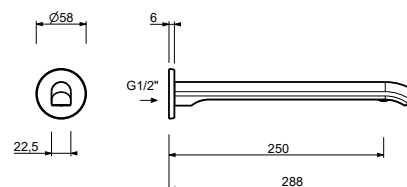

Bec lavabo mural

- entraxe bec 25 cm
- limiteur de débit 5 l/min à 3 bar
- entrée en 1/2"

Matt Gun Metal PVD
Matt British Gold PVD
Deep Black PVD

67 P5 Z662
67 P6 Z662
67 S1 Z662