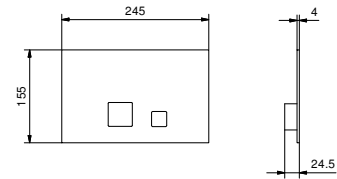

8402

Plaque de déclenchement pour réservoir GEBERIT

- matériel de base : acier
- boutons en relief
- avec boutons ronds
- sans fixations visibles

N.B. liste complète des finitions dans la section Articles Divers à la fin du Tarif
N.B. compatible UNIQUEMENT AVEC Geberit Sigma 8/Sigma 12

Matt Gun Metal PVD	91 P5 8402
Matt British Gold PVD	91 P6 8402
Deep Black PVD	91 S1 8402

8403

Plaque de déclenchement pour réservoir GEBERIT

- matériel de base : acier
- boutons à fleur
- avec boutons carrés
- sans fixations visibles

N.B. liste complète des finitions dans la section Articles Divers à la fin du Tarif
N.B. compatible UNIQUEMENT AVEC Geberit Sigma 8/Sigma 12

Matt Gun Metal PVD	91 P5 8403
Matt British Gold PVD	91 P6 8403
Deep Black PVD	91 S1 8403

W216

Plaque de déclenchement pour réservoir TECE

- matériel de base : acier
- boutons en relief
- avec boutons ronds
- profondeur minimale : voir les instructions d'installation
- sans fixations visibles

N.B. liste complète des finitions dans la section Articles Divers à la fin du Tarif
N.B. compatible UNIQUEMENT AVEC Tecebox Octa II

Matt Gun Metal PVD	91 P5 W216
Matt British Gold PVD	91 P6 W216
Deep Black PVD	91 S1 W216

W001

Vidage pour baignoire

- AVEC VIDAGE

N.B. liste complète des finitions dans la section Articles Divers à la fin du Tarif

Matt Gun Metal PVD	91 P5 W001
Matt British Gold PVD	91 P6 W001
Deep Black PVD	91 S1 W001