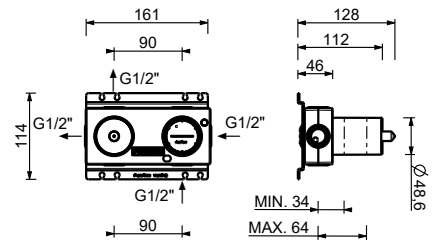

M623A

Piece Partie à encastrer

44 00 M623A