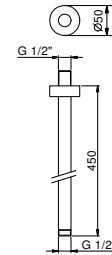

9237

Bras de douche

- longueur 45 cm
- rosace rond
- pour installation plafond
- entrée en 1/2"

Matt Gun Metal PVD	86 P5 9237
Matt British Gold PVD	86 P6 9237
Deep Black PVD	86 S1 9237

OPTIONNEL: Partie encastrée pour placoplâtre

W046

91 00 W046