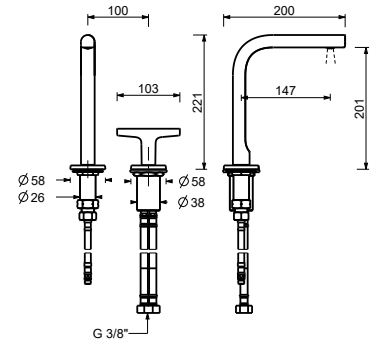

J107W

lead $\emptyset$ free

Mitigeur lavabo 2 trous

- entraxe bec 15 cm
- manette
- limiteur de débit 5 l/min à 3 bar
- flexibles d'alimentation
- SANS VIDAGE

Matt Gun Metal PVD
Matt British Gold PVD
Deep Black PVD

67 P5 J107W
67 P6 J107W
67 S1 J107W