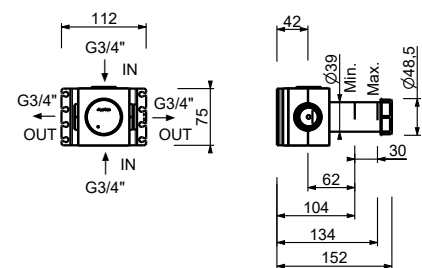

D491A

Pièce Partie à encastrer

19 00 D491A