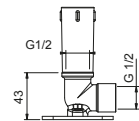

OPTIONNEL: Partie encastrée pour placoplâtre

W046

91 00 W046