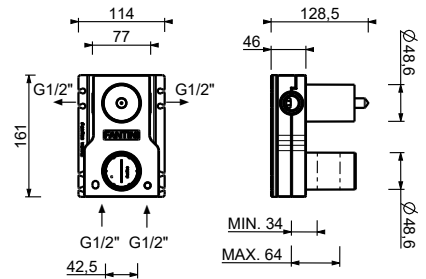

M523A

Piece Partie à encastrer

44 00 M523A