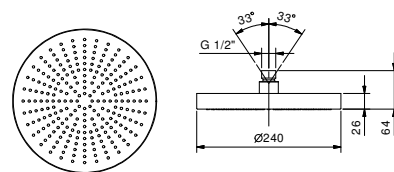

8083

Pomme de douche jet pluie

- Ø 24 cm
- matériel de base : acier
- limiteur de débit 12 l/min à 3 bar
- système anticalcaire
- entrée en 1/2"
- clapet anti-retour

N.B. Conditions nécessaires pour le fonctionnement correct:
débit min.: 10 l/min