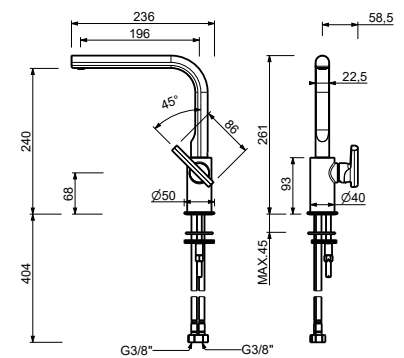

Mitigeur évier monotrou

- entraxe bec 19,5 cm
- manette
- bec orientable
- limiteur de débit 8 l/min à 3 bar
- flexibles d'alimentation
- SANS VIDAGE

Matt Gun Metal PVD
Matt British Gold PVD
Deep Black PVD

67 P5 J355F
67 P6 J355F
67 S1 J355F