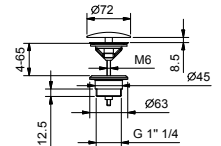

8434

Vidage

- 1" 1/4
- clapet à pression
- pour lavabos sans trop-plein
- pour lavabos avec trop-plein
- universel

N.B. liste complète des finitions dans la section Articles Divers à la fin du Tarif

Matt Gun Metal PVD	91 P5 8434
Matt British Gold PVD	91 P6 8434
Deep Black PVD	91 S1 8434

8435

Vidage

- 1" 1/4
- pour lavabos sans trop-plein
- pour lavabos avec trop-plein
- sortie libre
- universel

N.B. liste complète des finitions dans la section Articles Divers à la fin du Tarif

Matt Gun Metal PVD	91 P5 8435
Matt British Gold PVD	91 P6 8435
Deep Black PVD	91 S1 8435

9234

Siphon bouteille

- 1" 1/4
- pour lavabo

N.B. liste complète des finitions dans la section Articles Divers à la fin du Tarif

Matt Gun Metal PVD	91 P5 9234
Matt British Gold PVD	91 P6 9234
Deep Black PVD	91 S1 9234

8364

Paire de filtres

- avec robinet d'arrêt
- filtre (possibilité d'inspection)
- entrée en 1/2"

N.B. liste complète des finitions dans la section Articles Divers à la fin du Tarif

Matt Gun Metal PVD	91 P5 8364
Matt British Gold PVD	91 P6 8364
Deep Black PVD	91 S1 8364