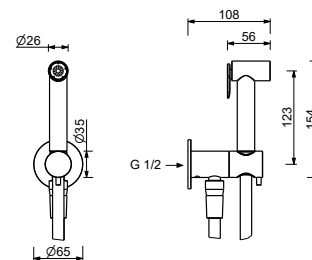

M111A

W291

Douchette nettoyage WC

- nettoyage WC
- matériel de base : laiton
- rosace rond
- flexible en laiton 120 cm

N.B. liste complète des finitions dans la section Articles Divers à la fin du Tarif

Matt Gun Metal PVD 91 P5 W291
Matt British Gold PVD 91 P6 W291
Deep Black PVD 91 S1 W291