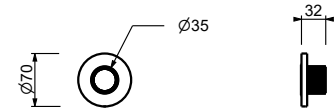

Robinet d'arrêt

- bouton ON/OFF avec réglage du débit **sérigraphie AUX**
- isolation acoustique
- pour installation horizontale et verticale
- entrées en 1/2"

H792B

Partie externe

Matt Gun Metal PVD	87 P5 H792B
Matt British Gold PVD	87 P6 H792B
Deep Black PVD	87 S1 H792B