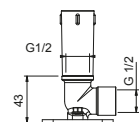

OPTIONNEL: Partie encastrée pour placoplâtre

W046

91 00 W046