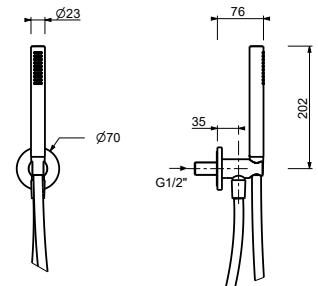

9237

Bras de douche

- longueur 45 cm
- rosace rond
- pour installation plafond
- entrée en 1/2"

Matt Gun Metal PVD	86 P5 9237
Matt British Gold PVD	86 P6 9237
Deep Black PVD	86 S1 9237

OPTIONNEL: Partie encastrée pour placoplâtre

W046

91 00 W046

8158

Combiné de douche

- rosace ronde Ø 70 mm épaisseur 7,5
- douchette FIT
- prise d'eau avec support douchette
- flexible PVC 150 cm
- entrée en 1/2"

Matt Gun Metal PVD	86 P5 8158
Matt British Gold PVD	86 P6 8158
Deep Black PVD	86 S1 8158