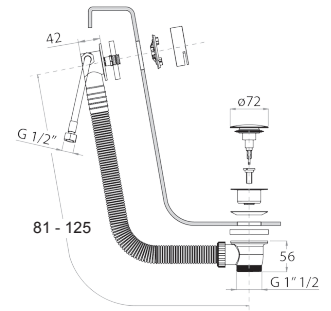

W286

Plaque pour bain-douche sur gorge

- plaque de fixation
- sans plaque de finition

N.B. À compléter avec des revêtements permettant l'accès pour inspection

91 00 W286