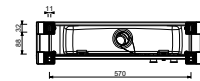

W286

Plaque pour bain-douche sur gorge

- plaque de fixation
- sans plaque de finition

N.B. À compléter avec des revêtements permettant l'accès pour inspection