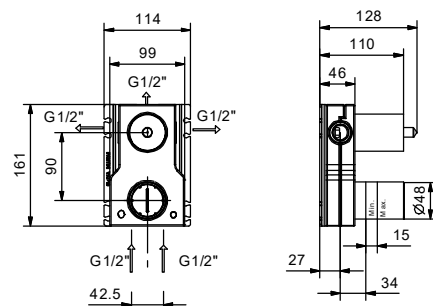

M587A

Pièce Partie à encastrer

44 00 M587A