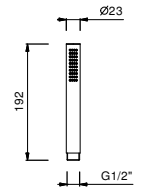

8783

Douchette

- FIT
- matériel de base : laiton
- limiteur de débit 9 l/min
- système anticalcaire
- clapet anti-retour

Matt Gun Metal PVD
Matt British Gold PVD
Deep Black PVD

90 P5 8783
90 P6 8783
90 S1 8783