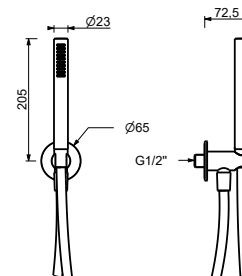

Combiné de douche

- rosace ronde Ø 65 mm épaisseur 4
- douchette FIT
- prise d'eau avec support douchette
- flexible PVC 150 cm
- entrée en 1/2"

Matt Gun Metal PVD	86 P5 8093
Matt British Gold PVD	86 P6 8093
Deep Black PVD	86 S1 8093