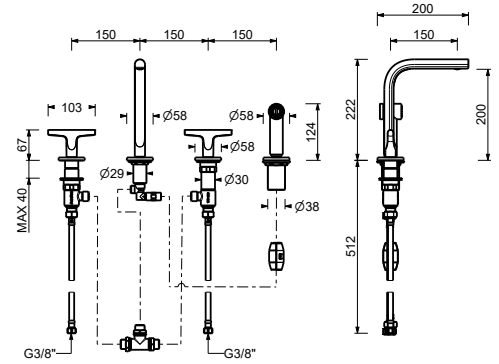

J051

lead $\emptyset$ free

Mélangeur évier

- entraxe bec 15 cm
- manettes
- bec orientable
- douchette extractible séparée mono-jet avec bouton d'activation
- 4 trous
- limiteur de débit 8 l/min à 3 bar
- tête céramique 90°
- flexibles d'alimentation
- SANS VIDAGE

Matt Gun Metal PVD
Matt British Gold PVD
Deep Black PVD

67 P5 J051
67 P6 J051
67 S1 J051