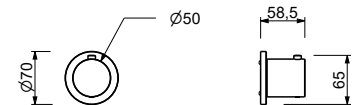

H700B

Partie externe

Matt Gun Metal PVD	87 P5 H700B
Matt British Gold PVD	87 P6 H700B
Deep Black PVD	87 S1 H700B