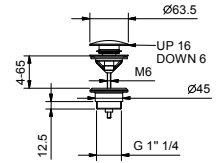

8434

Vidage

- 1" 1/4
- clapet à pression
- pour lavabos sans trop-plein
- pour lavabos avec trop-plein
- universel

N.B. liste complète des finitions dans la section Articles Divers à la fin du Tarif

Matt Gun Metal PVD	91 P5 8434
Matt British Gold PVD	91 P6 8434
Deep Black PVD	91 S1 8434

8435

Vidage

- 1" 1/4
- pour lavabos sans trop-plein
- pour lavabos avec trop-plein
- sortie libre
- universel

N.B. liste complète des finitions dans la section Articles Divers à la fin du Tarif