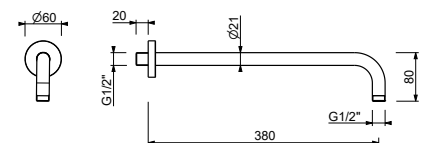

OPTIONNEL: Partie encastrée pour placoplâtre

W046

91 00 W046