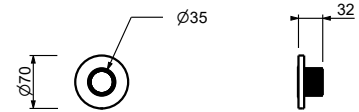

Robinet d'arrêt

- bouton ON/OFF avec réglage du débit **sérigraphie pomme de douche**
- isolation acoustique
- pour installation horizontale et verticale
- entrées en 1/2"

H790B

Partie externe

Matt Gun Metal PVD	87 P5 H790B
Matt British Gold PVD	87 P6 H790B
Deep Black PVD	87 S1 H790B