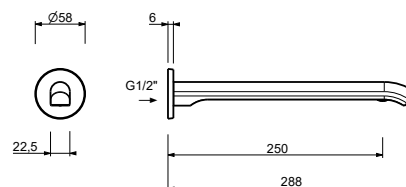

Z663

Bec pour mitigeur bain-douche mural

- entraxe bec 25 cm
- rosace rond
- entrée en 1/2"

Matt Gun Metal PVD	67 P5 Z663
Matt British Gold PVD	67 P6 Z663
Deep Black PVD	67 S1 Z663