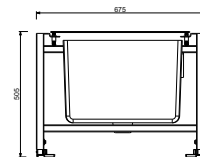

W286

Plaque pour bain-douche sur gorge

- plaque de fixation
- sans plaque de finition

N.B. À compléter avec des revêtements permettant l'accès pour inspection