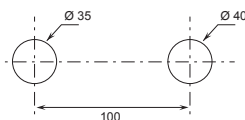

Tous les mitigeurs lavabo et bidet sont équipés de **limiteurs de débit** 5 l/min.

PERÇAGE DU SANITAIRE:

- Mitigeur lavabo 2 trous.

art. J107W

- Mélangeur lavabo 3 trous.

art. J007W

art. J007

Mitigeurs - boutons ON/OFF