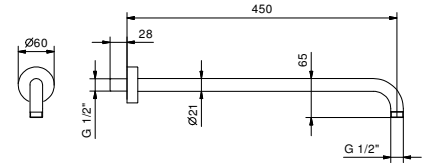

8028

Bras de douche

- longueur 45 cm
- rosace rond
- pour installation murale
- entrée en 1/2"

Matt Gun Metal PVD	86 P5 8028
Matt British Gold PVD	86 P6 8028
Deep Black PVD	86 S1 8028

OPTIONNEL: Partie encastrée pour placoplâtre

W046

91 00 W046

8121

Bras de douche

- longueur 10 cm
- rosace rond
- pour installation plafond
- entrée en 1/2"

Matt Gun Metal PVD	86 P5 8121
Matt British Gold PVD	86 P6 8121
Deep Black PVD	86 S1 8121

OPTIONNEL: Partie encastrée pour placoplâtre

W046

91 00 W046

9236

Bras de douche

- longueur 25 cm
- rosace rond
- pour installation plafond
- entrée en 1/2"

Matt Gun Metal PVD	86 P5 9236
Matt British Gold PVD	86 P6 9236
Deep Black PVD	86 S1 9236