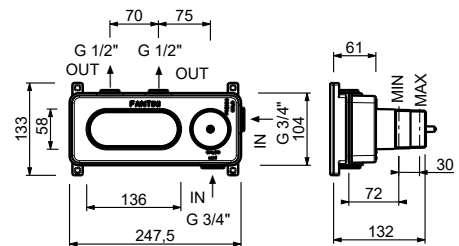

H572A

Pièce Partie à encastrer

44 00 H572A