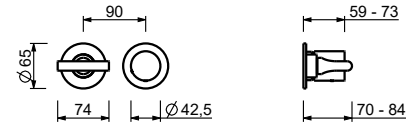

Mitigeur douche à encastrer

- manettes
- inverseur **3 sorties** à rotation
- entrées en 1/2"
- isolation acoustique
- seulement installation horizontale

J087B

Partie externe

Matt Gun Metal PVD	67 P5 J087B
Matt British Gold PVD	67 P6 J087B
Deep Black PVD	67 S1 J087B