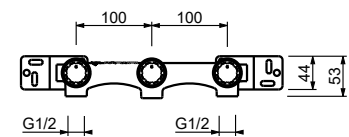

J013B

Partie externe

Matt Gun Metal PVD
Matt British Gold PVD
Deep Black PVD

67 P5 J013B
67 P6 J013B
67 S1 J013B