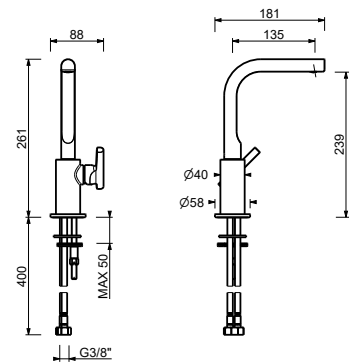

Mitigeur lavabo monotrou

- avec entraxe bec 14,5 cm
- manette
- limiteur de débit 5 l/min à 3 bar
- flexibles d'alimentation
- SANS VIDAGE

Matt Gun Metal PVD
Matt British Gold PVD
Deep Black PVD

67 P5 J304WF
67 P6 J304WF
67 S1 J304WF