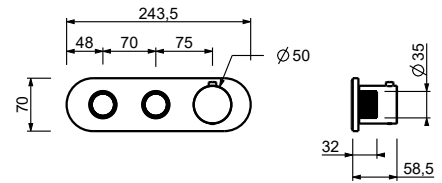

Mitigeur thermostatique douche à encastrer 3/4"

- manette
- boutons ON/OFF avec réglage de la portée
- isolation acoustique
- seulement installation horizontale
- entrées en 3/4"
- **2 sorties** en 1/2"

H772B

Partie externe

Matt Gun Metal PVD	87 P5 H772B
Matt British Gold PVD	87 P6 H772B
Deep Black PVD	87 S1 H772B