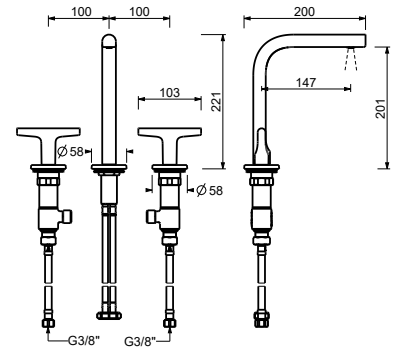

J007W

lead $\emptyset$ free

Mélangeur lavabo 3 trous

- entraxe bec 15 cm
- manettes
- limiteur de débit 5 l/min à 3 bar
- tête céramique 90°
- flexibles d'alimentation
- SANS VIDAGE

Matt Gun Metal PVD
Matt British Gold PVD
Deep Black PVD

67 P5 J007W
67 P6 J007W
67 S1 J007W