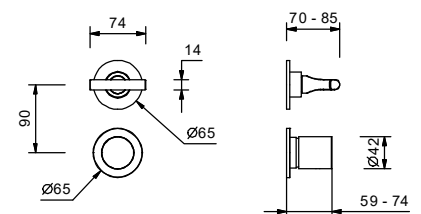

Partie externe

Matt Gun Metal PVD	67 P5 J085B
Matt British Gold PVD	67 P6 J085B
Deep Black PVD	67 S1 J085B