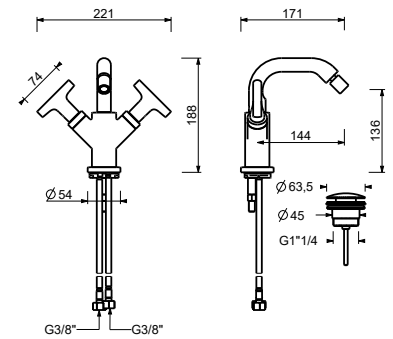

Matt Gun Metal PVD 67 P5 J062F
Matt British Gold PVD 67 P6 J062F
Deep Black PVD 67 S1 J062F