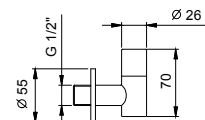

Matt Gun Metal PVD	91 P5 8364
Matt British Gold PVD	91 P6 8364
Deep Black PVD	91 S1 8364