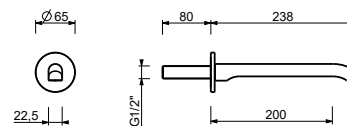

- entraxe bec 20 cm
- rosace rond
- entrée en 1/2"

Matt Gun Metal PVD	67 P5 Q809
Matt British Gold PVD	67 P6 Q809
Deep Black PVD	67 S1 Q809

Z663**Bec pour mitigeur bain-douche mural**

- entraxe bec 25 cm
- rosace rond
- entrée en 1/2"