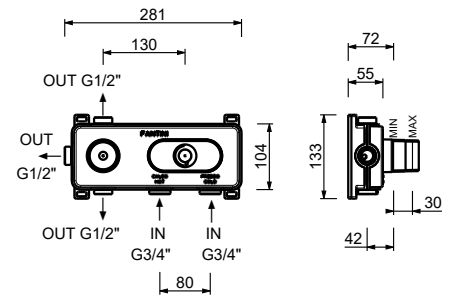

D373A

Piece Partie à encastrer

19 00 D373A