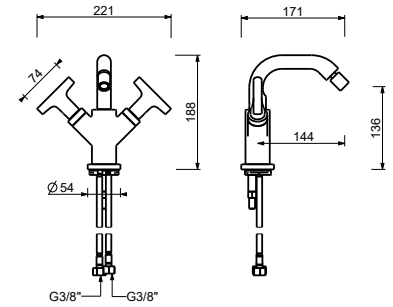

67 P5 Z082
 67 P6 Z082
 67 S1 Z082

Z662lead \emptyset free**Bec lavabo mural**

- entraxe bec 25 cm
- limiteur de débit 5 l/min à 3 bar
- entrée en 1/2"

Matt Gun Metal PVD
 Matt British Gold PVD
 Deep Black PVD

67 P5 Z662
 67 P6 Z662
 67 S1 Z662

J062WF

Mitigeur bidet monotrou

- entraxe bec 14,5 cm
- manettes
- limiteur de débit 5 l/min à 3 bar
- tête céramique 90°
- aérateur orientable
- flexibles d'alimentation
- SANS VIDAGE