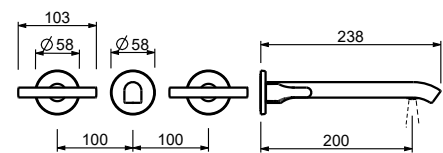

J013B

Partie externe

Matt Gun Metal PVD
Matt British Gold PVD
Deep Black PVD

67 P5 J013B
67 P6 J013B
67 S1 J013B