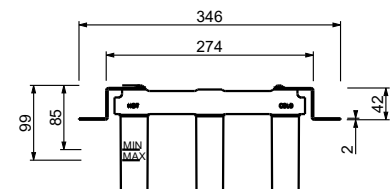

R010A

Piece Partie à encastrer

44 00 R010A