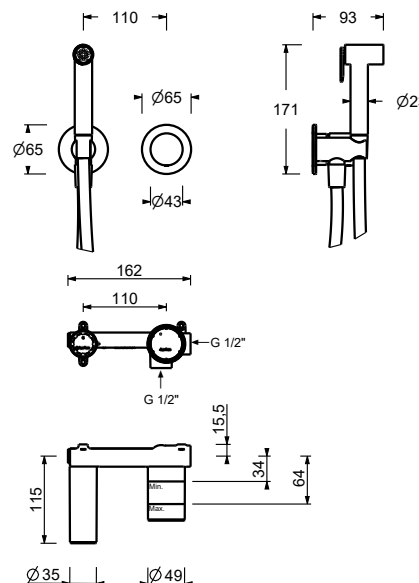

J308WF

Mitigeur bidet monotrou

- entraxe bec 14,5 cm
- manette
- limiteur de débit 5 l/min à 3 bar
- aérateur orientable
- flexibles d'alimentation
- SANS VIDAGE

Matt Gun Metal PVD 67 P5 J308WF
Matt British Gold PVD 67 P6 J308WF
Deep Black PVD 67 S1 J308WF

Douchette hygiénique

- hygiène personnelle
- Mitigeur de douche inclus
- prise d'eau avec support douchette
- avec rosaces
- flexible en laiton 120 cm
- entrée en 1/2"

N.B. liste complète des finitions dans la section Articles Divers à la fin du Tarif

Partie externe

Matt Gun Metal PVD 67 P5 J057B
Matt British Gold PVD 67 P6 J057B
Deep Black PVD 67 S1 J057B

J057B

Piece Partie à encastrer

44 00 M111A

M111A

W291

Douchette nettoyage WC

- nettoyage WC
- matériel de base : laiton
- rosace rond
- flexible en laiton 120 cm

N.B. liste complète des finitions dans la section Articles Divers à la fin du Tarif

Matt Gun Metal PVD 91 P5 W291
Matt British Gold PVD 91 P6 W291
Deep Black PVD 91 S1 W291