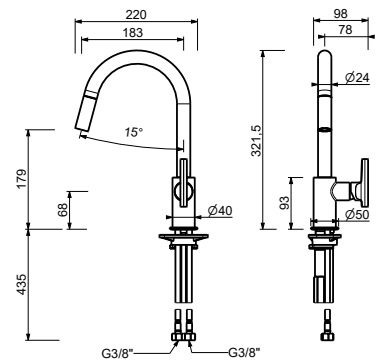

Mitigeur évier monotrou

- entraxe bec 18,5 cm
- manette
- bec orientable
- douchette extractible mono-jet
- limiteur de débit 8 l/min à 3 bar
- flexibles d'alimentation
- SANS VIDAGE

Matt Gun Metal PVD
Matt British Gold PVD
Deep Black PVD

67 P5 J352F
67 P6 J352F
67 S1 J352F