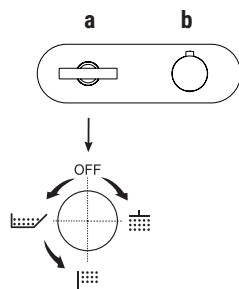

Le mitigeur thermostatique douche à encastrer 3/4" est disponible:

- **art. J272B+D372A** - 2 sorties

- **art. J273B+D373A** - 3 sorties

EXEMPLE:

art. J273B+D373A

a) inverseur à rotation avec fermeture - Partant de la position centrale (fermé) tourner droite pour actionner la 1ère sortie, tourner gauche pour actionner la 2ème et 3ème sortie consécutivement.

b) commande pour régler la température.

Matériel de base: LAITON

Finitions:

P5 Matt Gun Metal PVD

P6 Matt British Gold PVD

S1 Deep Black PVD

* Pour eventuelles pièces détachées, accessoires, articles divers et rallonges consulter les sections appropriées du tarif