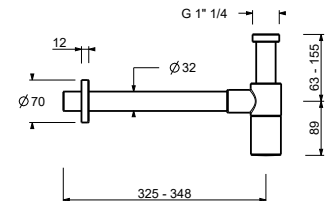

Siphon bouteille

- 1" 1/4
- pour lavabo

N.B. liste complète des finitions dans la section Articles Divers à la fin du Tarif