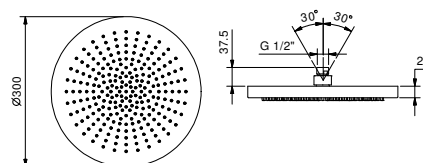

Pomme de douche jet pluie

- ACQUAFIT
- **Fonctions eau:**
- fonction 1 : 240 picots anticalcaires pluie au centre
- Ø 30 cm
- matériel de base : acier
- clapet anti-retour
- limiteur de débit 14 l/min à 3 bar
- système anticalcaire
- entrée en 1/2"

N.B. Conditions nécessaires pour le fonctionnement correct:
débit min.: 12 l/min