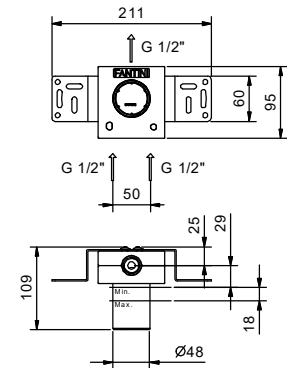

Piece Partie à encastrer

44 00 M063A