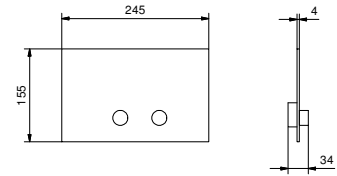

8402

Plaque de déclenchement pour réservoir GEBERIT

- matériel de base : acier
- boutons en relief
- avec boutons ronds
- sans fixations visibles

N.B. liste complète des finitions dans la section Articles Divers à la fin du Tarif
N.B. compatible UNIQUEMENT AVEC Geberit Sigma 8/Sigma 12

Matt Gun Metal PVD	91 P5 8402
Matt British Gold PVD	91 P6 8402
Deep Black PVD	91 S1 8402

8403

Plaque de déclenchement pour réservoir GEBERIT

- matériel de base : acier
- boutons à fleur
- avec boutons carrés
- sans fixations visibles

N.B. liste complète des finitions dans la section Articles Divers à la fin du Tarif
N.B. compatible UNIQUEMENT AVEC Geberit Sigma 8/Sigma 12

Matt Gun Metal PVD	91 P5 8403
Matt British Gold PVD	91 P6 8403
Deep Black PVD	91 S1 8403

W216

Plaque de déclenchement pour réservoir TECE

- matériel de base : acier
- boutons en relief
- avec boutons ronds
- profondeur minimale : voir les instructions d'installation
- sans fixations visibles

N.B. liste complète des finitions dans la section Articles Divers à la fin du Tarif
N.B. compatible UNIQUEMENT AVEC Tecebox Octa II

Matt Gun Metal PVD	91 P5 W216
Matt British Gold PVD	91 P6 W216
Deep Black PVD	91 S1 W216

W001

Vidage pour baignoire

- AVEC VIDAGE

N.B. liste complète des finitions dans la section Articles Divers à la fin du Tarif

Matt Gun Metal PVD	91 P5 W001
Matt British Gold PVD	91 P6 W001
Deep Black PVD	91 S1 W001