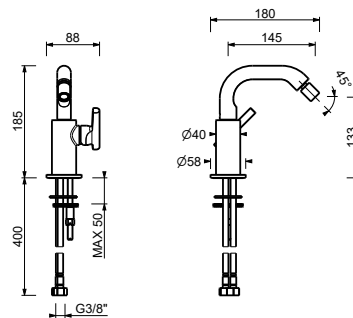

J308WF

Mitigeur bidet monotrou

- entraxe bec 14,5 cm
- manette
- limiteur de débit 5 l/min à 3 bar
- aérateur orientable
- flexibles d'alimentation
- SANS VIDAGE

Matt Gun Metal PVD 67 P5 J308WF
Matt British Gold PVD 67 P6 J308WF
Deep Black PVD 67 S1 J308WF