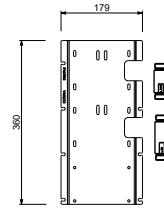

W275

Optionnel : Système "Easy Fix"

Plaques et connexions :

- pour montage horizontal ou vertical facilité pour thermostatiques
- pour montage art. H500A / D491A - **1 sortie**
- pour montage H500A / D491A (2 PCS) - **2 sorties**