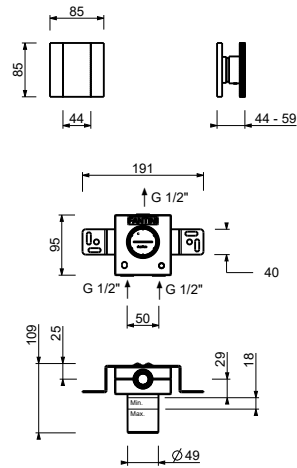

ART. P763B+M063A

预埋式淋浴开关

- 开关手柄
- 1/2"寸管径单出水口
- 1/2" 寸入水管
- 静音系统

日期

项目/备注

外部组件

- | | |
|--|-------------|
| <input type="checkbox"/> Polished Nickel PVD | 49 95 P763B |
| <input type="checkbox"/> Matt Gun Metal PVD | 49 P5 P763B |
| <input type="checkbox"/> 不锈钢拉丝 | 49 93 P763B |

墙内预埋组件

- | | |
|--------------------------|-------------|
| <input type="checkbox"/> | 44 00 M063A |
|--------------------------|-------------|

总价

- | | |
|--|-------------|
| <input type="checkbox"/> Polished Nickel PVD | 49 95 P763B |
| <input type="checkbox"/> Matt Gun Metal PVD | 49 P5 P763B |
| <input type="checkbox"/> 不锈钢拉丝 | 49 93 P763B |

O-XY系列

ART. P763B+M063A 预埋式淋浴开关

1路出水

压力 (巴)	水流速度 (升/分钟)
0.5	8.31
1	13.58
2	18.83
3	23.86
4	27.6