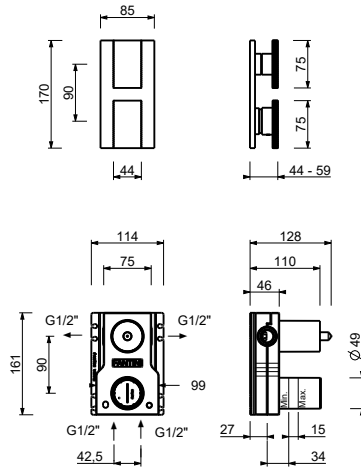

ART. P785B+M585A

预埋式淋浴开关

- 开关手柄
- 带板
- 旋钮式2向分水器
- 1/2" 寸入水管
- 静音系统
- 只可纵向安装

日期 _____

项目/备注 _____

外部组件

- | | |
|--|-------------|
| <input type="checkbox"/> Polished Nickel PVD | 49 95 P785B |
| <input type="checkbox"/> Matt Gun Metal PVD | 49 P5 P785B |
| <input type="checkbox"/> 不锈钢拉丝 | 49 93 P785B |

墙内预埋组件

- | | |
|--------------------------|-------------|
| <input type="checkbox"/> | 44 00 M585A |
|--------------------------|-------------|

O-XY系列

ART. P785B+M585A 预埋式淋浴开关

1路出水

压力 (巴)	水流速度 (升/分钟)
0.5	8.44
1	11.87
2	16.79
3	20.5
4	23.76