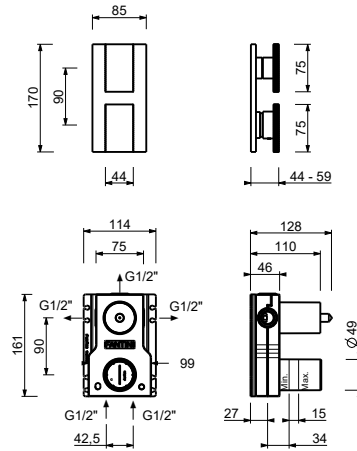

ART. P787B+M587A

预埋式淋浴开关

- 开关手柄
- 带板
- 旋钮式3向分水器
- 1/2" 寸入水管
- 静音系统
- 只可纵向安装

日期 _____

项目/备注 _____

外部组件

- | | |
|--|-------------|
| <input type="checkbox"/> Polished Nickel PVD | 49 95 P787B |
| <input type="checkbox"/> Matt Gun Metal PVD | 49 P5 P787B |
| <input type="checkbox"/> 不锈钢拉丝 | 49 93 P787B |

墙内预埋组件

- | | |
|--------------------------|-------------|
| <input type="checkbox"/> | 44 00 M587A |
|--------------------------|-------------|

O-XY系列

ART. P787B+M587A 预埋式淋浴开关

1路出水

压力 (巴)	水流速度 (升/分钟)
0.5	9.25
1	12.87
2	18.34
3	22.32
4	25.59