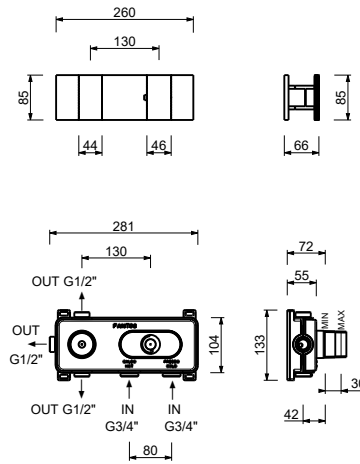

O-XY系列

ART. P873B+D373A 3/4"寸管径预埋式恒温开关

1路出水

压力 (巴)	水流速度 (升/分钟)
0.5	8.86
1	12.53
2	17.57
3	21.63
4	25.02

2路出水

压力 (巴)	水流速度 (升/分钟)
0.5	7.91
1	11.03
2	15.47
3	19.01
4	21.98

3路出水

压力 (巴)	水流速度 (升/分钟)
0.5	7.6
1	10.79
2	15.43
3	18.87
4	21.91