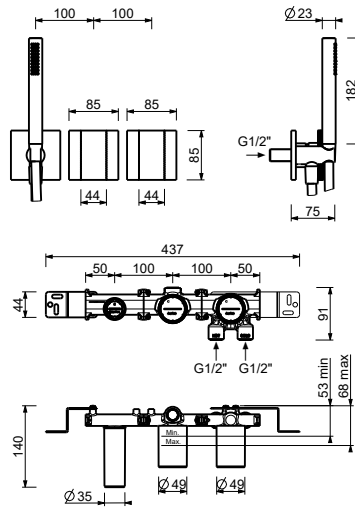

ART. P784B+R084A

预埋式淋浴开关

- 开关手柄
- 旋钮式2向分水器
- FIT系列手持花洒
- 带手持花洒托架的取水栓
- 150cm PVC软管
- 1/2" 寸入水管

日期

项目/备注

外部组件

- | | |
|--|-------------|
| <input type="checkbox"/> Polished Nickel PVD | 49 95 P784B |
| <input type="checkbox"/> Matt Gun Metal PVD | 49 P5 P784B |
| <input type="checkbox"/> 不锈钢拉丝 | 49 93 P784B |

墙内预埋组件

- | | |
|--------------------------|-------------|
| <input type="checkbox"/> | 44 00 R084A |
|--------------------------|-------------|

总价

- | | |
|--|-------------|
| <input type="checkbox"/> Polished Nickel PVD | 49 95 P784B |
| <input type="checkbox"/> Matt Gun Metal PVD | 49 P5 P784B |
| <input type="checkbox"/> 不锈钢拉丝 | 49 93 P784B |

O-XY系列

ART. P784B+R084A 预埋式淋浴开关

1路出水

压力 (巴)	水流速度 (升/分钟)
0.5	8.64
1	12.01
2	16.82
3	20.39
4	23.37

• 手持花洒

压力 (巴)	水流速度 (升/分钟)
0.5	4.4
1	6.32
2	8.18
3	8.75
4	8.4