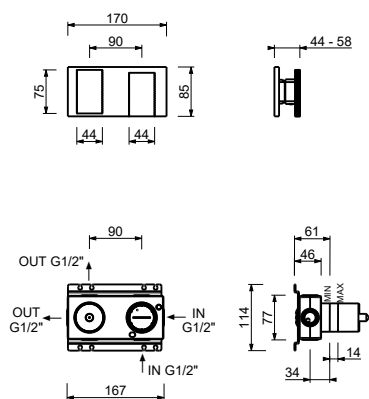

ART. P782B+M685A

预埋式淋浴开关

- 开关手柄
- 带板
- 旋钮式2向分水器
- 1/2" 寸入水管
- 静音系统
- 只可横向安装

日期 _____

项目/备注 _____

外部组件

- | | |
|--|-------------|
| <input type="checkbox"/> Polished Nickel PVD | 49 95 P782B |
| <input type="checkbox"/> Matt Gun Metal PVD | 49 P5 P782B |
| <input type="checkbox"/> 不锈钢拉丝 | 49 93 P782B |

墙内预埋组件

- | | |
|--------------------------|-------------|
| <input type="checkbox"/> | 44 00 M685A |
|--------------------------|-------------|

O-XY系列

ART. P782B+M685A 预埋式淋浴开关

1路出水

压力 (巴)	水流速度 (升/分钟)
0.5	8.44
1	11.7
2	16.47
3	20.34
4	23.43