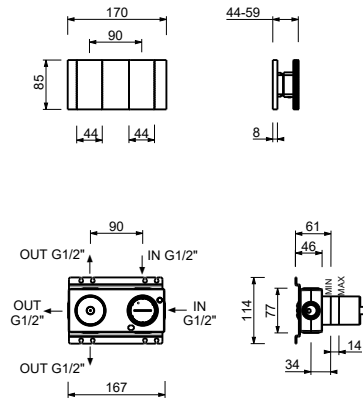

ART. P783B+M687A

预埋式淋浴开关

- 开关手柄
- 带板
- 旋钮式3向分水器
- 1/2" 寸入水管
- 静音系统
- 只可横向安装

日期 _____

项目/备注 _____

外部组件

- | | |
|--|-------------|
| <input type="checkbox"/> Polished Nickel PVD | 49 95 P783B |
| <input type="checkbox"/> Matt Gun Metal PVD | 49 P5 P783B |
| <input type="checkbox"/> 不锈钢拉丝 | 49 93 P783B |

墙内预埋组件

- | | |
|--------------------------|-------------|
| <input type="checkbox"/> | 44 00 M687A |
|--------------------------|-------------|

O-XY系列

ART. P783B+M687A 预埋式淋浴开关

1路出水

压力 (巴)	水流速度 (升/分钟)
0.5	8.36
1	11.39
2	15.95
3	19.53
4	22.52