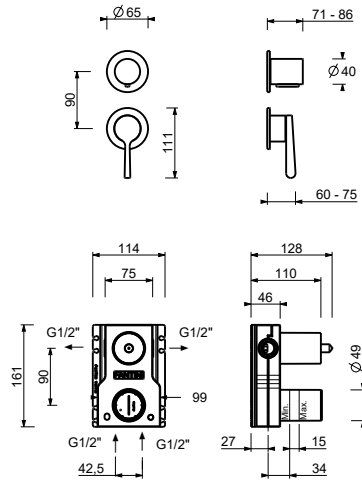

ART. L981B+M585A

预埋式淋浴开关

- 开关手柄
- 带环形装饰盖
- 旋钮式2向分水器
- 1/2" 寸入水管
- 静音系统
- 只可纵向安装

日期 _____

项目/备注 _____

外部组件

- | | |
|---|-------------|
| <input type="checkbox"/> 铬色 | 58 02 L981B |
| <input type="checkbox"/> 哑光黑 | 58 13 L981B |
| <input type="checkbox"/> Matt Gun Metal PVD | 58 P5 L981B |
| <input type="checkbox"/> Matt British Gold PVD | 58 P6 L981B |
| <input type="checkbox"/> Deep Black PVD | 58 S1 L981B |
| <input type="checkbox"/> Mokka PVD | 58 S5 L981B |
| <input type="checkbox"/> Brushed Steel Look PVD | 58 92 L981B |

墙内预埋组件

- | | |
|--------------------------|-------------|
| <input type="checkbox"/> | 44 00 M585A |
|--------------------------|-------------|

总价

- | | |
|---|-------------|
| <input type="checkbox"/> 铬色 | 58 02 L981B |
| <input type="checkbox"/> 哑光黑 | 58 13 L981B |
| <input type="checkbox"/> Matt Gun Metal PVD | 58 P5 L981B |
| <input type="checkbox"/> Matt British Gold PVD | 58 P6 L981B |
| <input type="checkbox"/> Deep Black PVD | 58 S1 L981B |
| <input type="checkbox"/> Mokka PVD | 58 S5 L981B |
| <input type="checkbox"/> Brushed Steel Look PVD | 58 92 L981B |

TORINO系列

ART. L981B+M585A 预埋式淋浴开关

1路出水

压力 (巴)	水流速度 (升/分钟)
0.5	8.44
1	11.87
2	16.79
3	20.5
4	23.76

2路出水

压力 (巴)	水流速度 (升/分钟)
0.5	7.45
1	10.47
2	14.59
3	17.9
4	20.7