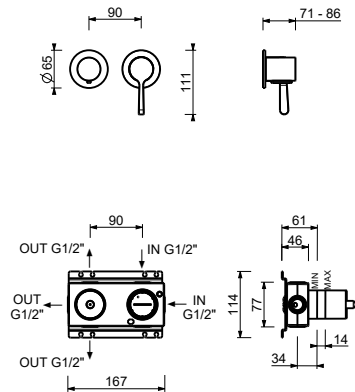

ART. L989B+M687A

预埋式淋浴开关

- 开关手柄
- 带环形装饰盖
- 旋钮式3向分水器
- 1/2" 寸入水管
- 静音系统
- 只可横向安装

日期 _____

项目/备注 _____

外部组件

<input type="checkbox"/> 铬色	58 02 L989B
<input type="checkbox"/> 哑光黑	58 13 L989B
<input type="checkbox"/> Matt Gun Metal PVD	58 P5 L989B
<input type="checkbox"/> Matt British Gold PVD	58 P6 L989B
<input type="checkbox"/> Deep Black PVD	58 S1 L989B
<input type="checkbox"/> Mokka PVD	58 S5 L989B
<input type="checkbox"/> Brushed Steel Look PVD	58 92 L989B

墙内预埋组件

<input type="checkbox"/>	44 00 M687A
--------------------------	-------------

总价

<input type="checkbox"/> 铬色	58 02 L989B
<input type="checkbox"/> 哑光黑	58 13 L989B
<input type="checkbox"/> Matt Gun Metal PVD	58 P5 L989B
<input type="checkbox"/> Matt British Gold PVD	58 P6 L989B
<input type="checkbox"/> Deep Black PVD	58 S1 L989B
<input type="checkbox"/> Mokka PVD	58 S5 L989B
<input type="checkbox"/> Brushed Steel Look PVD	58 92 L989B

TORINO系列

ART. L989B+M687A 预埋式淋浴开关

1路出水

压力 (巴)	水流速度 (升/分钟)
0.5	8.36
1	11.39
2	15.95
3	19.53
4	22.52

2路出水

压力 (巴)	水流速度 (升/分钟)
0.5	7.53
1	10.86
2	15.27
3	18.63
4	21.49

3路出水

压力 (巴)	水流速度 (升/分钟)
0.5	7.36
1	10.17
2	14.28
3	17.38
4	20.08