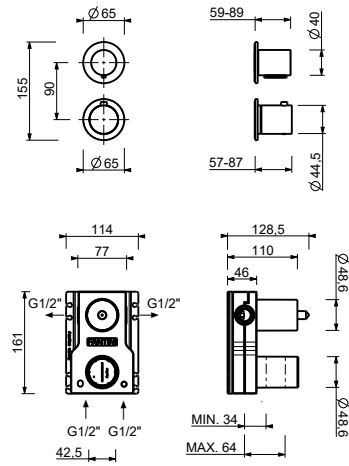

TORINO系列

ART. G423B+M523A 1/2"寸管径预埋式恒温开关

1路出水

压力 (巴)	水流速度 (升/分钟)
0.5	8.44
1	11.87
2	16.79
3	20.5
4	23.76

2路出水

压力 (巴)	水流速度 (升/分钟)
0.5	7.45
1	10.47
2	14.59
3	17.9
4	20.7