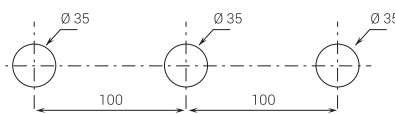

Información técnica

VENEZIA se suministra de serie SIN MANETA, a pedirse por separado.

Los monomandos lavabo se suministran con **limitadores de 5 l/min.**

- VERSIÓN CARTUCHO PROGRESIVO

Girando la maneta 90° en sentido antihorario se pasa del **agua fría > agua templada > agua caliente.**

AGUJEROS PARA INSTALACIÓN EN ENCIMERAS:

- Monomando de lavabo y bidé.

- Batería lavabo 3 elementos.

art. N404S

art. N405S

art. N504S