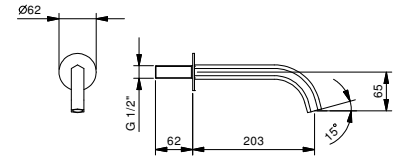

5041A

Parte empotrable

31 00 5041A

8315

Caño bañera a pared

- distancia a chorro 20 cm
- embellecedor redondo
- entrada de 1/2"

Cromo	29 02 8315
Polished Nickel PVD	29 95 8315
Matt Gun Metal PVD	29 P5 8315
Matt British Gold PVD	29 P6 8315
Matt Copper PVD	29 P9 8315
Golden Look PVD	29 S9 8315