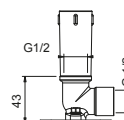

OPCIONAL: Parte empotrable para cartón-yeso

W046 91 00 W046