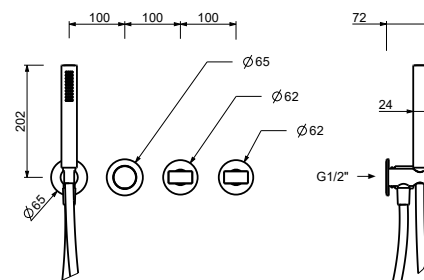

Batería baño/ducha empotrada

- sin manetas
- sin caño
- desviador giratorio **2 salidas**
- teleducha VENEZIA
- toma de agua y soporte teleducha
- flexo en latón 150 cm
- flexo en latón 140 cm en versiones PVD
- cartucho cerámico 90°
- entradas de 1/2"

NOTA: manetas para pedir por separado, consultar la sección "Manetas"