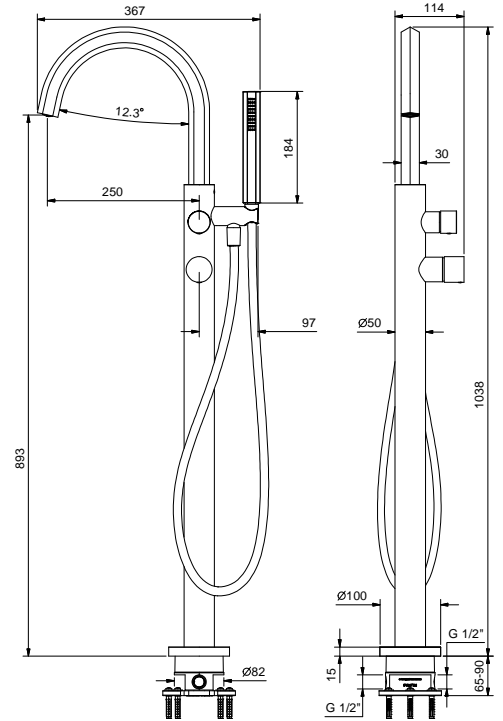

44 00 R080A

Caño bañera empotrado

- distancia a chorro 14,5 cm
- versión derecha
- cascada
- entrada de 1/2"

5041B

Parte externa

Cromo	31 02 5041B
Polished Nickel PVD	31 95 5041B
Matt Gun Metal PVD	31 P5 5041B
Matt British Gold PVD	31 P6 5041B
Matt Copper PVD	31 P9 5041B
Golden Look PVD	31 S9 5041B