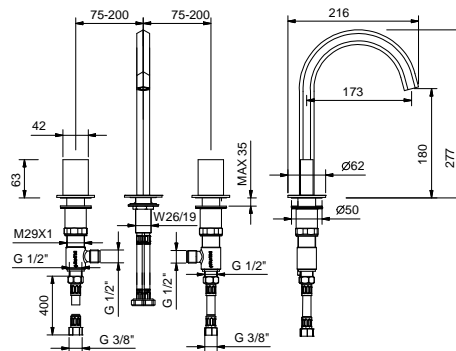

N404SW
lead $\emptyset$ free

Batería lavabo 3 elementos

- distancia a chorro 17,5 cm
- sin manetas
- limitador de caudal 5 l/m a 3 bar
- cartucho cerámico 90°
- flexos de alimentación
- SIN DESAGÜE

NOTA: manetas para pedir por separado, consultar la sección "Manetas"

Cromo	29 02 N404SW
Polished Nickel PVD	29 95 N404SW
Matt Gun Metal PVD	29 P5 N404SW
Matt British Gold PVD	29 P6 N404SW
Matt Copper PVD	29 P9 N404SW
Golden Look PVD	29 S9 N404SW