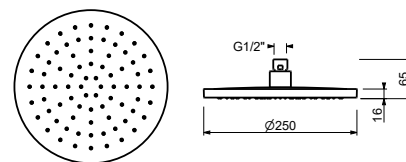

Rociador Iluvia

- Ø 25 cm
- material básico: ABS
- limitador de caudal 9 l/m a 3 bar
- sistema anticalcáreo
- entrada de 1/2"
- válvula anti-retorno

**NOTA: Condiciones necesarias para el correcto funcionamiento:
Caudal mín.: 10 l/min**