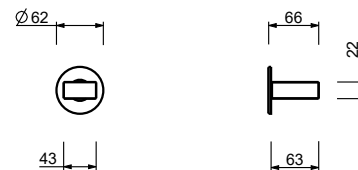

H590A

Parte empotrable

44 00 H590A

Llave de paso 3/4"

- sin maneta
 - cartucho cerámico 90°
 - entradas de 3/4"
- NOTA: maneta para pedir por separado, consultar la sección "Manetas"

N291SB

Parte externa

Cromo	29 02 N291SB
Polished Nickel PVD	29 95 N291SB
Matt Gun Metal PVD	29 P5 N291SB
Matt British Gold PVD	29 P6 N291SB
Matt Copper PVD	29 P9 N291SB
Golden Look PVD	29 S9 N291SB