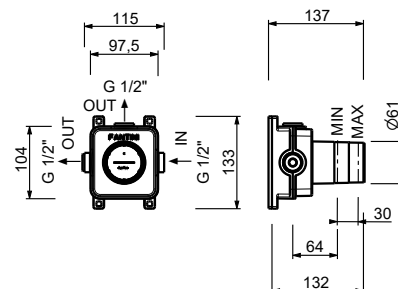

Llave de paso

- botón ON/OFF con regulación de caudal **serigrafía rociador**
- aislamiento acústico
- Para instalación horizontal y vertical
- entradas de 1/2"

H790B

Parte externa

Cromo	87 02 H790B
Polished Nickel PVD	87 95 H790B
Matt Gun Metal PVD	87 P5 H790B
Matt British Gold PVD	87 P6 H790B
Matt Copper PVD	87 P9 H790B
Golden Look PVD	87 S9 H790B

H590A

Parte empotrable

44 00 H590A