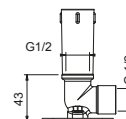

OPCIONAL: Parte empotrable para cartón-yeso

W046 91 00 W046