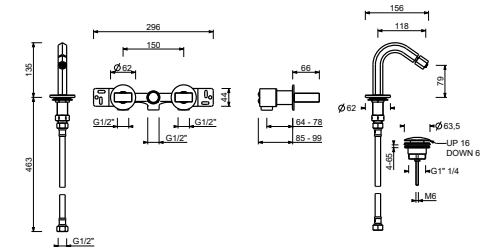

N411SB

Parte externa

Cromo	29 02 N411SB
Polished Nickel PVD	29 95 N411SB
Matt Gun Metal PVD	29 P5 N411SB
Matt British Gold PVD	29 P6 N411SB
Matt Copper PVD	29 P9 N411SB
Golden Look PVD	29 S9 N411SB