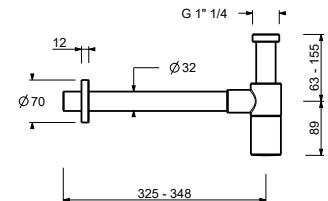

9234

Sifón de botella

- 1" 1/4
- para lavabo

N.B. listado completo de los acabados en la sección accesorios diversos al final de la tarifa

Cromo	91 02 9234
Polished Nickel PVD	91 95 9234
Matt Gun Metal PVD	91 P5 9234
Matt British Gold PVD	91 P6 9234
Matt Copper PVD	91 P9 9234
Golden Look PVD	91 S9 9234