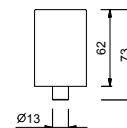

N448

Maneta VENEZIA

- material básico: latón
- para artículos: N404SW - N404S - N405SW - N013SB - N462SWF - N462SF - N409SW - N409S - N411SB - N291SB - N465S - N580SB - N019SB - N017SB

Cromo	29 02 N448
Polished Nickel PVD	29 95 N448
Matt Gun Metal PVD	29 P5 N448
Matt British Gold PVD	29 P6 N448
Matt Copper PVD	29 P9 N448
Golden Look PVD	29 S9 N448

N348

Maneta VENEZIA Diamante

- material básico: latón
- para artículos: N404SW - N404S - N405SW - N013SB - N462SWF - N462SF - N409SW - N409S - N411SB - N291SB - N465S - N580SB - N019SB - N017SB

Cromo	29 02 N348
Polished Nickel PVD	29 95 N348
Matt Gun Metal PVD	29 P5 N348
Matt British Gold PVD	29 P6 N348
Matt Copper PVD	29 P9 N348
Golden Look PVD	29 S9 N348

N448C5

Maneta VENEZIA de Cristal de Murano - Negro

- soporte maneta en latón
- para artículos: N404SW - N404S - N405SW - N013SB - N462SWF - N462SF - N409SW - N409S - N411SB - N291SB - N465S - N580SB - N019SB - N017SB

Cromo	29 02 N448C5
Polished Nickel PVD	29 95 N448C5
Matt Gun Metal PVD	29 P5 N448C5
Matt British Gold PVD	29 P6 N448C5
Matt Copper PVD	29 P9 N448C5
Golden Look PVD	29 S9 N448C5

N448CB

Maneta VENEZIA de Cristal de Murano - BLANCO

- soporte maneta en latón
- para artículos: N404SW - N404S - N405SW - N013SB - N462SWF - N462SF - N409SW - N409S - N411SB - N291SB - N465S - N580SB - N019SB - N017SB

Cromo	29 02 N448CB
Polished Nickel PVD	29 95 N448CB
Matt Gun Metal PVD	29 P5 N448CB
Matt British Gold PVD	29 P6 N448CB
Matt Copper PVD	29 P9 N448CB
Golden Look PVD	29 S9 N448CB