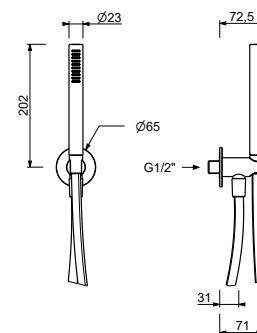

Conjunto de ducha

- embellecedor redondo Ø 65 mm grosor 4
- teleducha FIT
- toma de agua y soporte teleducha
- flexo en latón 150 cm
- flexo en latón 140 cm en versiones PVD
- entrada de 1/2"

Cromo	29 02 5944
Polished Nickel PVD	29 95 5944
Matt Gun Metal PVD	29 P5 5944
Matt British Gold PVD	29 P6 5944
Matt Copper PVD	29 P9 5944
Golden Look PVD	29 S9 5944