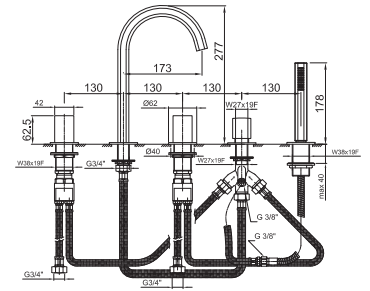

N465S

Grupo bañera repisa

- distancia a chorro 17,5 cm
- sin manetas
- 5 agujeros
- desviador con pulsador **2 salidas**
- teleducha VENEZIA
- flexo 150 cm
- cartucho cerámico 90°
- entradas de 3/4"
- flexos de alimentación

NOTA: manetas para pedir por separado, consultar la sección "Manetas"

Cromo	29 02 N465S
Polished Nickel PVD	29 95 N465S
Matt Gun Metal PVD	29 P5 N465S
Matt British Gold PVD	29 P6 N465S
Matt Copper PVD	29 P9 N465S
Golden Look PVD	29 S9 N465S

N467S

Grupo bañera repisa

- sin manetas
- sin caño
- 4 agujeros
- desviador con pulsador **2 salidas**
- teleducha VENEZIA
- flexo 150 cm
- cartucho cerámico 90°
- entradas de 3/4"
- flexos de alimentación

NOTA: manetas para pedir por separado, consultar la sección "Manetas"