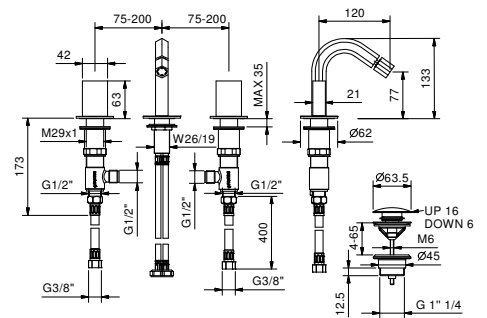

N409S

Batería bidé 3 elementos

- distancia a chorro 12 cm
- sin manetas
- limitador de caudal 5 l/m a 3 bar
- cartucho cerámico 90°
- aireador orientable
- flexos de alimentación
- CON DESAGÜE a presión

NOTA: manetas para pedir por separado, consultar la sección "Manetas"

Cromo	29 02 N409S
Polished Nickel PVD	29 95 N409S
Matt Gun Metal PVD	29 P5 N409S
Matt British Gold PVD	29 P6 N409S
Matt Copper PVD	29 P9 N409S
Golden Look PVD	29 S9 N409S