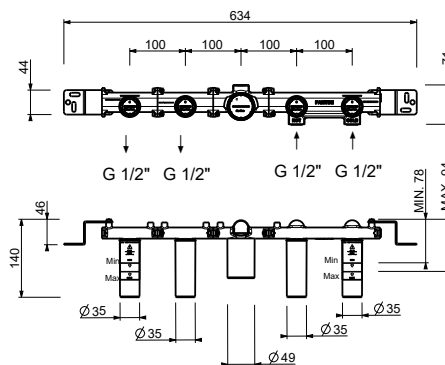

Batería baño/ducha empotrada

- distancia a chorro 20 cm
- sin manetas
- desviador giratorio **2 salidas**
- teleducha VENEZIA
- toma de agua y soporte teleducha
- flexo en latón 150 cm
- flexo en latón 140 cm en versiones PVD
- cartucho cerámico 90°
- entradas de 1/2"

NOTA: manetas para pedir por separado, consultar la sección "Manetas"