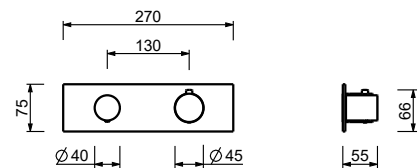

Monomando termostático ducha empotrado 3/4"

- manetas
- desviador giratorio con cierre **2 salidas**
- solo para montaje horizontal
- entradas de 3/4"

G572B

Parte externa

Cromo	87 02 G572B
Polished Nickel PVD	87 95 G572B
Matt Gun Metal PVD	87 P5 G572B
Matt British Gold PVD	87 P6 G572B
Matt Copper PVD	87 P9 G572B
Golden Look PVD	87 S9 G572B