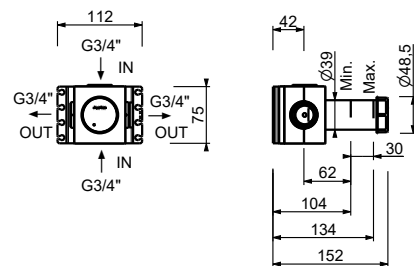

D491A

Parte empotrable

19 00 D491A