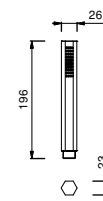

Teleducha

- VENEZIA
- limitador de caudal 9 l/min
- sistema anticalcáreo
- válvula anti-retorno

Cromo	90 02 9849
Polished Nickel PVD	90 95 9849
Matt Gun Metal PVD	90 P5 9849
Matt British Gold PVD	90 P6 9849
Matt Copper PVD	90 P9 9849
Golden Look PVD	90 S9 9849