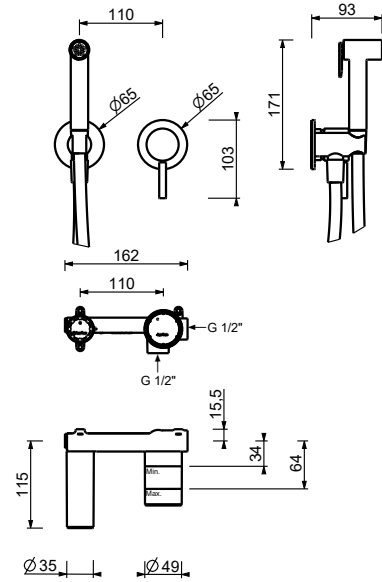

Parte empotrable

44 00 M111A

W291

Hidro WC

- para limpieza WC
- toma de agua y soporte teleducha
- llave de cierre
- embellecedor redondo
- flexos en latón 120 cm

N.B. listado completo de los acabados en la sección accesorios diversos al final de la tarifa