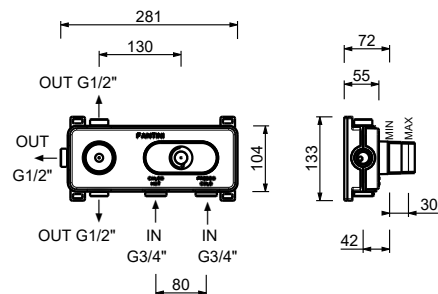

D373A

Parte empotrable

19 00 D373A