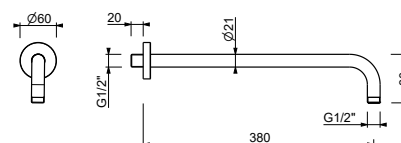

OPCIONAL: Parte empotrable para cartón-yeso

W046 91 00 W046

8124

Brazo ducha

- longitud 40 cm
- embellecedor redondo
- para instalación a pared
- entrada de 1/2"

Cromo	86 02 8124
Polished Nickel PVD	86 95 8124
Matt Gun Metal PVD	86 P5 8124
Matt British Gold PVD	86 P6 8124
Matt Copper PVD	86 P9 8124
Golden Look PVD	86 S9 8124