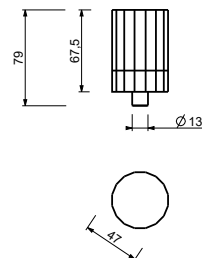

N748C6

Maneta VENEZIA de Cristal - BLANCO TRANSPARENTE

- soporte maneta en latón
- para artículos: N404SW - N404S - N405SW - N409SW - N409S - N465S

Cromo	29 02 N748C6
Polished Nickel PVD	29 95 N748C6
Matt Gun Metal PVD	29 P5 N748C6
Matt British Gold PVD	29 P6 N748C6
Matt Copper PVD	29 P9 N748C6
Golden Look PVD	29 S9 N748C6