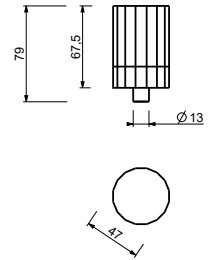

N746CZ

Maneta VENEZIA de Cristal - VERDE TRANSPARENTE

- soporte maneta en latón
- para artículos: N013SB - N411SB+R011A - N291SB - N019SB - N017SB

Cromo	29 02 N746CZ
Polished Nickel PVD	29 95 N746CZ
Matt Gun Metal PVD	29 P5 N746CZ
Matt British Gold PVD	29 P6 N746CZ
Matt Copper PVD	29 P9 N746CZ
Golden Look PVD	29 S9 N746CZ