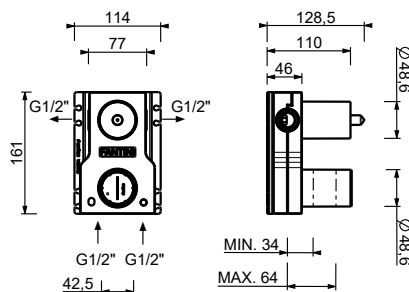

44 00 M523A

Monomando termostático ducha empotrado 1/2"

- manetas
- con embellecedores
- desviador giratorio **2 salidas**
- entradas de 1/2"
- aislamiento acústico
- solo para montaje horizontal

G423B

Parte externa