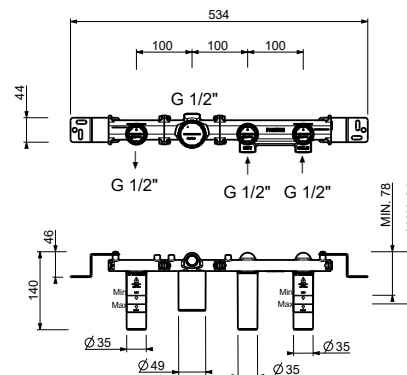

Batería baño/ducha empotrada

- sin manetas
- sin caño
- desviador giratorio **2 salidas**
- teleducha VENEZIA
- toma de agua y soporte teleducha
- flexo en latón 150 cm
- flexo en latón 140 cm en versiones PVD
- cartucho cerámico 90°
- entradas de 1/2"

NOTA: manetas para pedir por separado, consultar la sección "Manetas"