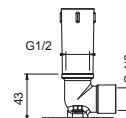

OPCIONAL: Parte empotrable para cartón-yeso

W046 91 00 W046