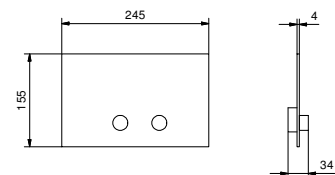

8402

Placa y pulsador descarga inodoro GEBERIT

- material básico: acero
- pulsadores en relieve
- con pulsadores redondos
- sin fijaciones visibles

N.B. listado completo de los acabados en la sección accesorios diversos al final de la tarifa
N.B. compatible SOLO CON Geberit Sigma 8/Sigma 12

Acero Brillante	91 38 8402
Polished Nickel PVD	91 95 8402
Matt Gun Metal PVD	91 P5 8402
Matt British Gold PVD	91 P6 8402
Matt Copper PVD	91 P9 8402
Golden Look PVD	91 S9 8402

8403

Placa y pulsador descarga inodoro GEBERIT

- material básico: acero
- pulsadores enrasados
- con pulsadores cuadrados
- sin fijaciones visibles

N.B. listado completo de los acabados en la sección accesorios diversos al final de la tarifa
N.B. compatible SOLO CON Geberit Sigma 8/Sigma 12

Acero Brillante	91 38 8403
Polished Nickel PVD	91 95 8403
Matt Gun Metal PVD	91 P5 8403
Matt British Gold PVD	91 P6 8403
Matt Copper PVD	91 P9 8403
Golden Look PVD	91 S9 8403

W216

Placa y pulsador descarga inodoro TECE

- material básico: acero
- pulsadores en relieve
- con pulsadores redondos
- profundidad mínima: consultar las instrucciones de montaje
- sin fijaciones visibles

N.B. listado completo de los acabados en la sección accesorios diversos al final de la tarifa
N.B. compatible SOLO CON Tecebox Octa II

Acero Brillante	91 38 W216
Polished Nickel PVD	91 95 W216
Matt Gun Metal PVD	91 P5 W216
Matt British Gold PVD	91 P6 W216
Matt Copper PVD	91 P9 W216
Golden Look PVD	91 S9 W216

W291

Hidro WC

- para limpieza WC
- toma de agua y soporte teleducha
- llave de cierre
- material básico: latón
- embellecedor redondo
- flexos en latón 120 cm
- entrada de 1/2"

N.B. listado completo de los acabados en la sección accesorios diversos al final de la tarifa