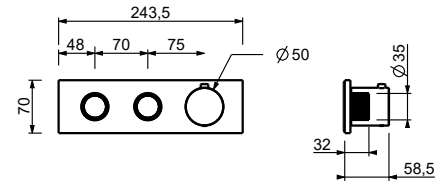

Monomando termostático ducha empotrado 3/4"

- maneta
- botones ON/OFF con ajuste de caudal
- aislamiento acústico
- solo para montaje horizontal
- entradas de 3/4"
- **2 salidas** de 1/2"

H572B

Parte externa

Cromo	87 02 H572B
Polished Nickel PVD	87 95 H572B
Matt Gun Metal PVD	87 P5 H572B
Matt British Gold PVD	87 P6 H572B
Matt Copper PVD	87 P9 H572B
Golden Look PVD	87 S9 H572B