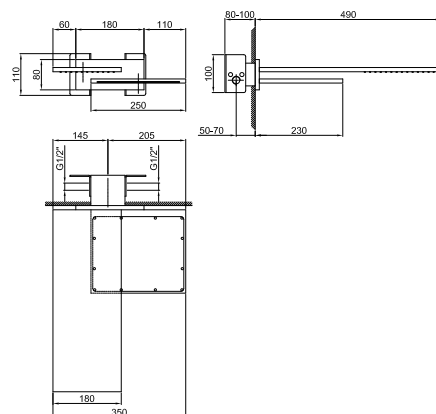

Rociador doble

- lluvia
- cascada
- material básico: latón
- para instalación a pared
- limitador de caudal 17 l/m a 3 bar
- sistema anticalcáreo
- entrada de 1/2"
- caudal mínimo 12 l/min

NOTA: condiciones necesarias para el correcto funcionamiento:

Caudal mín.: 12 l/min

8035B

Parte externa

Cromo	86 02 8035B
Polished Nickel PVD	86 95 8035B
Matt Gun Metal PVD	86 P5 8035B
Matt British Gold PVD	86 P6 8035B
Matt Copper PVD	86 P9 8035B
Golden Look PVD	86 S9 8035B

8035A

Parte empotrable

86 00 8035A