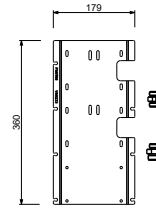

D491A

Parte empotrable

19 00 D491A

W269

Opcional - Sistema Easy Fix

placa y conexiones

• para instalación facilitada horizontal o vertical termostáticos

- para instalación art. H500A / H590A - **1 salida**
- para instalación art. H500A / H590A - **2 salidas**