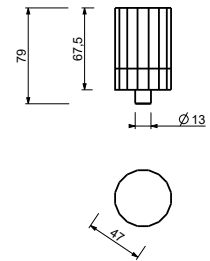

N746CE

Maneta VENEZIA de Cristal - AZUL CIELO TRANSPARENTE

- soporte maneta en latón
- para artículos: N013SB - N411SB+R011A - N291SB - N019SB - N017SB

Cromo	29 02 N746CE
Polished Nickel PVD	29 95 N746CE
Matt Gun Metal PVD	29 P5 N746CE
Matt British Gold PVD	29 P6 N746CE
Matt Copper PVD	29 P9 N746CE
Golden Look PVD	29 S9 N746CE