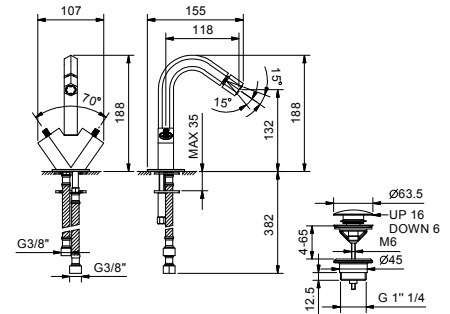

N462SF

Monobloc bidé

- distancia a chorro 12 cm
- sin manetas
- limitador de caudal 5 l/m a 3 bar
- cartucho cerámico 90°
- aireador orientable
- flexos de alimentación
- CON DESAGÜE a presión

NOTA: manetas para pedir por separado, consultar la sección "Manetas"