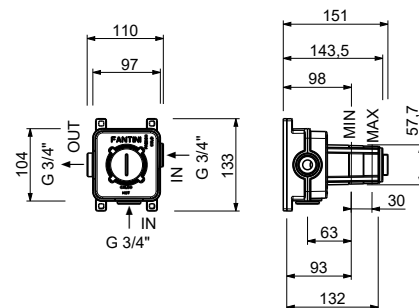

H500A

Parte empotrable

44 00 H500A