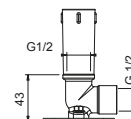

OPCIONAL: Parte empotrable para cartón-yeso

W046 91 00 W046