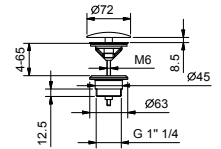

Desagüe

- 1" 1/4
- para lavabo sin rebosadero
- para lavabo con rebosadero
- salida libre
- universal

N.B. listado completo de los acabados en la sección accesorios diversos al final de la tarifa

Cromo	91 02 8435
Polished Nickel PVD	91 95 8435
Matt Gun Metal PVD	91 P5 8435
Matt British Gold PVD	91 P6 8435
Matt Copper PVD	91 P9 8435
Golden Look PVD	91 S9 8435