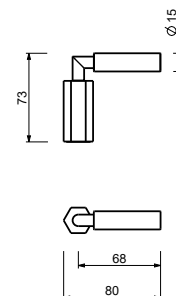

Cromo	29 02 N547
Polished Nickel PVD	29 95 N547
Matt Gun Metal PVD	29 P5 N547
Matt British Gold PVD	29 P6 N547
Matt Copper PVD	29 P9 N547
Golden Look PVD	29 S9 N547