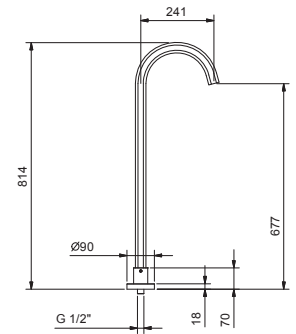

Caño bañera a suelo

- distancia a chorro 24 cm
- entrada de 1/2"

Cromo	29 02 8418
Polished Nickel PVD	29 95 8418
Matt Gun Metal PVD	29 P5 8418
Matt British Gold PVD	29 P6 8418
Matt Copper PVD	29 P9 8418
Golden Look PVD	29 S9 8418