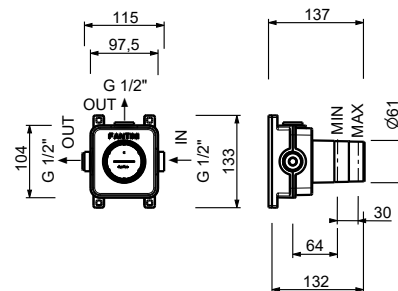

H590A

Parte empotrable

44 00 H590A