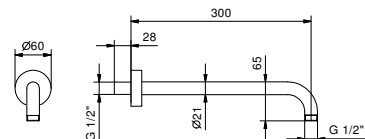

8036A

Parte empotrable

86 00 8036A

8027

Brazo ducha

- longitud 30 cm
- embellecedor redondo
- para instalación a pared
- entrada de 1/2"

Cromo	86 02 8027
Polished Nickel PVD	86 95 8027
Matt Gun Metal PVD	86 P5 8027
Matt British Gold PVD	86 P6 8027
Matt Copper PVD	86 P9 8027
Golden Look PVD	86 S9 8027