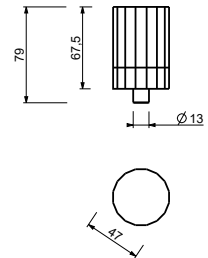

N746C5

Maneta VENEZIA de Cristal - NEGRO TRANSPARENTE

- soporte maneta en latón
- para artículos: N013SB - N411SB+R011A - N291SB - N019SB - N017SB

Cromo	29 02 N746C5
Polished Nickel PVD	29 95 N746C5
Matt Gun Metal PVD	29 P5 N746C5
Matt British Gold PVD	29 P6 N746C5
Matt Copper PVD	29 P9 N746C5
Golden Look PVD	29 S9 N746C5