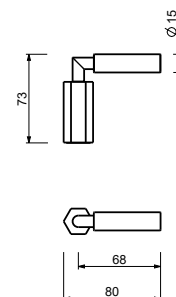

N546

Maneta VENEZIA derecha con leva

- material básico: latón
- para artículos: N404SW - N404S - N405SW - N013SB - N409SW - N409S - N411SB - N465S - N467S - N580SB - N019SB - N017SB - N291SB (c)ha

Cromo	29 02 N546
Polished Nickel PVD	29 95 N546
Matt Gun Metal PVD	29 P5 N546
Matt British Gold PVD	29 P6 N546
Matt Copper PVD	29 P9 N546
Golden Look PVD	29 S9 N546

N547

Maneta VENEZIA izquierda con leva

- material básico: latón
- para artículos: N404SW - N404S - N405SW - N013SB - N409SW - N409S - N411SB - N465S - N467S - N580SB - N017SB - N019SB