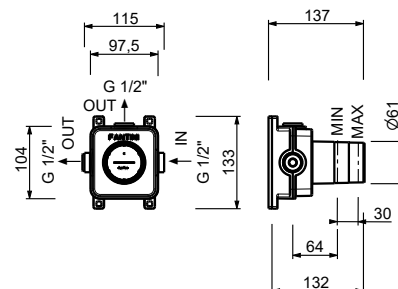

H590A

Parte empotrable

44 00 H590A

Llave de paso 3/4"

- sin maneta
 - cartucho cerámico 90°
 - entradas de 3/4"
- NOTA: maneta para pedir por separado, consultar la sección "Manetas"

N291SB

Parte externa

Cromo	29 02 N291SB
Polished Nickel PVD	29 95 N291SB
Matt Gun Metal PVD	29 P5 N291SB
Matt British Gold PVD	29 P6 N291SB
Matt Copper PVD	29 P9 N291SB
Golden Look PVD	29 S9 N291SB