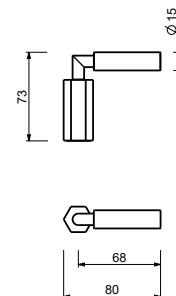

N54613

Maneta VENEZIA derecha con leva

- material básico: latón
- con leva negra
- para artículos: N404SW - N404S - N405SW - N013SB - N409SW - N409S - N411SB - N465S - N467S - N580SB - N019SB - N017SB - N291SB (c)ha

Cromo - Negro Opaco 29 02 N54613

N54713

Maneta VENEZIA izquierda con leva

- material básico: latón
- con leva negra
- para artículos: N404SW - N404S - N405SW - N013SB - N409SW - N409S - N411SB - N465S - N467S - N580SB - N017SB - N019SB