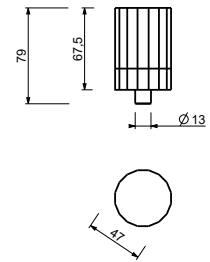

N748C5

Maneta VENEZIA de Cristal - NEGRO TRANSPARENTE

- soporte maneta en latón
- para artículos: N404SW - N404S - N405SW - N409SW - N409S - N465S

Cromo	29 02 N748C5
Polished Nickel PVD	29 95 N748C5
Matt Gun Metal PVD	29 P5 N748C5
Matt British Gold PVD	29 P6 N748C5
Matt Copper PVD	29 P9 N748C5
Golden Look PVD	29 S9 N748C5