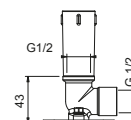

8121

Brazo ducha

- longitud 10 cm
- embellecedor redondo
- para instalación a techo
- entrada de 1/2"

Cromo	86 02 8121
Polished Nickel PVD	86 95 8121
Matt Gun Metal PVD	86 P5 8121
Matt British Gold PVD	86 P6 8121
Matt Copper PVD	86 P9 8121
Golden Look PVD	86 S9 8121

OPCIONAL: Parte empotrable para cartón-yeso

W046 91 00 W046