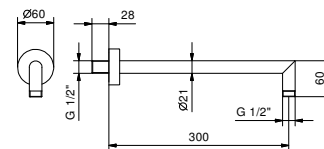

OPCIONAL: Parte empotrable para cartón-yeso

W046 91 00 W046

9231

Brazo ducha

- longitud 30 cm
- embellecedor redondo
- para instalación a pared
- entrada de 1/2"

Cromo	86 02 9231
Polished Nickel PVD	86 95 9231
Matt Gun Metal PVD	86 P5 9231
Matt British Gold PVD	86 P6 9231
Matt Copper PVD	86 P9 9231
Golden Look PVD	86 S9 9231