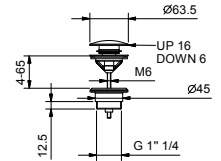

8434

Desagüe

- 1" 1/4
- tapón a presión
- para lavabo sin rebosadero
- para lavabo con rebosadero
- universal

N.B. listado completo de los acabados en la sección accesorios diversos al final de la tarifa

Cromo	91 02 8434
Polished Nickel PVD	91 95 8434
Matt Gun Metal PVD	91 P5 8434
Matt British Gold PVD	91 P6 8434
Matt Copper PVD	91 P9 8434
Golden Look PVD	91 S9 8434