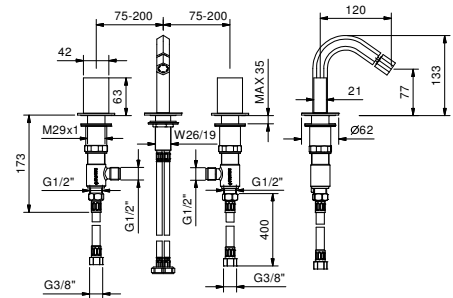

N409SW

Batería bidé 3 elementos

- distancia a chorro 12 cm
- sin manetas
- limitador de caudal 5 l/m a 3 bar
- cartucho cerámico 90°
- aireador orientable
- flexos de alimentación
- SIN DESAGÜE

NOTA: manetas para pedir por separado, consultar la sección "Manetas"

Cromo	29 02 N409SW
Polished Nickel PVD	29 95 N409SW
Matt Gun Metal PVD	29 P5 N409SW
Matt British Gold PVD	29 P6 N409SW
Matt Copper PVD	29 P9 N409SW
Golden Look PVD	29 S9 N409SW