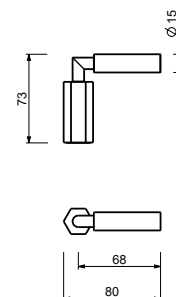

N54613

Maneta VENEZIA derecha con leva

- material básico: latón
- con leva negra
- para artículos: N404SW - N404S - N405SW - N013SB - N409SW - N409S - N411SB - N465S - N467S - N580SB - N019SB - N017SB - N291SB (c)ha

Cromo - Negro Opaco 29 02 N54613

N54713

Maneta VENEZIA izquierda con leva

- material básico: latón
- con leva negra
- para artículos: N404SW - N404S - N405SW - N013SB - N409SW - N409S - N411SB - N465S - N467S - N580SB - N017SB - N019SB

Cromo - Negro Opaco 29 02 N54713

N546

Maneta VENEZIA derecha con leva

- material básico: latón
- para artículos: N404SW - N404S - N405SW - N013SB - N409SW - N409S - N411SB - N465S - N467S - N580SB - N019SB - N017SB - N291SB (c)ha

Cromo	29 02 N546
Polished Nickel PVD	29 95 N546
Matt Gun Metal PVD	29 P5 N546
Matt British Gold PVD	29 P6 N546
Matt Copper PVD	29 P9 N546
Golden Look PVD	29 S9 N546

N547

Maneta VENEZIA izquierda con leva

- material básico: latón
- para artículos: N404SW - N404S - N405SW - N013SB - N409SW - N409S - N411SB - N465S - N467S - N580SB - N017SB - N019SB

Cromo	29 02 N547
Polished Nickel PVD	29 95 N547
Matt Gun Metal PVD	29 P5 N547
Matt British Gold PVD	29 P6 N547
Matt Copper PVD	29 P9 N547
Golden Look PVD	29 S9 N547