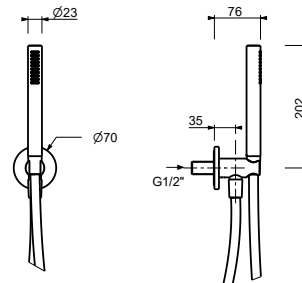

8158

Conjunto de ducha

- embellecedor redondo Ø 70 mm grosor 7,5
- teleducha FIT
- toma de agua y soporte teleducha
- flexo PVC 150 cm
- entrada de 1/2"

Cromo	86 02 8158
Polished Nickel PVD	86 95 8158
Matt Gun Metal PVD	86 P5 8158
Matt British Gold PVD	86 P6 8158
Matt Copper PVD	86 P9 8158
Golden Look PVD	86 S9 8158