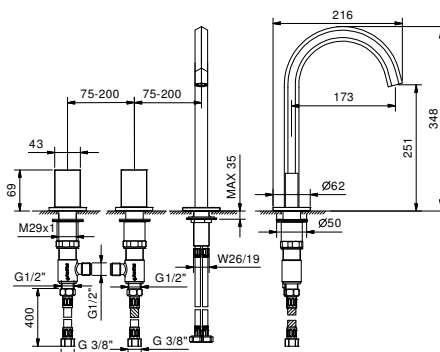

N405SW
lead $\emptyset$ free

Batería lavabo alto 3 elementos

- distancia a chorro 17,5 cm
- sin manetas
- limitador de caudal 5 l/m a 3 bar
- cartucho cerámico 90°
- flexos de alimentación
- SIN DESAGÜE

NOTA: manetas para pedir por separado, consultar la sección "Manetas"

Cromo	29 02 N405SW
Polished Nickel PVD	29 95 N405SW
Matt Gun Metal PVD	29 P5 N405SW
Matt British Gold PVD	29 P6 N405SW
Matt Copper PVD	29 P9 N405SW
Golden Look PVD	29 S9 N405SW