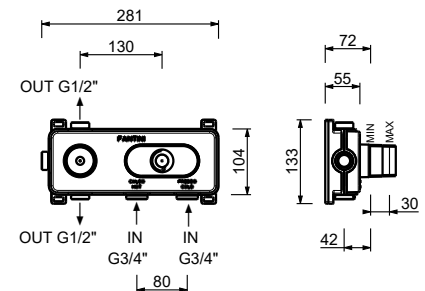

D372A

Parte empotrable

19 00 D372A