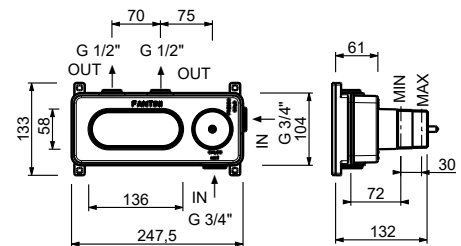

H572A

Parte empotrable

44 00 H572A