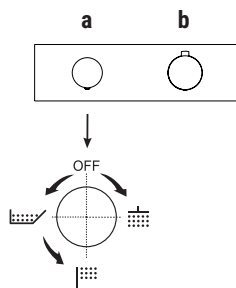

AGUJEROS PARA INSTALACIÓN EN ENCIMERAS:

- Monomando de lavabo y bidé.

- Batería lavabo 3 elementos.

art. N404S

art. N405S

art. N504S

Mezcladores - pulsadores ON/OFF

Los mezcladores termostáticos de ducha 3/4" con pulsadores ON/OFF y regulación del caudal están disponibles con placa "única", donde el termostático y los pulsadores están integrados (art. H572B+H572A), o bien con mezclador termostático y llaves de corte (con rosetas) que se pueden pedir por separado (art. H500B+H500A o art. H590B/H591B/H592B+H590A).

EJEMPLO:

art. H572B+H572A o art. H500B+H500A / H590B+H590A / H591B+H590A

a) control para regular la temperatura.

b) mando para: - función ON/OFF mediante presión del pulsador
- función de regulación del caudal mediante rotación del aro