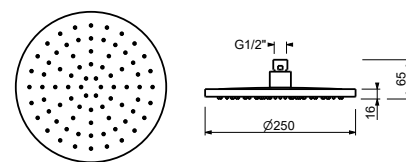

Rociador Iluvia

- Ø 25 cm
- material básico: latón
- limitador de caudal 9 l/m a 3 bar
- sistema anticalcáreo
- entrada de 1/2"
- válvula anti-retorno

**NOTA: Condiciones necesarias para el correcto funcionamiento:
Caudal mín.: 10 l/min**