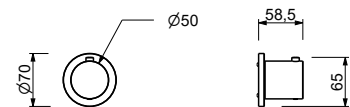

H700B

Parte externa

Cromo	87 02 H700B
Polished Nickel PVD	87 95 H700B
Matt Gun Metal PVD	87 P5 H700B
Matt British Gold PVD	87 P6 H700B
Matt Copper PVD	87 P9 H700B
Golden Look PVD	87 S9 H700B