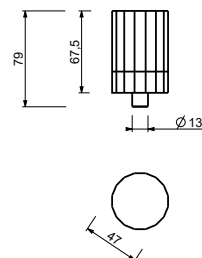

N748CE

Maneta VENEZIA de Cristal - AZUL CIELO TRANSPARENTE

- soporte maneta en latón
- para artículos: N404SW - N404S - N405SW - N409SW - N409S - N465S

Cromo	29 02 N748CE
Polished Nickel PVD	29 95 N748CE
Matt Gun Metal PVD	29 P5 N748CE
Matt British Gold PVD	29 P6 N748CE
Matt Copper PVD	29 P9 N748CE
Golden Look PVD	29 S9 N748CE