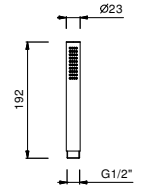

8783

Teleducha

- FIT
- material básico: latón
- limitador de caudal 9 l/min
- sistema anticalcáreo
- válvula anti-retorno

Cromo	90 02 8783
Polished Nickel PVD	90 95 8783
Matt Gun Metal PVD	90 P5 8783
Matt British Gold PVD	90 P6 8783
Matt Copper PVD	90 P9 8783
Golden Look PVD	90 S9 8783

9248

Jet lateral

- material básico: latón
- articulado
- sistema anticalcáreo
- entrada de 1/2"

**NOTA: condiciones necesarias para el correcto funcionamiento:
Caudal mín.: 12 l/min**