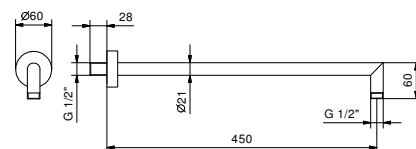

OPCIONAL: Parte empotrable para cartón-yeso

W046 91 00 W046

8011

Brazo ducha

- longitud 45 cm
- embellecedor redondo
- para instalación a pared
- entrada de 1/2"

Cromo	86 02 8011
Polished Nickel PVD	86 95 8011
Matt Gun Metal PVD	86 P5 8011
Matt British Gold PVD	86 P6 8011
Matt Copper PVD	86 P9 8011
Golden Look PVD	86 S9 8011