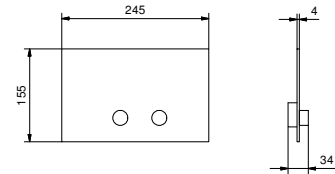

8402

Placa y pulsador descarga inodoro GEBERIT

- material básico: acero
- pulsadores en relieve
- con pulsadores redondos
- sin fijaciones visibles

N.B. listado completo de los acabados en la sección accesorios diversos al final de la tarifa
N.B. compatible SOLO CON Geberit Sigma 8/Sigma 12

Acero Brillante	91 38 8402
Polished Nickel PVD	91 95 8402
Matt Gun Metal PVD	91 P5 8402
Matt British Gold PVD	91 P6 8402
Matt Copper PVD	91 P9 8402
Golden Look PVD	91 S9 8402

8403

Placa y pulsador descarga inodoro GEBERIT

- material básico: acero
- pulsadores enrasados
- con pulsadores cuadrados
- sin fijaciones visibles

N.B. listado completo de los acabados en la sección accesorios diversos al final de la tarifa
N.B. compatible SOLO CON Geberit Sigma 8/Sigma 12

Acero Brillante	91 38 8403
Polished Nickel PVD	91 95 8403
Matt Gun Metal PVD	91 P5 8403
Matt British Gold PVD	91 P6 8403
Matt Copper PVD	91 P9 8403
Golden Look PVD	91 S9 8403

W216

Placa y pulsador descarga inodoro TECE

- material básico: acero
- pulsadores en relieve
- con pulsadores redondos
- profundidad mínima: consultar las instrucciones de montaje
- sin fijaciones visibles

N.B. listado completo de los acabados en la sección accesorios diversos al final de la tarifa
N.B. compatible SOLO CON Tecebox Octa II

Acero Brillante	91 38 W216
Polished Nickel PVD	91 95 W216
Matt Gun Metal PVD	91 P5 W216
Matt British Gold PVD	91 P6 W216
Matt Copper PVD	91 P9 W216
Golden Look PVD	91 S9 W216

W291

Hidro WC

- para limpieza WC
- toma de agua y soporte teleducha
- llave de cierre
- material básico: latón
- embellecedor redondo
- flexos en latón 120 cm
- entrada de 1/2"

N.B. listado completo de los acabados en la sección accesorios diversos al final de la tarifa