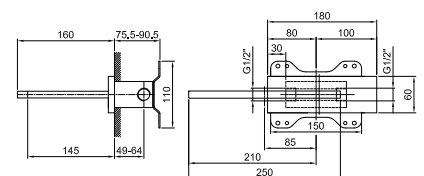

Parte empotrable

31 00 5041A