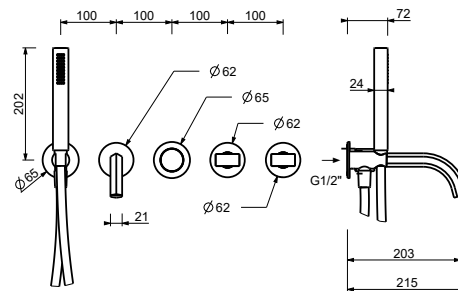

Batería baño/ducha empotrada

- distancia a chorro 20 cm
- sin manetas
- desviador giratorio **2 salidas**
- teleducha VENEZIA
- toma de agua y soporte teleducha
- flexo en latón 150 cm
- flexo en latón 140 cm en versiones PVD
- cartucho cerámico 90°
- entradas de 1/2"

NOTA: manetas para pedir por separado, consultar la sección "Manetas"