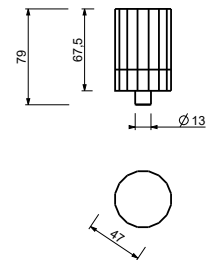

N746C6

Maneta VENEZIA de Cristal - BLANCO TRANSPARENTE

- soporte maneta en latón
- para artículos: N013SB - N411SB+R011A - N291SB - N019SB - N017SB

Cromo	29 02 N746C6
Polished Nickel PVD	29 95 N746C6
Matt Gun Metal PVD	29 P5 N746C6
Matt British Gold PVD	29 P6 N746C6
Matt Copper PVD	29 P9 N746C6
Golden Look PVD	29 S9 N746C6