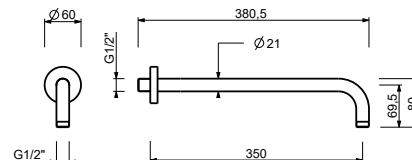

OPCIONAL: Parte empotrable para cartón-yeso

W046 91 00 W046

8137

Brazo ducha

- longitud 35 cm
- embellecedor redondo
- para instalación a pared
- entrada de 1/2"

Cromo	86 02 8137
Polished Nickel PVD	86 95 8137
Matt Gun Metal PVD	86 P5 8137
Matt British Gold PVD	86 P6 8137
Matt Copper PVD	86 P9 8137
Golden Look PVD	86 S9 8137