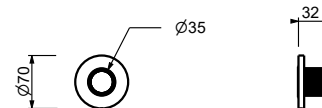

H590A

Parte empotrable

44 00 H590A

Llave de paso 3/4"

- sin maneta
 - cartucho cerámico 90°
 - entradas de 3/4"
- NOTA: maneta para pedir por separado, consultar la sección "Manetas"

N291SB

Parte externa

Cromo	29 02 N291SB
Polished Nickel PVD	29 95 N291SB
Matt Gun Metal PVD	29 P5 N291SB
Matt British Gold PVD	29 P6 N291SB
Matt Copper PVD	29 P9 N291SB
Golden Look PVD	29 S9 N291SB