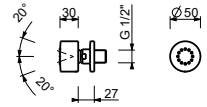

Cromo	86 02 9248
Polished Nickel PVD	86 95 9248
Matt Gun Metal PVD	86 P5 9248
Matt British Gold PVD	86 P6 9248
Matt Copper PVD	86 P9 9248
Golden Look PVD	86 S9 9248