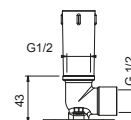

OPCIONAL: Parte empotrable para cartón-yeso

W046 91 00 W046