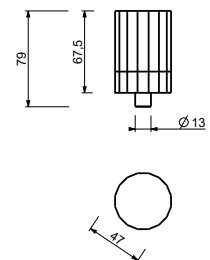

N746CI

Maneta VENEZIA de Cristal - AMBAR TRANSPARENTE

- soporte maneta en latón
- para artículos: N013SB - N411SB+R011A - N291SB - N019SB - N017SB

Cromo	29 02 N746CI
Polished Nickel PVD	29 95 N746CI
Matt Gun Metal PVD	29 P5 N746CI
Matt British Gold PVD	29 P6 N746CI
Matt Copper PVD	29 P9 N746CI
Golden Look PVD	29 S9 N746CI