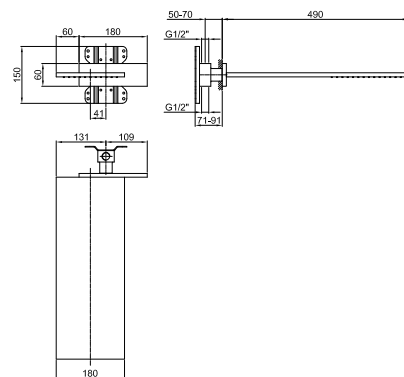

8036A

Parte empotrable

86 00 8036A

8027

Brazo ducha

- longitud 30 cm
- embellecedor redondo
- para instalación a pared
- entrada de 1/2"

Cromo	86 02 8027
Polished Nickel PVD	86 95 8027
Matt Gun Metal PVD	86 P5 8027
Matt British Gold PVD	86 P6 8027
Matt Copper PVD	86 P9 8027
Golden Look PVD	86 S9 8027