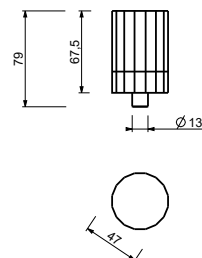

N748CZ

Maneta VENEZIA de Cristal - VERDE TRANSPARENTE

- soporte maneta en latón
- para artículos: N404SW - N404S - N405SW - N409SW - N409S - N465S

Cromo	29 02 N748CZ
Polished Nickel PVD	29 95 N748CZ
Matt Gun Metal PVD	29 P5 N748CZ
Matt British Gold PVD	29 P6 N748CZ
Matt Copper PVD	29 P9 N748CZ
Golden Look PVD	29 S9 N748CZ