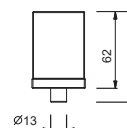

N448

Maneta VENEZIA

- material básico: latón
- para artículos: N404SW - N404S - N405SW - N013SB - N462SWF - N462SF - N409SW - N409S - N411SB - N291SB - N465S - N580SB - N019SB - N017SB

Cromo	29 02 N448
Polished Nickel PVD	29 95 N448
Matt Gun Metal PVD	29 P5 N448
Matt British Gold PVD	29 P6 N448
Matt Copper PVD	29 P9 N448
Golden Look PVD	29 S9 N448

N348

Maneta VENEZIA Diamante

- material básico: latón
- para artículos: N404SW - N404S - N405SW - N013SB - N462SWF - N462SF - N409SW - N409S - N411SB - N291SB - N465S - N580SB - N019SB - N017SB

Cromo	29 02 N348
Polished Nickel PVD	29 95 N348
Matt Gun Metal PVD	29 P5 N348
Matt British Gold PVD	29 P6 N348
Matt Copper PVD	29 P9 N348
Golden Look PVD	29 S9 N348

N448C5

Maneta VENEZIA de Cristal de Murano - Negro

- soporte maneta en latón
- para artículos: N404SW - N404S - N405SW - N013SB - N462SWF - N462SF - N409SW - N409S - N411SB - N291SB - N465S - N580SB - N019SB - N017SB

Cromo	29 02 N448C5
Polished Nickel PVD	29 95 N448C5
Matt Gun Metal PVD	29 P5 N448C5
Matt British Gold PVD	29 P6 N448C5
Matt Copper PVD	29 P9 N448C5
Golden Look PVD	29 S9 N448C5

N448CB

Maneta VENEZIA de Cristal de Murano - BLANCO

- soporte maneta en latón
- para artículos: N404SW - N404S - N405SW - N013SB - N462SWF - N462SF - N409SW - N409S - N411SB - N291SB - N465S - N580SB - N019SB - N017SB

Cromo	29 02 N448CB
Polished Nickel PVD	29 95 N448CB
Matt Gun Metal PVD	29 P5 N448CB
Matt British Gold PVD	29 P6 N448CB
Matt Copper PVD	29 P9 N448CB
Golden Look PVD	29 S9 N448CB