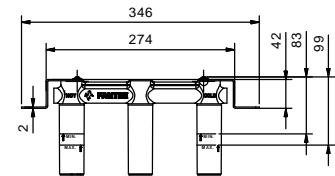

R010A

Parte empotrable

44 00 R010A