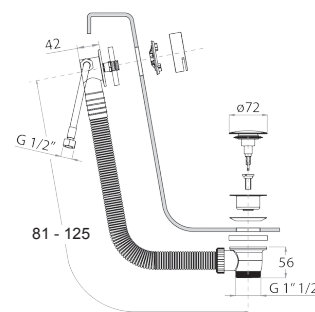

W001

Columna desagüe bañera

• CON DESAGÜE

N.B. listado completo de los acabados en la sección accesorios diversos al final de la tarifa

Cromo	91 02 W001
Polished Nickel PVD	91 95 W001
Matt Gun Metal PVD	91 P5 W001
Matt British Gold PVD	91 P6 W001
Matt Copper PVD	91 P9 W001
Golden Look PVD	91 S9 W001

W002

Columna desagüe bañera

• salida de agua en el rebosadero
• CON DESAGÜE

N.B. listado completo de los acabados en la sección accesorios diversos al final de la tarifa

Cromo	91 02 W002
Polished Nickel PVD	91 95 W002
Matt Gun Metal PVD	91 P5 W002
Matt British Gold PVD	91 P6 W002
Matt Copper PVD	91 P9 W002
Golden Look PVD	91 S9 W002