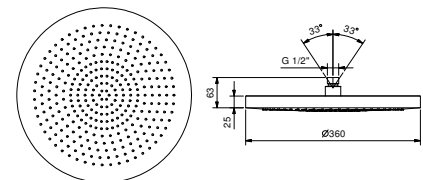

8084

Rociador lluvia

- Ø 36 cm
- material básico: acero
- sistema anticalcáreo
- entrada de 1/2"
- válvula anti-retorno

NOTA: Condiciones necesarias para el correcto funcionamiento:
Caudal mín.: 15 l/m