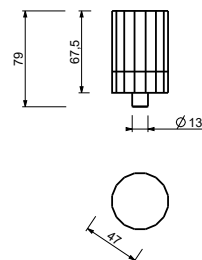

N748CI

Maneta VENEZIA de Cristal - AMBAR TRANSPARENTE

- soporte maneta en latón
- para artículos: N404SW - N404S - N405SW - N409SW - N409S - N465S

Cromo	29 02 N748CI
Polished Nickel PVD	29 95 N748CI
Matt Gun Metal PVD	29 P5 N748CI
Matt British Gold PVD	29 P6 N748CI
Matt Copper PVD	29 P9 N748CI
Golden Look PVD	29 S9 N748CI