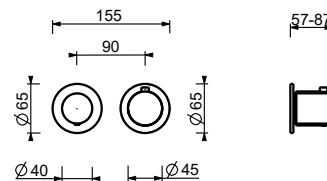

Parte externa

Cromo	87 02 G423B
Polished Nickel PVD	87 95 G423B
Matt Gun Metal PVD	87 P5 G423B
Matt British Gold PVD	87 P6 G423B
Matt Copper PVD	87 P9 G423B
Golden Look PVD	87 S9 G423B