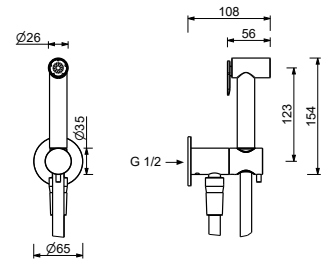

W291

Hidro WC

- para limpieza WC
- toma de agua y soporte teleducha
- llave de cierre
- embellecedor redondo
- flexos en latón 120 cm

N.B. listado completo de los acabados en la sección accesorios diversos al final de la tarifa

Cromo	91 02 W291
Polished Nickel PVD	91 95 W291
Matt Gun Metal PVD	91 P5 W291
Matt British Gold PVD	91 P6 W291
Matt Copper PVD	91 P9 W291
Golden Look PVD	91 S9 W291