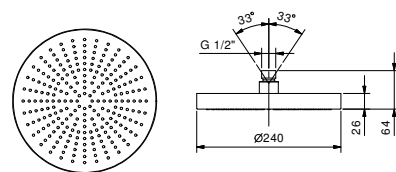

8083

Rociador Iluvia

- Ø 24 cm
- material básico: acero
- limitador de caudal 12 l/m a 3 bar
- sistema anticalcáreo
- entrada de 1/2"
- válvula anti-retorno

**NOTA: Condiciones necesarias para el correcto funcionamiento:
Caudal mín.: 10 l/min**