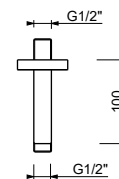

8121

Brazo ducha

- longitud 10 cm
- embellecedor redondo
- para instalación a techo
- entrada de 1/2"

Cromo	86 02 8121
Polished Nickel PVD	86 95 8121
Matt Gun Metal PVD	86 P5 8121
Matt British Gold PVD	86 P6 8121
Matt Copper PVD	86 P9 8121
Golden Look PVD	86 S9 8121

OPCIONAL: Parte empotrable para cartón-yeso

W046 91 00 W046