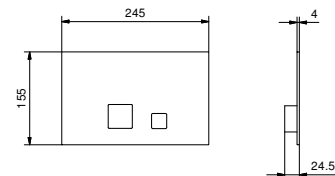

8402

Placa y pulsador descarga inodoro GEBERIT

- material básico: acero
- pulsadores en relieve
- con pulsadores redondos
- sin fijaciones visibles

N.B. listado completo de los acabados en la sección accesorios diversos al final de la tarifa
N.B. compatible SOLO CON Geberit Sigma 8/Sigma 12

Acero Brillante	91 38 8402
Polished Nickel PVD	91 95 8402
Matt Gun Metal PVD	91 P5 8402
Matt British Gold PVD	91 P6 8402
Matt Copper PVD	91 P9 8402
Golden Look PVD	91 S9 8402

8403

Placa y pulsador descarga inodoro GEBERIT

- material básico: acero
- pulsadores enrasados
- con pulsadores cuadrados
- sin fijaciones visibles

N.B. listado completo de los acabados en la sección accesorios diversos al final de la tarifa
N.B. compatible SOLO CON Geberit Sigma 8/Sigma 12

Acero Brillante	91 38 8403
Polished Nickel PVD	91 95 8403
Matt Gun Metal PVD	91 P5 8403
Matt British Gold PVD	91 P6 8403
Matt Copper PVD	91 P9 8403
Golden Look PVD	91 S9 8403

W216

Placa y pulsador descarga inodoro TECE

- material básico: acero
- pulsadores en relieve
- con pulsadores redondos
- profundidad mínima: consultar las instrucciones de montaje
- sin fijaciones visibles

N.B. listado completo de los acabados en la sección accesorios diversos al final de la tarifa
N.B. compatible SOLO CON Tecebox Octa II

Acero Brillante	91 38 W216
Polished Nickel PVD	91 95 W216
Matt Gun Metal PVD	91 P5 W216
Matt British Gold PVD	91 P6 W216
Matt Copper PVD	91 P9 W216
Golden Look PVD	91 S9 W216

W291

Hidro WC

- para limpieza WC
- toma de agua y soporte teleducha
- llave de cierre
- material básico: latón
- embellecedor redondo
- flexos en latón 120 cm
- entrada de 1/2"

N.B. listado completo de los acabados en la sección accesorios diversos al final de la tarifa