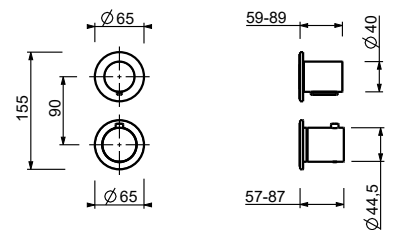

Monomando termostático ducha empotrado 1/2"

- manetas
- con embellecedores
- desviador giratorio **2 salidas**
- entradas de 1/2"
- aislamiento acústico
- solo para montaje vertical

G423B

Parte externa

Cromo	87 02 G423B
Polished Nickel PVD	87 95 G423B
Matt Gun Metal PVD	87 P5 G423B
Matt British Gold PVD	87 P6 G423B
Matt Copper PVD	87 P9 G423B
Golden Look PVD	87 S9 G423B