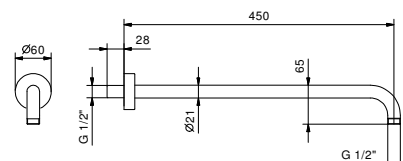

OPCIONAL: Parte empotrable para cartón-yeso

W046 91 00 W046

8028

Brazo ducha

- longitud 45 cm
- embellecedor redondo
- para instalación a pared
- entrada de 1/2"

Cromo	86 02 8028
Polished Nickel PVD	86 95 8028
Matt Gun Metal PVD	86 P5 8028
Matt British Gold PVD	86 P6 8028
Matt Copper PVD	86 P9 8028
Golden Look PVD	86 S9 8028