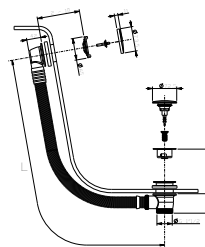

W001

Columna desagüe bañera

• CON DESAGÜE

N.B. listado completo de los acabados en la sección accesorios diversos al final de la tarifa

Cromo	91 02 W001
Polished Nickel PVD	91 95 W001
Matt Gun Metal PVD	91 P5 W001
Matt British Gold PVD	91 P6 W001
Matt Copper PVD	91 P9 W001
Golden Look PVD	91 S9 W001

W002

Columna desagüe bañera

• salida de agua en el rebosadero
• CON DESAGÜE

N.B. listado completo de los acabados en la sección accesorios diversos al final de la tarifa

Cromo	91 02 W002
Polished Nickel PVD	91 95 W002
Matt Gun Metal PVD	91 P5 W002
Matt British Gold PVD	91 P6 W002
Matt Copper PVD	91 P9 W002
Golden Look PVD	91 S9 W002