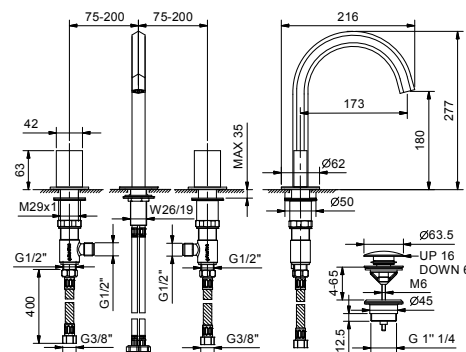

N404S
lead $\emptyset$ free

Batería lavabo 3 elementos

- distancia a chorro 17,5 cm
- sin manetas
- limitador de caudal 5 l/m a 3 bar
- cartucho cerámico 90°
- flexos de alimentación
- CON DESAGÜE a presión

NOTA: manetas para pedir por separado, consultar la sección "Manetas"

Cromo	29 02 N404S
Polished Nickel PVD	29 95 N404S
Matt Gun Metal PVD	29 P5 N404S
Matt British Gold PVD	29 P6 N404S
Matt Copper PVD	29 P9 N404S
Golden Look PVD	29 S9 N404S