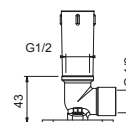

OPCIONAL: Parte empotrable para cartón-yeso

W046 91 00 W046