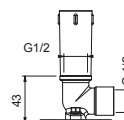

OPCIONAL: Parte empotrable para cartón-yeso

W046 91 00 W046