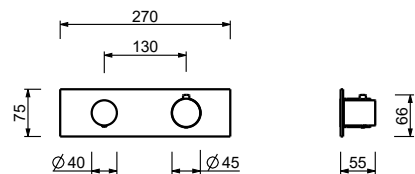

D372A

Parte empotrable

19 00 D372A

Monomando termostático ducha empotrado 3/4"

- manetas
- desviador giratorio con cierre **3 salidas**
- solo para montaje horizontal
- entradas de 3/4"

G573B

Parte externa

Cromo	87 02 G573B
Polished Nickel PVD	87 95 G573B
Matt Gun Metal PVD	87 P5 G573B
Matt British Gold PVD	87 P6 G573B
Matt Copper PVD	87 P9 G573B
Golden Look PVD	87 S9 G573B