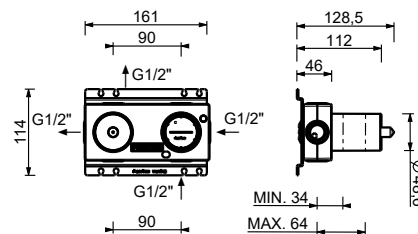

Monomando termostático ducha empotrado 3/4"

- maneta
- botones ON/OFF con ajuste de caudal
- aislamiento acústico
- solo para montaje horizontal
- entradas de 3/4"
- **2 salidas** de 1/2"

H572B

Parte externa