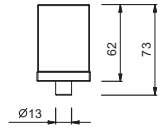

N448CC

Maneta VENEZIA de Cristal de Murano - Rojo

- soporte maneta en latón
- para artículos: N404SW - N404S - N405SW - N013SB - N462SWF - N462SF - N409SW - N409S - N411SB - N291SB - N465S - N580SB - N019SB - N017SB

Cromo	29 02 N448CC
Polished Nickel PVD	29 95 N448CC
Matt Gun Metal PVD	29 P5 N448CC
Matt British Gold PVD	29 P6 N448CC
Matt Copper PVD	29 P9 N448CC
Golden Look PVD	29 S9 N448CC

N448CD

Maneta VENEZIA de Cristal de Murano - Azul

- soporte maneta en latón
- para artículos: N404SW - N404S - N405SW - N013SB - N462SWF - N462SF - N409SW - N409S - N411SB - N291SB - N465S - N580SB - N019SB - N017SB

Cromo	29 02 N448CD
Polished Nickel PVD	29 95 N448CD
Matt Gun Metal PVD	29 P5 N448CD
Matt British Gold PVD	29 P6 N448CD
Matt Copper PVD	29 P9 N448CD
Golden Look PVD	29 S9 N448CD