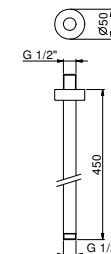

OPCIONAL: Parte empotrable para cartón-yeso

W046 91 00 W046