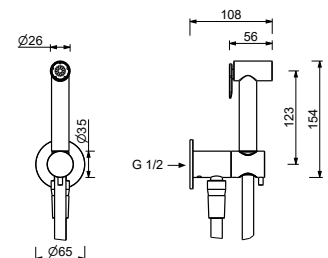

Hidro WC

- para limpieza WC
- toma de agua y soporte teleducha
- llave de cierre
- material básico: latón
- embellecedor redondo
- flexos en latón 120 cm
- entrada de 1/2"

N.B. listado completo de los acabados en la sección accesorios diversos al final de la tarifa

Cromo	91 02 W291
Polished Nickel PVD	91 95 W291
Matt Gun Metal PVD	91 P5 W291
Matt British Gold PVD	91 P6 W291
Matt Copper PVD	91 P9 W291
Golden Look PVD	91 S9 W291