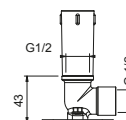

OPCIONAL: Parte empotrable para cartón-yeso

W046 91 00 W046