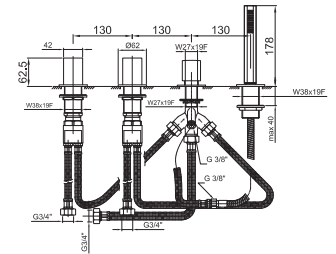

Cromo	29 02 N467S
Polished Nickel PVD	29 95 N467S
Matt Gun Metal PVD	29 P5 N467S
Matt British Gold PVD	29 P6 N467S
Matt Copper PVD	29 P9 N467S
Golden Look PVD	29 S9 N467S