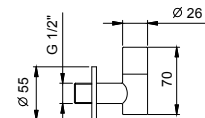

8402

Placa y pulsador descarga inodoro GEBERIT

- material básico: acero
- pulsadores en relieve
- con pulsadores redondos
- sin fijaciones visibles

N.B. listado completo de los acabados en la sección accesorios diversos al final de la tarifa
N.B. compatible SOLO CON Geberit Sigma 8/Sigma 12