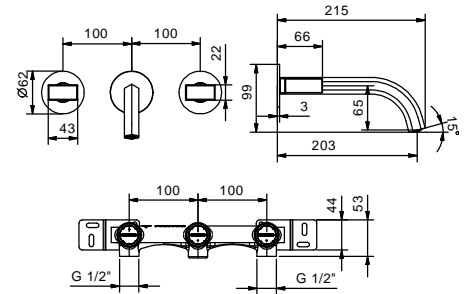

lead $\varnothing$ free

Batería lavabo a pared

- distancia a chorro 20 cm
- sin manetas
- limitador de caudal 5 l/m a 3 bar
- cartucho cerámico 90°
- entradas de 1/2"
- SIN DESAGÜE

NOTA: manetas para pedir por separado, consultar la sección "Manetas"

N013SB

Parte externa

Cromo	29 02 N013SB
Polished Nickel PVD	29 95 N013SB
Matt Gun Metal PVD	29 P5 N013SB
Matt British Gold PVD	29 P6 N013SB
Matt Copper PVD	29 P9 N013SB
Golden Look PVD	29 S9 N013SB