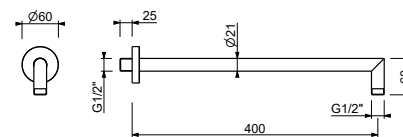

OPCIONAL: Parte empotrable para cartón-yeso

W046 91 00 W046

8123

Brazo ducha

- longitud 40 cm
- embellecedor redondo
- para instalación a pared
- entrada de 1/2"

Cromo	86 02 8123
Polished Nickel PVD	86 95 8123
Matt Gun Metal PVD	86 P5 8123
Matt British Gold PVD	86 P6 8123
Matt Copper PVD	86 P9 8123
Golden Look PVD	86 S9 8123