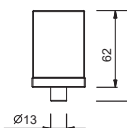

N448

Maneta VENEZIA

- material básico: latón
- para artículos: N404SW - N404S - N405SW - N013SB - N462SWF - N462SF - N409SW - N409S - N411SB - N291SB - N465S - N580SB - N019SB - N017SB

Cromo	29 02 N448
Polished Nickel PVD	29 95 N448
Matt Gun Metal PVD	29 P5 N448
Matt British Gold PVD	29 P6 N448
Matt Copper PVD	29 P9 N448
Golden Look PVD	29 S9 N448

N348

Maneta VENEZIA Diamante

- material básico: latón
- para artículos: N404SW - N404S - N405SW - N013SB - N462SWF - N462SF - N409SW - N409S - N411SB - N291SB - N465S - N580SB - N019SB - N017SB

Cromo	29 02 N348
Polished Nickel PVD	29 95 N348
Matt Gun Metal PVD	29 P5 N348
Matt British Gold PVD	29 P6 N348
Matt Copper PVD	29 P9 N348
Golden Look PVD	29 S9 N348

N448C5

Maneta VENEZIA de Cristal de Murano - Negro

- soporte maneta en latón
- para artículos: N404SW - N404S - N405SW - N013SB - N462SWF - N462SF - N409SW - N409S - N411SB - N291SB - N465S - N580SB - N019SB - N017SB

Cromo	29 02 N448C5
Polished Nickel PVD	29 95 N448C5
Matt Gun Metal PVD	29 P5 N448C5
Matt British Gold PVD	29 P6 N448C5
Matt Copper PVD	29 P9 N448C5
Golden Look PVD	29 S9 N448C5

N448CB

Maneta VENEZIA de Cristal de Murano - BLANCO

- soporte maneta en latón
- para artículos: N404SW - N404S - N405SW - N013SB - N462SWF - N462SF - N409SW - N409S - N411SB - N291SB - N465S - N580SB - N019SB - N017SB

Cromo	29 02 N448CB
Polished Nickel PVD	29 95 N448CB
Matt Gun Metal PVD	29 P5 N448CB
Matt British Gold PVD	29 P6 N448CB
Matt Copper PVD	29 P9 N448CB
Golden Look PVD	29 S9 N448CB