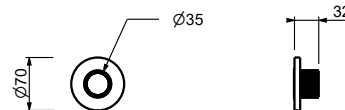

44 00 H500A

Llave de paso

- botón ON/OFF con regulación de caudal **serigrafía rociador**
- aislamiento acústico
- Para instalación horizontal y vertical
- entradas de 1/2"

H790B

Parte externa

Cromo	87 02 H790B
Polished Nickel PVD	87 95 H790B
Matt Gun Metal PVD	87 P5 H790B
Matt British Gold PVD	87 P6 H790B
Matt Copper PVD	87 P9 H790B
Golden Look PVD	87 S9 H790B