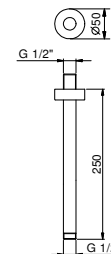

OPCIONAL: Parte empotrable para cartón-yeso

W046 91 00 W046