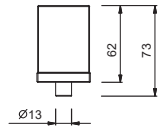

N448CC

Maneta VENEZIA de Cristal de Murano - Rojo

- soporte maneta en latón
- para artículos: N404SW - N404S - N405SW - N013SB - N462SWF - N462SF - N409SW - N409S - N411SB - N291SB - N465S - N580SB - N019SB - N017SB

Cromo	29 02 N448CC
Polished Nickel PVD	29 95 N448CC
Matt Gun Metal PVD	29 P5 N448CC
Matt British Gold PVD	29 P6 N448CC
Matt Copper PVD	29 P9 N448CC
Golden Look PVD	29 S9 N448CC

N448CD

Maneta VENEZIA de Cristal de Murano - Azul

- soporte maneta en latón
- para artículos: N404SW - N404S - N405SW - N013SB - N462SWF - N462SF - N409SW - N409S - N411SB - N291SB - N465S - N580SB - N019SB - N017SB

Cromo	29 02 N448CD
Polished Nickel PVD	29 95 N448CD
Matt Gun Metal PVD	29 P5 N448CD
Matt British Gold PVD	29 P6 N448CD
Matt Copper PVD	29 P9 N448CD
Golden Look PVD	29 S9 N448CD