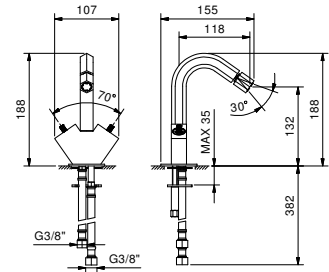

N462SWF

Monobloc bidé

- distancia a chorro 12 cm
- sin manetas
- limitador de caudal 5 l/m a 3 bar
- cartucho cerámico 90°
- aireador orientable
- flexos de alimentación
- SIN DESAGÜE

NOTA: manetas para pedir por separado, consultar la sección "Manetas"