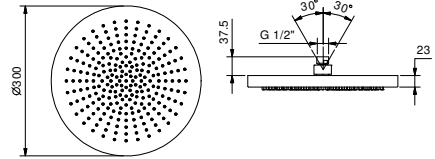

K073

Rociador lluvia

- ACQUAFIT
- **Funciones agua**
- función 1: 240 chorros anticalcareos lluvia enfocada en el centro
- Ø 30 cm
- material básico: acero
- válvula anti-retorno
- limitador de caudal 14 l/m a 3 bar
- sistema anticalcáreo
- entrada de 1/2"

**NOTA: condiciones necesarias para el correcto funcionamiento:
Caudal mín.: 12 l/min**