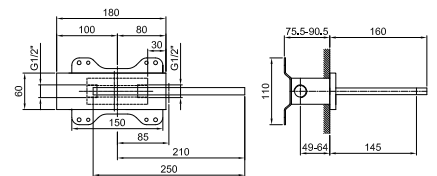

Caño bañera empotrado

- distancia a chorro 14,5 cm
- versión derecha
- cascada
- entrada de 1/2"

5041B

Parte externa

Cromo	31 02 5041B
Polished Nickel PVD	31 95 5041B
Matt Gun Metal PVD	31 P5 5041B
Matt British Gold PVD	31 P6 5041B
Matt Copper PVD	31 P9 5041B
Golden Look PVD	31 S9 5041B

5041A

Parte empotrable

31 00 5041A