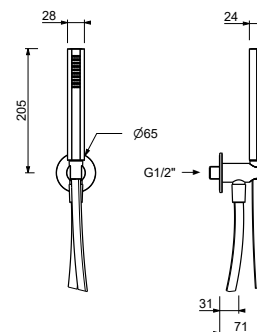

Conjunto de ducha

- embellecedor redondo Ø 65 mm grosor 4
- teleducha VENEZIA
- toma de agua y soporte teleducha
- flexo en latón 150 cm
- flexo en latón 140 cm en versiones PVD
- entrada de 1/2"

Cromo	29 02 5943
Polished Nickel PVD	29 95 5943
Matt Gun Metal PVD	29 P5 5943
Matt British Gold PVD	29 P6 5943
Matt Copper PVD	29 P9 5943
Golden Look PVD	29 S9 5943