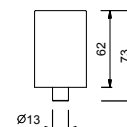

N448

Maneta VENEZIA

- material básico: latón
- para artículos: N404SW - N404S - N405SW - N013SB - N462SWF - N462SF - N409SW - N409S - N411SB - N291SB - N465S - N580SB - N019SB - N017SB

Cromo	29 02 N448
Polished Nickel PVD	29 95 N448
Matt Gun Metal PVD	29 P5 N448
Matt British Gold PVD	29 P6 N448
Matt Copper PVD	29 P9 N448
Golden Look PVD	29 S9 N448

N348

Maneta VENEZIA Diamante

- material básico: latón
- para artículos: N404SW - N404S - N405SW - N013SB - N462SWF - N462SF - N409SW - N409S - N411SB - N291SB - N465S - N580SB - N019SB - N017SB

Cromo	29 02 N348
Polished Nickel PVD	29 95 N348
Matt Gun Metal PVD	29 P5 N348
Matt British Gold PVD	29 P6 N348
Matt Copper PVD	29 P9 N348
Golden Look PVD	29 S9 N348

N448C5

Maneta VENEZIA de Cristal de Murano - Negro

- soporte maneta en latón
- para artículos: N404SW - N404S - N405SW - N013SB - N462SWF - N462SF - N409SW - N409S - N411SB - N291SB - N465S - N580SB - N019SB - N017SB

Cromo	29 02 N448C5
Polished Nickel PVD	29 95 N448C5
Matt Gun Metal PVD	29 P5 N448C5
Matt British Gold PVD	29 P6 N448C5
Matt Copper PVD	29 P9 N448C5
Golden Look PVD	29 S9 N448C5

N448CB

Maneta VENEZIA de Cristal de Murano - BLANCO

- soporte maneta en latón
- para artículos: N404SW - N404S - N405SW - N013SB - N462SWF - N462SF - N409SW - N409S - N411SB - N291SB - N465S - N580SB - N019SB - N017SB

Cromo	29 02 N448CB
Polished Nickel PVD	29 95 N448CB
Matt Gun Metal PVD	29 P5 N448CB
Matt British Gold PVD	29 P6 N448CB
Matt Copper PVD	29 P9 N448CB
Golden Look PVD	29 S9 N448CB