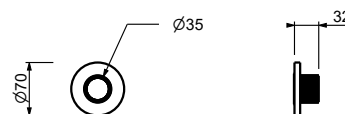

H791B

Parte externa

Cromo	87 02 H791B
Polished Nickel PVD	87 95 H791B
Matt Gun Metal PVD	87 P5 H791B
Matt British Gold PVD	87 P6 H791B
Matt Copper PVD	87 P9 H791B
Golden Look PVD	87 S9 H791B