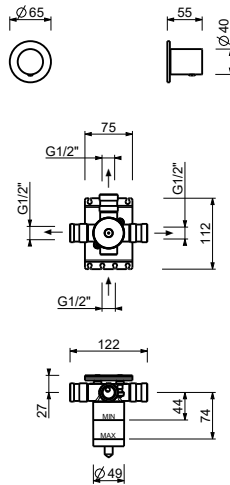

ART. G577B+D377A

1/2"寸管径三出水分水器预埋部分

- 圆柱状把手
- 带闭合开关的3向旋转分水器
- 1/2" 寸入水管

日期 _____

项目/备注 _____

外部组件

- | | |
|---|-------------|
| <input type="checkbox"/> 铬色 | 87 02 G577B |
| <input type="checkbox"/> 哑光黑 | 87 13 G577B |
| <input type="checkbox"/> Matt Gun Metal PVD | 87 P5 G577B |
| <input type="checkbox"/> Matt British Gold PVD | 87 P6 G577B |
| <input type="checkbox"/> Deep Black PVD | 87 S1 G577B |
| <input type="checkbox"/> Mokka PVD | 87 S5 G577B |
| <input type="checkbox"/> Brushed Steel Look PVD | 87 92 G577B |

墙内预埋组件

- | | |
|--------------------------|-------------|
| <input type="checkbox"/> | 19 00 D377A |
|--------------------------|-------------|

TORINO系列

ART. G577B+D377A 1/2"寸管径三出水分水器预埋部分

1路出水

压力 (巴)	水流速度 (升/分钟)
0.5	8.86
1	12.53
2	17.57
3	21.63
4	25.02