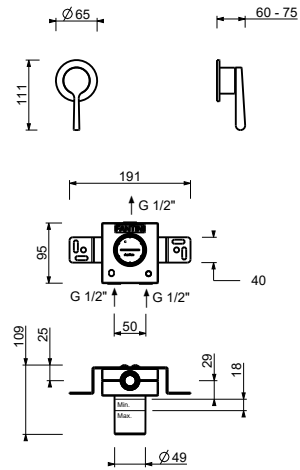

ART. L963B+M063A

预埋式淋浴开关

- 开关手柄
- 1/2"寸管径单出水口
- 1/2" 寸入水管
- 静音系统

日期 _____

项目/备注 _____

外部组件

- | | |
|---|-------------|
| <input type="checkbox"/> 铬色 | 58 02 L963B |
| <input type="checkbox"/> 哑光黑 | 58 13 L963B |
| <input type="checkbox"/> Matt Gun Metal PVD | 58 P5 L963B |
| <input type="checkbox"/> Matt British Gold PVD | 58 P6 L963B |
| <input type="checkbox"/> Deep Black PVD | 58 S1 L963B |
| <input type="checkbox"/> Mokka PVD | 58 S5 L963B |
| <input type="checkbox"/> Brushed Steel Look PVD | 58 92 L963B |

墙内预埋组件

- | | |
|--------------------------|-------------|
| <input type="checkbox"/> | 44 00 M063A |
|--------------------------|-------------|

TORINO系列

ART. L963B+M063A 预埋式淋浴开关

1路出水

压力 (巴)	水流速度 (升/分钟)
0.5	8.31
1	13.58
2	18.83
3	23.86
4	27.6