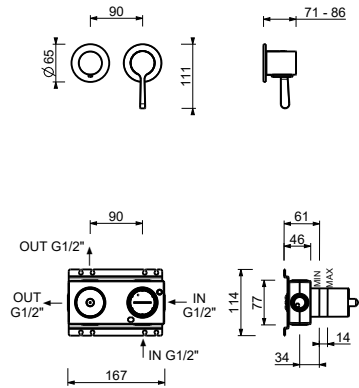

ART. L981B+M685A

预埋式淋浴开关

- 开关手柄
- 带环形装饰盖
- 旋钮式2向分水器
- 1/2" 寸入水管
- 静音系统
- 只可横向安装

日期 _____

项目/备注 _____

外部组件

- | | |
|---|-------------|
| <input type="checkbox"/> 铬色 | 58 02 L981B |
| <input type="checkbox"/> 哑光黑 | 58 13 L981B |
| <input type="checkbox"/> Matt Gun Metal PVD | 58 P5 L981B |
| <input type="checkbox"/> Matt British Gold PVD | 58 P6 L981B |
| <input type="checkbox"/> Deep Black PVD | 58 S1 L981B |
| <input type="checkbox"/> Mokka PVD | 58 S5 L981B |
| <input type="checkbox"/> Brushed Steel Look PVD | 58 92 L981B |

墙内预埋组件

- | | |
|--------------------------|-------------|
| <input type="checkbox"/> | 44 00 M685A |
|--------------------------|-------------|

TORINO系列

ART. L981B+M685A 预埋式淋浴开关

1路出水

压力 (巴)	水流速度 (升/分钟)
0.5	8.44
1	11.7
2	16.47
3	20.34
4	23.43