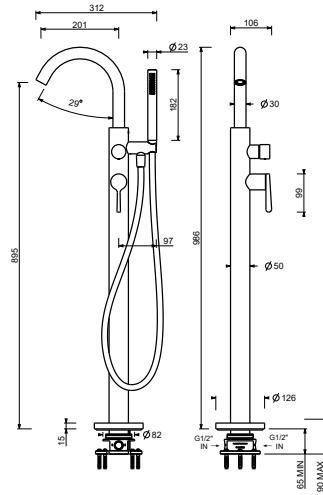

ART. L980B+R080A

Mitigeur bain-douche installation au sol

- entraxe bec 20 cm
- manette
- manette ouverture/fermeture avec réglage débit et température douchette
- douchette FIT
- support douchette
- flexible PVC 150 cm
- entrées en 1/2"
- sur colonne

Piece Partie à encastrer

- | | |
|--------------------------|-------------|
| <input type="checkbox"/> | 44 00 R080A |
|--------------------------|-------------|

PRIX TOTAL

- | | |
|---|-------------|
| <input type="checkbox"/> Chromé | 58 02 L980B |
| <input type="checkbox"/> Noir Mat | 58 13 L980B |
| <input type="checkbox"/> Matt Gun Metal PVD | 58 P5 L980B |
| <input type="checkbox"/> Matt British Gold PVD | 58 P6 L980B |
| <input type="checkbox"/> Deep Black PVD | 58 S1 L980B |
| <input type="checkbox"/> Mokka PVD | 58 S5 L980B |
| <input type="checkbox"/> Brushed Steel Look PVD | 58 92 L980B |

ART. L980B+R080A

Mitigeur bain-douche installation au sol

• Integrated aerator

Pression(bar)	Débit (l/min)
0.5	8.66
1	12.6
2	18.12
3	22.34
4	25.93

• douchette

Pression(bar)	Débit (l/min)
0.5	4.16
1	5.85
2	8.15
3	9.25
4	8.52