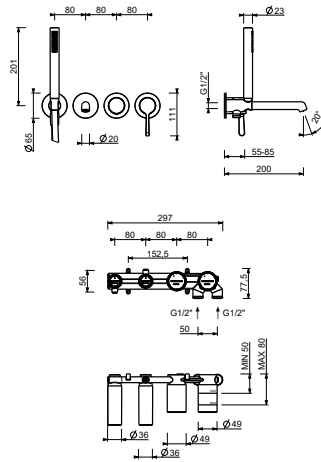

ART. L921B+D220A

预埋浴缸混合龙头

- 龙头出水口长度20cm
- 开关手柄
- 旋钮式2向分水器
- FIT系列手持花洒
- 带手持花洒托架的取水栓
- 150cm PVC软管
- 1/2" 寸入水管

日期

项目/备注

外部组件

- | | |
|---|-------------|
| <input type="checkbox"/> 铬色 | 58 02 L921B |
| <input type="checkbox"/> 哑光黑 | 58 13 L921B |
| <input type="checkbox"/> Matt Gun Metal PVD | 58 P5 L921B |
| <input type="checkbox"/> Matt British Gold PVD | 58 P6 L921B |
| <input type="checkbox"/> Deep Black PVD | 58 S1 L921B |
| <input type="checkbox"/> Mokka PVD | 58 S5 L921B |
| <input type="checkbox"/> Brushed Steel Look PVD | 58 92 L921B |

墙内预埋组件

- | | |
|--------------------------|-------------|
| <input type="checkbox"/> | 44 00 D220A |
|--------------------------|-------------|

TORINO系列

ART. L921B+D220A 预埋浴缸混合龙头

• Integrated aerator

压力 (巴)	水流速度 (升/分钟)
0.5	9.01
1	12.21
2	17.05
3	20.84
4	23.95