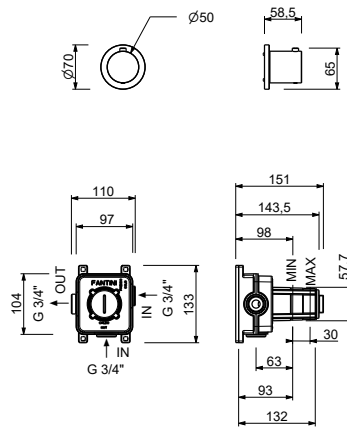

TORINO系列

ART. H700B+H500A 3/4"寸管径预埋式恒温开关

1路出水

压力 (巴)	水流速度 (升/分钟)
0.5	11.5
1	16.48
2	23.36
3	28.69
4	33.3