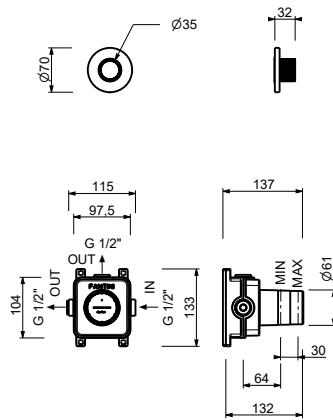

ART. H792B+H590A

Absperrventil

- ON/OFF-Taste mit Durchflussregelung AUX-Siebdruck
- Schallschutz
- für horizontale und vertikale Installation
- 1/2" Eingänge

Datum

Project/Kommentar

AP-Teil

- | | |
|---|-------------|
| <input type="checkbox"/> Chrom | 87 02 H792B |
| <input type="checkbox"/> Matt Gun Metal PVD | 87 P5 H792B |
| <input type="checkbox"/> Matt British Gold PVD | 87 P6 H792B |
| <input type="checkbox"/> Deep Black PVD | 87 S1 H792B |
| <input type="checkbox"/> Mokka PVD | 87 S5 H792B |
| <input type="checkbox"/> Brushed Steel Look PVD | 87 92 H792B |

UP-Teil

- | | |
|--------------------------|-------------|
| <input type="checkbox"/> | 44 00 H590A |
|--------------------------|-------------|

GESAMTPREIS

- | | |
|---|-------------|
| <input type="checkbox"/> Chrom | 87 02 H792B |
| <input type="checkbox"/> Matt Gun Metal PVD | 87 P5 H792B |
| <input type="checkbox"/> Matt British Gold PVD | 87 P6 H792B |
| <input type="checkbox"/> Deep Black PVD | 87 S1 H792B |
| <input type="checkbox"/> Mokka PVD | 87 S5 H792B |
| <input type="checkbox"/> Brushed Steel Look PVD | 87 92 H792B |

ART. H792B+H590A
Absperrentil

Abgang Nummer 1

Wasserdruck(bar)	Durchfluss (l/min)
0.5	4.48
1	14.23
2	21.17
3	26.38
4	30.71