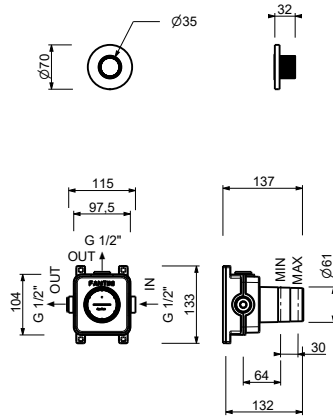

ART. H792B+H590A

Llave de paso

- botón ON/OFF con regulación de caudal serigrafía AUX
- aislamiento acústico
- Para instalación horizontal y vertical
- entradas de 1/2"

Fecha

Proyecto/Comentarios

Parte externa

Parte empotrable

- | | |
|--------------------------|-------------|
| <input type="checkbox"/> | 44 00 H590A |
|--------------------------|-------------|

PRECIO TOTAL

- | | |
|---|-------------|
| <input type="checkbox"/> Cromo | 87 02 H792B |
| <input type="checkbox"/> Matt Gun Metal PVD | 87 P5 H792B |
| <input type="checkbox"/> Matt British Gold PVD | 87 P6 H792B |
| <input type="checkbox"/> Deep Black PVD | 87 S1 H792B |
| <input type="checkbox"/> Mokka PVD | 87 S5 H792B |
| <input type="checkbox"/> Brushed Steel Look PVD | 87 92 H792B |

ART. H792B+H590A
Llave de paso

Salida 1

Presión(bar)	Caudal (l/min)
0.5	4.48
1	14.23
2	21.17
3	26.38
4	30.71