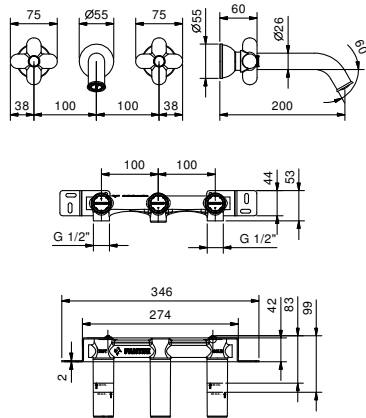

ART. 0511B+R010A
Gruppo lavabo da parete

• **aeratore integrato**

Pressione(bar)	Portata (l/min)
0.5	3.46
1	4.62
2	5.58
3	5.53
4	5.64