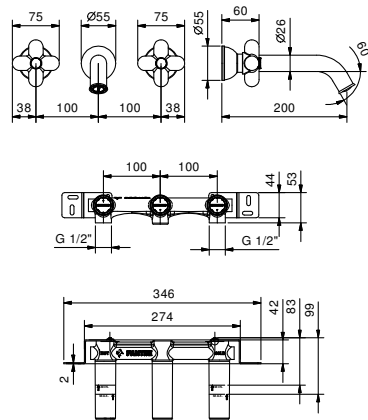

ART. 0511B+R010A
Mélangeur lavabo mural

• **Integrated aerator**

Pression(bar)	Débit (l/min)
0.5	3.46
1	4.62
2	5.58
3	5.53
4	5.64