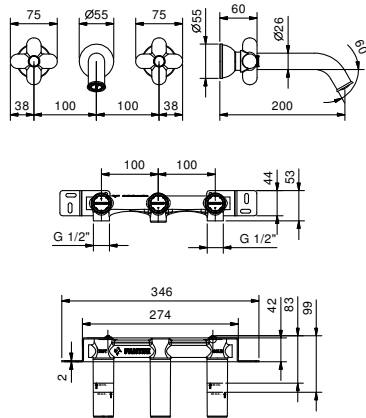

ART. 0511B+R010A
Bateria lavabo a pared

• **Integrated aerator**

Presión(bar)	Caudal (l/min)
0.5	3.46
1	4.62
2	5.58
3	5.53
4	5.64