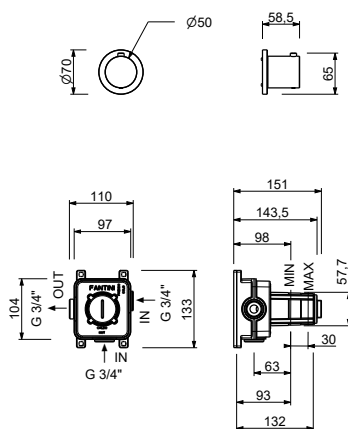

ART. H700B+H500A

3/4"寸管径预埋式恒温开关

- 开关手柄
- 3/4" 寸入水管
- 静音系统
- 不带止流阀 需要单独预定

注意：混水阀必须始终与 3/4" 或 1/2" 的截止阀一起订购

日期

项目/备注

外部组件

- | | |
|----------------------------------|---------------|
| <input type="checkbox"/> 哑光黑 | 87 13 H700B |
| <input type="checkbox"/> 哑光白色 | 87 29 H700B |
| <input type="checkbox"/> 红色/铬色 | 87 06 H700B02 |
| <input type="checkbox"/> 定制RAL颜色 | 87 _ H700B |

I BALOCCHI系列

ART. H700B+H500A
3/4"寸管径预埋式恒温开关

1路出水

压力 (巴)	水流速度 (升/分钟)
0.5	11.5
1	16.48
2	23.36
3	28.69
4	33.3