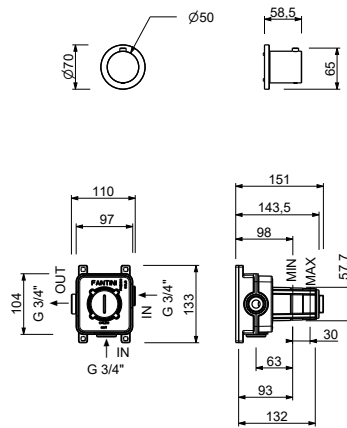

Built-in piece

- | | |
|--------------------------|-------------|
| <input type="checkbox"/> | 44 00 H500A |
|--------------------------|-------------|

TOTAL PRICE

- | | |
|--|---------------|
| <input type="checkbox"/> Matt Black | 87 13 H700B |
| <input type="checkbox"/> Matt White | 87 29 H700B |
| <input type="checkbox"/> Red - Chrome | 87 06 H700B02 |
| <input type="checkbox"/> RAL Colour on request * | 87 __ H700B |

ART. H700B+H500A

3/4" built-in thermostatic shower mixer

Way number 1

Pressure(bar)	Flow rate (l/min)
0.5	11.5
1	16.48
2	23.36
3	28.69
4	33.3