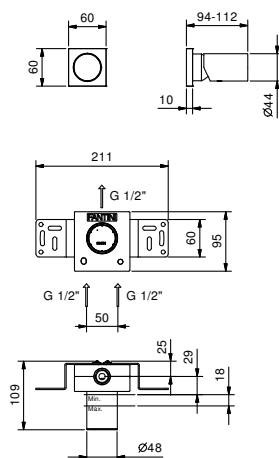

ART. G783B+M063A

Built-in shower mixer

- handle
- no. 1 1/2" outlet
- 1/2" inlets
- soundproof

Date _____

Project/Comments: _____

External piece

- | | |
|---|-------------|
| <input type="checkbox"/> Chrome | 31 02 G783B |
| <input type="checkbox"/> Polished Nickel PVD | 31 95 G783B |
| <input type="checkbox"/> Matt Gun Metal PVD | 31 P5 G783B |
| <input type="checkbox"/> Matt British Gold PVD | 31 P6 G783B |
| <input type="checkbox"/> Matt Copper PVD | 31 P9 G783B |
| <input type="checkbox"/> Deep Black PVD | 31 S1 G783B |
| <input type="checkbox"/> Pure Brass PVD | 31 Q7 G783B |
| <input type="checkbox"/> Raw Metal PVD | 31 Q8 G783B |
| <input type="checkbox"/> Brushed Stainless Steel | 31 93 G783B |

Built-in piece

- | | |
|--------------------------|-------------|
| <input type="checkbox"/> | 44 00 M063A |
|--------------------------|-------------|

TOTAL PRICE

- | | |
|--|-------------|
| <input type="checkbox"/> Chrome | 31 02 G783B |
| <input type="checkbox"/> Polished Nickel PVD | 31 95 G783B |
| <input type="checkbox"/> Matt Gun Metal PVD | 31 P5 G783B |
| <input type="checkbox"/> Matt British Gold PVD | 31 P6 G783B |
| <input type="checkbox"/> Matt Copper PVD | 31 P9 G783B |
| <input type="checkbox"/> Deep Black PVD | 31 S1 G783B |
| <input type="checkbox"/> Pure Brass PVD | 31 Q7 G783B |
| <input type="checkbox"/> Raw Metal PVD | 31 Q8 G783B |
| <input type="checkbox"/> Brushed Stainless Steel | 31 93 G783B |

ART. G783B+M063A
Built-in shower mixer

Way number 1

Pressure(bar)	Flow rate (l/min)
0.5	8.31
1	13.58
2	18.83
3	23.86
4	27.6