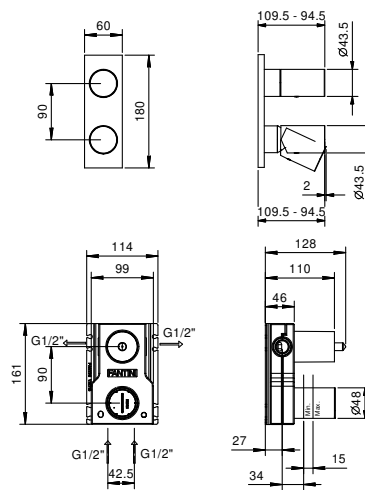

ART. G785B+M585A

预埋式淋浴开关

- 开关手柄
- 带板
- 旋钮式2向分水器
- 1/2" 寸入水管
- 静音系统
- 只可纵向安装

日期

项目/备注

外部组件

- | | |
|--|-------------|
| <input type="checkbox"/> 铬色 | 31 02 G785B |
| <input type="checkbox"/> Polished Nickel PVD | 31 95 G785B |
| <input type="checkbox"/> Matt Gun Metal PVD | 31 P5 G785B |
| <input type="checkbox"/> Matt British Gold PVD | 31 P6 G785B |
| <input type="checkbox"/> Matt Copper PVD | 31 P9 G785B |
| <input type="checkbox"/> Deep Black PVD | 31 S1 G785B |
| <input type="checkbox"/> Pure Brass PVD | 31 Q7 G785B |
| <input type="checkbox"/> Raw Metal PVD | 31 Q8 G785B |
| <input type="checkbox"/> 不锈钢拉丝 | 31 93 G785B |

墙内预埋组件

- | | |
|--------------------------|-------------|
| <input type="checkbox"/> | 44 00 M585A |
|--------------------------|-------------|

总价

- | | |
|--|-------------|
| <input type="checkbox"/> 铬色 | 31 02 G785B |
| <input type="checkbox"/> Polished Nickel PVD | 31 95 G785B |
| <input type="checkbox"/> Matt Gun Metal PVD | 31 P5 G785B |
| <input type="checkbox"/> Matt British Gold PVD | 31 P6 G785B |
| <input type="checkbox"/> Matt Copper PVD | 31 P9 G785B |
| <input type="checkbox"/> Deep Black PVD | 31 S1 G785B |
| <input type="checkbox"/> Pure Brass PVD | 31 Q7 G785B |
| <input type="checkbox"/> Raw Metal PVD | 31 Q8 G785B |
| <input type="checkbox"/> 不锈钢拉丝 | 31 93 G785B |

MILANO系列

ART. G785B+M585A 预埋式淋浴开关

1路出水

压力 (巴)	水流速度 (升/分钟)
0.5	8.44
1	11.87
2	16.79
3	20.5
4	23.76

2路出水

压力 (巴)	水流速度 (升/分钟)
0.5	7.45
1	10.47
2	14.59
3	17.9
4	20.7