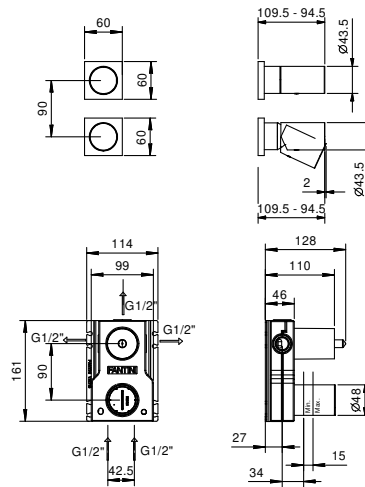

ART. G789B+M587A

Встраиваемый смеситель для душа

- ручки
- С розетками
- переключатель на 3 потока с поворотной кнопкой
- впуски 1/2"
- Звукоизолированные
- только для вертикальной установки

Дата

Проект/Комментарии

Внутренняя часть

- | | |
|--------------------------|-------------|
| <input type="checkbox"/> | 44 00 M587A |
|--------------------------|-------------|

ОБЩАЯ СТОИМОСТЬ

- | | |
|--|-------------|
| <input type="checkbox"/> Хром | 31 02 G789B |
| <input type="checkbox"/> Polished Nickel PVD | 31 95 G789B |
| <input type="checkbox"/> Matt Gun Metal PVD | 31 P5 G789B |
| <input type="checkbox"/> Matt British Gold PVD | 31 P6 G789B |
| <input type="checkbox"/> Matt Copper PVD | 31 P9 G789B |
| <input type="checkbox"/> Deep Black PVD | 31 S1 G789B |
| <input type="checkbox"/> Pure Brass PVD | 31 Q7 G789B |
| <input type="checkbox"/> Raw Metal PVD | 31 Q8 G789B |
| <input type="checkbox"/> Матовая натуральная сталь | 31 93 G789B |

ART. G789B+M587A

Встраиваемый смеситель для душа

Способ номер 1

Давление (бар)	Поток воды (Л/мин)
0.5	9.25
1	12.87
2	18.34
3	22.32
4	25.59

Способ номер 2

Давление (бар)	Поток воды (Л/мин)
0.5	7.81
1	10.87
2	15.31
3	18.62
4	21.55