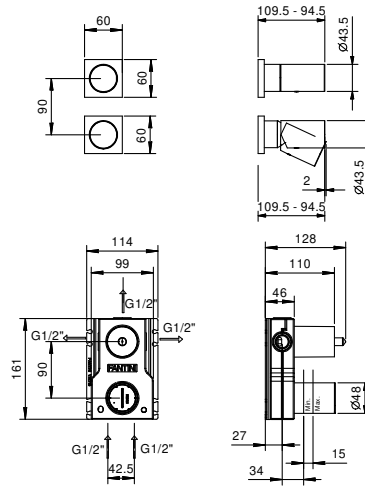

ART. G789B+M587A
预埋式淋浴开关

1路出水

压力 (巴)	水流速度 (升/分钟)
0.5	9.25
1	12.87
2	18.34
3	22.32
4	25.59

2路出水

压力 (巴)	水流速度 (升/分钟)
0.5	7.81
1	10.87
2	15.31
3	18.62
4	21.55

3路出水

压力 (巴)	水流速度 (升/分钟)
0.5	8.14
1	11.34
2	15.99
3	19.42
4	22.43