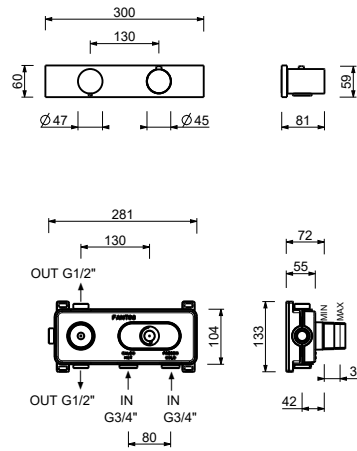

ART. G872B+D372A

3/4"寸管径预埋式恒温开关

- 开关手柄
- 旋钮式带关闭2向分水器
- 只可横向安装
- 3/4" 寸入水管

日期 _____

项目/备注 _____

外部组件

- | | |
|--|-------------|
| <input type="checkbox"/> 铬色 | 31 02 G872B |
| <input type="checkbox"/> Polished Nickel PVD | 31 95 G872B |
| <input type="checkbox"/> Matt Gun Metal PVD | 31 P5 G872B |
| <input type="checkbox"/> Matt British Gold PVD | 31 P6 G872B |
| <input type="checkbox"/> Matt Copper PVD | 31 P9 G872B |
| <input type="checkbox"/> Deep Black PVD | 31 S1 G872B |
| <input type="checkbox"/> Pure Brass PVD | 31 Q7 G872B |
| <input type="checkbox"/> Raw Metal PVD | 31 Q8 G872B |
| <input type="checkbox"/> 不锈钢拉丝 | 31 93 G872B |

墙内预埋组件

- | | |
|--------------------------|-------------|
| <input type="checkbox"/> | 19 00 D372A |
|--------------------------|-------------|

总价

- | | |
|--|-------------|
| <input type="checkbox"/> 铬色 | 31 02 G872B |
| <input type="checkbox"/> Polished Nickel PVD | 31 95 G872B |
| <input type="checkbox"/> Matt Gun Metal PVD | 31 P5 G872B |
| <input type="checkbox"/> Matt British Gold PVD | 31 P6 G872B |
| <input type="checkbox"/> Matt Copper PVD | 31 P9 G872B |
| <input type="checkbox"/> Deep Black PVD | 31 S1 G872B |
| <input type="checkbox"/> Pure Brass PVD | 31 Q7 G872B |
| <input type="checkbox"/> Raw Metal PVD | 31 Q8 G872B |
| <input type="checkbox"/> 不锈钢拉丝 | 31 93 G872B |

MILANO系列

ART. G872B+D372A 3/4"寸管径预埋式恒温开关

1路出水

压力 (巴)	水流速度 (升/分钟)
0.5	8.86
1	12.53
2	17.57
3	21.63
4	25.02

2路出水

压力 (巴)	水流速度 (升/分钟)
0.5	7.91
1	11.03
2	15.47
3	19.01
4	21.98

3路出水

压力 (巴)	水流速度 (升/分钟)
0.5	7.6
1	10.79
2	15.43
3	18.87
4	21.91