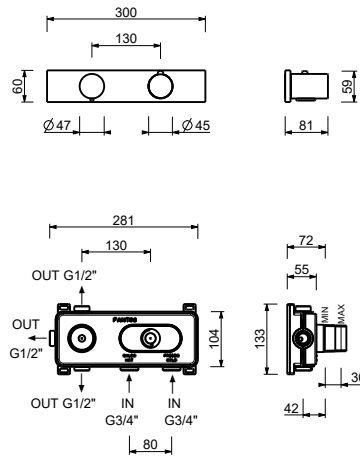

ART. G873B+D373A

3/4"寸管径预埋式恒温开关

- 开关手柄
- 旋钮式带关闭3向分水器
- 只可横向安装
- 3/4" 寸入水管

日期 _____

项目/备注 _____

外部组件

- | | |
|--|-------------|
| <input type="checkbox"/> 铬色 | 31 02 G873B |
| <input type="checkbox"/> Polished Nickel PVD | 31 95 G873B |
| <input type="checkbox"/> Matt Gun Metal PVD | 31 P5 G873B |
| <input type="checkbox"/> Matt British Gold PVD | 31 P6 G873B |
| <input type="checkbox"/> Matt Copper PVD | 31 P9 G873B |
| <input type="checkbox"/> Deep Black PVD | 31 S1 G873B |
| <input type="checkbox"/> Pure Brass PVD | 31 Q7 G873B |
| <input type="checkbox"/> Raw Metal PVD | 31 Q8 G873B |
| <input type="checkbox"/> 不锈钢拉丝 | 31 93 G873B |

墙内预埋组件

- | | |
|--------------------------|-------------|
| <input type="checkbox"/> | 19 00 D373A |
|--------------------------|-------------|

总价

- | | |
|--|-------------|
| <input type="checkbox"/> 铬色 | 31 02 G873B |
| <input type="checkbox"/> Polished Nickel PVD | 31 95 G873B |
| <input type="checkbox"/> Matt Gun Metal PVD | 31 P5 G873B |
| <input type="checkbox"/> Matt British Gold PVD | 31 P6 G873B |
| <input type="checkbox"/> Matt Copper PVD | 31 P9 G873B |
| <input type="checkbox"/> Deep Black PVD | 31 S1 G873B |
| <input type="checkbox"/> Pure Brass PVD | 31 Q7 G873B |
| <input type="checkbox"/> Raw Metal PVD | 31 Q8 G873B |
| <input type="checkbox"/> 不锈钢拉丝 | 31 93 G873B |

ART. G873B+D373A
3/4"寸管径预埋式恒温开关

1路出水

压力 (巴)	水流速度 (升/分钟)
0.5	8.86
1	12.53
2	17.57
3	21.63
4	25.02

2路出水

压力 (巴)	水流速度 (升/分钟)
0.5	7.91
1	11.03
2	15.47
3	19.01
4	21.98