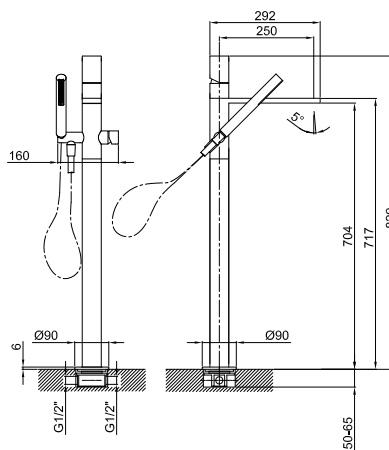

ART. 3080B+3380A

Monomando baño/ducha a suelo

- distancia a chorro 25 cm
- maneta
- maneta apertura/cierre con regulación de caudal y temperatura ducha
- teleducha SUN
- soporte teleducha
- flexo PVC 125 cm
- entradas de 1/2"
- sobre columna

Parte empotrable

- | | |
|--------------------------|-------------|
| <input type="checkbox"/> | 19 00 3380A |
|--------------------------|-------------|

PRECIO TOTAL

- | | |
|--|-------------|
| <input type="checkbox"/> Cromo | 31 02 3080B |
| <input type="checkbox"/> Polished Nickel PVD | 31 95 3080B |
| <input type="checkbox"/> Matt Gun Metal PVD | 31 P5 3080B |
| <input type="checkbox"/> Matt British Gold PVD | 31 P6 3080B |
| <input type="checkbox"/> Matt Copper PVD | 31 P9 3080B |
| <input type="checkbox"/> Deep Black PVD | 31 S1 3080B |
| <input type="checkbox"/> Pure Brass PVD | 31 Q7 3080B |
| <input type="checkbox"/> Raw Metal PVD | 31 Q8 3080B |
| <input type="checkbox"/> Acero Cepillado | 31 93 3080B |

ART. 3080B+3380A

Monomando baño/ducha a suelo

• Integrated aerator

Presión(bar)	Caudal (l/min)
0.5	11.42
1	16.33
2	23.42
3	28.37
4	32.82

• teleducha

Presión(bar)	Caudal (l/min)
0.5	5.52
1	7.3
2	8.47
3	8.67
4	8.44