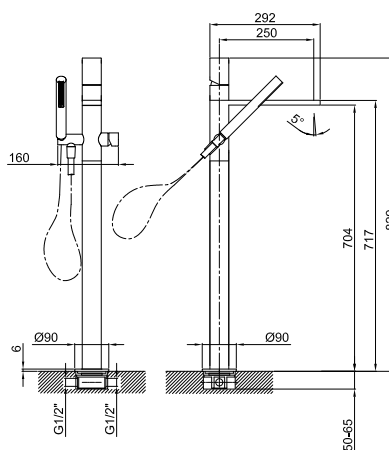

ART. 3080B+3380A

Mitigeur bain-douche installation au sol

- entraxe bec 25 cm
- manette
- manette ouverture/fermeture avec réglage débit et température douchette
- douchette SUN
- support douchette
- flexible PVC 125 cm
- entrées en 1/2"
- sur colonne

Pièce Partie à encastrer

- | | |
|--------------------------|-------------|
| <input type="checkbox"/> | 19 00 3380A |
|--------------------------|-------------|

PRIX TOTAL

- | | |
|--|-------------|
| <input type="checkbox"/> Chromé | 31 02 3080B |
| <input type="checkbox"/> Polished Nickel PVD | 31 95 3080B |
| <input type="checkbox"/> Matt Gun Metal PVD | 31 P5 3080B |
| <input type="checkbox"/> Matt British Gold PVD | 31 P6 3080B |
| <input type="checkbox"/> Matt Copper PVD | 31 P9 3080B |
| <input type="checkbox"/> Deep Black PVD | 31 S1 3080B |
| <input type="checkbox"/> Pure Brass PVD | 31 Q7 3080B |
| <input type="checkbox"/> Raw Metal PVD | 31 Q8 3080B |
| <input type="checkbox"/> Acier Brossé | 31 93 3080B |

ART. 3080B+3380A

Mitigeur bain-douche installation au sol

• Integrated aerator

Pression(bar)	Débit (l/min)
0.5	11.42
1	16.33
2	23.42
3	28.37
4	32.82

• douchette

Pression(bar)	Débit (l/min)
0.5	5.52
1	7.3
2	8.47
3	8.67
4	8.44