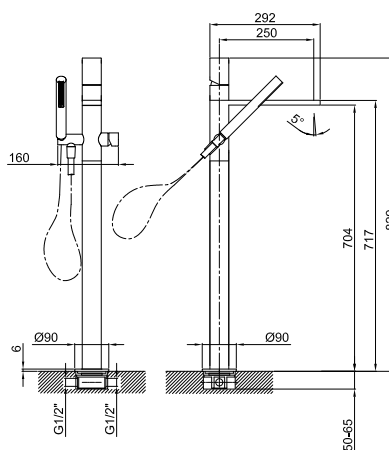

ART. 3080B+3380A

Напольный смеситель для ванны

- вылет 25 см
- ручка
- ручка открывания/закрывания, регулирующая поток и температуру
- ручная лейка SUN
- держатель ручной лейки
- гибкий шланг 125 см ПВХ
- впуски 1/2"
- напольный

Внутренняя часть

- | | |
|--------------------------|-------------|
| <input type="checkbox"/> | 19 00 3380A |
|--------------------------|-------------|

ОБЩАЯ СТОИМОСТЬ

- | | |
|--|-------------|
| <input type="checkbox"/> Хром | 31 02 3080B |
| <input type="checkbox"/> Polished Nickel PVD | 31 95 3080B |
| <input type="checkbox"/> Matt Gun Metal PVD | 31 P5 3080B |
| <input type="checkbox"/> Matt British Gold PVD | 31 P6 3080B |
| <input type="checkbox"/> Matt Copper PVD | 31 P9 3080B |
| <input type="checkbox"/> Deep Black PVD | 31 S1 3080B |
| <input type="checkbox"/> Pure Brass PVD | 31 Q7 3080B |
| <input type="checkbox"/> Raw Metal PVD | 31 Q8 3080B |
| <input type="checkbox"/> Матовая натуральная сталь | 31 93 3080B |

ART. 3080B+3380A

Напольный смеситель для ванны

• Integrated aerator

Давление (бар)	Поток воды (Л/мин)
0.5	11.42
1	16.33
2	23.42
3	28.37
4	32.82

• ручная лейка

Давление (бар)	Поток воды (Л/мин)
0.5	5.52
1	7.3
2	8.47
3	8.67
4	8.44