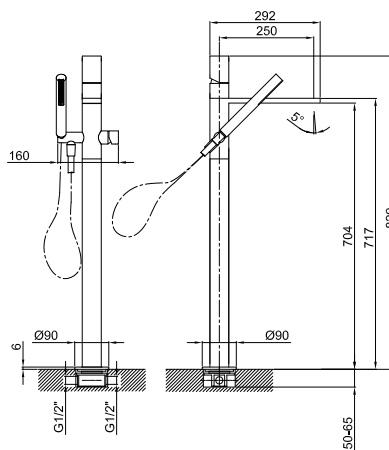

ART. 3080B+3380A

Miscelatore vasca da pavimento

- interasse bocca 25 cm
- maniglia
- maniglia apri/chiudi con regolazione portata e temperatura doccia
- doccetta SUN
- supporto doccetta
- flessibile PVC 125 cm
- ingressi da 1/2"
- su colonna

N.B. Doccetta FIT nelle versioni PVD e 93

Data

Progetto/Note

Parte esterna

- | | |
|--|-------------|
| <input type="checkbox"/> Cromo | 31 02 3080B |
| <input type="checkbox"/> Polished Nickel PVD | 31 95 3080B |
| <input type="checkbox"/> Matt Gun Metal PVD | 31 P5 3080B |
| <input type="checkbox"/> Matt British Gold PVD | 31 P6 3080B |
| <input type="checkbox"/> Matt Copper PVD | 31 P9 3080B |
| <input type="checkbox"/> Deep Black PVD | 31 S1 3080B |
| <input type="checkbox"/> Pure Brass PVD | 31 Q7 3080B |
| <input type="checkbox"/> Raw Metal PVD | 31 Q8 3080B |
| <input type="checkbox"/> Acciaio spazzolato | 31 93 3080B |

Parte da incasso

- | | |
|--------------------------|-------------|
| <input type="checkbox"/> | 19 00 3380A |
|--------------------------|-------------|

Prezzo totale

- | | |
|--|-------------|
| <input type="checkbox"/> Cromo | 31 02 3080B |
| <input type="checkbox"/> Polished Nickel PVD | 31 95 3080B |
| <input type="checkbox"/> Matt Gun Metal PVD | 31 P5 3080B |
| <input type="checkbox"/> Matt British Gold PVD | 31 P6 3080B |
| <input type="checkbox"/> Matt Copper PVD | 31 P9 3080B |
| <input type="checkbox"/> Deep Black PVD | 31 S1 3080B |
| <input type="checkbox"/> Pure Brass PVD | 31 Q7 3080B |
| <input type="checkbox"/> Raw Metal PVD | 31 Q8 3080B |
| <input type="checkbox"/> Acciaio spazzolato | 31 93 3080B |

ART. 3080B+3380A

Miscelatore vasca da pavimento

• aeratore integrato

Pressione(bar)	Portata (l/min)
0.5	11.42
1	16.33
2	23.42
3	28.37
4	32.82

• doccia

Pressione(bar)	Portata (l/min)
0.5	5.52
1	7.3
2	8.47
3	8.67
4	8.44