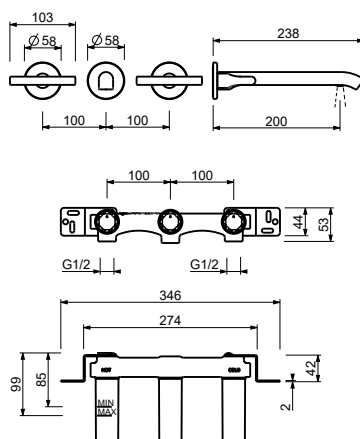

ART. J013B+R010A
Batería lavabo a pared

• **Integrated aerator**

Presión(bar)	Caudal (l/min)
0.5	3.46
1	4.62
2	5.58
3	5.53
4	5.64